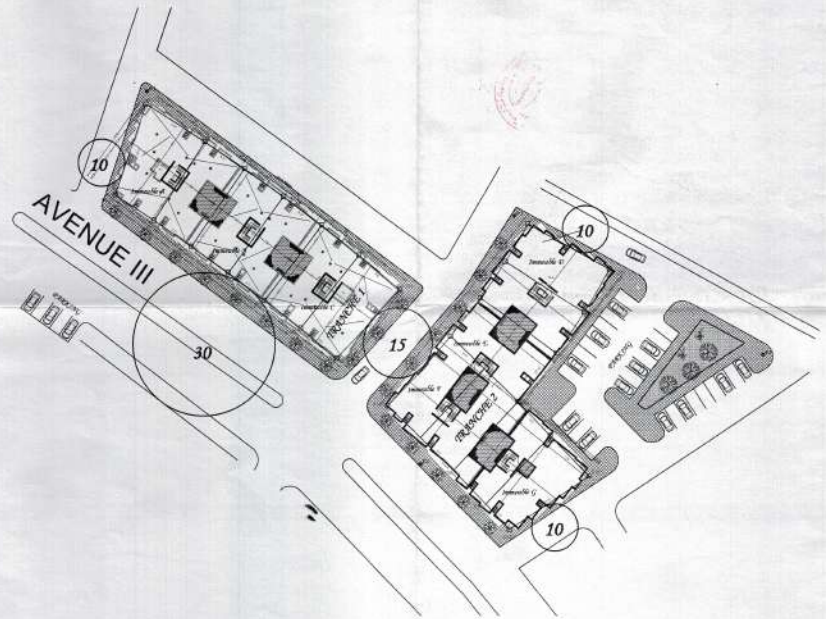

125000

124800

240000

240000