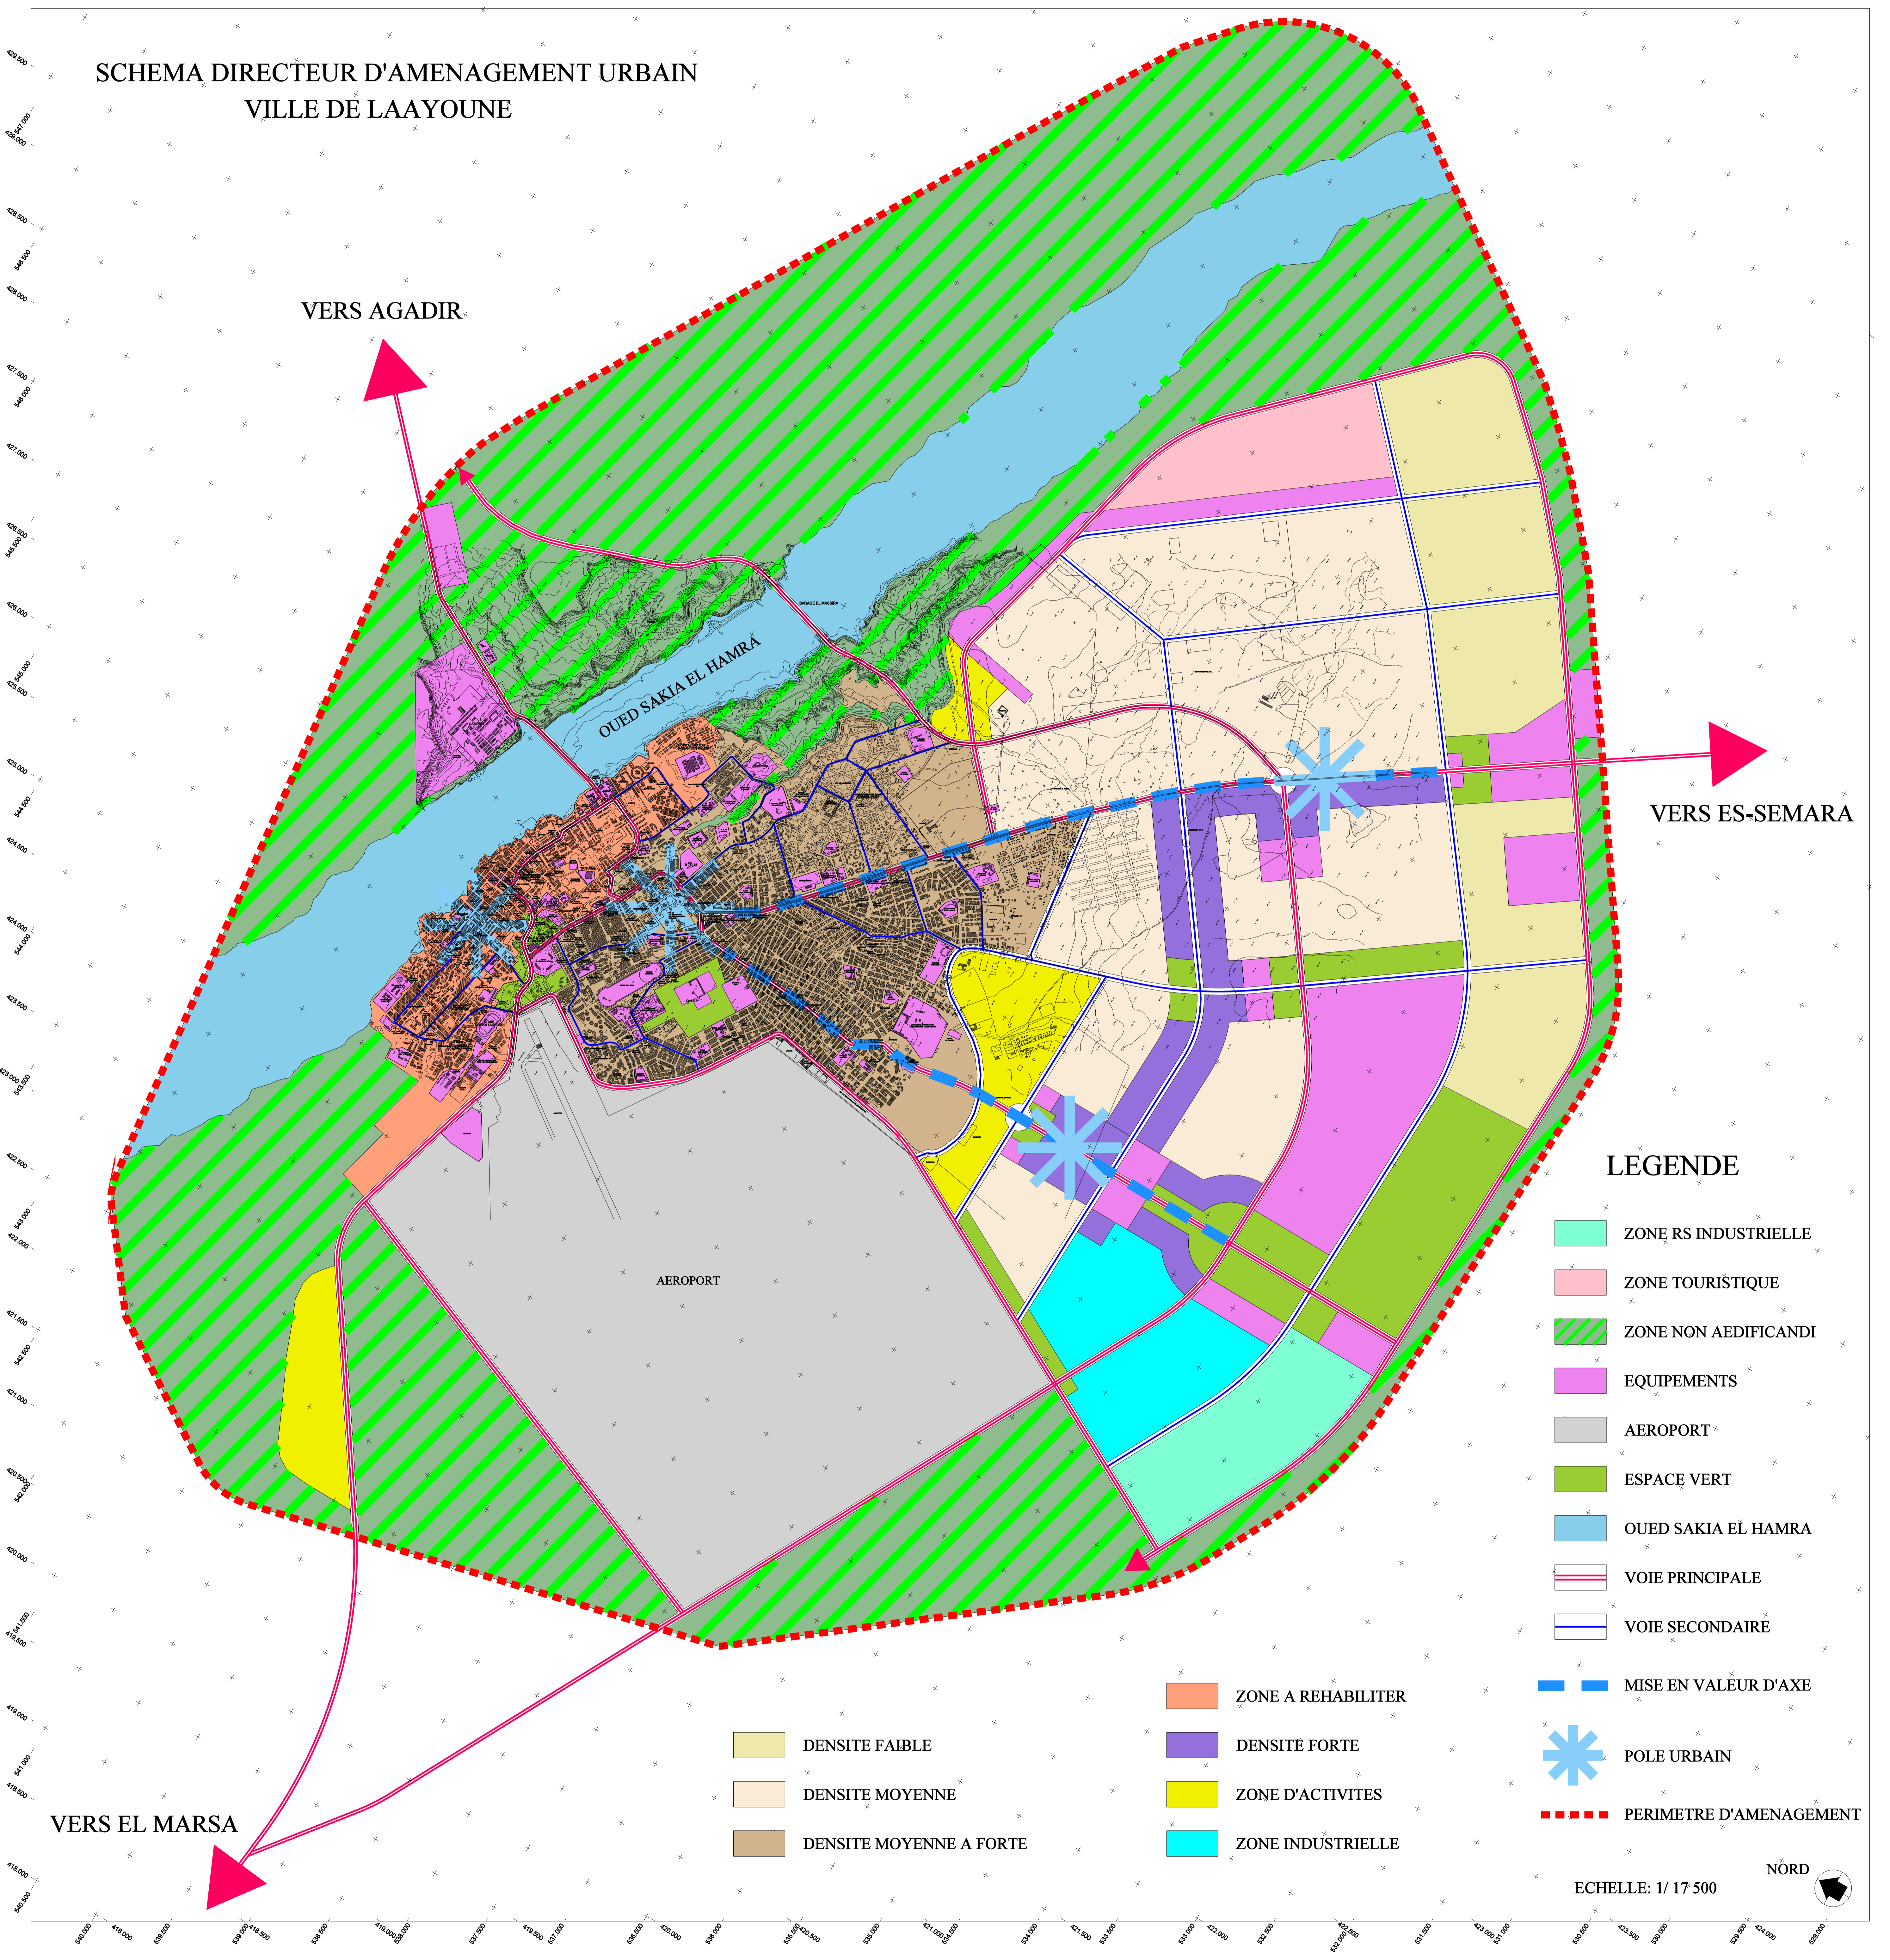

SCHEMA DIRECTEUR D'AMENAGEMENT URBAIN
VILLE DE LAAYOUNE

LEGENDE

- ZONE RS INDUSTRIELLE
- ZONE TOURISTIQUE
- ZONE NON AEDIFICANDI
- EQUIPEMENTS
- AEROPORT
- ESPACE VERT
- OUED SAKIA EL HAMRA
- VOIE PRINCIPALE
- VOIE SECONDAIRE
- MISE EN VALEUR D'AXE
- POLE URBAIN
- PERIMETRE D'AMENAGEMENT

VERS EL MARSA

VERS AGADIR

VERS ES-SEMARA

ECHELLE: 1/ 17 500

NORD