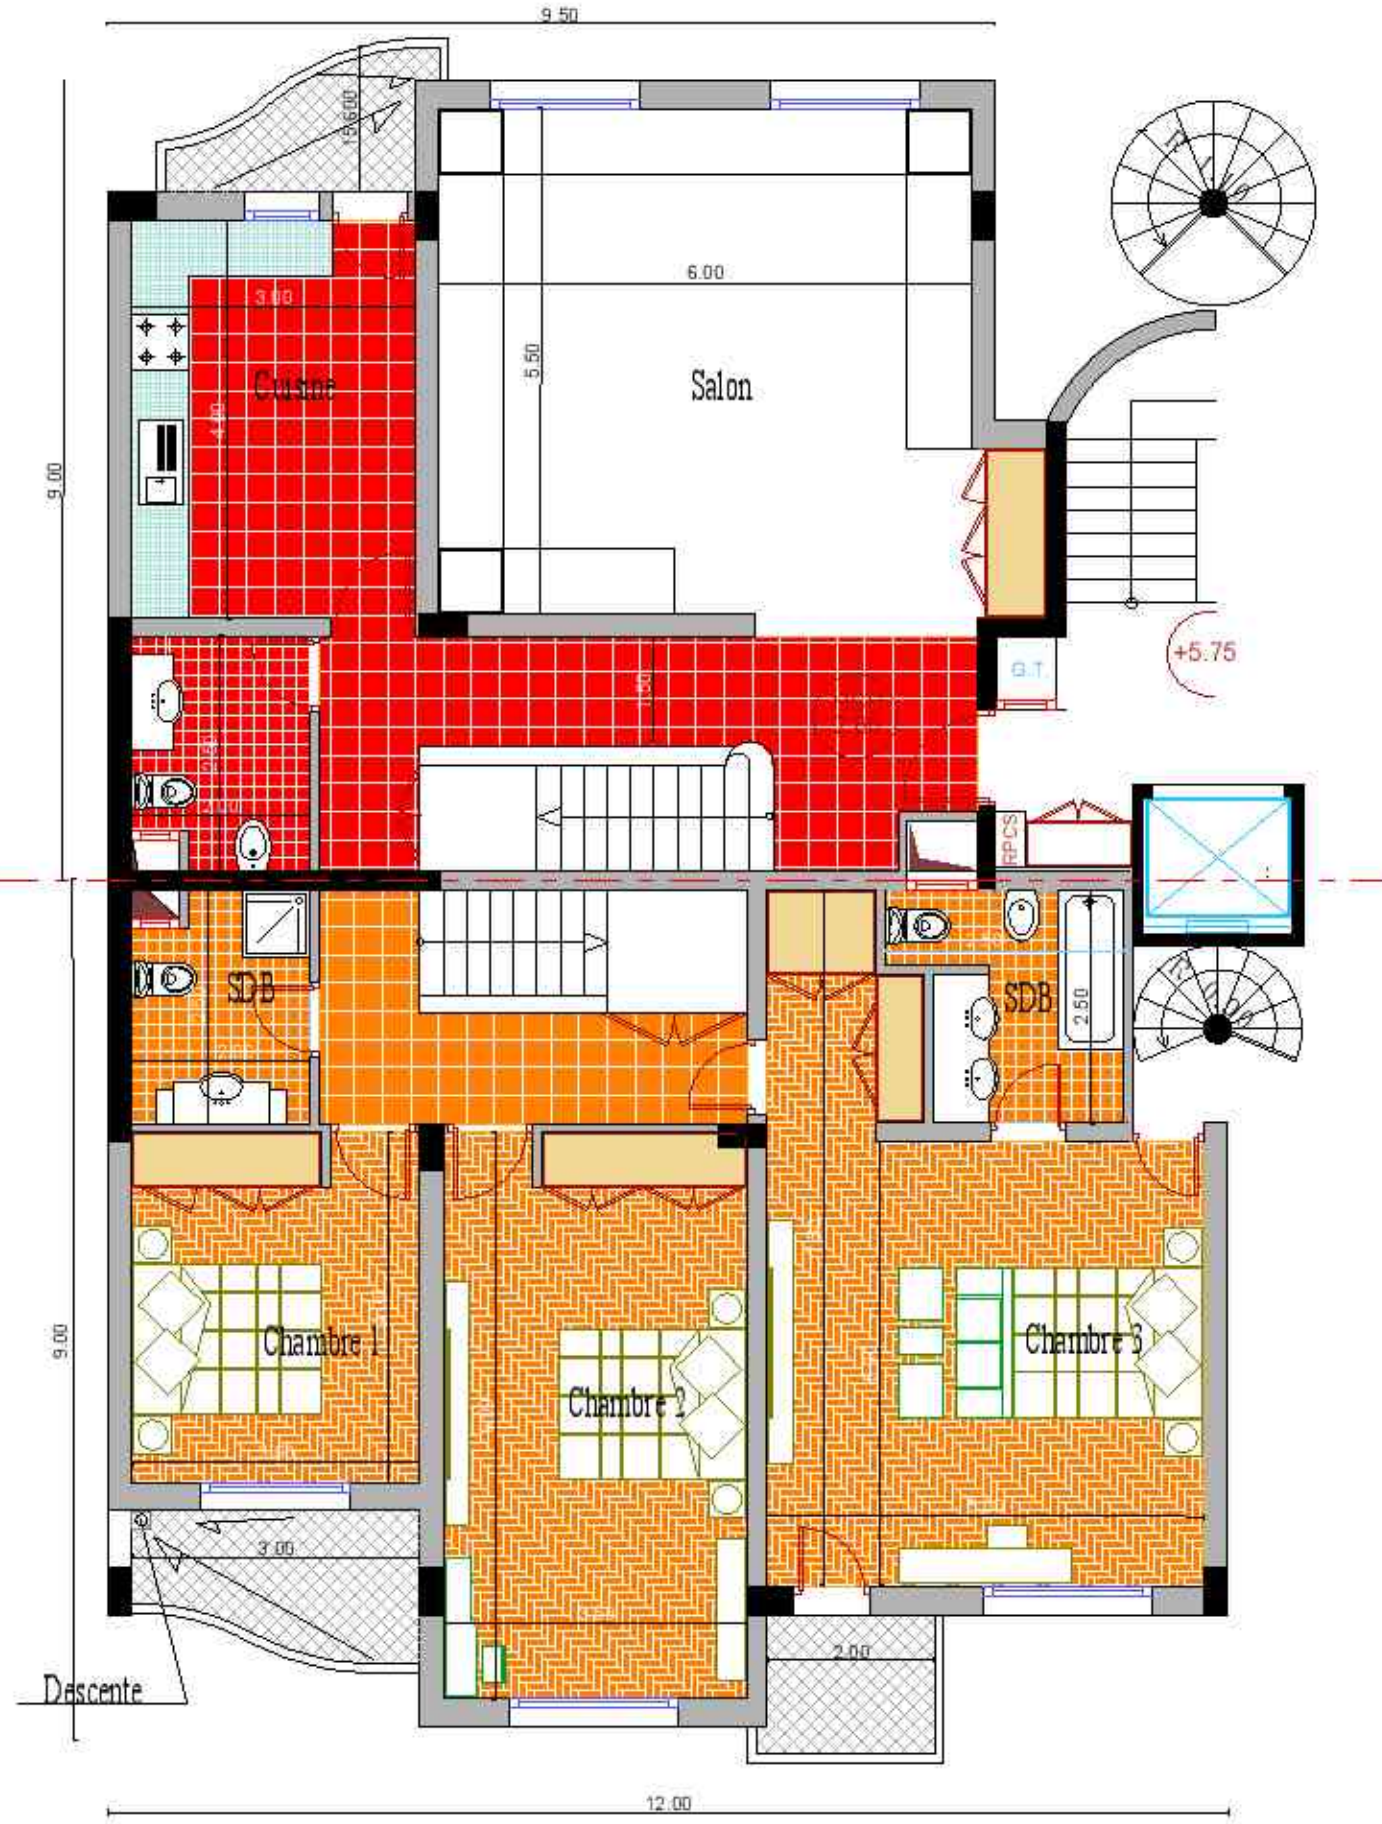

LEGENDE

Orange	Duplexe 1
Red	Duplexe 2
Light Green	TYPE 1
Yellow	TYPE 2
Dark Blue	TYPE 3
Light Blue	TYPE 4
Grey	Plateau bureau

Plan Masse 1er Etage

AL OMRANE AGADIR

LEGENDE:

Red	Duplexe 1
Orange	Duplexe 2
Yellow	TYPE 1
Light Green	TYPE 2
Dark Blue	TYPE 3
Light Blue	TYPE 11
Grey	Plateau bureau

LEGENDE:

Red	Duplexe 1
Pink	Duplexe 3
Yellow	TYPE 1
Light Green	TYPE 2
Blue	TYPE 3
Grey	Plateau Bureau

LEGENDE

- Duplexe 1
- Duplexe 3
- TYPE 6
- TYPE 7
- TYPE 9
- Plateau bureau

Plan Masse 4ème Etage

AL OMRANE AGADIR

LEGENDE:

[Pink box]	TYPE 4
[Purple box]	TYPE 5
[Green box]	TYPE 6
[Light blue box]	TYPE 10
[Grey box]	Plateau Bureau

Surface : 78 m²

Surface : 92 m²

Duplexe 1 (1er et 3ème ETAGE)

DUPLEXE 2 -IMM. A1 et A2-

AL OMRANE AGADIR

Surface : 78 m²

Surface. : 98 m²

 Duplexe 3 (4ème Etage)

Surface Appt : 162m²

Appt Type 1 (1er - 2eme -3eme ETAGE)

TYPE 1 - IMM. B1, B2, B3 et B4

AL OMRANE AGADIR

Surface Appt : 216 m²