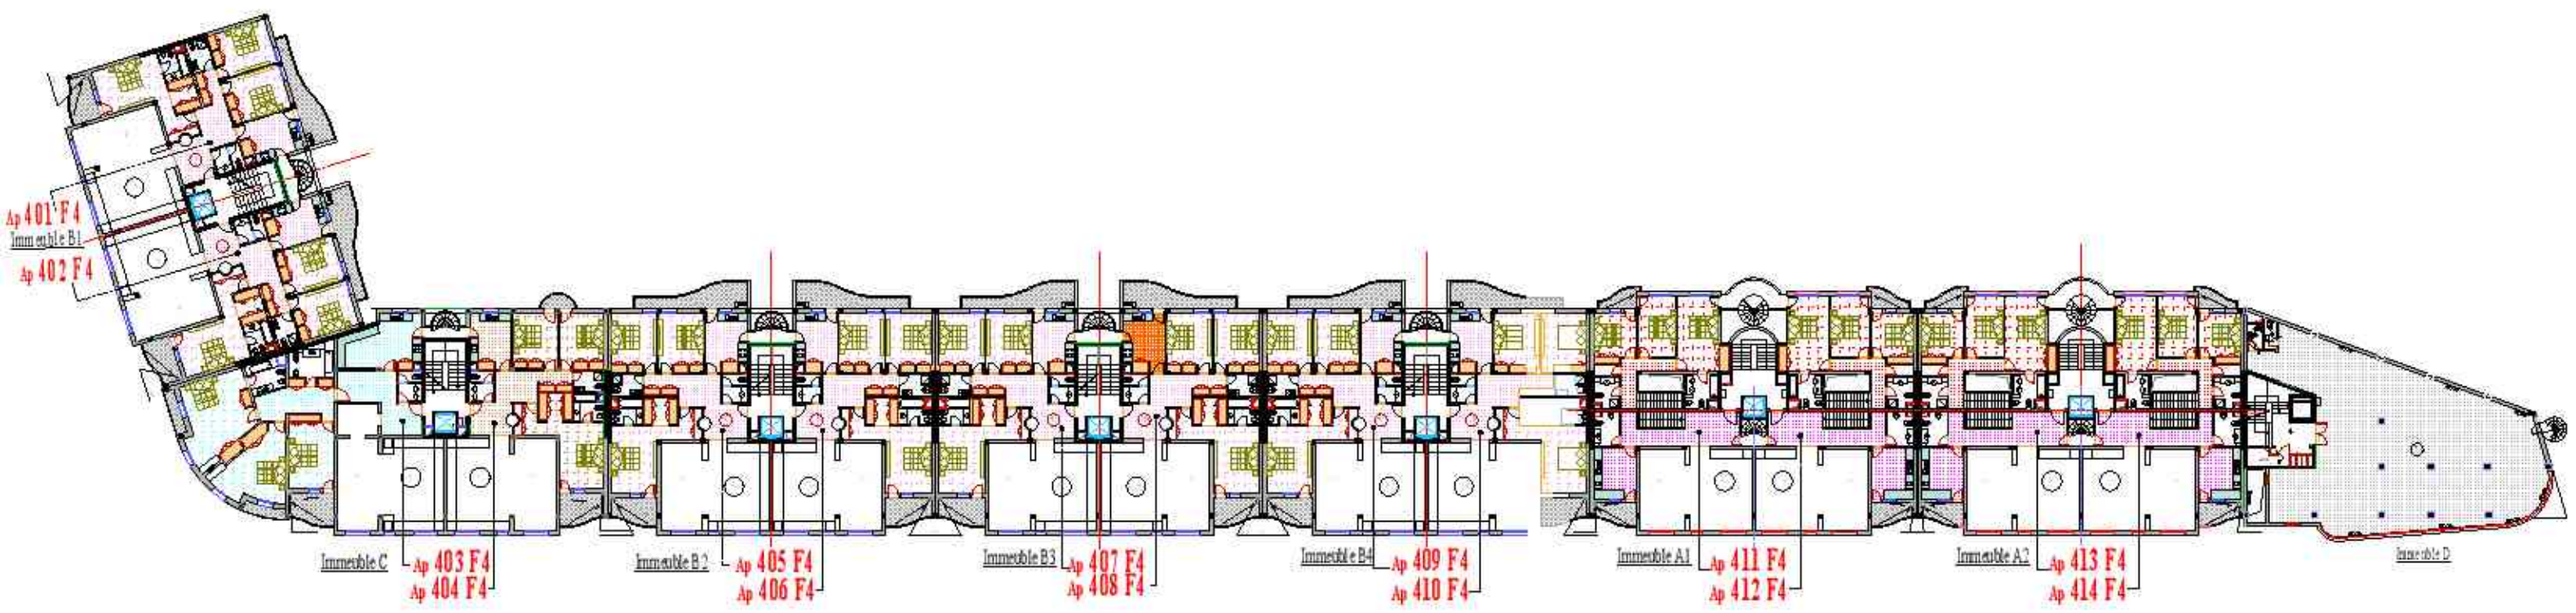

LEGENDE

Orange	Duplexe 1
Red	Duplexe 2
Light Green	TYPE 1
Yellow	TYPE 2
Dark Blue	TYPE 3
Light Blue	TYPE 4
Grey	Plateau bureau

Plan Masse 1er Etage

AL OMRANE AGADIR

LEGENDE:

Red	Duplexe 1
Orange	Duplexe 2
Yellow	TYPE 1
Light Green	TYPE 2
Dark Blue	TYPE 3
Light Blue	TYPE 11
Grey	Plateau bureau

LEGENDE:

Red	Duplexe 1
Pink	Duplexe 3
Yellow	TYPE 1
Light Green	TYPE 2
Blue	TYPE 3
Grey	Plateau Bureau

LEGENDE

- Duplexe 1
- Duplexe 3
- TYPE 6
- TYPE 7
- TYPE 9
- Plateau bureau

Plan Masse 4ème Etage

AL OMRANE AGADIR

LEGENDE:

[Pink box]	TYPE 4
[Purple box]	TYPE 5
[Green box]	TYPE 6
[Light blue box]	TYPE 10
[Grey box]	Plateau Bureau

Surface : 78 m²

Surface : 92 m²

Duplexe 1 (1er et 3ème ETAGE)

DUPLEXE 2 -IMM. A1 et A2-

AL OMRANE AGADIR

Surface : 78 m²

Surface. : 98 m²

 Duplexe 3 (4ème Etage)

Surface Appt : 162m²

Appt Type 1 (1er - 2eme -3eme ETAGE)

TYPE 1 - IMM. B1, B2, B3 et B4

AL OMRANE AGADIR

Surface Appt : 216 m²