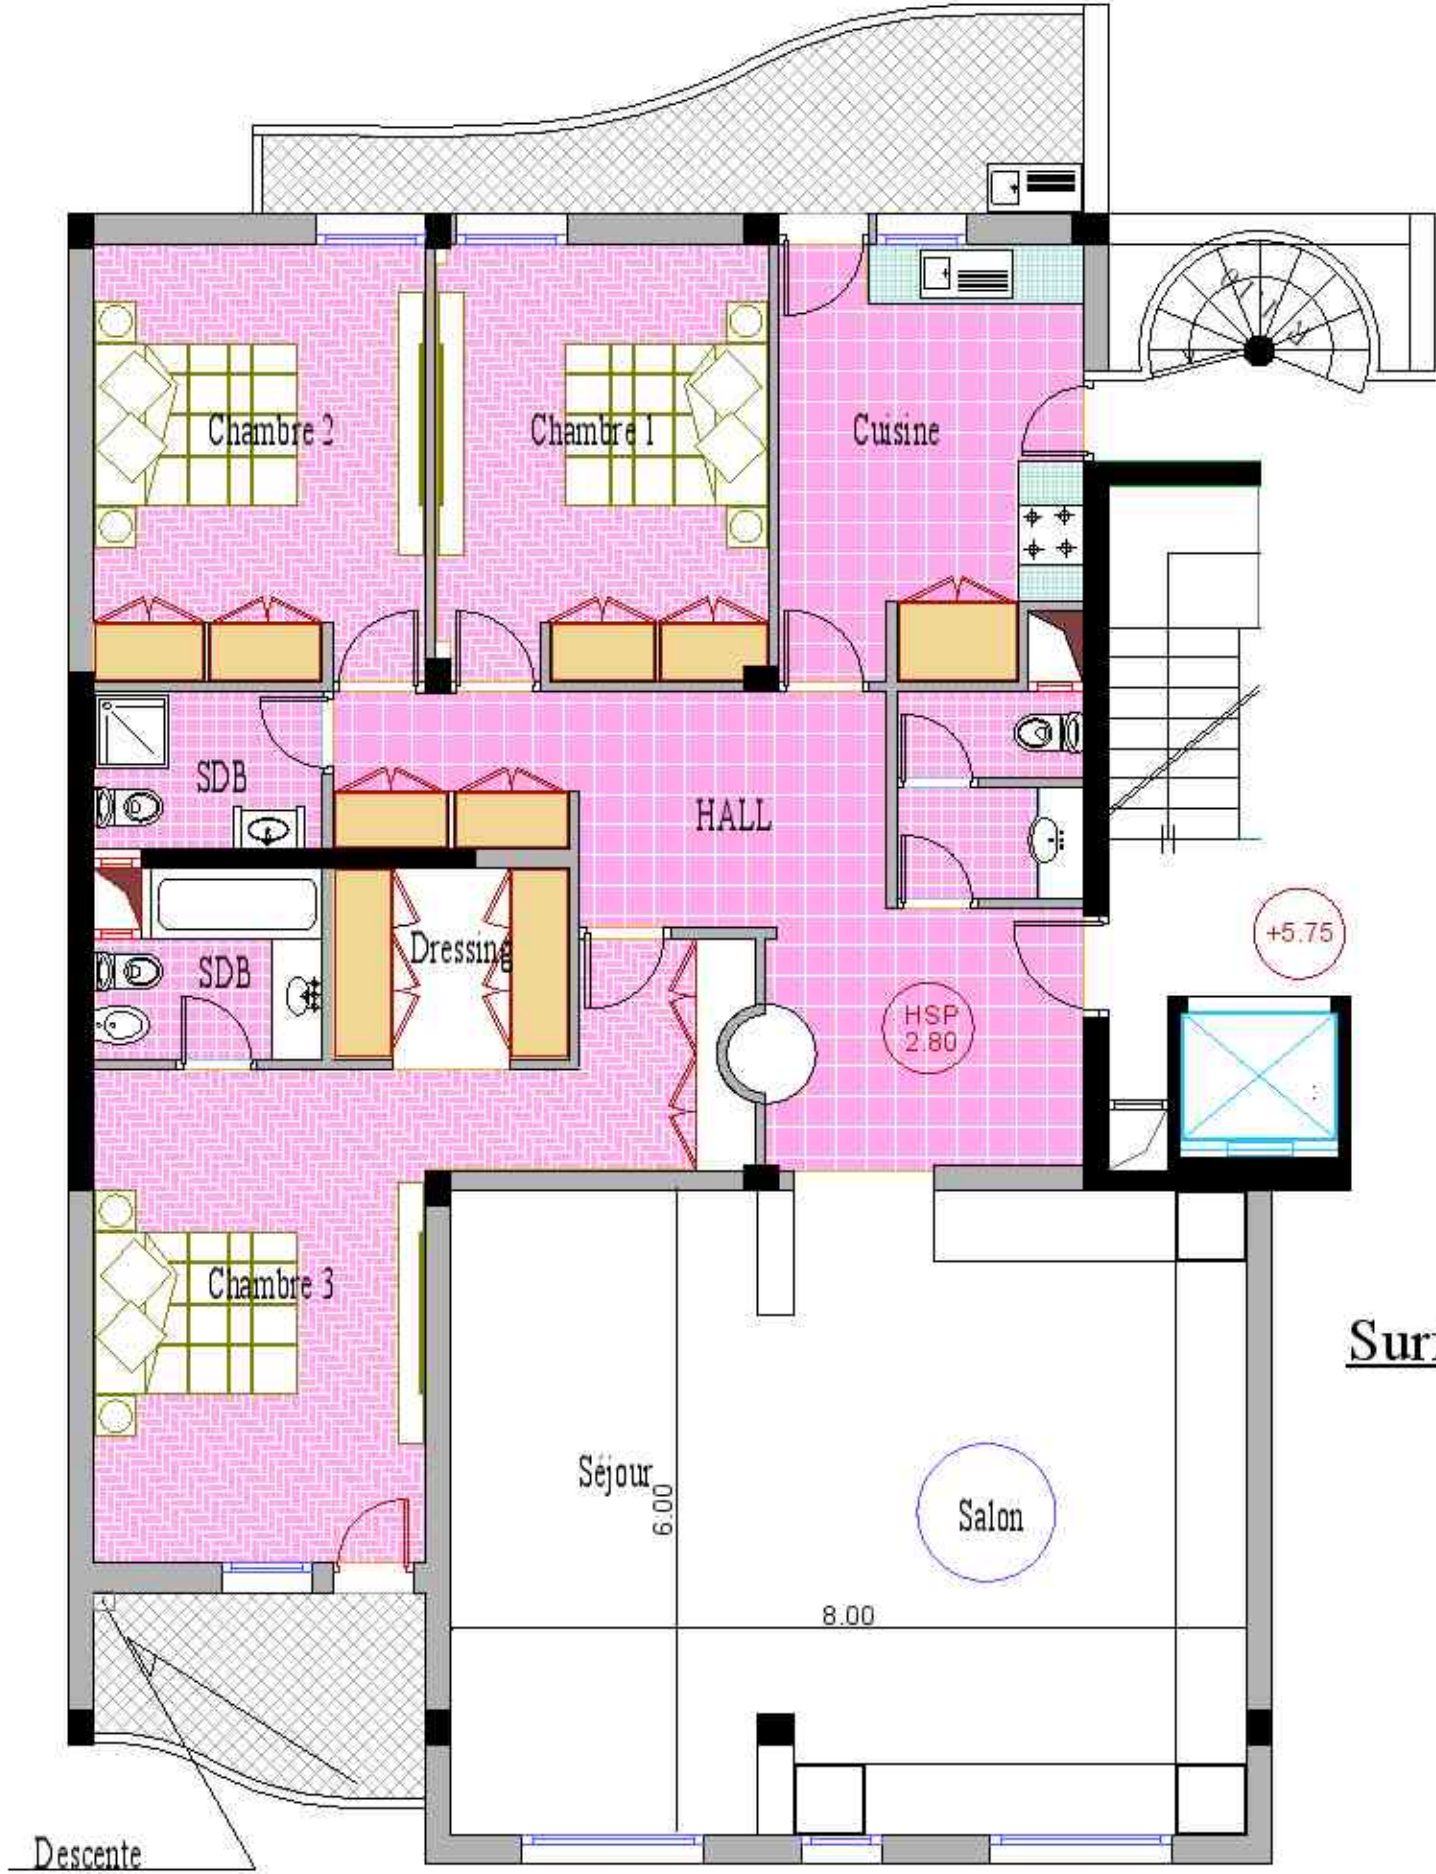

Surface : 78 m²

Surface. : 98 m²

 Duplexe 3 (4ème Etage)

Surface Appt : 162m²

Appt Type 1 (1er - 2eme -3eme ETAGE)

TYPE 1 - IMM. B1, B2, B3 et B4

AL OMRANE AGADIR

Surface Appt : 216 m²

Appt TYPE 6 (5eme ETAGE)

Surface Appt : 221 m²

Appt TYPE 7 (4eme ETAGE)

Surface Appt : 168 m²

Appt Type 8 (4eme Etage)

Surface Appt: 166 m²

Appt TYPE 9 (4eme ETAGE)

Surface Appt : 158 m²

Appt Type 10 (5ème ETAGE)

Surface Appt: 119 m²)

Appt Type11 (2eme ETAGE)

Surface Appt : 165 m²

Type 12 (5ème ETAGE)

Surface Appt: 133 m²

Appt Type 13 (R.D.C)

Surface Appt: 133 m²

Surface Appt: 154 m²

Appt Type 14 (R.D.C)

Surface Plateau Bureau: 235 m²

ETAGE COURANT

Surface Appt: 154 m²

Appt Type 14 (R.D.C)