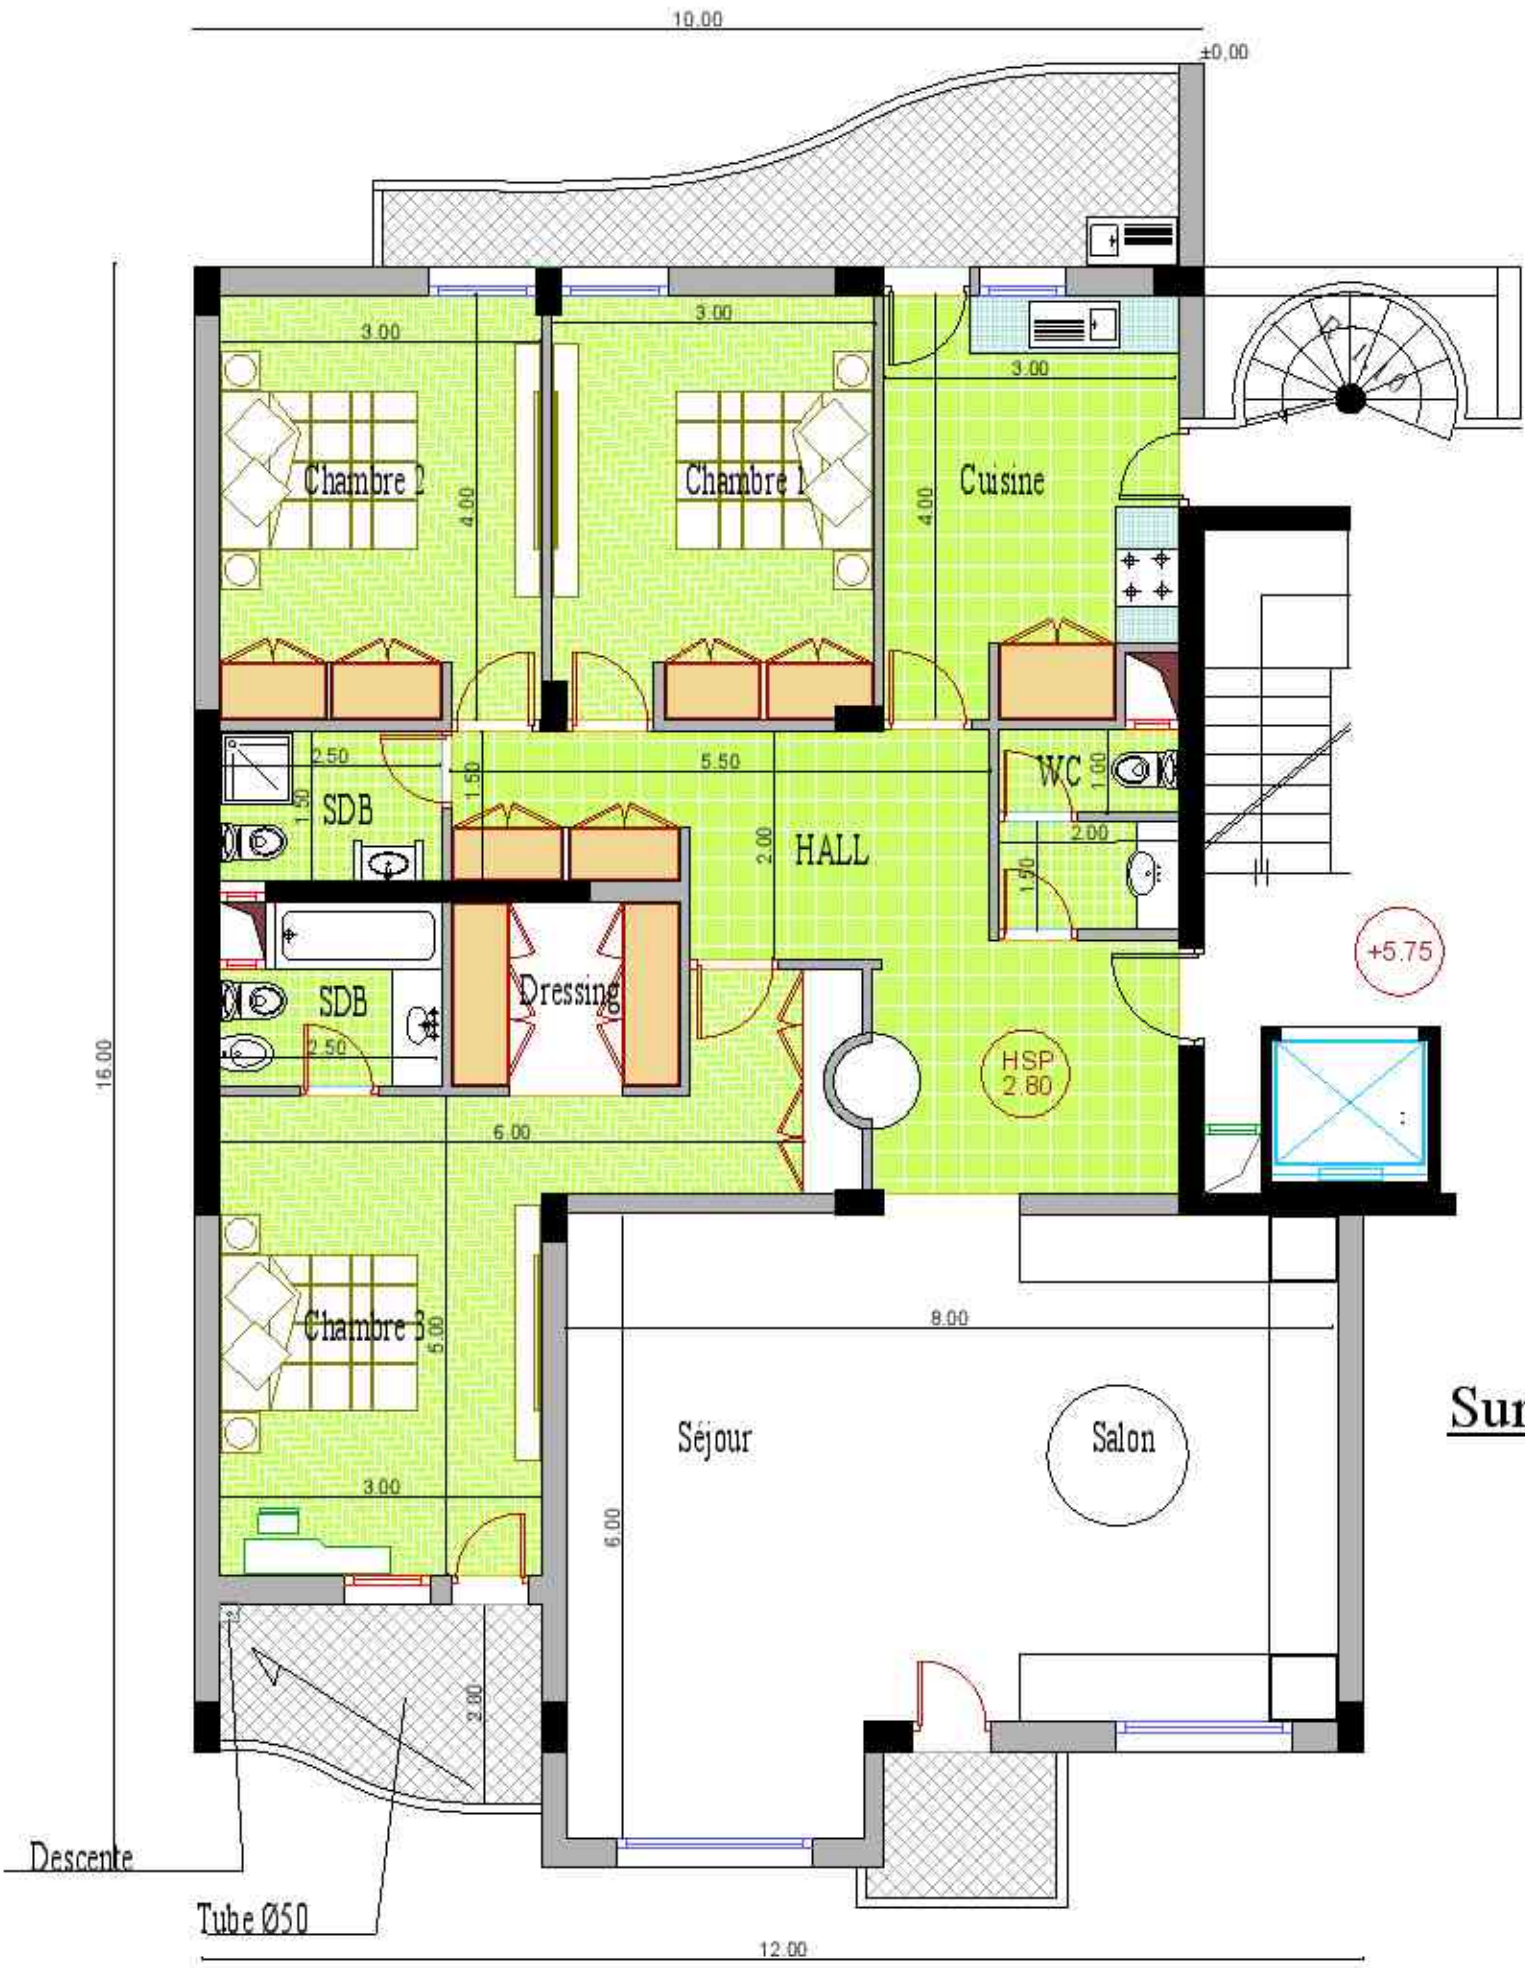

LEGENDE:

Red	Duplexe 1
Pink	Duplexe 3
Yellow	TYPE 1
Light Green	TYPE 2
Blue	TYPE 3
Grey	Plateau Bureau

LEGENDE

- Duplexe 1
- Duplexe 3
- TYPE 6
- TYPE 7
- TYPE 9
- Plateau bureau

Plan Masse 4ème Etage

AL OMRANE AGADIR

LEGENDE:

[Pink box]	TYPE 4
[Purple box]	TYPE 5
[Green box]	TYPE 6
[Light blue box]	TYPE 10
[Grey box]	Plateau Bureau

Surface : 78 m²

Surface : 92 m²

Duplexe 1 (1er et 3ème ETAGE)

DUPLEXE 2 -IMM. A1 et A2-

AL OMRANE AGADIR

Surface : 78 m²

Surface. : 98 m²

 Duplexe 3 (4ème Etage)

Surface Appt : 162m²

Appt Type 1 (1er - 2eme -3eme ETAGE)

TYPE 1 - IMM. B1, B2, B3 et B4

AL OMRANE AGADIR

Surface Appt : 216 m²

Appt TYPE 2 (1er, 2eme et 3eme ETAGE)

Surface Appt: 160 m²

Appt TYPE 3 (1er, 2eme et 3eme ETAGE)

Surface Appt: 154 m²)

Appt Type 4 (1er ETAGE)

Surface Appt: 206 m²

Appt TYPE 5 (5eme ETAGE)

Surface Appt : 156 m²