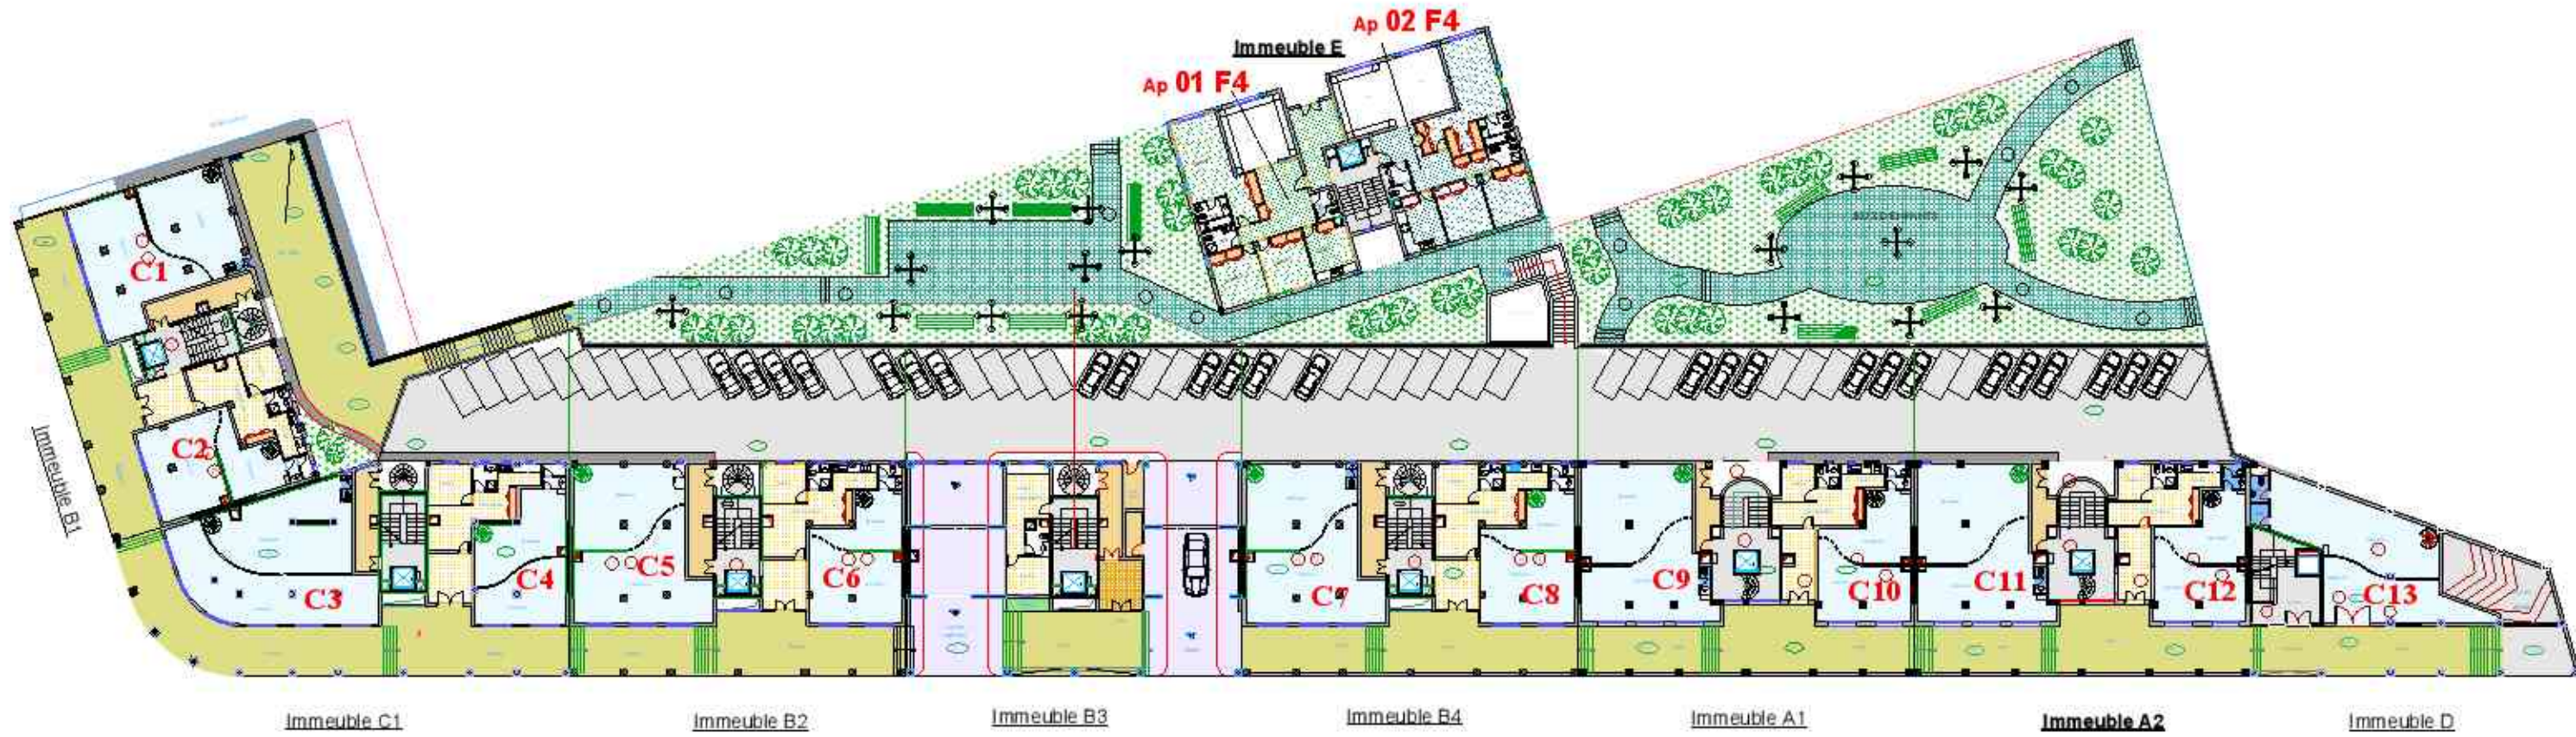

1. **LEGENDE:**
2. Commerce
   - TYPE 13
   - TYPE 14
   - Conciergerie