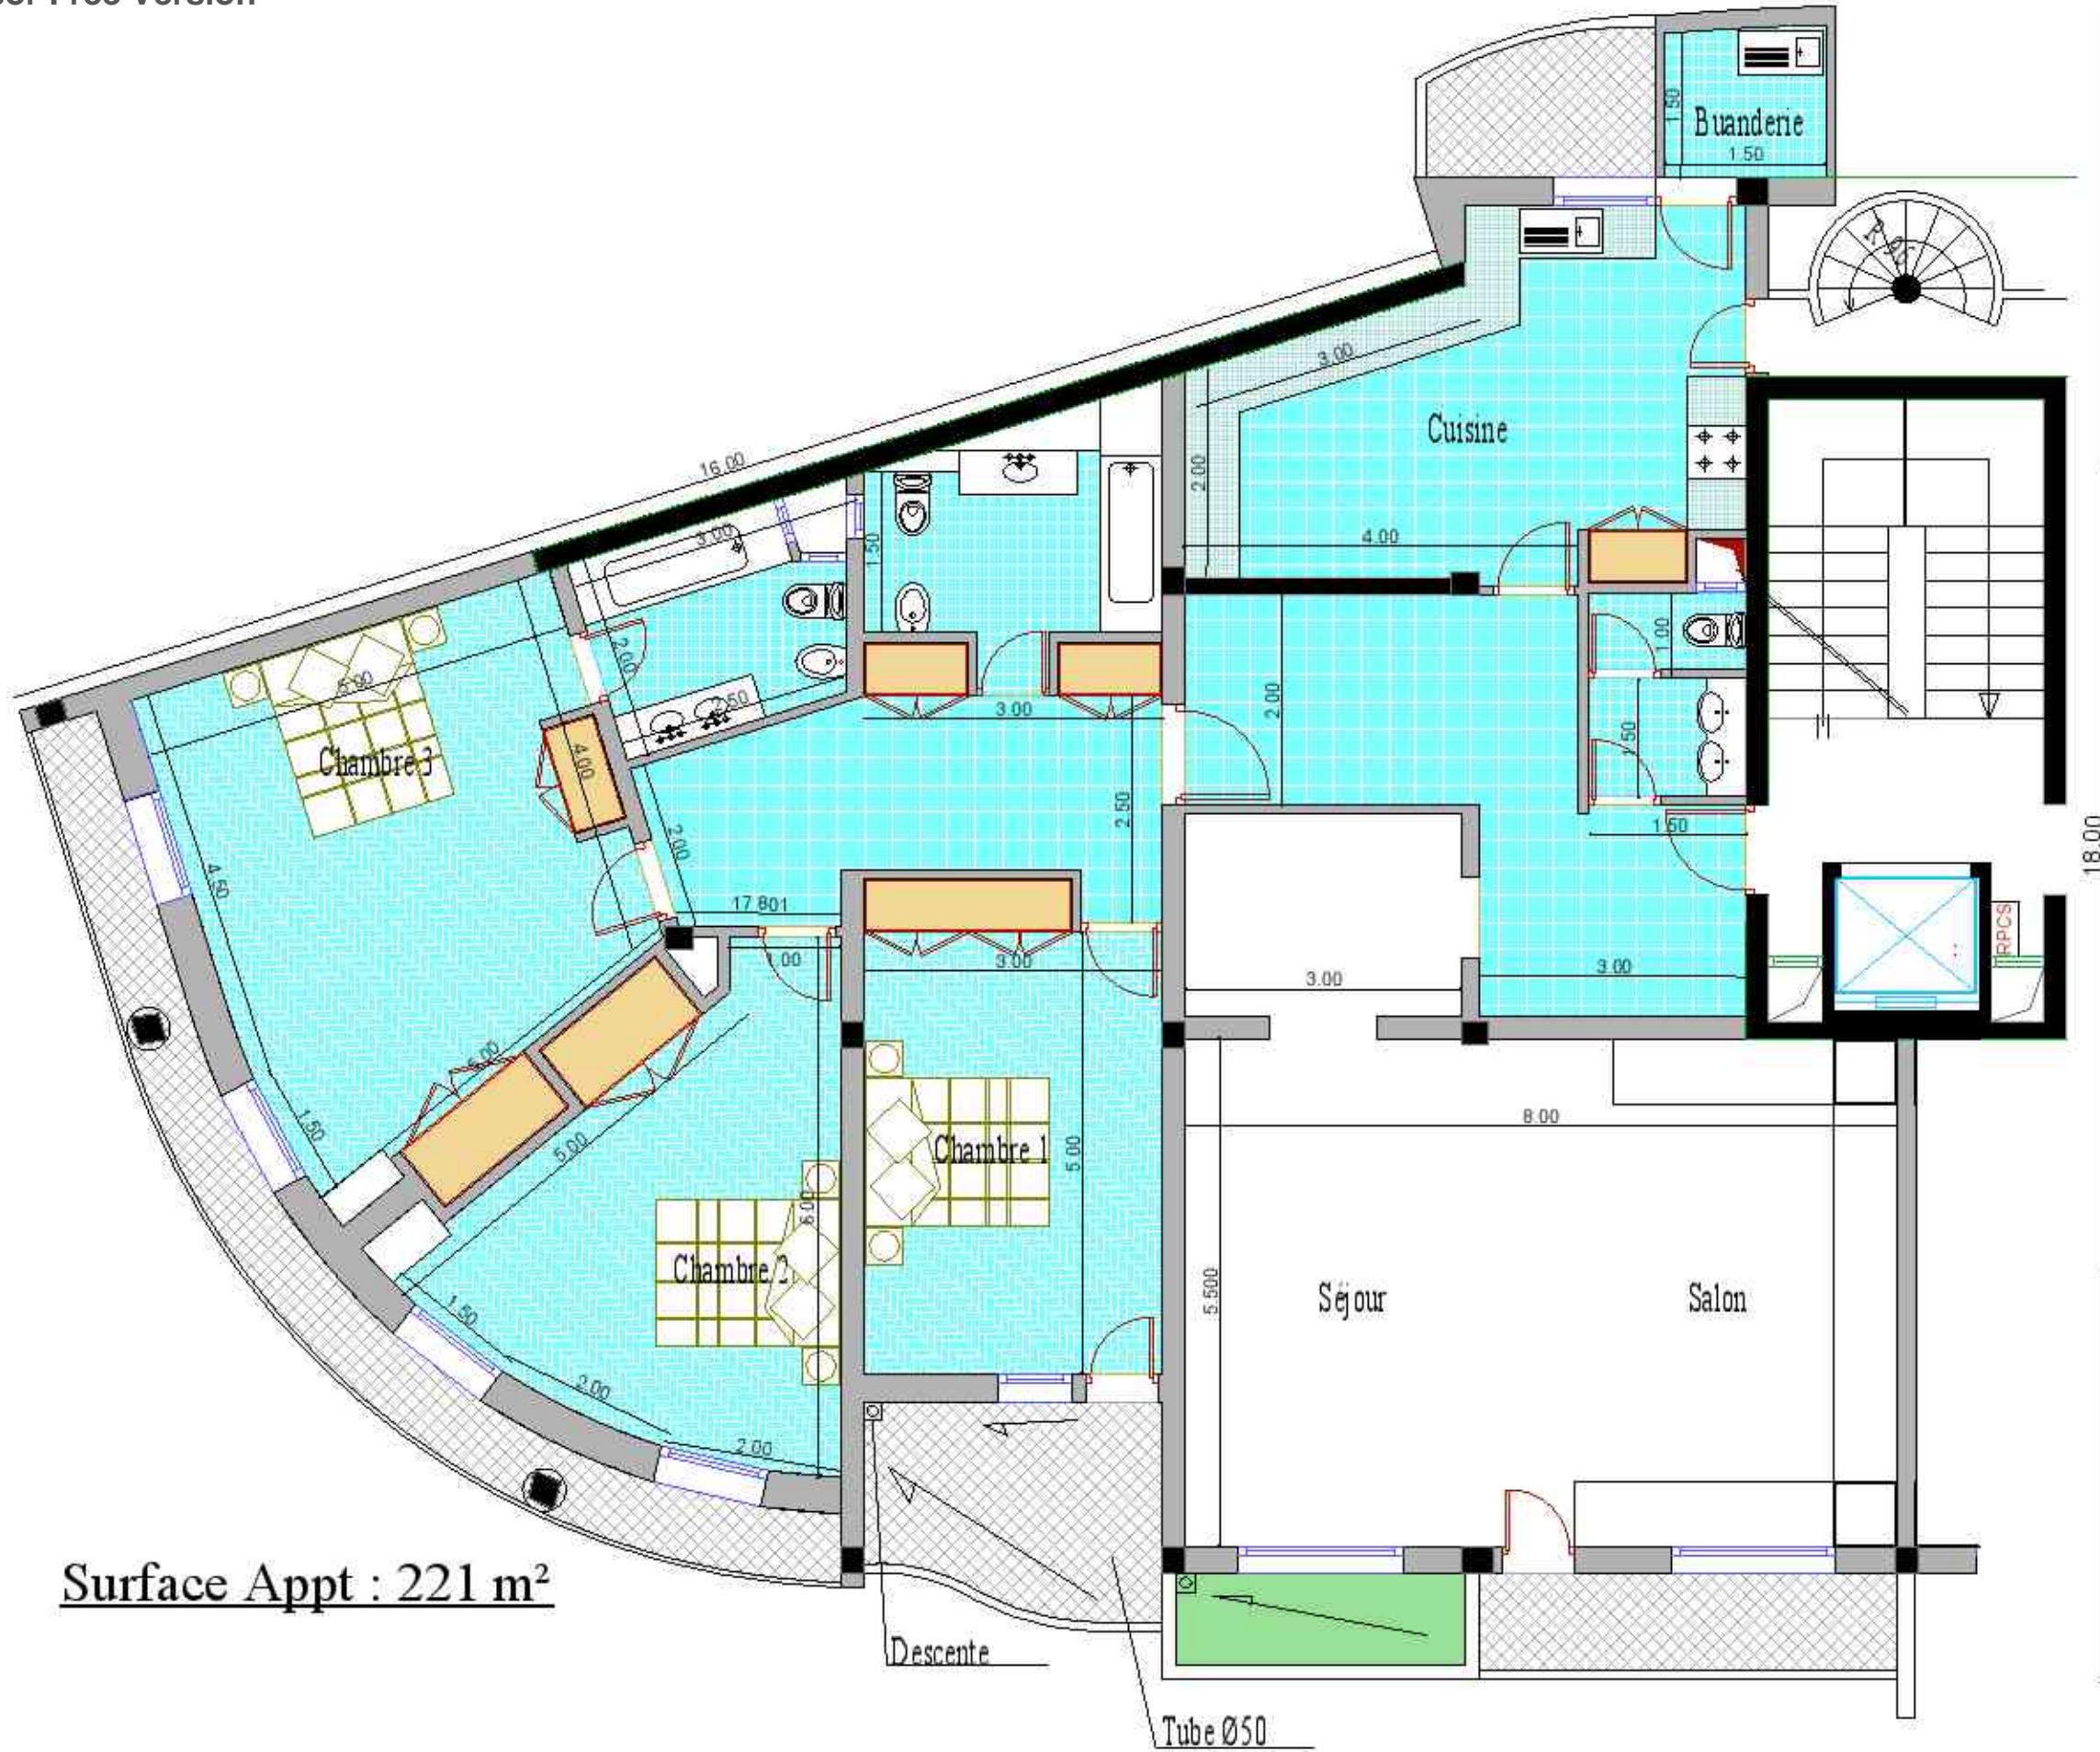

Surface : 78 m²

Surface. : 98 m²

 Duplexe 3 (4ème Etage)

Surface Appt : 162m²

Appt Type 1 (1er - 2eme -3eme ETAGE)

TYPE 1 - IMM. B1, B2, B3 et B4

AL OMRANE AGADIR

Surface Appt : 216 m²

Appt TYPE 2 (1er, 2eme et 3eme ETAGE)

Surface Appt: 160 m²

Appt TYPE 3 (1er, 2eme et 3eme ETAGE)

Surface Appt: 154 m²)

Appt Type 4 (1er ETAGE)

Surface Appt: 206 m²

Appt TYPE 5 (5eme ETAGE)

Surface Appt : 156 m²

Appt TYPE 6 (5eme ETAGE)

Surface Appt : 221 m²

Appt TYPE 7 (4eme ETAGE)

Surface Appt : 168 m²

Appt Type 8 (4eme Etage)

Surface Appt: 166 m²

Appt TYPE 9 (4eme ETAGE)

Surface Appt : 158 m²

Appt Type 10 (5ème ETAGE)

Surface Appt: 119 m²)

Appt Type11 (2eme ETAGE)

Surface Appt : 165 m²

Type 12 (5ème ETAGE)

Surface Appt: 133 m²

Appt Type 13 (R.D.C)

Surface Appt: 133 m²