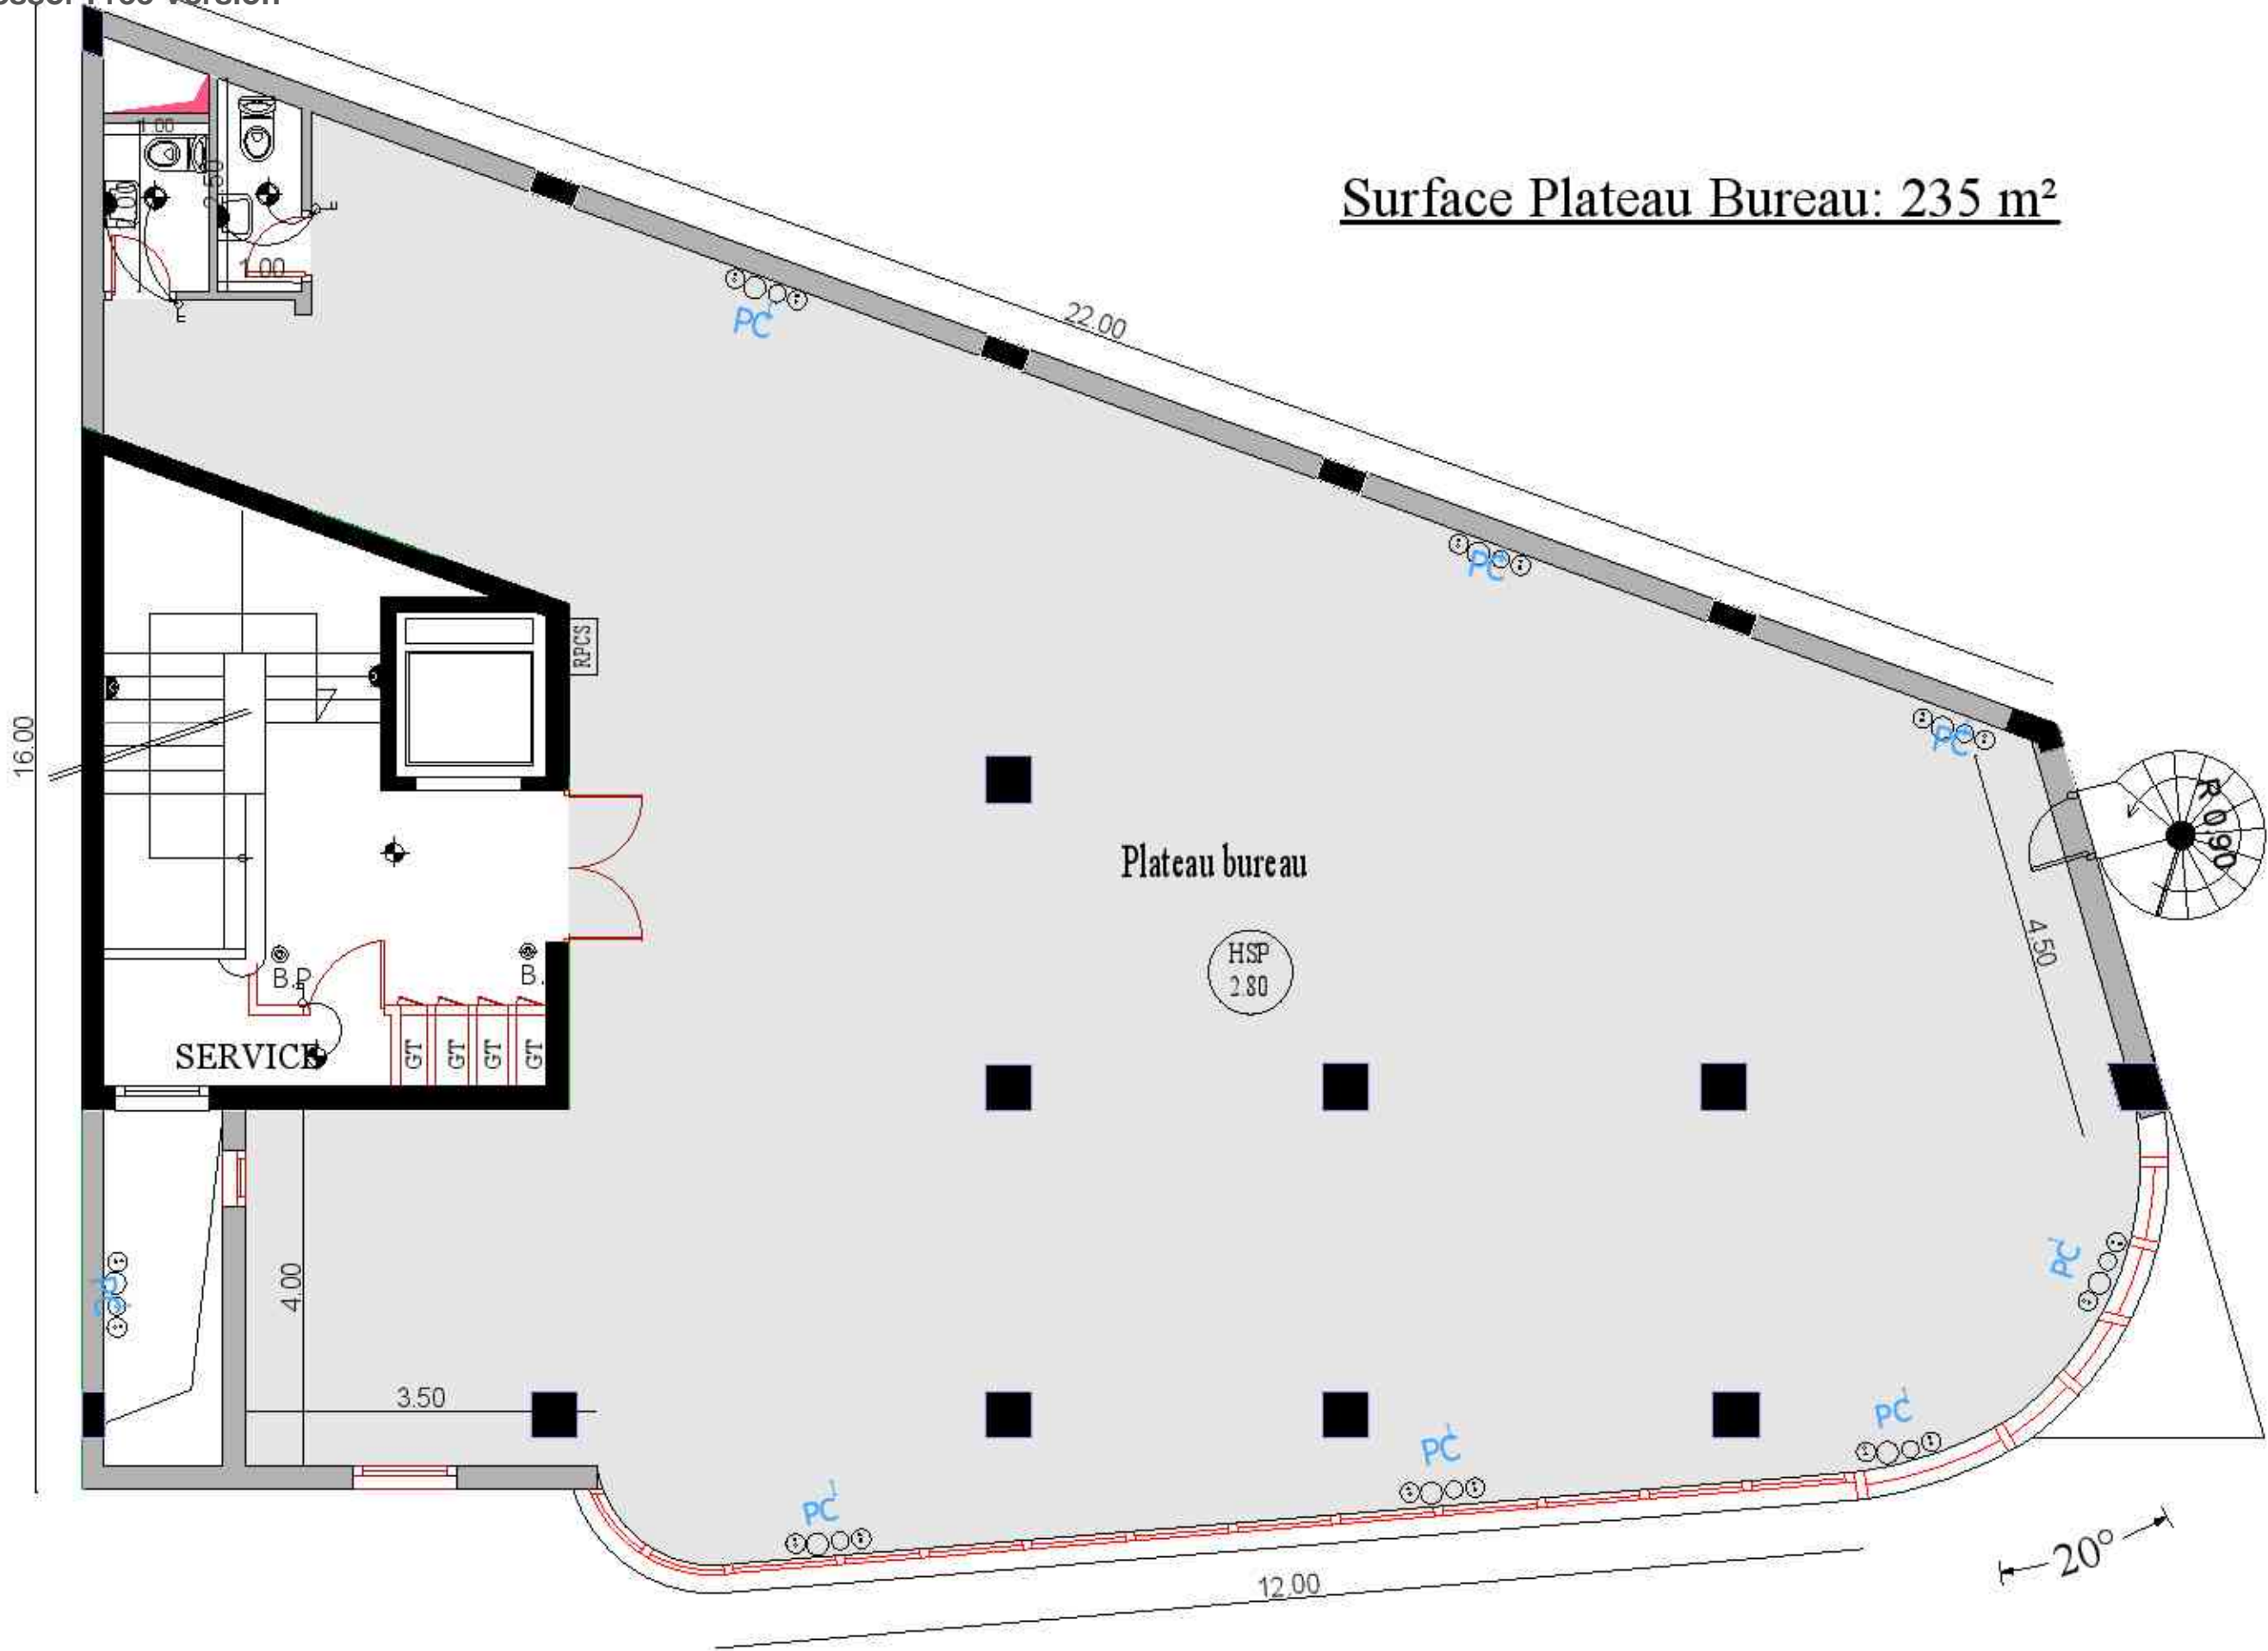

Surface : 78 m²

Surface. : 98 m²

 Duplexe 3 (4ème Etage)

Surface Appt : 162m²

Appt Type 1 (1er - 2eme -3eme ETAGE)

TYPE 1 - IMM. B1, B2, B3 et B4

AL OMRANE AGADIR

Surface Appt : 216 m²

Appt TYPE 6 (5eme ETAGE)

Surface Appt : 221 m²

Appt TYPE 7 (4eme ETAGE)

Surface Appt : 168 m²

Appt Type 8 (4eme Etage)

Surface Appt: 166 m²

Appt TYPE 9 (4eme ETAGE)

Surface Appt : 158 m²

Appt Type 10 (5ème ETAGE)

Surface Appt: 119 m²)

Appt Type11 (2eme ETAGE)

Surface Appt : 165 m²

Type 12 (5ème ETAGE)

Surface Appt: 133 m²

Appt Type 13 (R.D.C)

Surface Appt: 133 m²

Surface Appt: 154 m²

Appt Type 14 (R.D.C)

Surface Plateau Bureau: 235 m²

ETAGE COURANT

Surface Appt: 154 m²

Appt Type 14 (R.D.C)