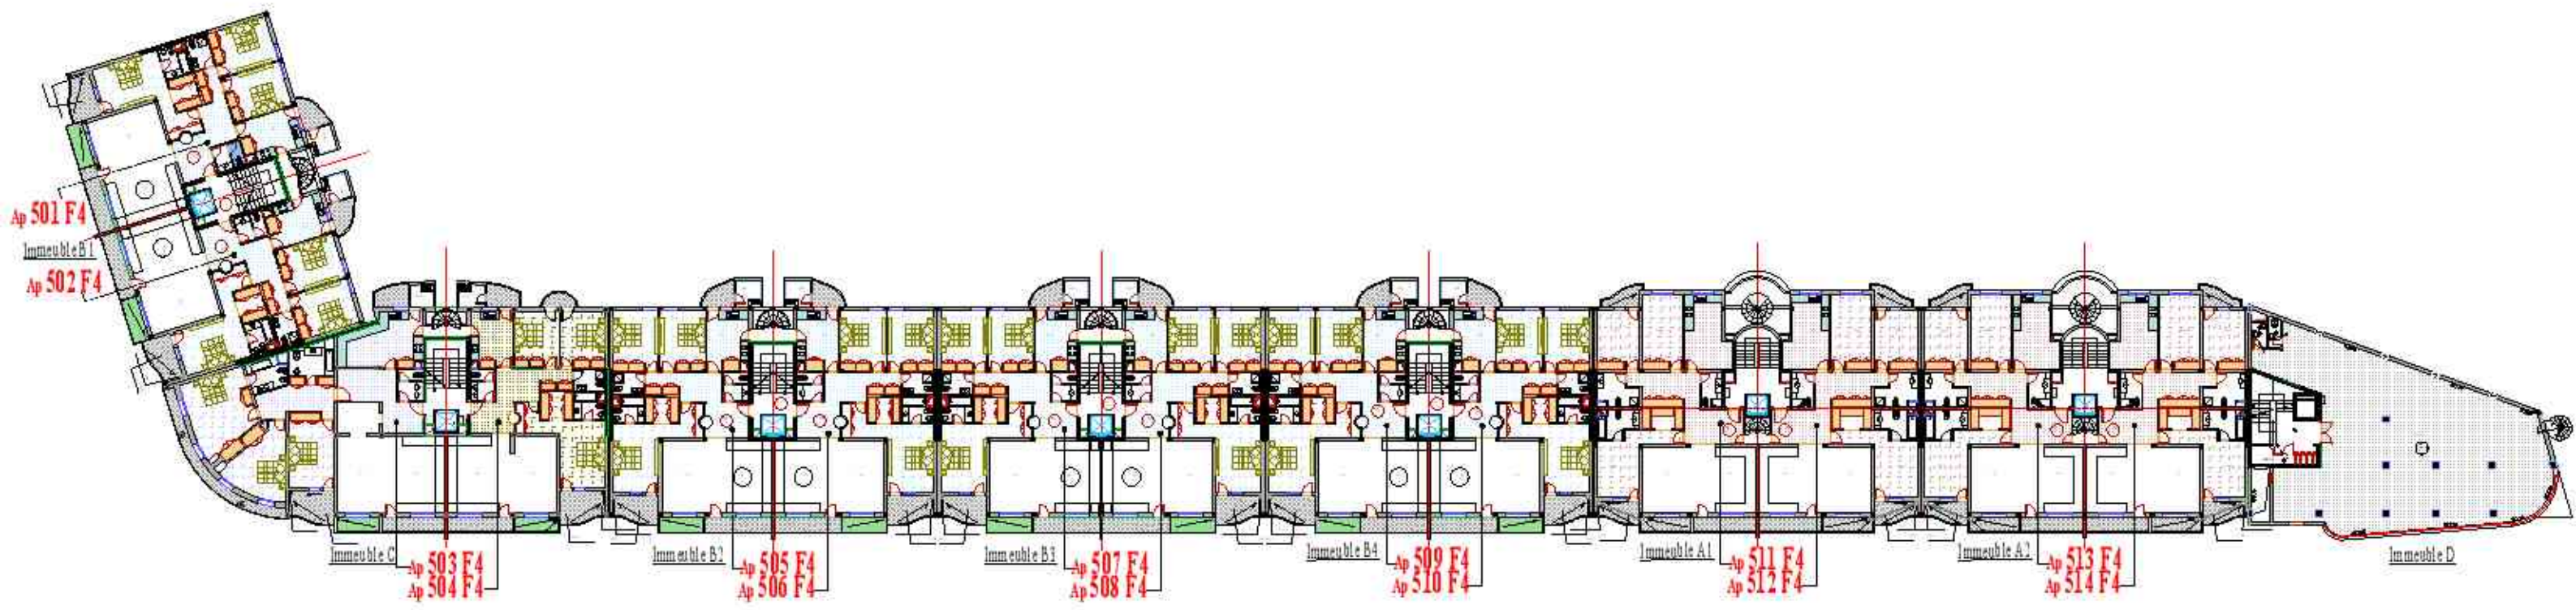

LEGENDE:

Red	Duplexe 1
Pink	Duplexe 3
Yellow	TYPE 1
Light Green	TYPE 2
Blue	TYPE 3
Grey	Plateau Bureau

LEGENDE

- Duplexe 1
- Duplexe 3
- TYPE 6
- TYPE 7
- TYPE 9
- Plateau bureau

Plan Masse 4ème Etage

AL OMRANE AGADIR

LEGENDE:

[Pink box]	TYPE 4
[Purple box]	TYPE 5
[Green box]	TYPE 6
[Light blue box]	TYPE 10
[Grey box]	Plateau Bureau

Surface : 78 m²

Surface : 92 m²

Duplexe 1 (1er et 3ème ETAGE)

DUPLEXE 2 -IMM. A1 et A2-

AL OMRANE AGADIR

Surface : 78 m²

Surface. : 98 m²

 Duplexe 3 (4ème Etage)

Surface Appt : 162m²

Appt Type 1 (1er - 2eme -3eme ETAGE)

TYPE 1 - IMM. B1, B2, B3 et B4

AL OMRANE AGADIR

Surface Appt : 216 m²

Appt Type 10 (5ème ETAGE)

Surface Appt: 119 m²)

Appt Type11 (2eme ETAGE)

Surface Appt : 165 m²

Type 12 (5ème ETAGE)

Surface Appt: 133 m²

Appt Type 13 (R.D.C)

Surface Appt: 133 m²