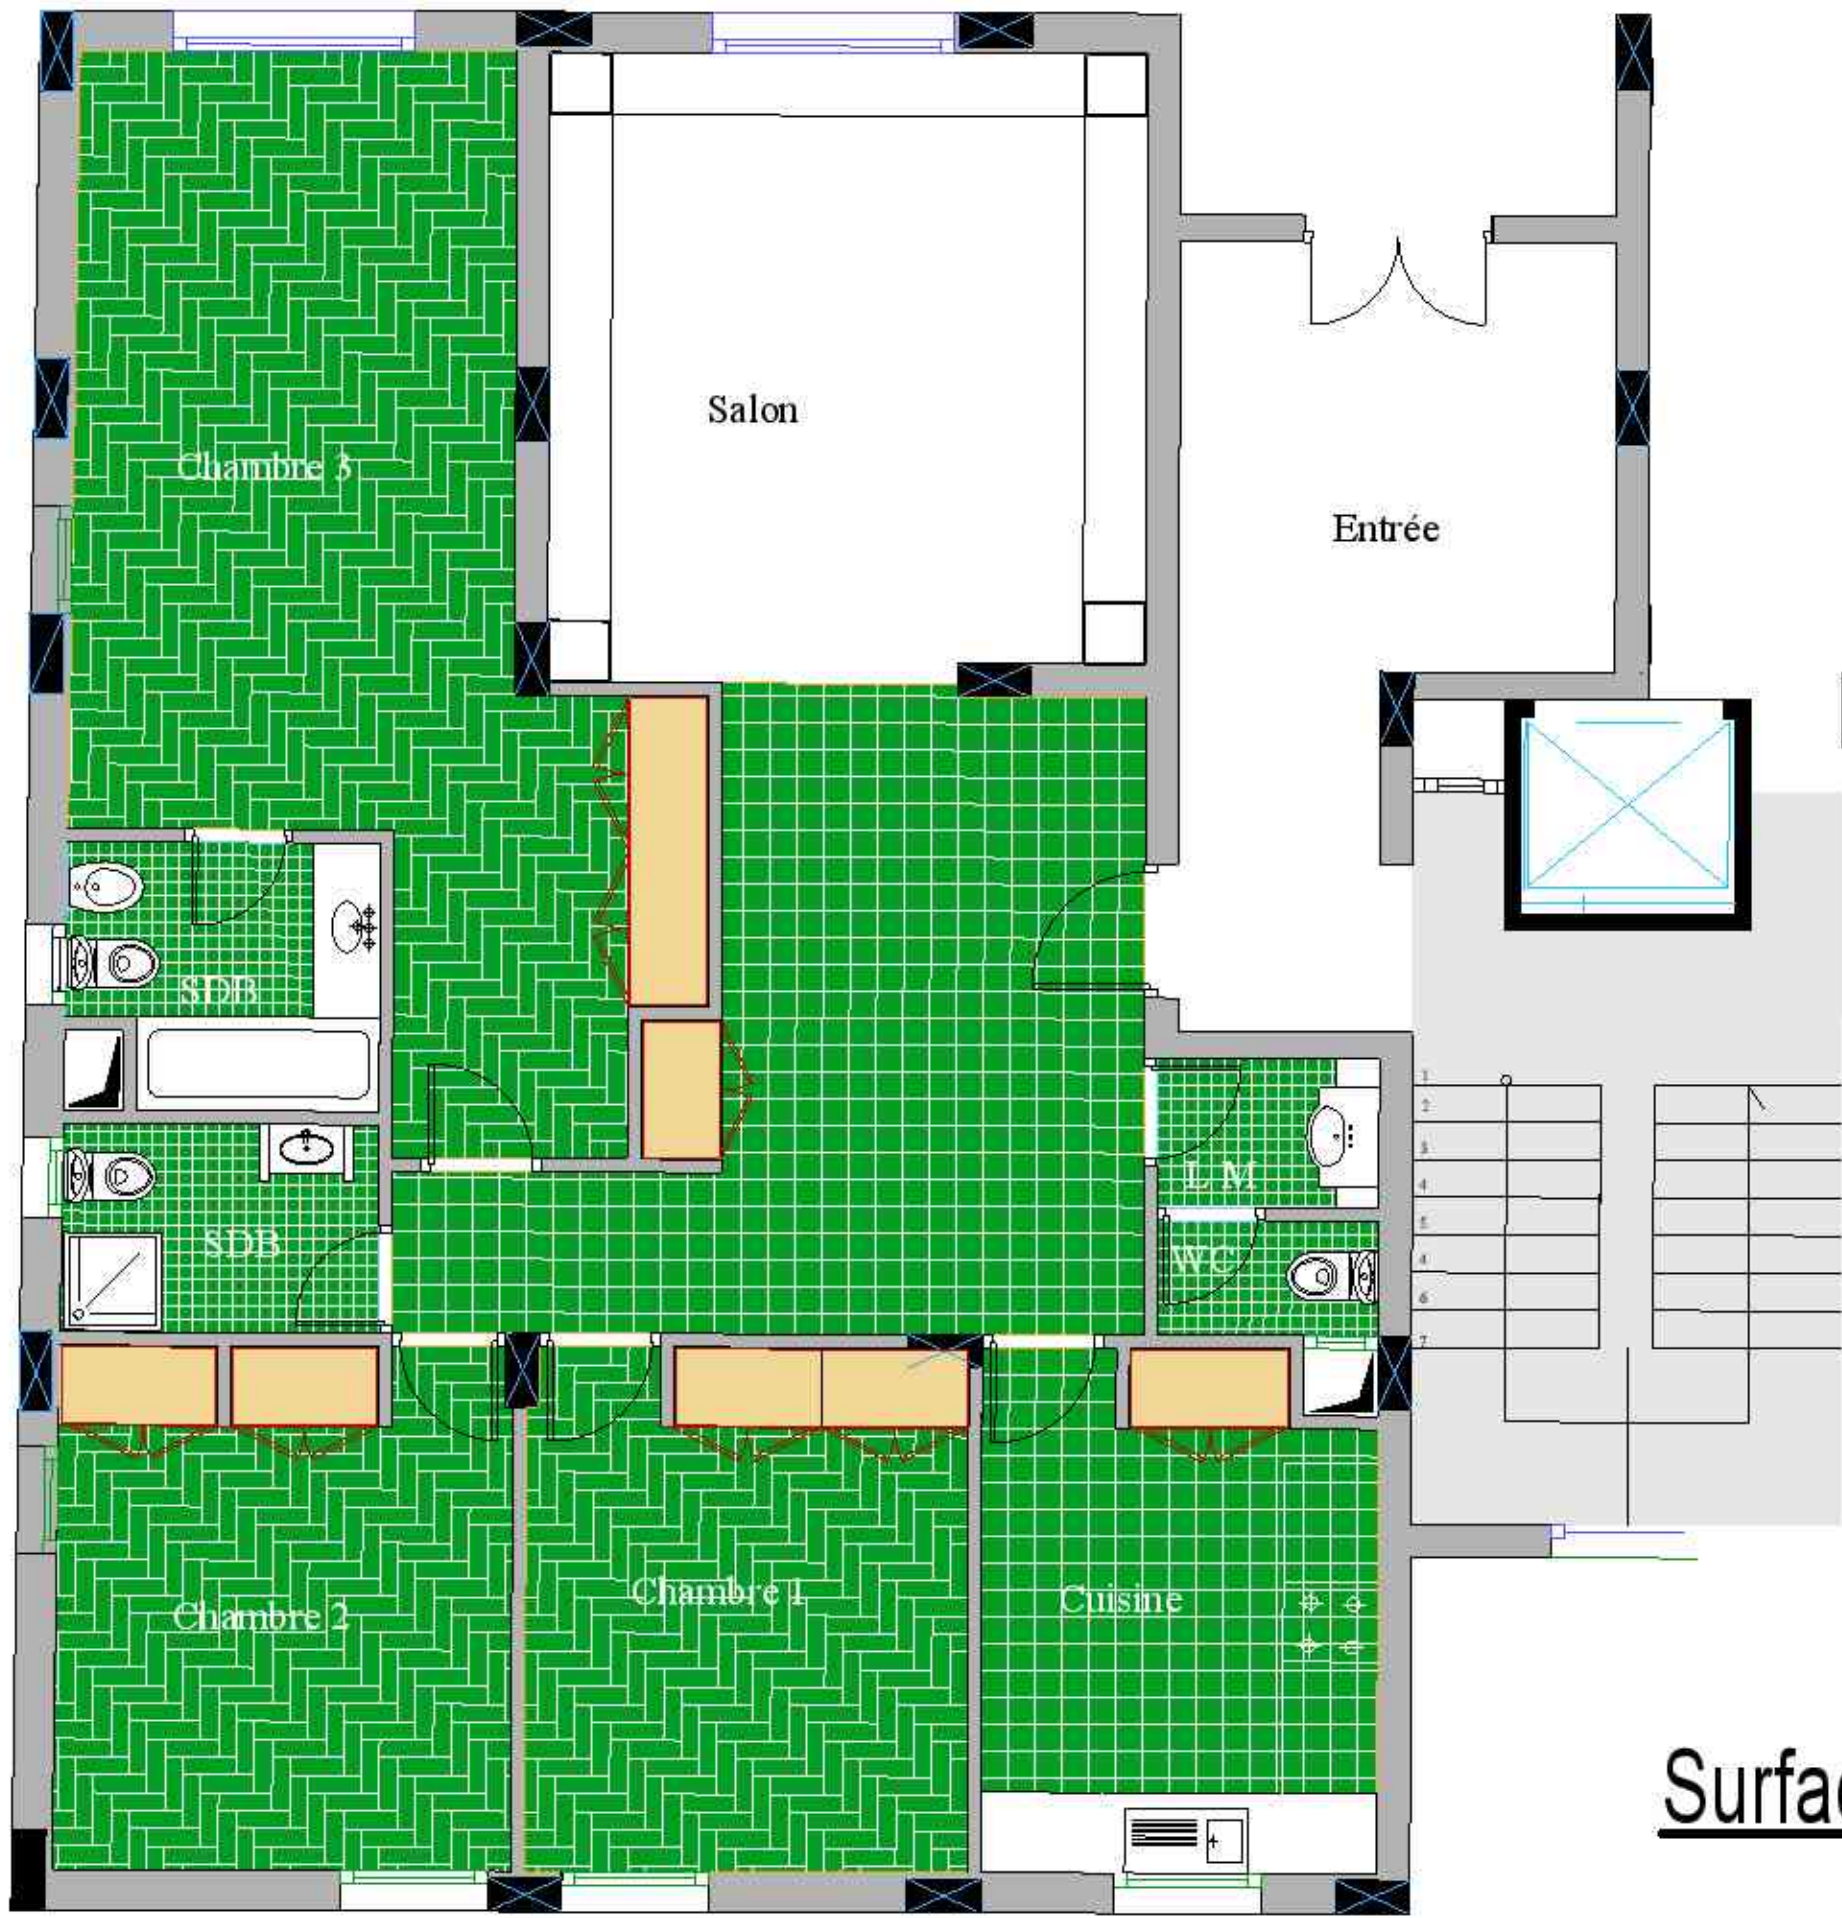

Surface : 78 m²

Surface. : 98 m²

 Duplexe 3 (4ème Etage)

Surface Appt : 162m²

Appt Type 1 (1er - 2eme -3eme ETAGE)

TYPE 1 - IMM. B1, B2, B3 et B4

AL OMRANE AGADIR

Surface Appt : 216 m²

Appt TYPE 6 (5eme ETAGE)

Surface Appt : 221 m²

Appt TYPE 7 (4eme ETAGE)

Surface Appt : 168 m²

Appt Type 8 (4eme Etage)

Surface Appt: 166 m²

Appt TYPE 9 (4eme ETAGE)

Surface Appt : 158 m²

Appt Type 10 (5ème ETAGE)

Surface Appt: 119 m²)

Appt Type11 (2eme ETAGE)

Surface Appt : 165 m²

Type 12 (5ème ETAGE)

Surface Appt: 133 m²

Appt Type 13 (R.D.C)

Surface Appt: 133 m²

Surface Appt: 154 m²

Appt Type 14 (R.D.C)

Surface Plateau Bureau: 235 m²

ETAGE COURANT

Surface Appt: 154 m²

Appt Type 14 (R.D.C)