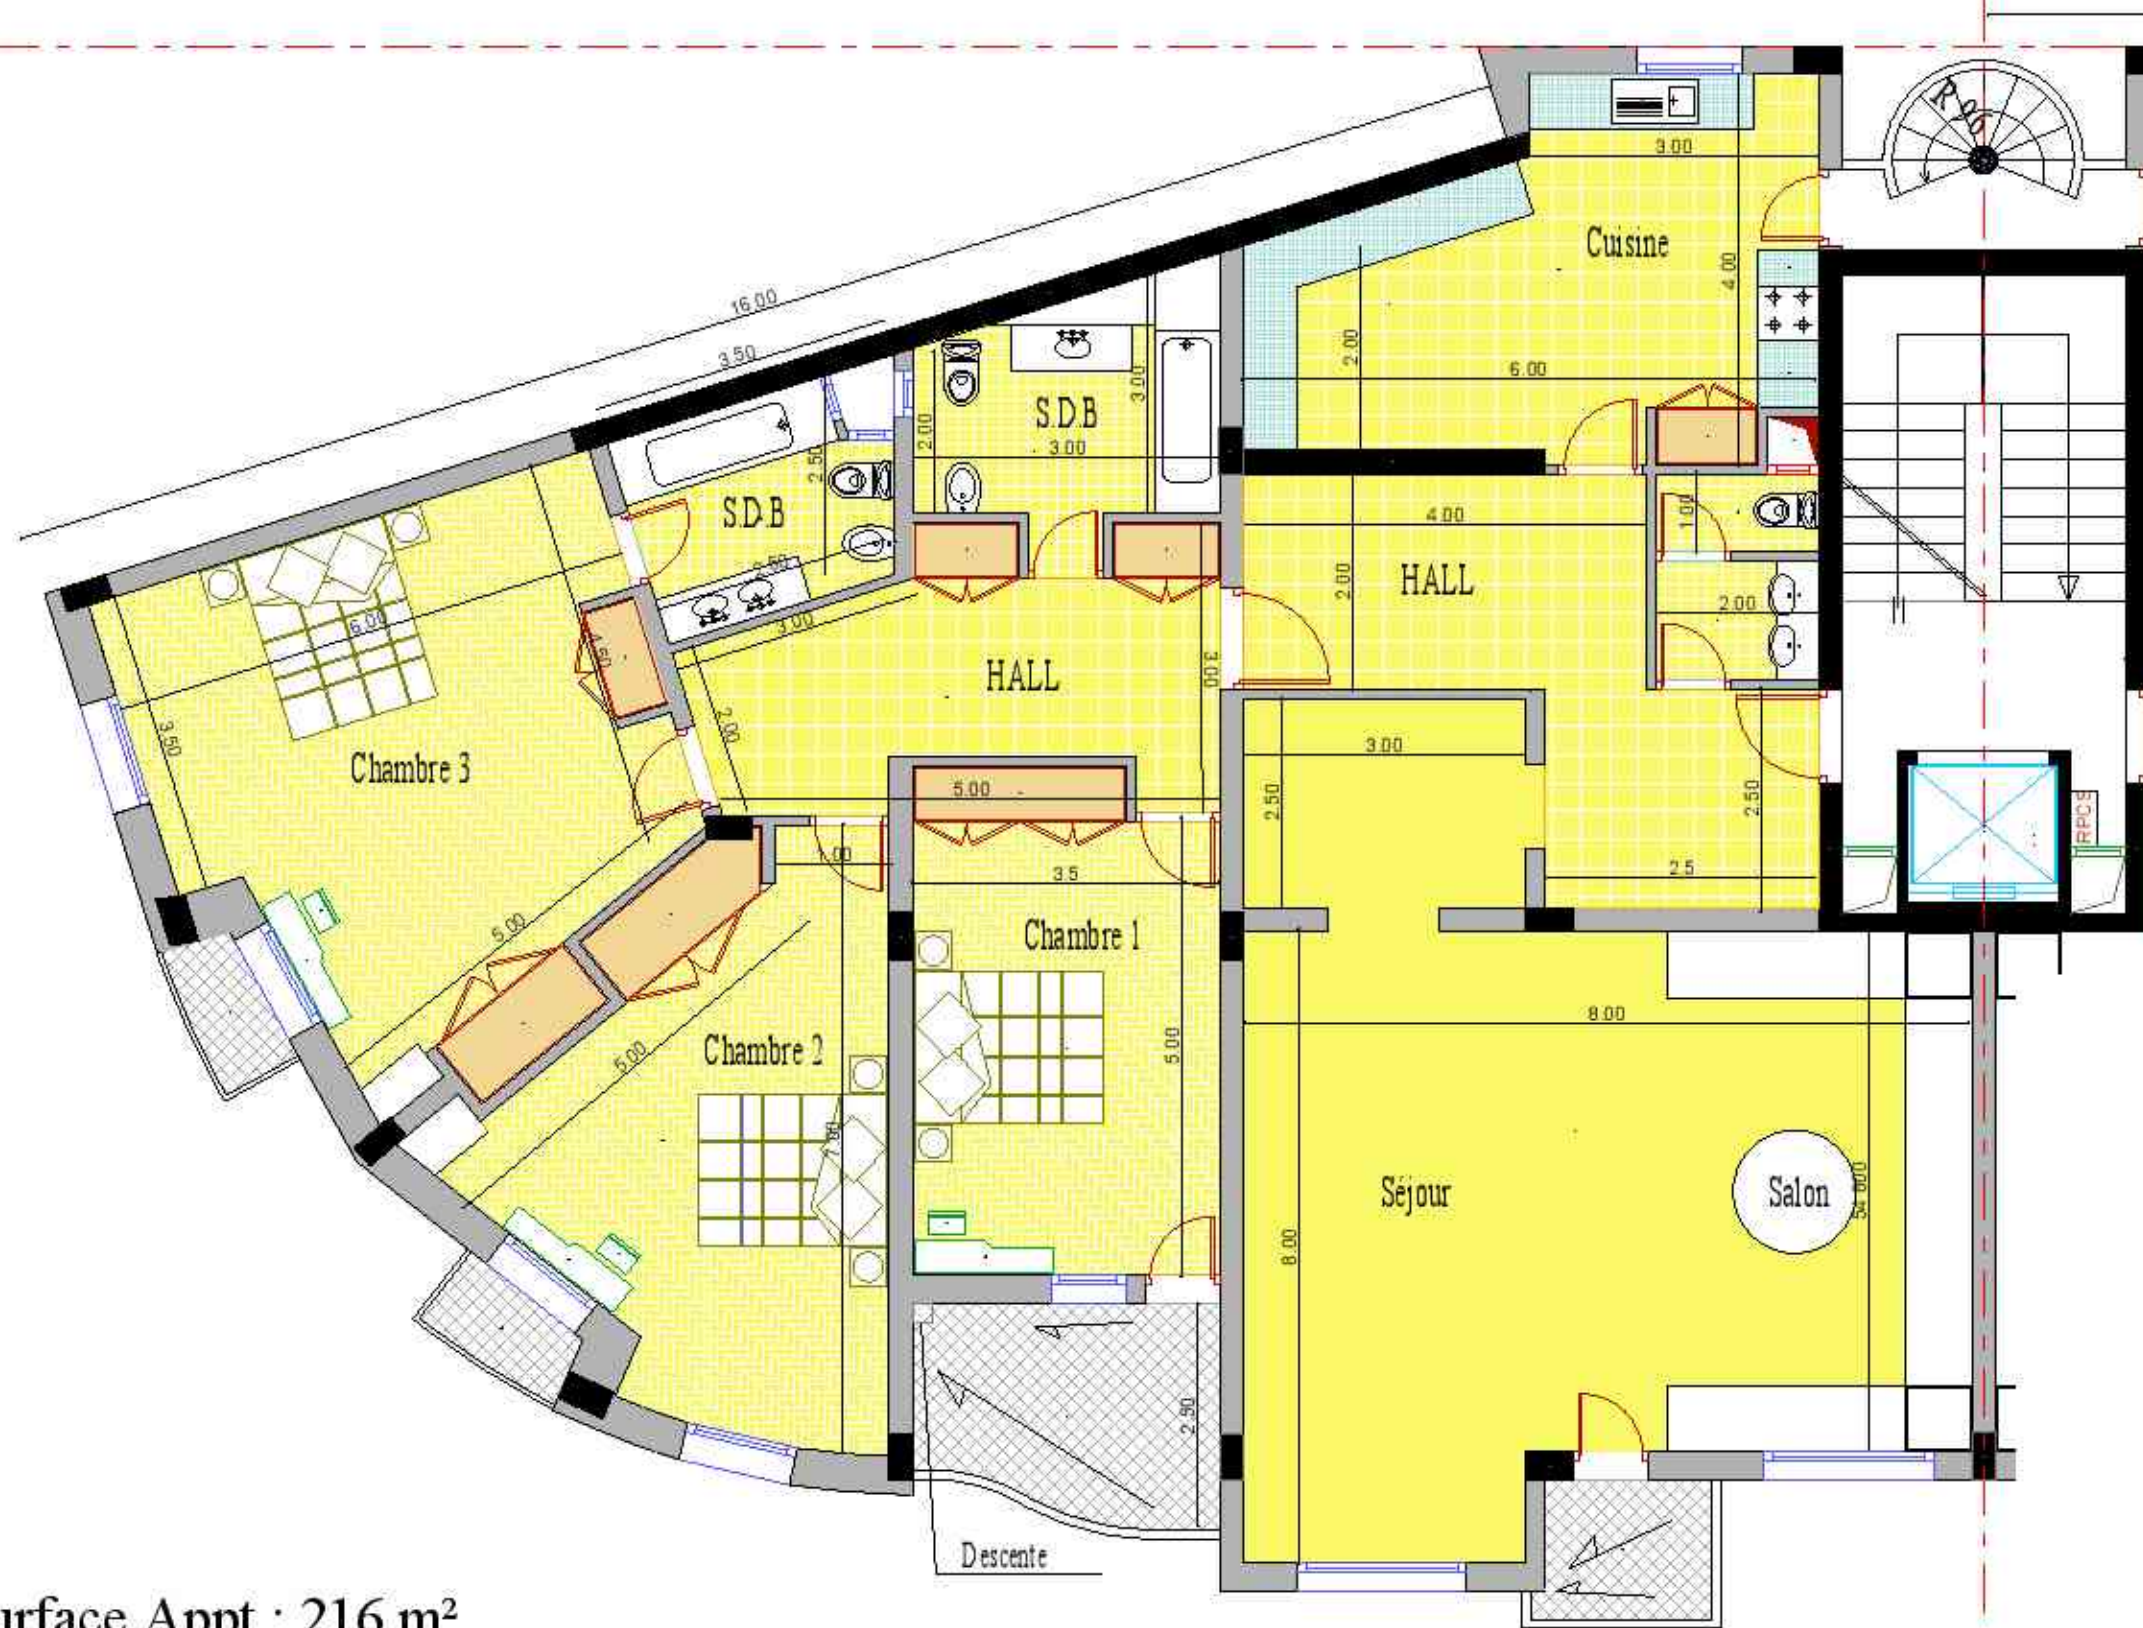

LEGENDE:

[Pink box]	TYPE 4
[Purple box]	TYPE 5
[Green box]	TYPE 6
[Light blue box]	TYPE 10
[Grey box]	Plateau Bureau

Surface : 78 m²

Surface : 92 m²

Duplexe 1 (1er et 3ème ETAGE)

DUPLEXE 2 -IMM. A1 et A2-

AL OMRANE AGADIR

Surface : 78 m²

Surface. : 98 m²

 Duplexe 3 (4ème Etage)

Surface Appt : 162m²

Appt Type 1 (1er - 2eme -3eme ETAGE)

TYPE 1 - IMM. B1, B2, B3 et B4

AL OMRANE AGADIR

Surface Appt : 216 m²

Appt TYPE 2 (1er, 2eme et 3eme ETAGE)

Surface Appt: 160 m²

Appt TYPE 3 (1er, 2eme et 3eme ETAGE)

Surface Appt: 154 m²)

Appt Type 4 (1er ETAGE)

Surface Appt: 206 m²

Appt TYPE 5 (5eme ETAGE)

Surface Appt : 156 m²

Appt Type 10 (5ème ETAGE)

Surface Appt: 119 m²)

Appt Type11 (2eme ETAGE)

Surface Appt : 165 m²

Type 12 (5ème ETAGE)

Surface Appt: 133 m²

Appt Type 13 (R.D.C)

Surface Appt: 133 m²