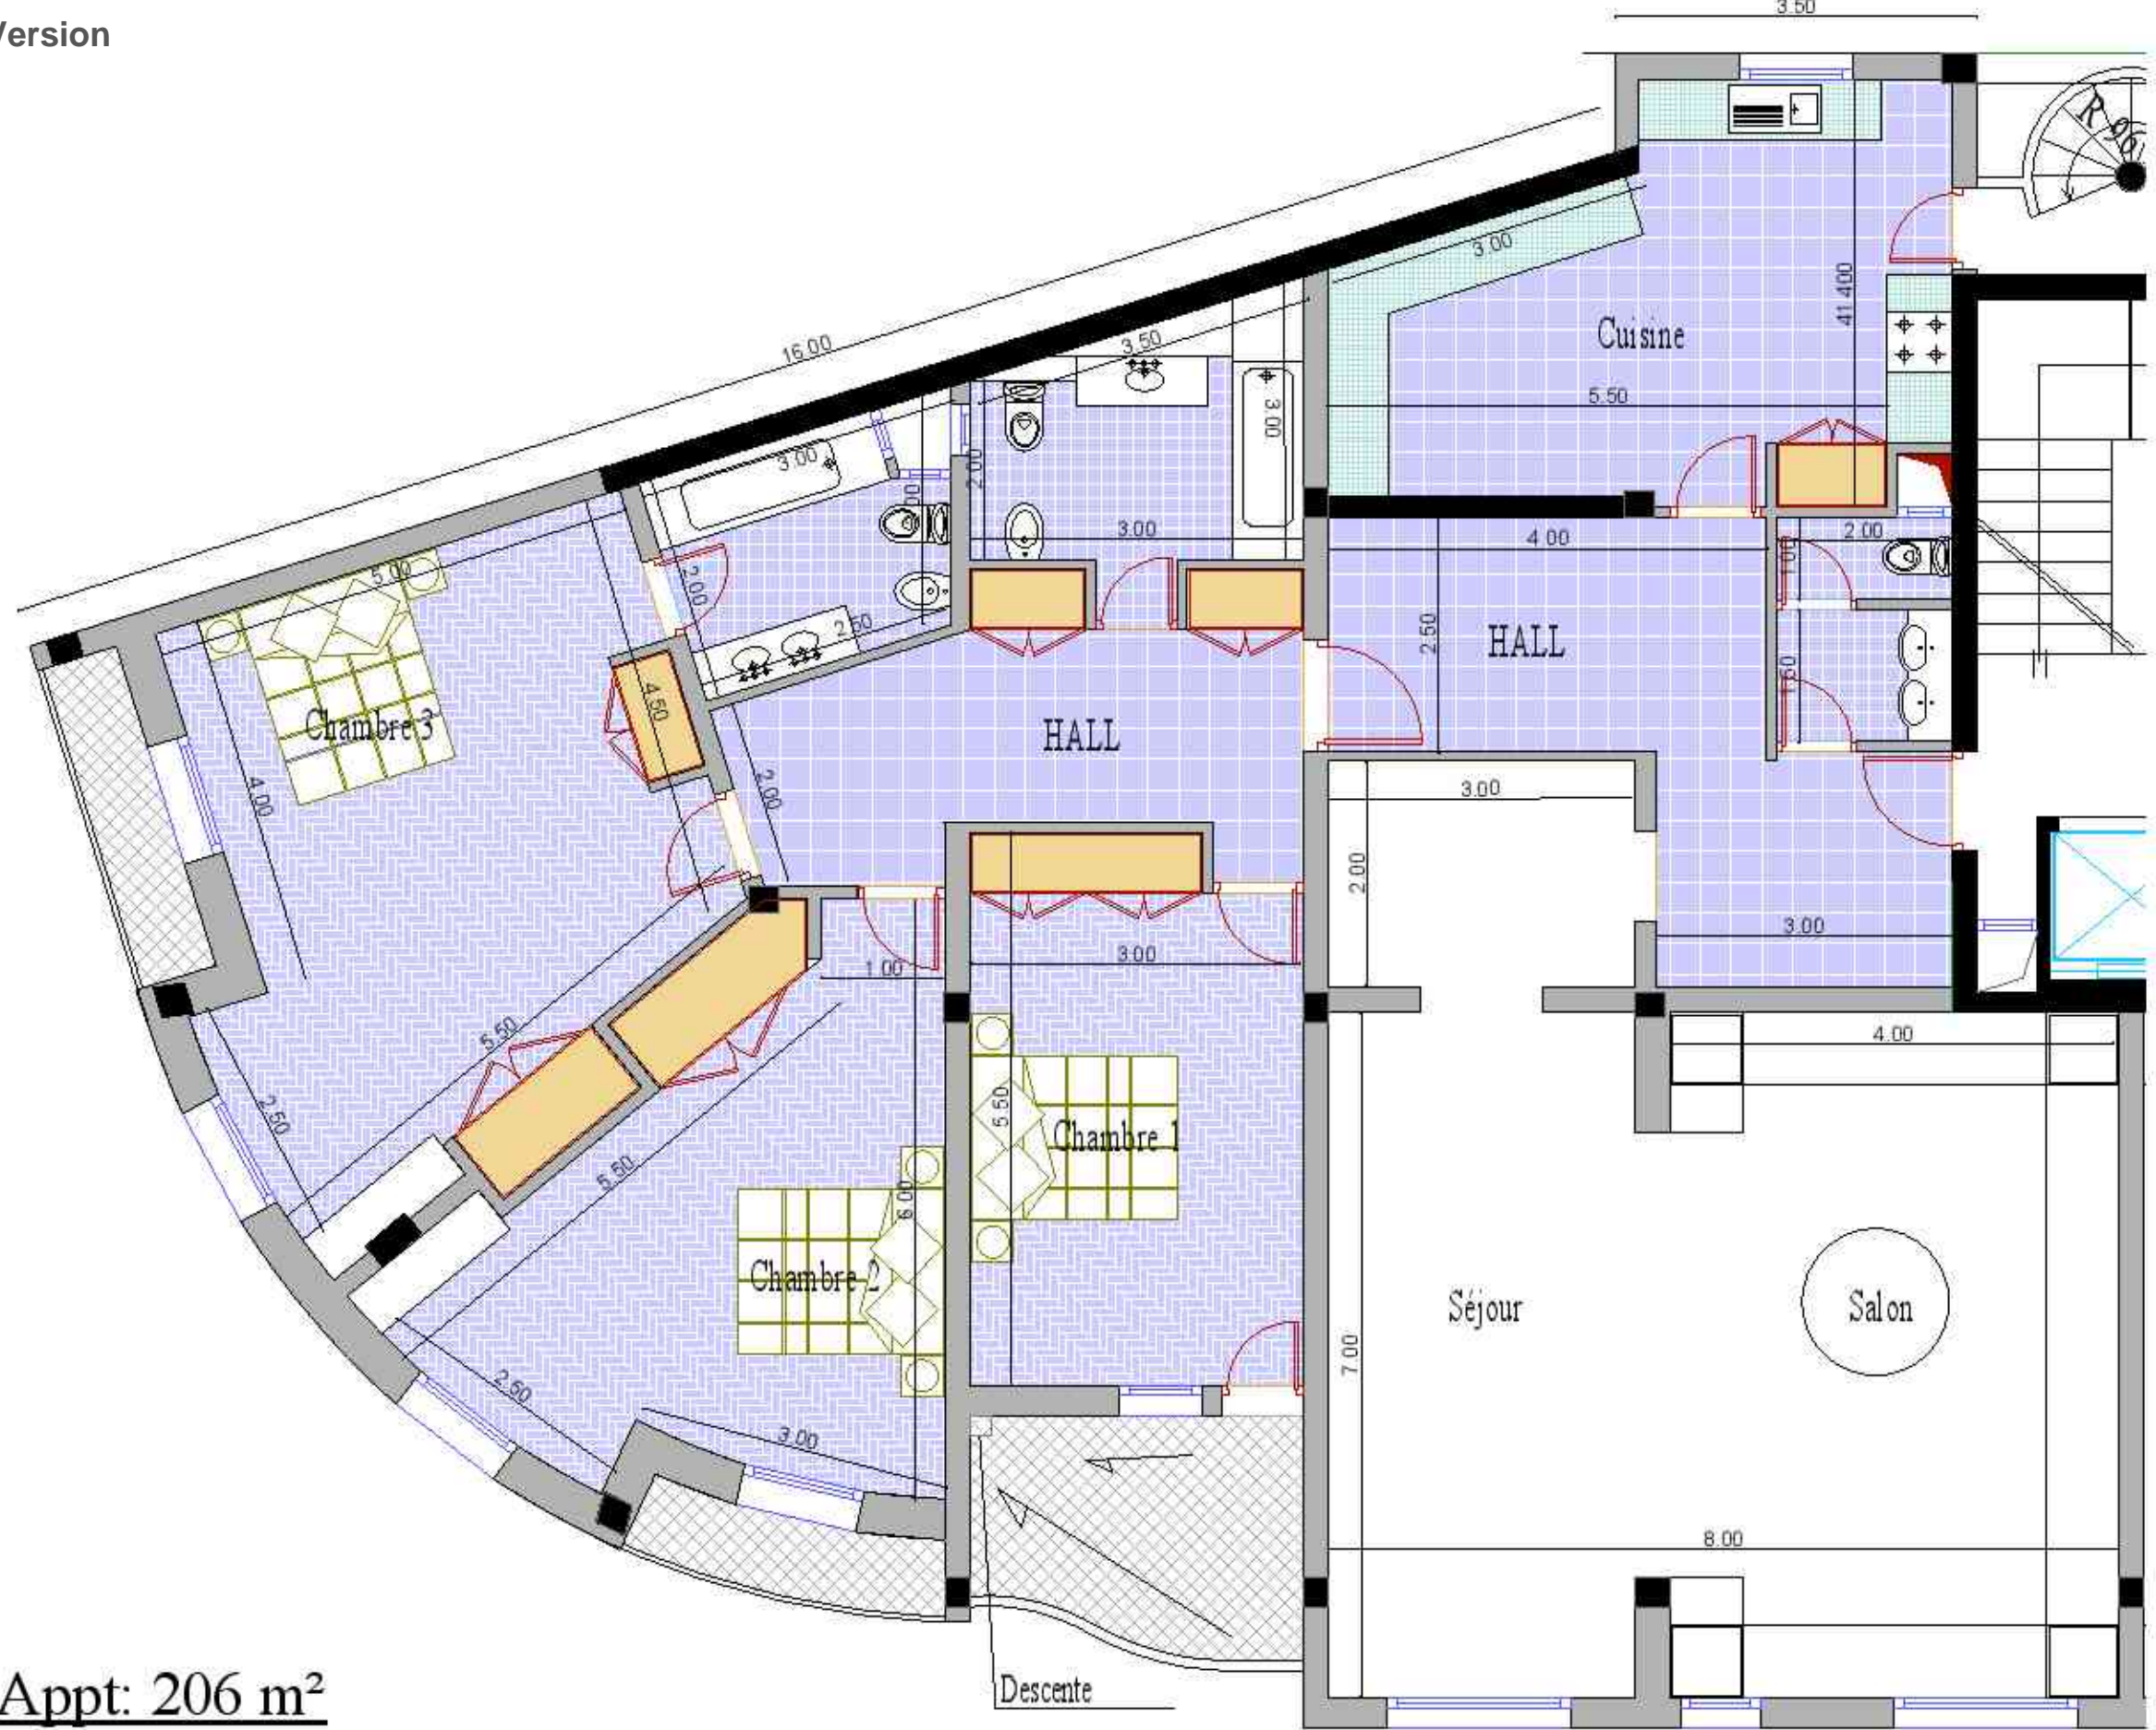

Surface : 78 m²

Surface. : 98 m²

 Duplexe 3 (4ème Etage)

Surface Appt : 162m²

Appt Type 1 (1er - 2eme -3eme ETAGE)

TYPE 1 - IMM. B1, B2, B3 et B4

AL OMRANE AGADIR

Surface Appt : 216 m²

Appt TYPE 2 (1er, 2eme et 3eme ETAGE)

Surface Appt: 160 m²

Appt TYPE 3 (1er, 2eme et 3eme ETAGE)

Surface Appt: 154 m²)

Appt Type 4 (1er ETAGE)

Surface Appt: 206 m²

Appt TYPE 5 (5eme ETAGE)

Surface Appt : 156 m²

Appt TYPE 6 (5eme ETAGE)

Surface Appt : 221 m²

Appt TYPE 7 (4eme ETAGE)

Surface Appt : 168 m²

Appt Type 8 (4eme Etage)

Surface Appt: 166 m²

Appt TYPE 9 (4eme ETAGE)

Surface Appt : 158 m²

Appt Type 10 (5ème ETAGE)

Surface Appt: 119 m²)

Appt Type11 (2eme ETAGE)

Surface Appt : 165 m²

Type 12 (5ème ETAGE)

Surface Appt: 133 m²

Appt Type 13 (R.D.C)

Surface Appt: 133 m²