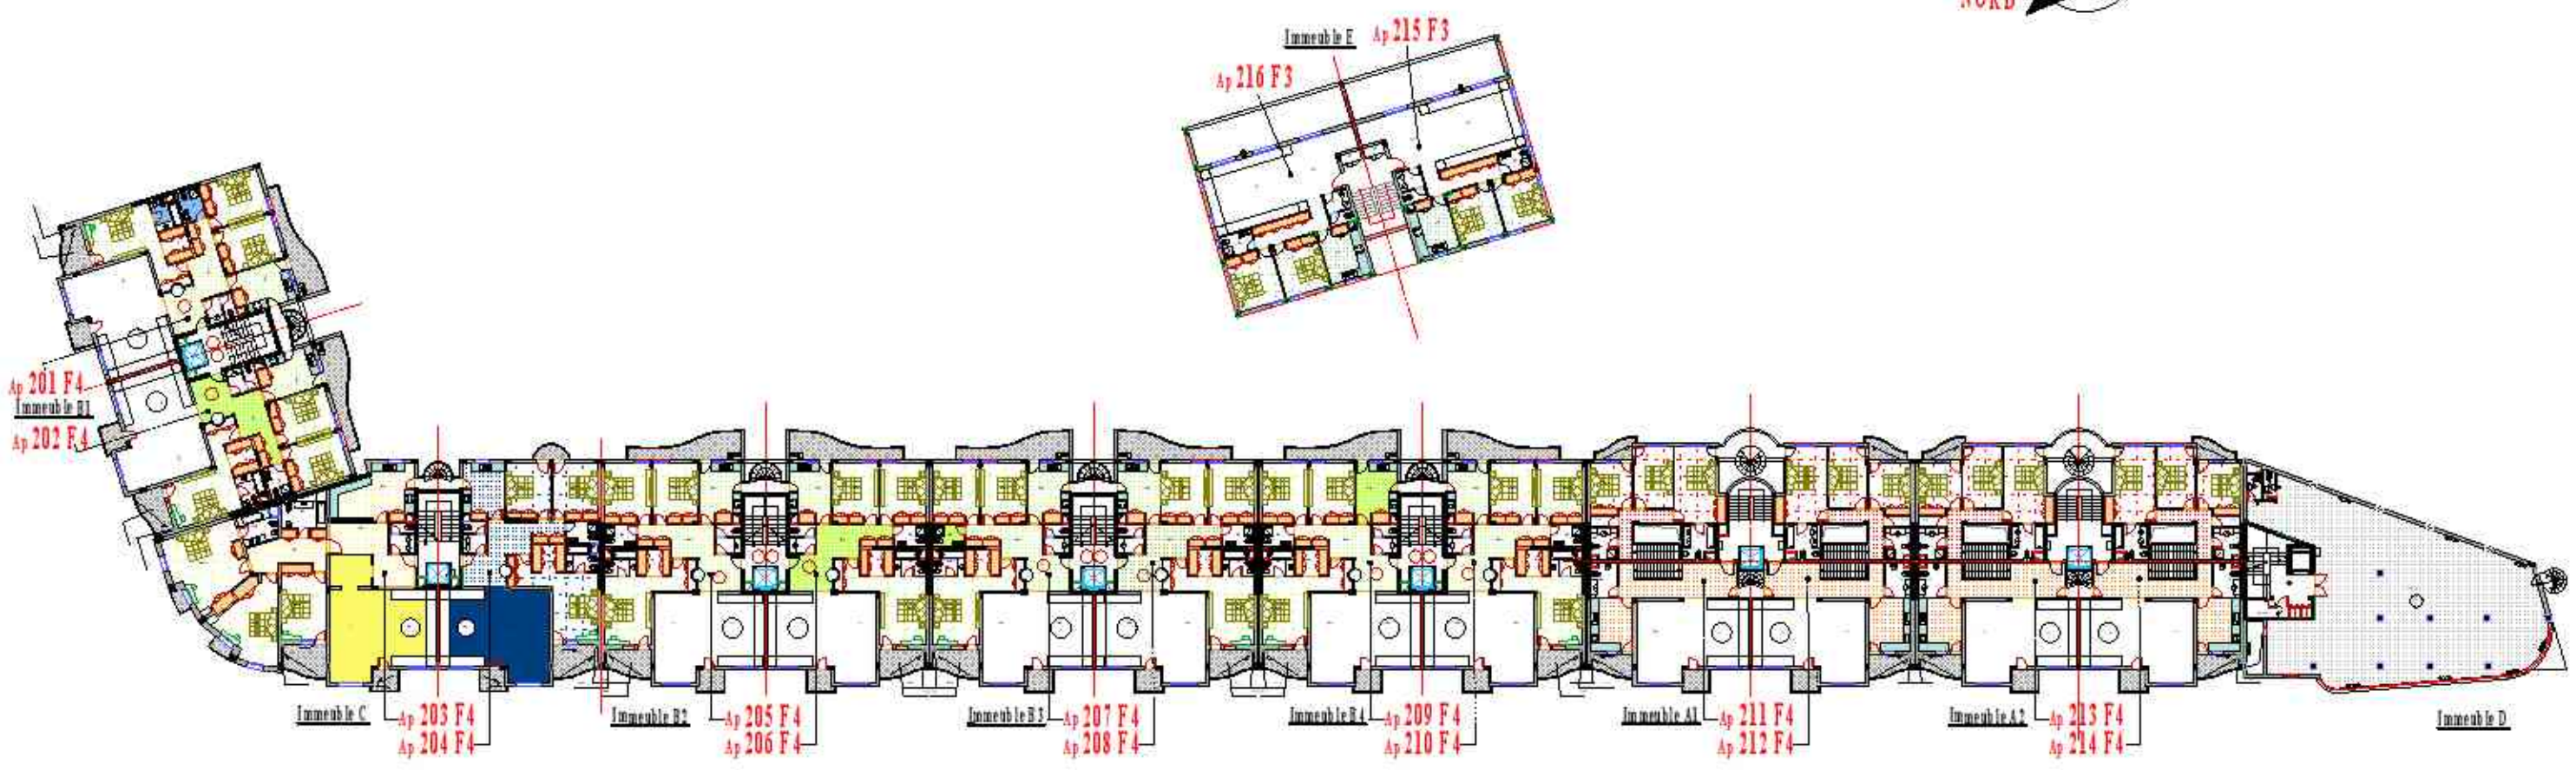

LEGENDE

Orange	Duplexe 1
Red	Duplexe 2
Light Green	TYPE 1
Yellow	TYPE 2
Dark Blue	TYPE 3
Light Blue	TYPE 4
Grey	Plateau bureau

Plan Masse 1er Etage

AL OMRANE AGADIR

LEGENDE:

Red	Duplexe 1
Orange	Duplexe 2
Yellow	TYPE 1
Light Green	TYPE 2
Dark Blue	TYPE 3
Light Blue	TYPE 11
Grey	Plateau bureau

LEGENDE:

Red	Duplexe 1
Pink	Duplexe 3
Yellow	TYPE 1
Light Green	TYPE 2
Blue	TYPE 3
Grey	Plateau Bureau

LEGENDE

- Duplexe 1
- Duplexe 3
- TYPE 6
- TYPE 7
- TYPE 9
- Plateau bureau

Plan Masse 4ème Etage

AL OMRANE AGADIR

LEGENDE:

[Pink box]	TYPE 4
[Purple box]	TYPE 5
[Green box]	TYPE 6
[Light blue box]	TYPE 10
[Grey box]	Plateau Bureau

Surface : 78 m²

Surface : 92 m²

Duplexe 1 (1er et 3ème ETAGE)

DUPLEXE 2 -IMM. A1 et A2-

AL OMRANE AGADIR

Appt Type 10 (5ème ETAGE)

Surface Appt: 119 m²)

Appt Type11 (2eme ETAGE)

Surface Appt : 165 m²

Type 12 (5ème ETAGE)

Surface Appt: 133 m²

Appt Type 13 (R.D.C)

Surface Appt: 133 m²