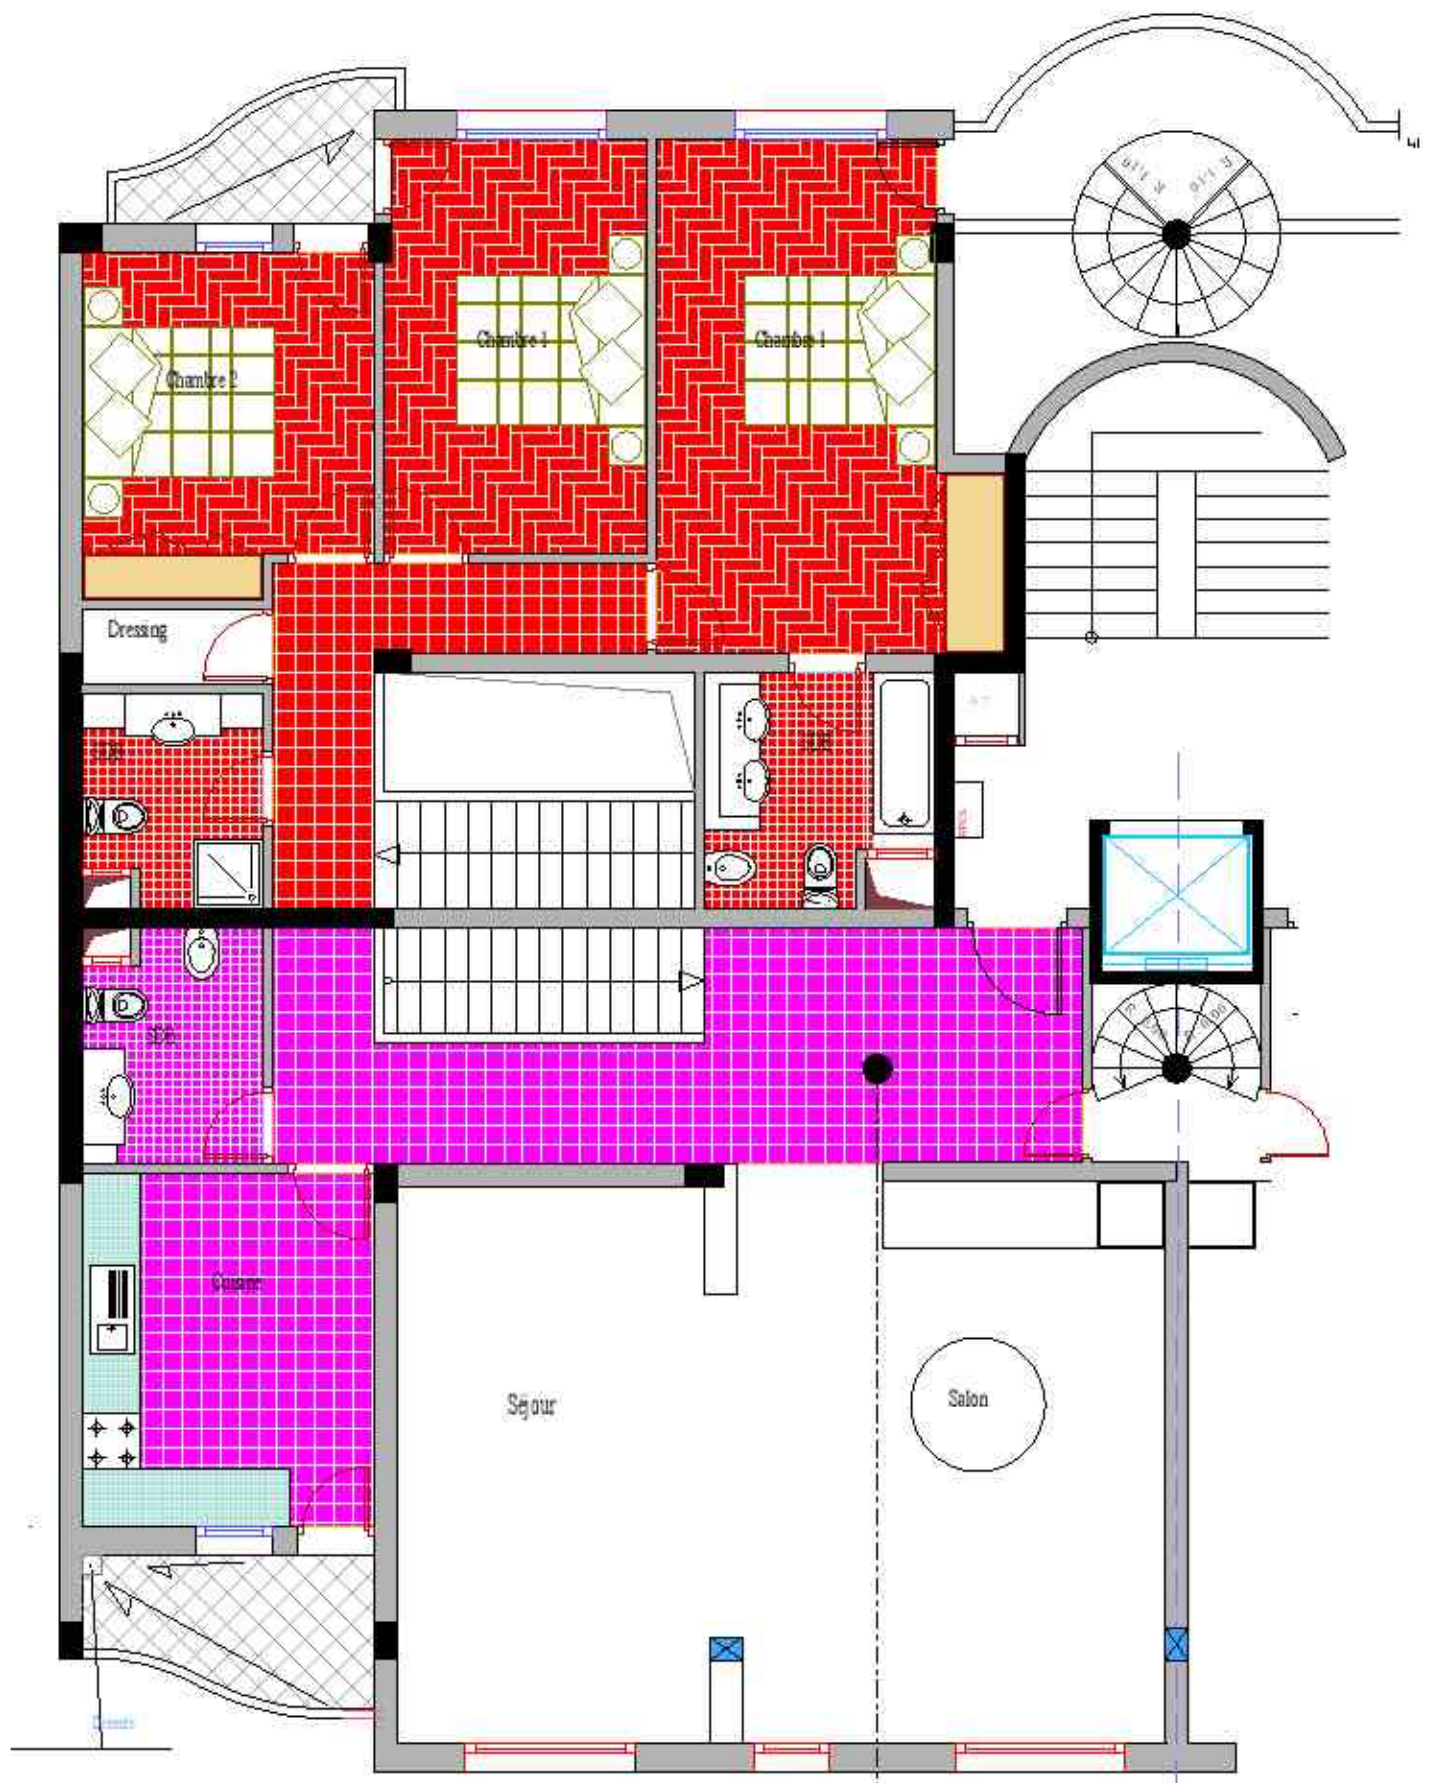

LEGENDE:

[Pink box]	TYPE 4
[Purple box]	TYPE 5
[Green box]	TYPE 6
[Light blue box]	TYPE 10
[Grey box]	Plateau Bureau

Surface : 78 m²

Surface : 92 m²

Duplexe 1 (1er et 3ème ETAGE)

DUPLEXE 2 -IMM. A1 et A2-

AL OMRANE AGADIR

Surface : 78 m²

Surface. : 98 m²

 Duplexe 3 (4ème Etage)

Surface Appt : 162m²

Appt Type 1 (1er - 2eme -3eme ETAGE)

TYPE 1 - IMM. B1, B2, B3 et B4

AL OMRANE AGADIR

Surface Appt : 216 m²

Appt TYPE 2 (1er, 2eme et 3eme ETAGE)

Surface Appt: 160 m²

Appt TYPE 3 (1er, 2eme et 3eme ETAGE)

Surface Appt: 154 m²)

Appt Type 4 (1er ETAGE)

Surface Appt: 206 m²

Appt TYPE 5 (5eme ETAGE)

Surface Appt : 156 m²

Appt Type 10 (5ème ETAGE)

Surface Appt: 119 m²)

Appt Type11 (2eme ETAGE)

Surface Appt : 165 m²

Type 12 (5ème ETAGE)

Surface Appt: 133 m²

Appt Type 13 (R.D.C)

Surface Appt: 133 m²