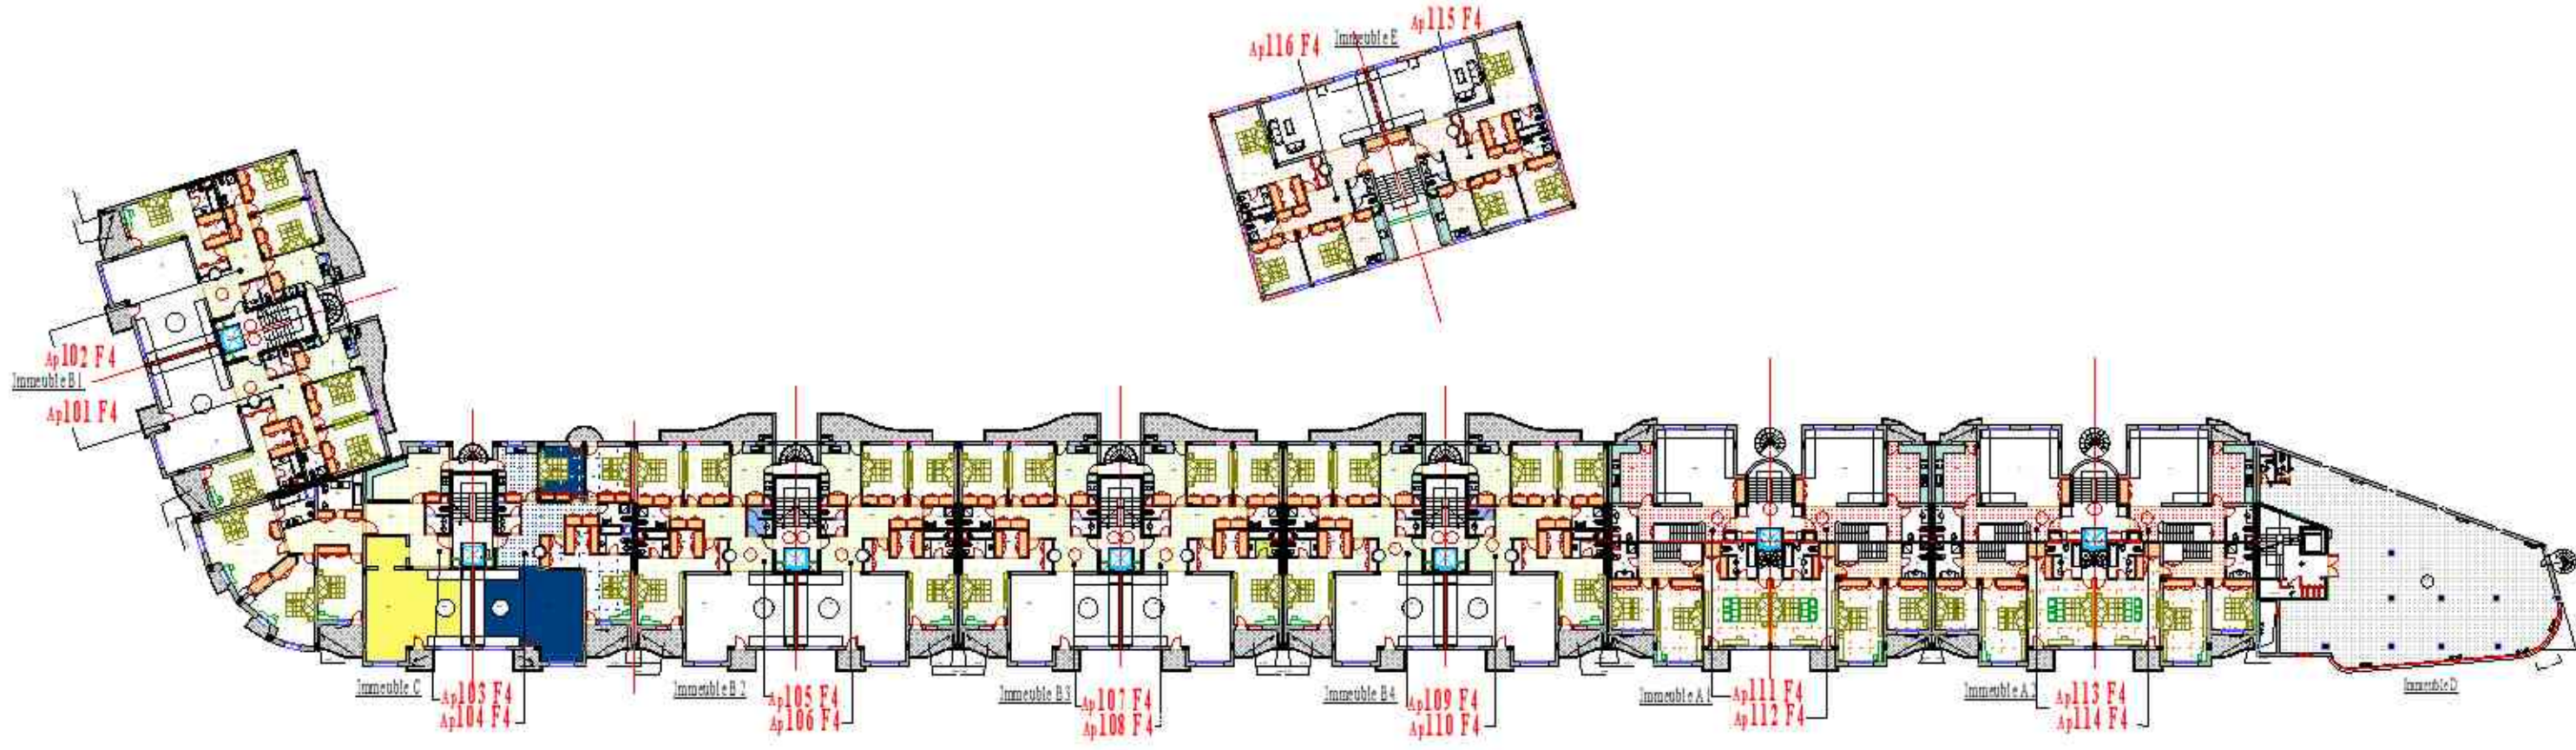

LEGENDE

Orange	Duplexe 1
Red	Duplexe 2
Light Green	TYPE 1
Yellow	TYPE 2
Dark Blue	TYPE 3
Light Blue	TYPE 4
Grey	Plateau bureau

Plan Masse 1er Etage

AL OMRANE AGADIR

LEGENDE:

Red	Duplexe 1
Orange	Duplexe 2
Yellow	TYPE 1
Light Green	TYPE 2
Dark Blue	TYPE 3
Light Blue	TYPE 11
Grey	Plateau bureau

LEGENDE:

Red	Duplexe 1
Pink	Duplexe 3
Yellow	TYPE 1
Light Green	TYPE 2
Blue	TYPE 3
Grey	Plateau Bureau

LEGENDE

- Duplexe 1
- Duplexe 3
- TYPE 6
- TYPE 7
- TYPE 9
- Plateau bureau

Plan Masse 4ème Etage

AL OMRANE AGADIR

LEGENDE:

[Pink box]	TYPE 4
[Purple box]	TYPE 5
[Green box]	TYPE 6
[Light blue box]	TYPE 10
[Grey box]	Plateau Bureau

Surface : 78 m²

Surface : 92 m²

Duplexe 1 (1er et 3ème ETAGE)

DUPLEXE 2 -IMM. A1 et A2-

AL OMRANE AGADIR