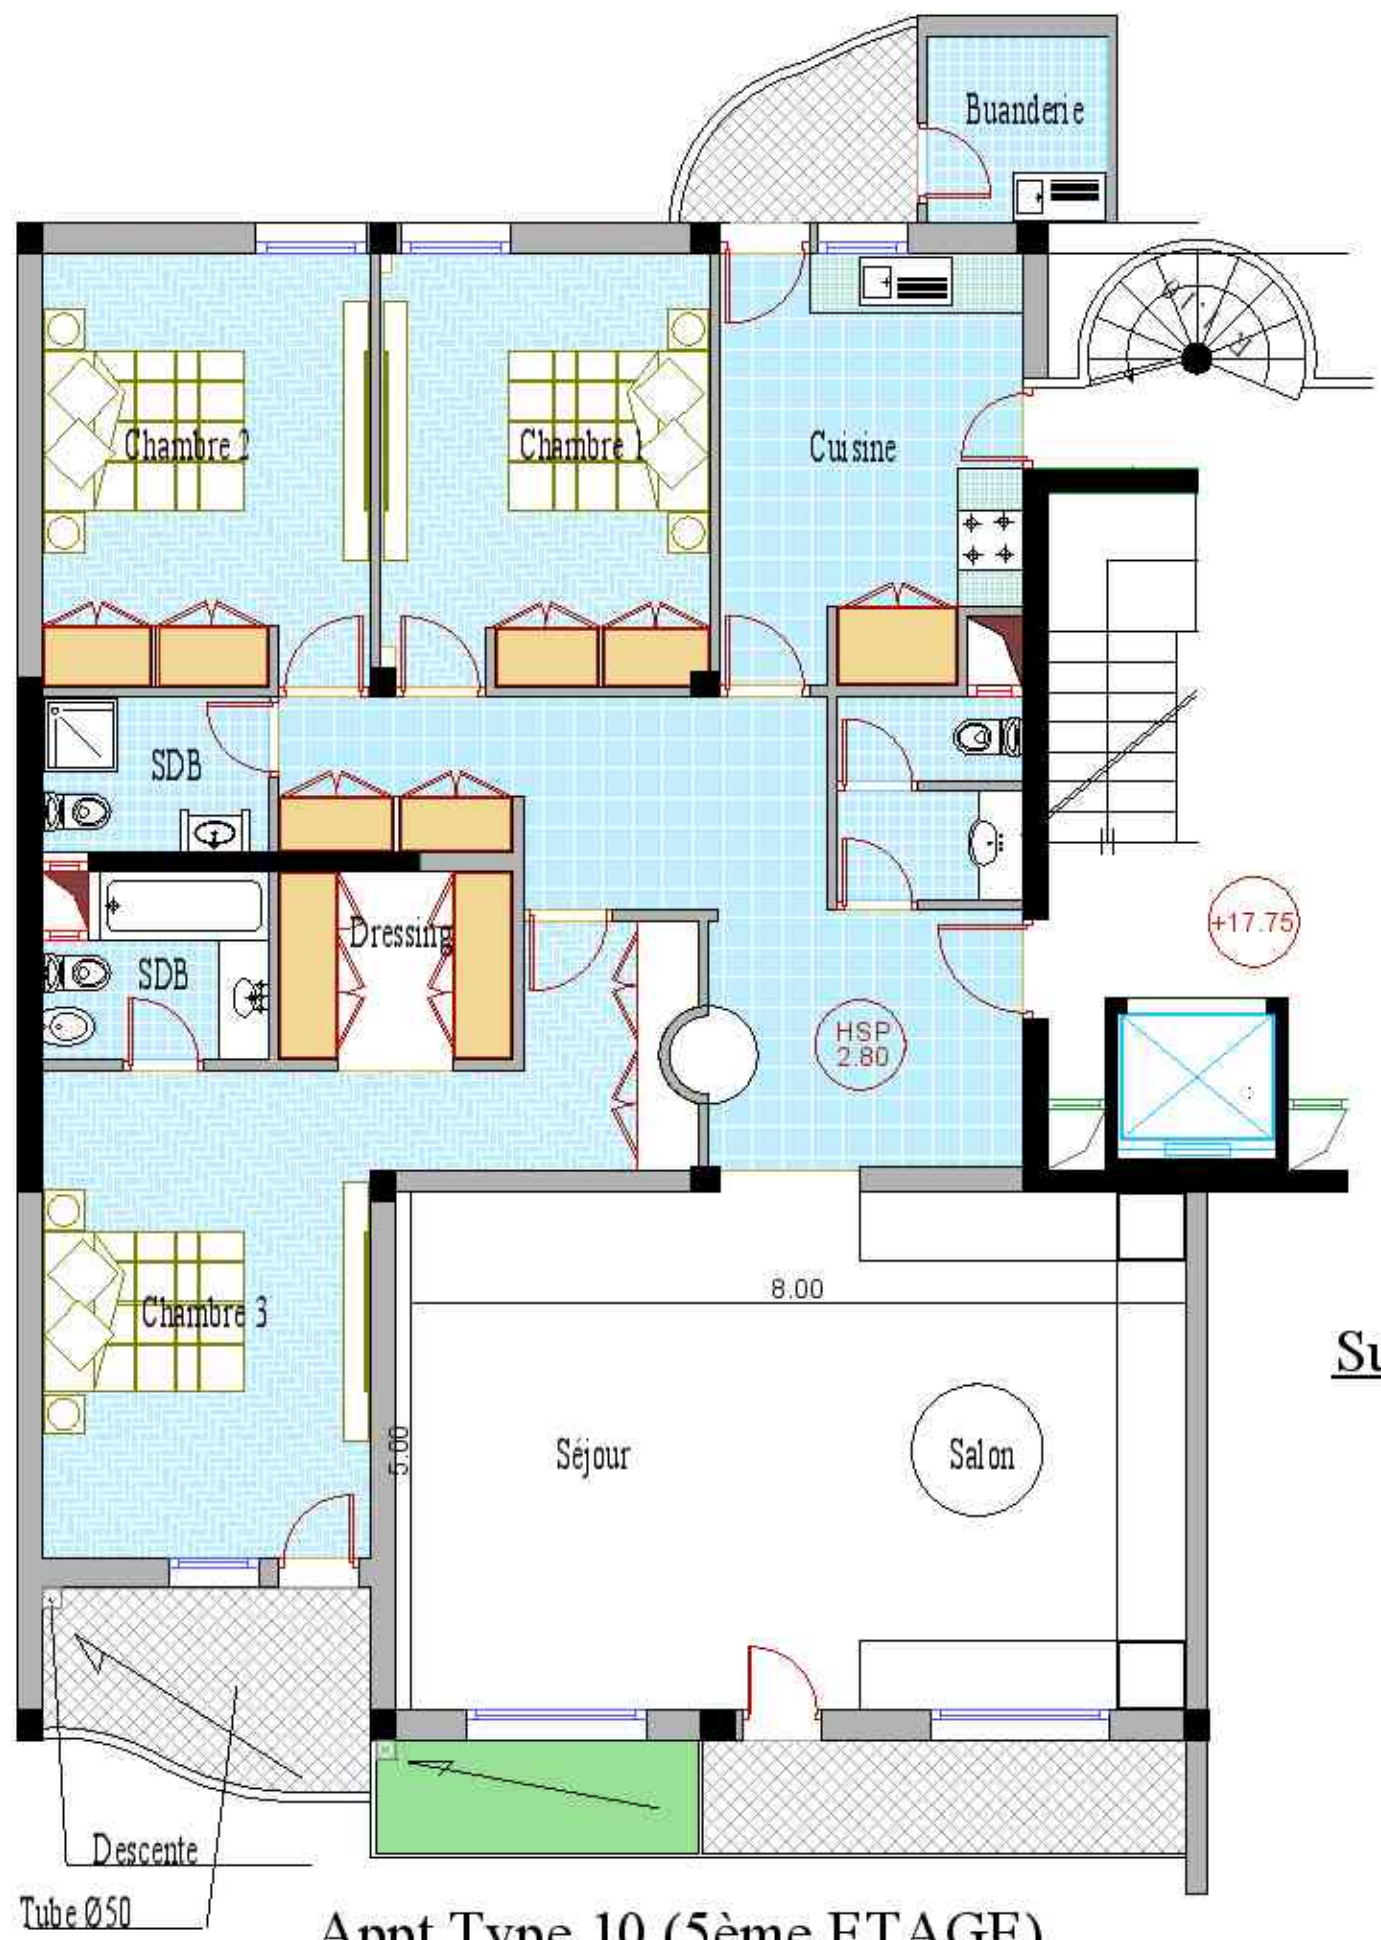

Surface : 78 m²

Surface. : 98 m²

 Duplexe 3 (4ème Etage)

Surface Appt : 162m²

Appt Type 1 (1er - 2eme -3eme ETAGE)

TYPE 1 - IMM. B1, B2, B3 et B4

AL OMRANE AGADIR

Surface Appt : 216 m²

Appt TYPE 6 (5eme ETAGE)

Surface Appt : 221 m²

Appt TYPE 7 (4eme ETAGE)

Surface Appt : 168 m²

Appt Type 8 (4eme Etage)

Surface Appt: 166 m²

Appt TYPE 9 (4eme ETAGE)

Surface Appt : 158 m²

Appt Type 10 (5ème ETAGE)

Surface Appt: 119 m²)

Appt Type11 (2eme ETAGE)

Surface Appt : 165 m²

Type 12 (5ème ETAGE)

Surface Appt: 133 m²

Appt Type 13 (R.D.C)

Surface Appt: 133 m²

Surface Appt: 154 m²

Appt Type 14 (R.D.C)

Surface Plateau Bureau: 235 m²

ETAGE COURANT

Surface Appt: 154 m²

Appt Type 14 (R.D.C)