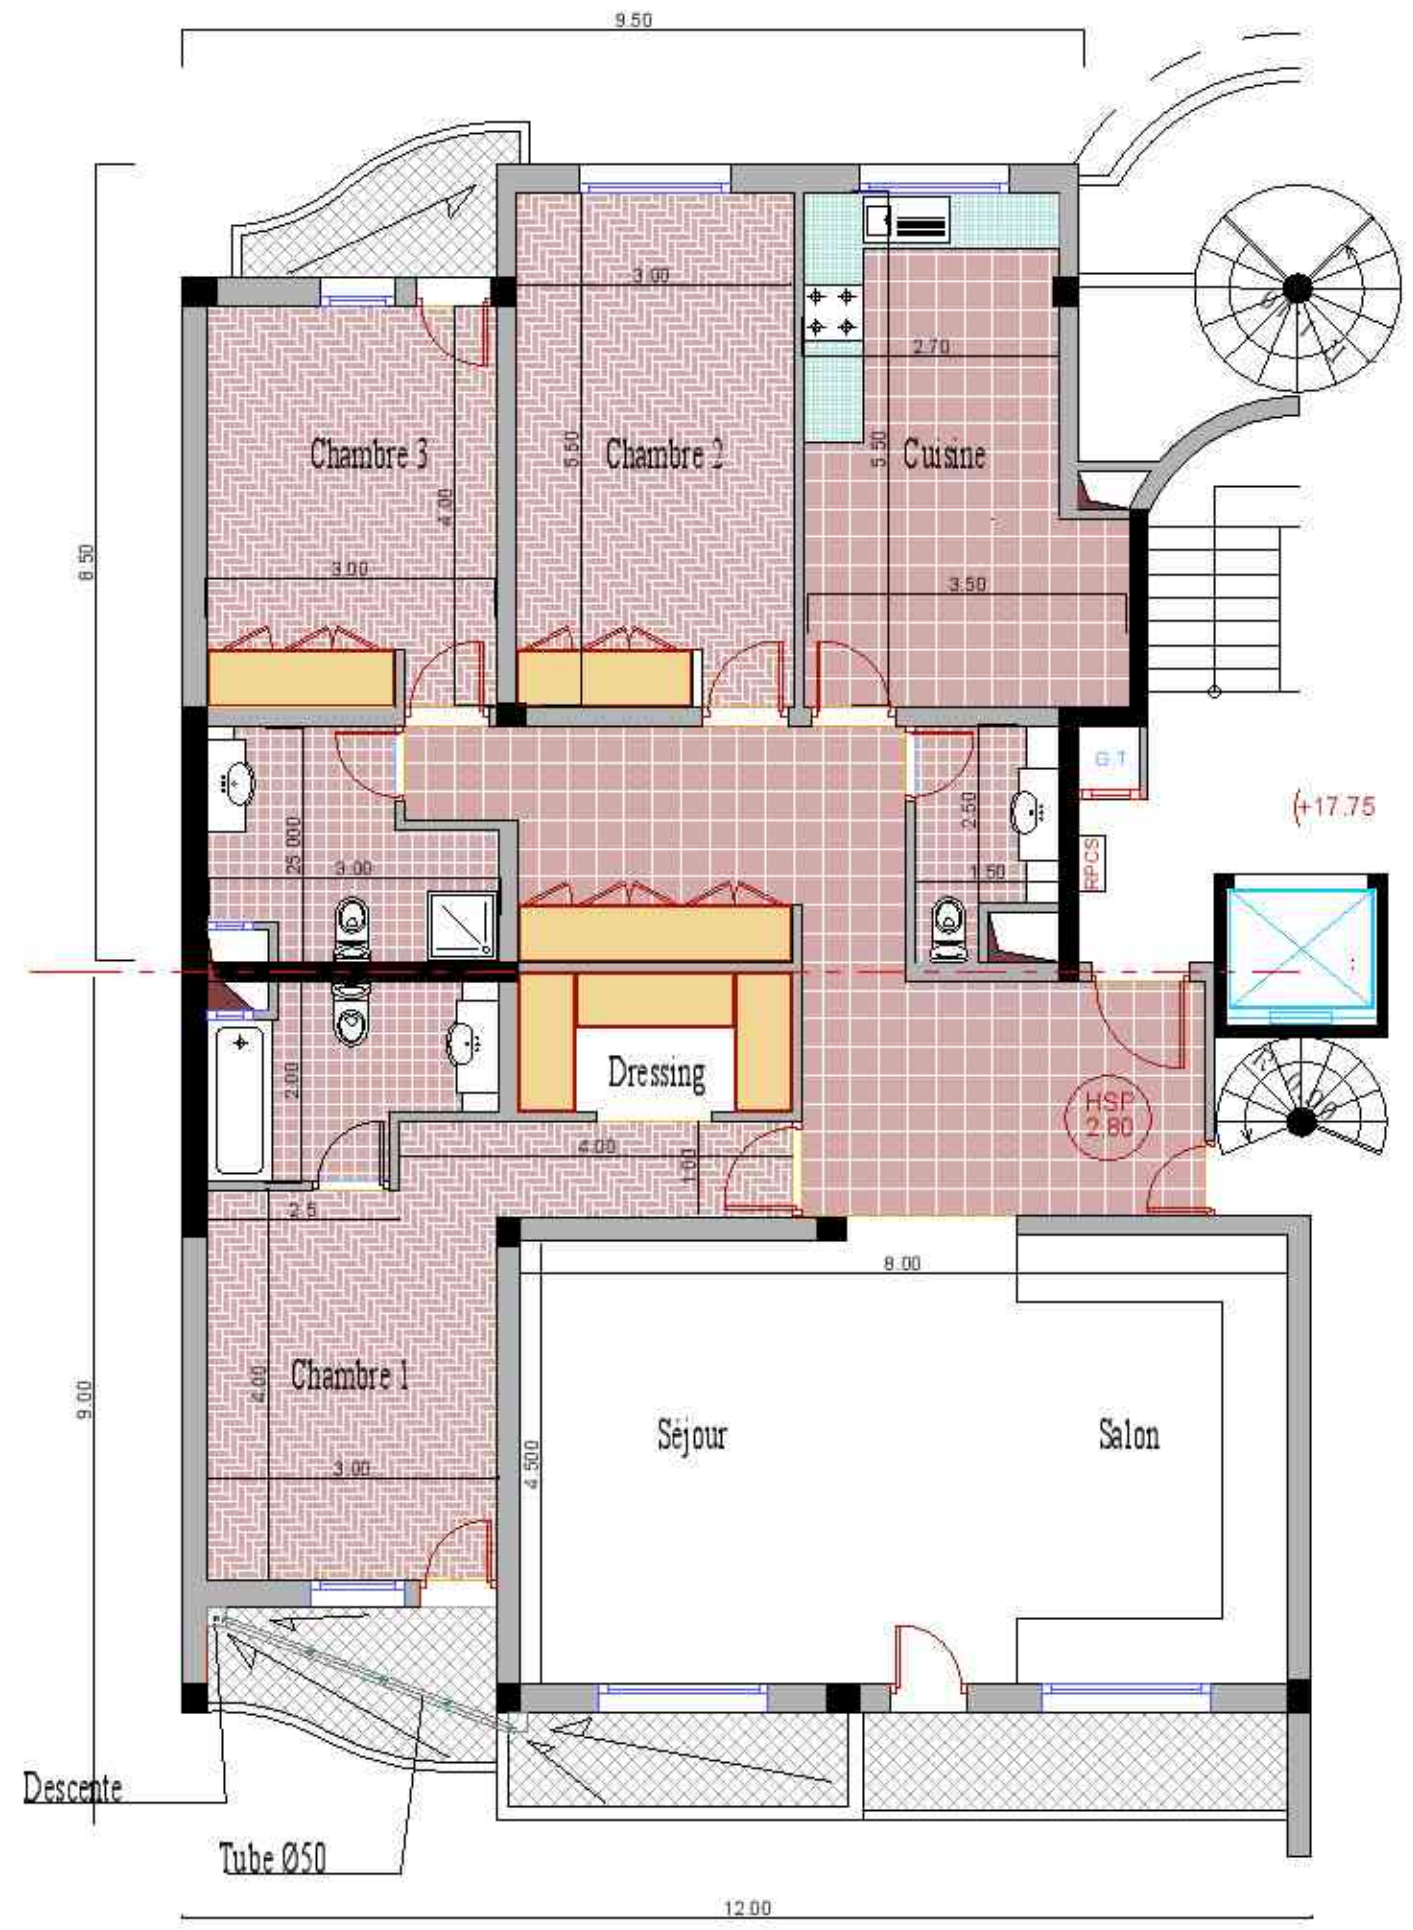

Surface : 78 m²

Surface. : 98 m²

 Duplexe 3 (4ème Etage)

Surface Appt : 162m²

Appt Type 1 (1er - 2eme -3eme ETAGE)

TYPE 1 - IMM. B1, B2, B3 et B4

AL OMRANE AGADIR

Surface Appt : 216 m²

Appt TYPE 6 (5eme ETAGE)

Surface Appt : 221 m²

Appt TYPE 7 (4eme ETAGE)

Surface Appt : 168 m²

Appt Type 8 (4eme Etage)

Surface Appt: 166 m²

Appt TYPE 9 (4eme ETAGE)

Surface Appt : 158 m²

Appt Type 10 (5ème ETAGE)

Surface Appt: 119 m²)

Appt Type11 (2eme ETAGE)

Surface Appt : 165 m²

Type 12 (5ème ETAGE)

Surface Appt: 133 m²

Appt Type 13 (R.D.C)

Surface Appt: 133 m²

Surface Appt: 154 m²

Appt Type 14 (R.D.C)

Surface Plateau Bureau: 235 m²

ETAGE COURANT

Surface Appt: 154 m²

Appt Type 14 (R.D.C)