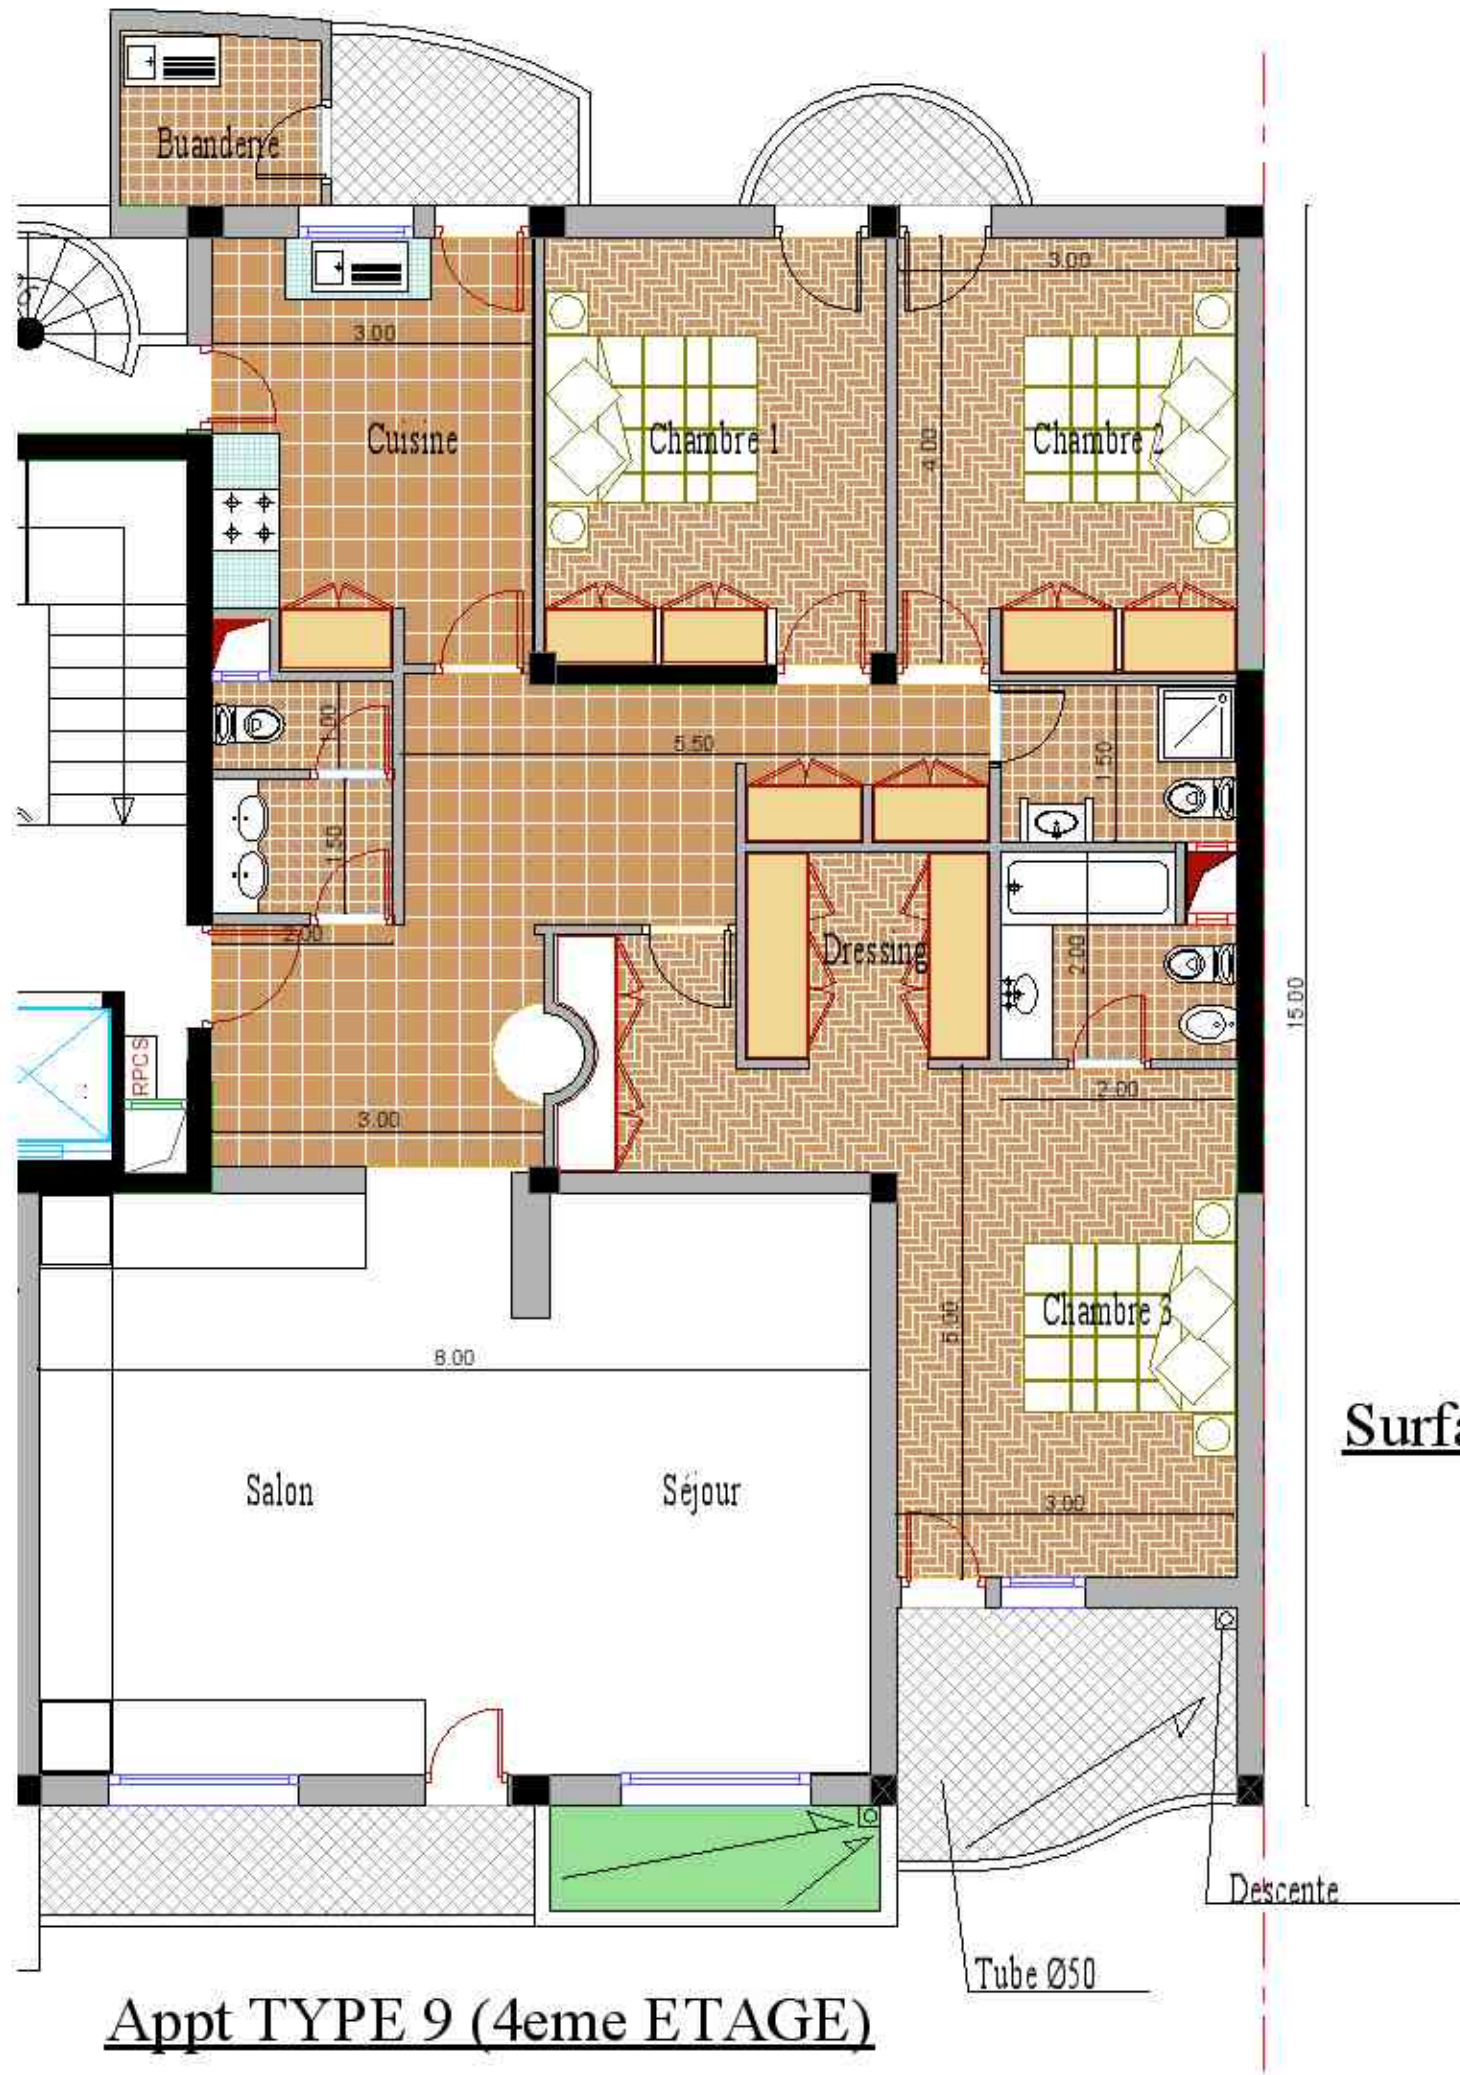

Surface : 78 m²

Surface. : 98 m²

 Duplexe 3 (4ème Etage)

Surface Appt : 162m²

Appt Type 1 (1er - 2eme -3eme ETAGE)

TYPE 1 - IMM. B1, B2, B3 et B4

AL OMRANE AGADIR

Surface Appt : 216 m²

Appt TYPE 6 (5eme ETAGE)

Surface Appt : 221 m²

Appt TYPE 7 (4eme ETAGE)

Surface Appt : 168 m²

Appt Type 8 (4eme Etage)

Surface Appt: 166 m²

Appt TYPE 9 (4eme ETAGE)

Surface Appt : 158 m²

Appt Type 10 (5ème ETAGE)

Surface Appt: 119 m²)

Appt Type11 (2eme ETAGE)

Surface Appt : 165 m²

Type 12 (5ème ETAGE)

Surface Appt: 133 m²

Appt Type 13 (R.D.C)

Surface Appt: 133 m²

Surface Appt: 154 m²

Appt Type 14 (R.D.C)

Surface Plateau Bureau: 235 m²

ETAGE COURANT

Surface Appt: 154 m²

Appt Type 14 (R.D.C)