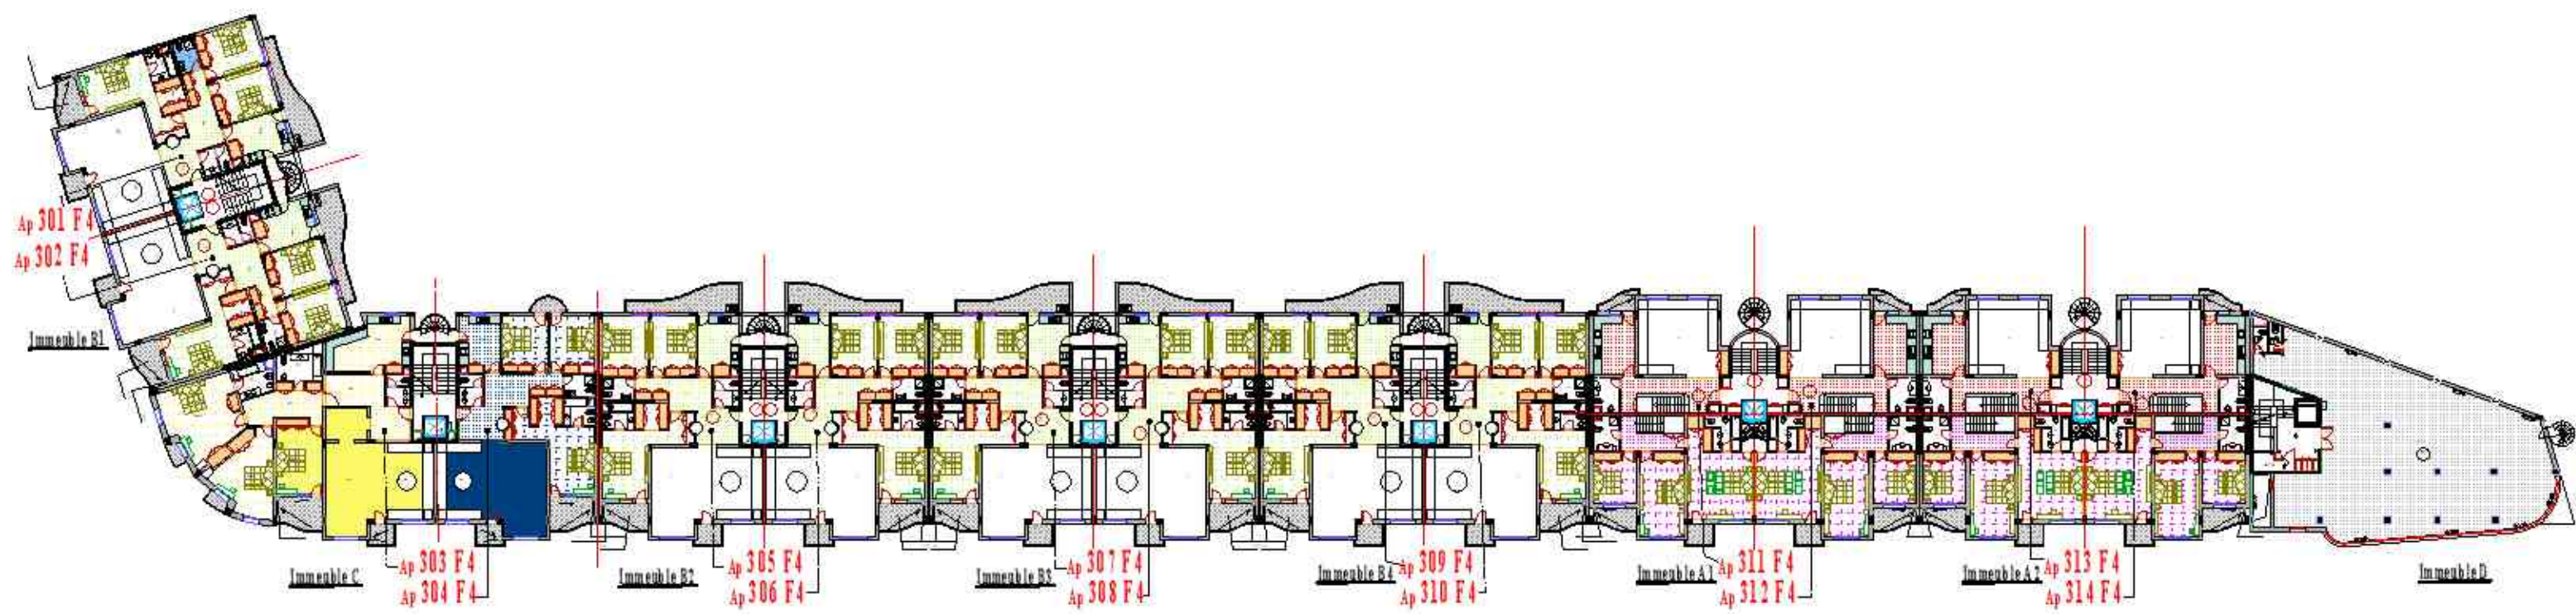

LEGENDE

Orange	Duplexe 1
Red	Duplexe 2
Light Green	TYPE 1
Yellow	TYPE 2
Dark Blue	TYPE 3
Light Blue	TYPE 4
Grey	Plateau bureau

Plan Masse 1er Etage

AL OMRANE AGADIR

LEGENDE:

Red	Duplexe 1
Orange	Duplexe 2
Yellow	TYPE 1
Light Green	TYPE 2
Dark Blue	TYPE 3
Light Blue	TYPE 11
Grey	Plateau bureau

LEGENDE:

Red	Duplexe 1
Pink	Duplexe 3
Yellow	TYPE 1
Light Green	TYPE 2
Blue	TYPE 3
Grey	Plateau Bureau

LEGENDE

- Duplexe 1
- Duplexe 3
- TYPE 6
- TYPE 7
- TYPE 9
- Plateau bureau

Plan Masse 4ème Etage

AL OMRANE AGADIR

LEGENDE:

[Pink box]	TYPE 4
[Purple box]	TYPE 5
[Green box]	TYPE 6
[Light blue box]	TYPE 10
[Grey box]	Plateau Bureau

Surface : 78 m²

Surface : 92 m²

Duplexe 1 (1er et 3ème ETAGE)

DUPLEXE 2 -IMM. A1 et A2-

AL OMRANE AGADIR

Surface : 78 m²

Surface. : 98 m²

 Duplexe 3 (4ème Etage)

Surface Appt : 162m²

Appt Type 1 (1er - 2eme -3eme ETAGE)

TYPE 1 - IMM. B1, B2, B3 et B4

AL OMRANE AGADIR

Surface Appt : 216 m²