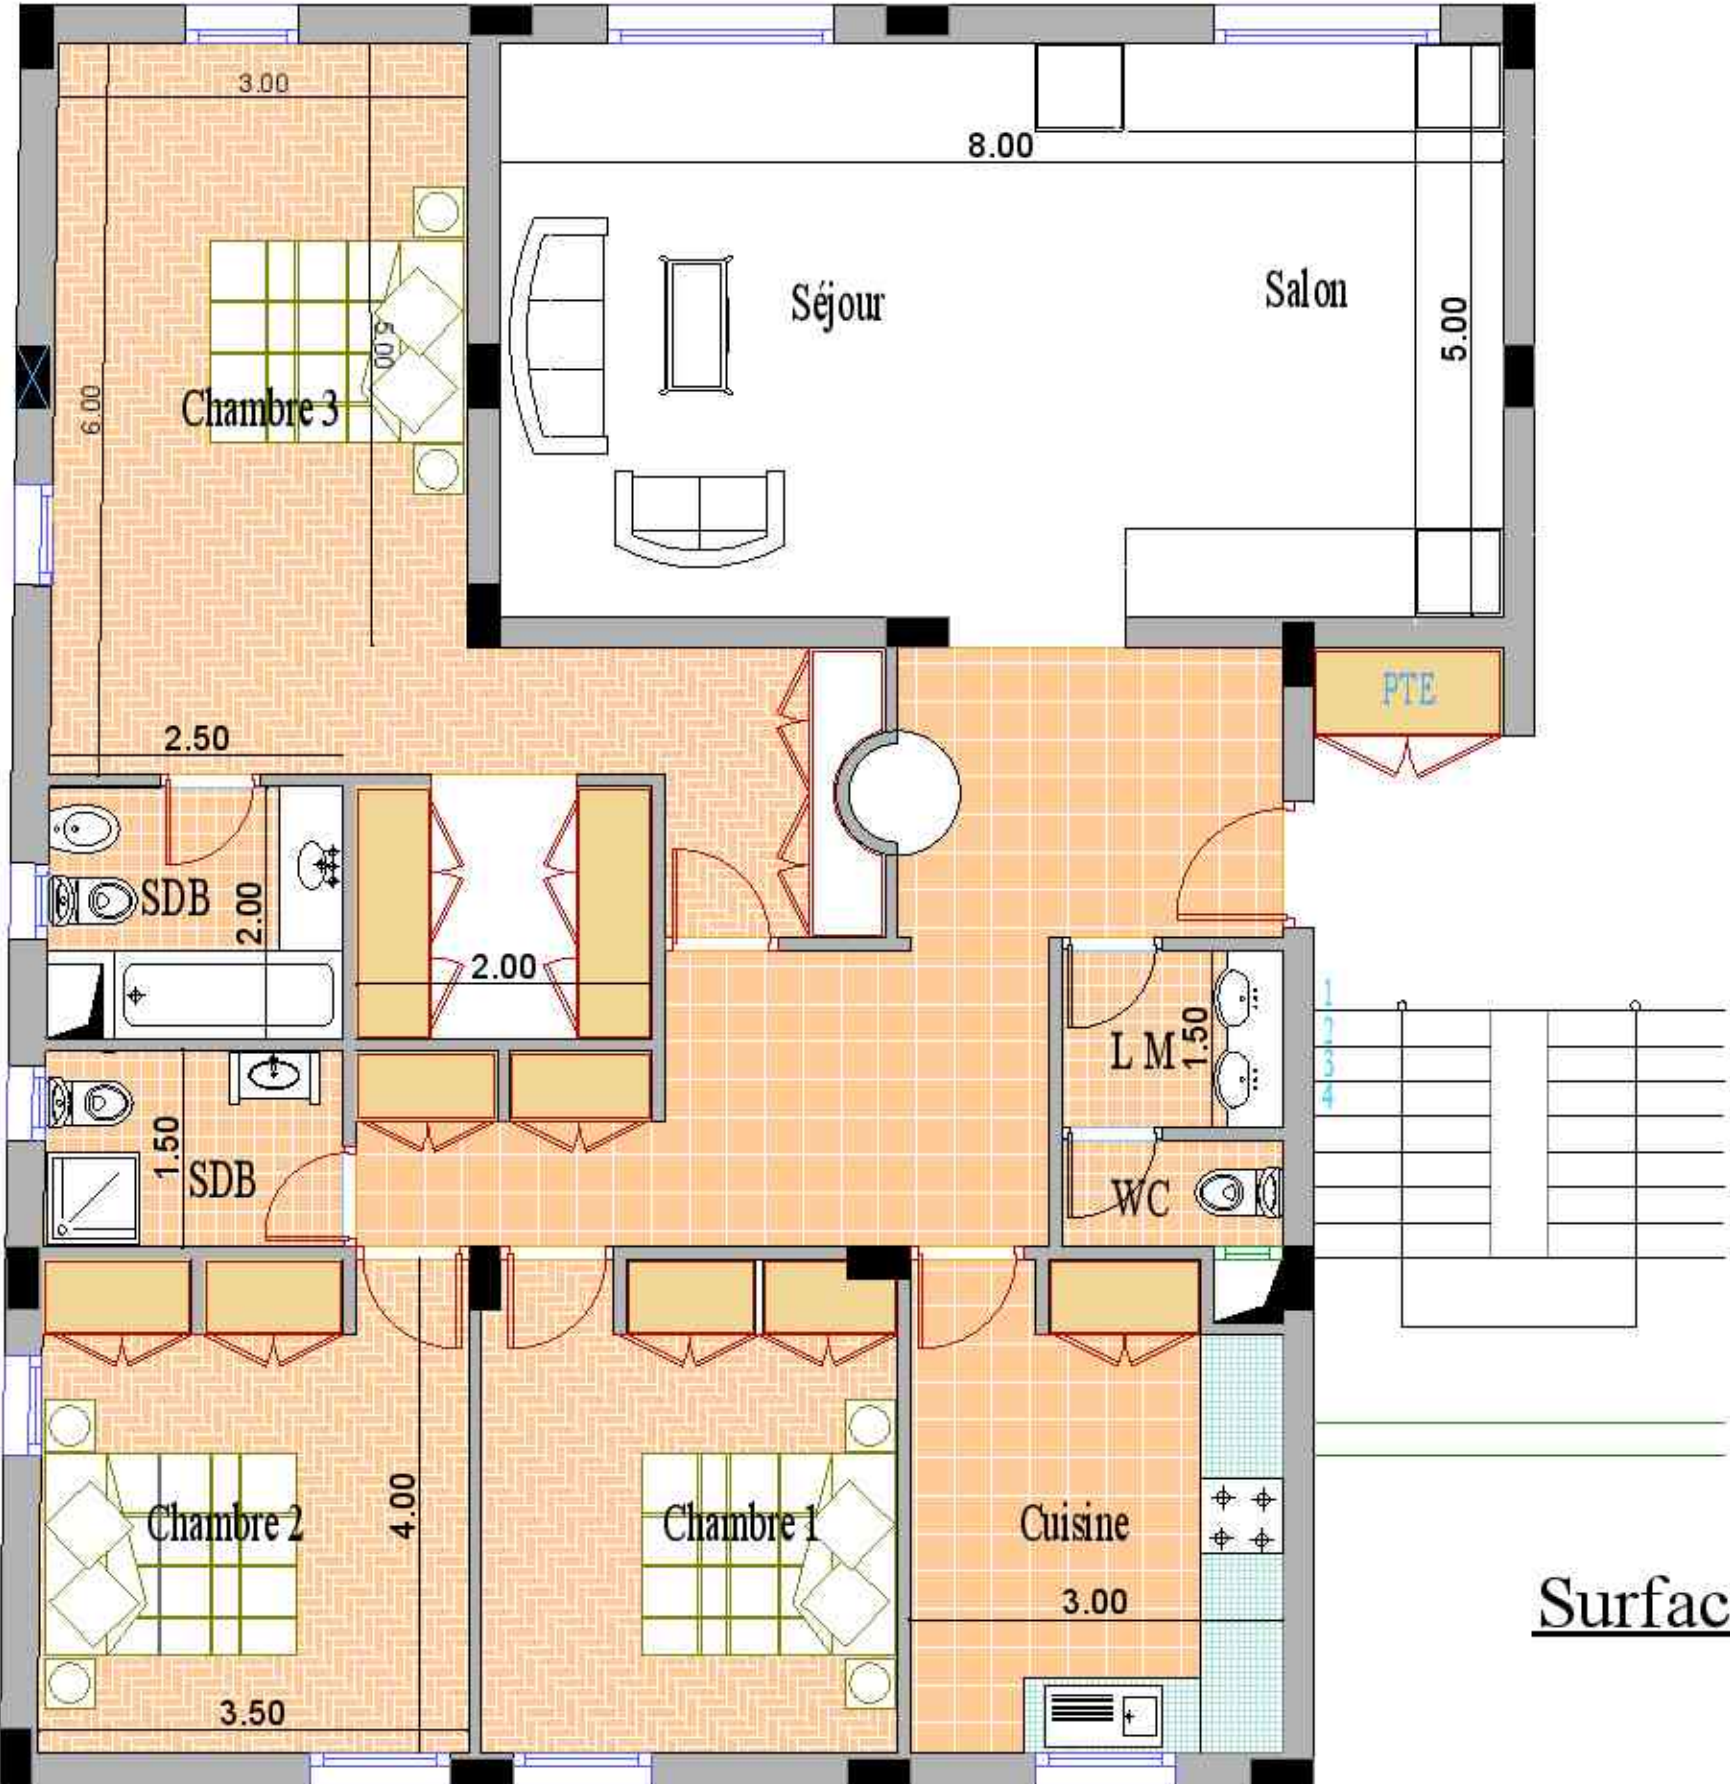

Surface : 78 m²

Surface. : 98 m²

 Duplexe 3 (4ème Etage)

Surface Appt : 162m²

Appt Type 1 (1er - 2eme -3eme ETAGE)

TYPE 1 - IMM. B1, B2, B3 et B4

AL OMRANE AGADIR

Surface Appt : 216 m²

Appt TYPE 2 (1er, 2eme et 3eme ETAGE)

Surface Appt: 160 m²

Appt TYPE 3 (1er, 2eme et 3eme ETAGE)

Surface Appt: 154 m²)

Appt Type 4 (1er ETAGE)

Surface Appt: 206 m²

Appt TYPE 5 (5eme ETAGE)

Surface Appt : 156 m²

Appt Type 10 (5ème ETAGE)

Surface Appt: 119 m²)

Appt Type11 (2eme ETAGE)

Surface Appt : 165 m²

Type 12 (5ème ETAGE)

Surface Appt: 133 m²

Appt Type 13 (R.D.C)

Surface Appt: 133 m²

Surface Appt: 154 m²

Appt Type 14 (R.D.C)

Surface Plateau Bureau: 235 m²

ETAGE COURANT

Surface Appt: 154 m²

Appt Type 14 (R.D.C)