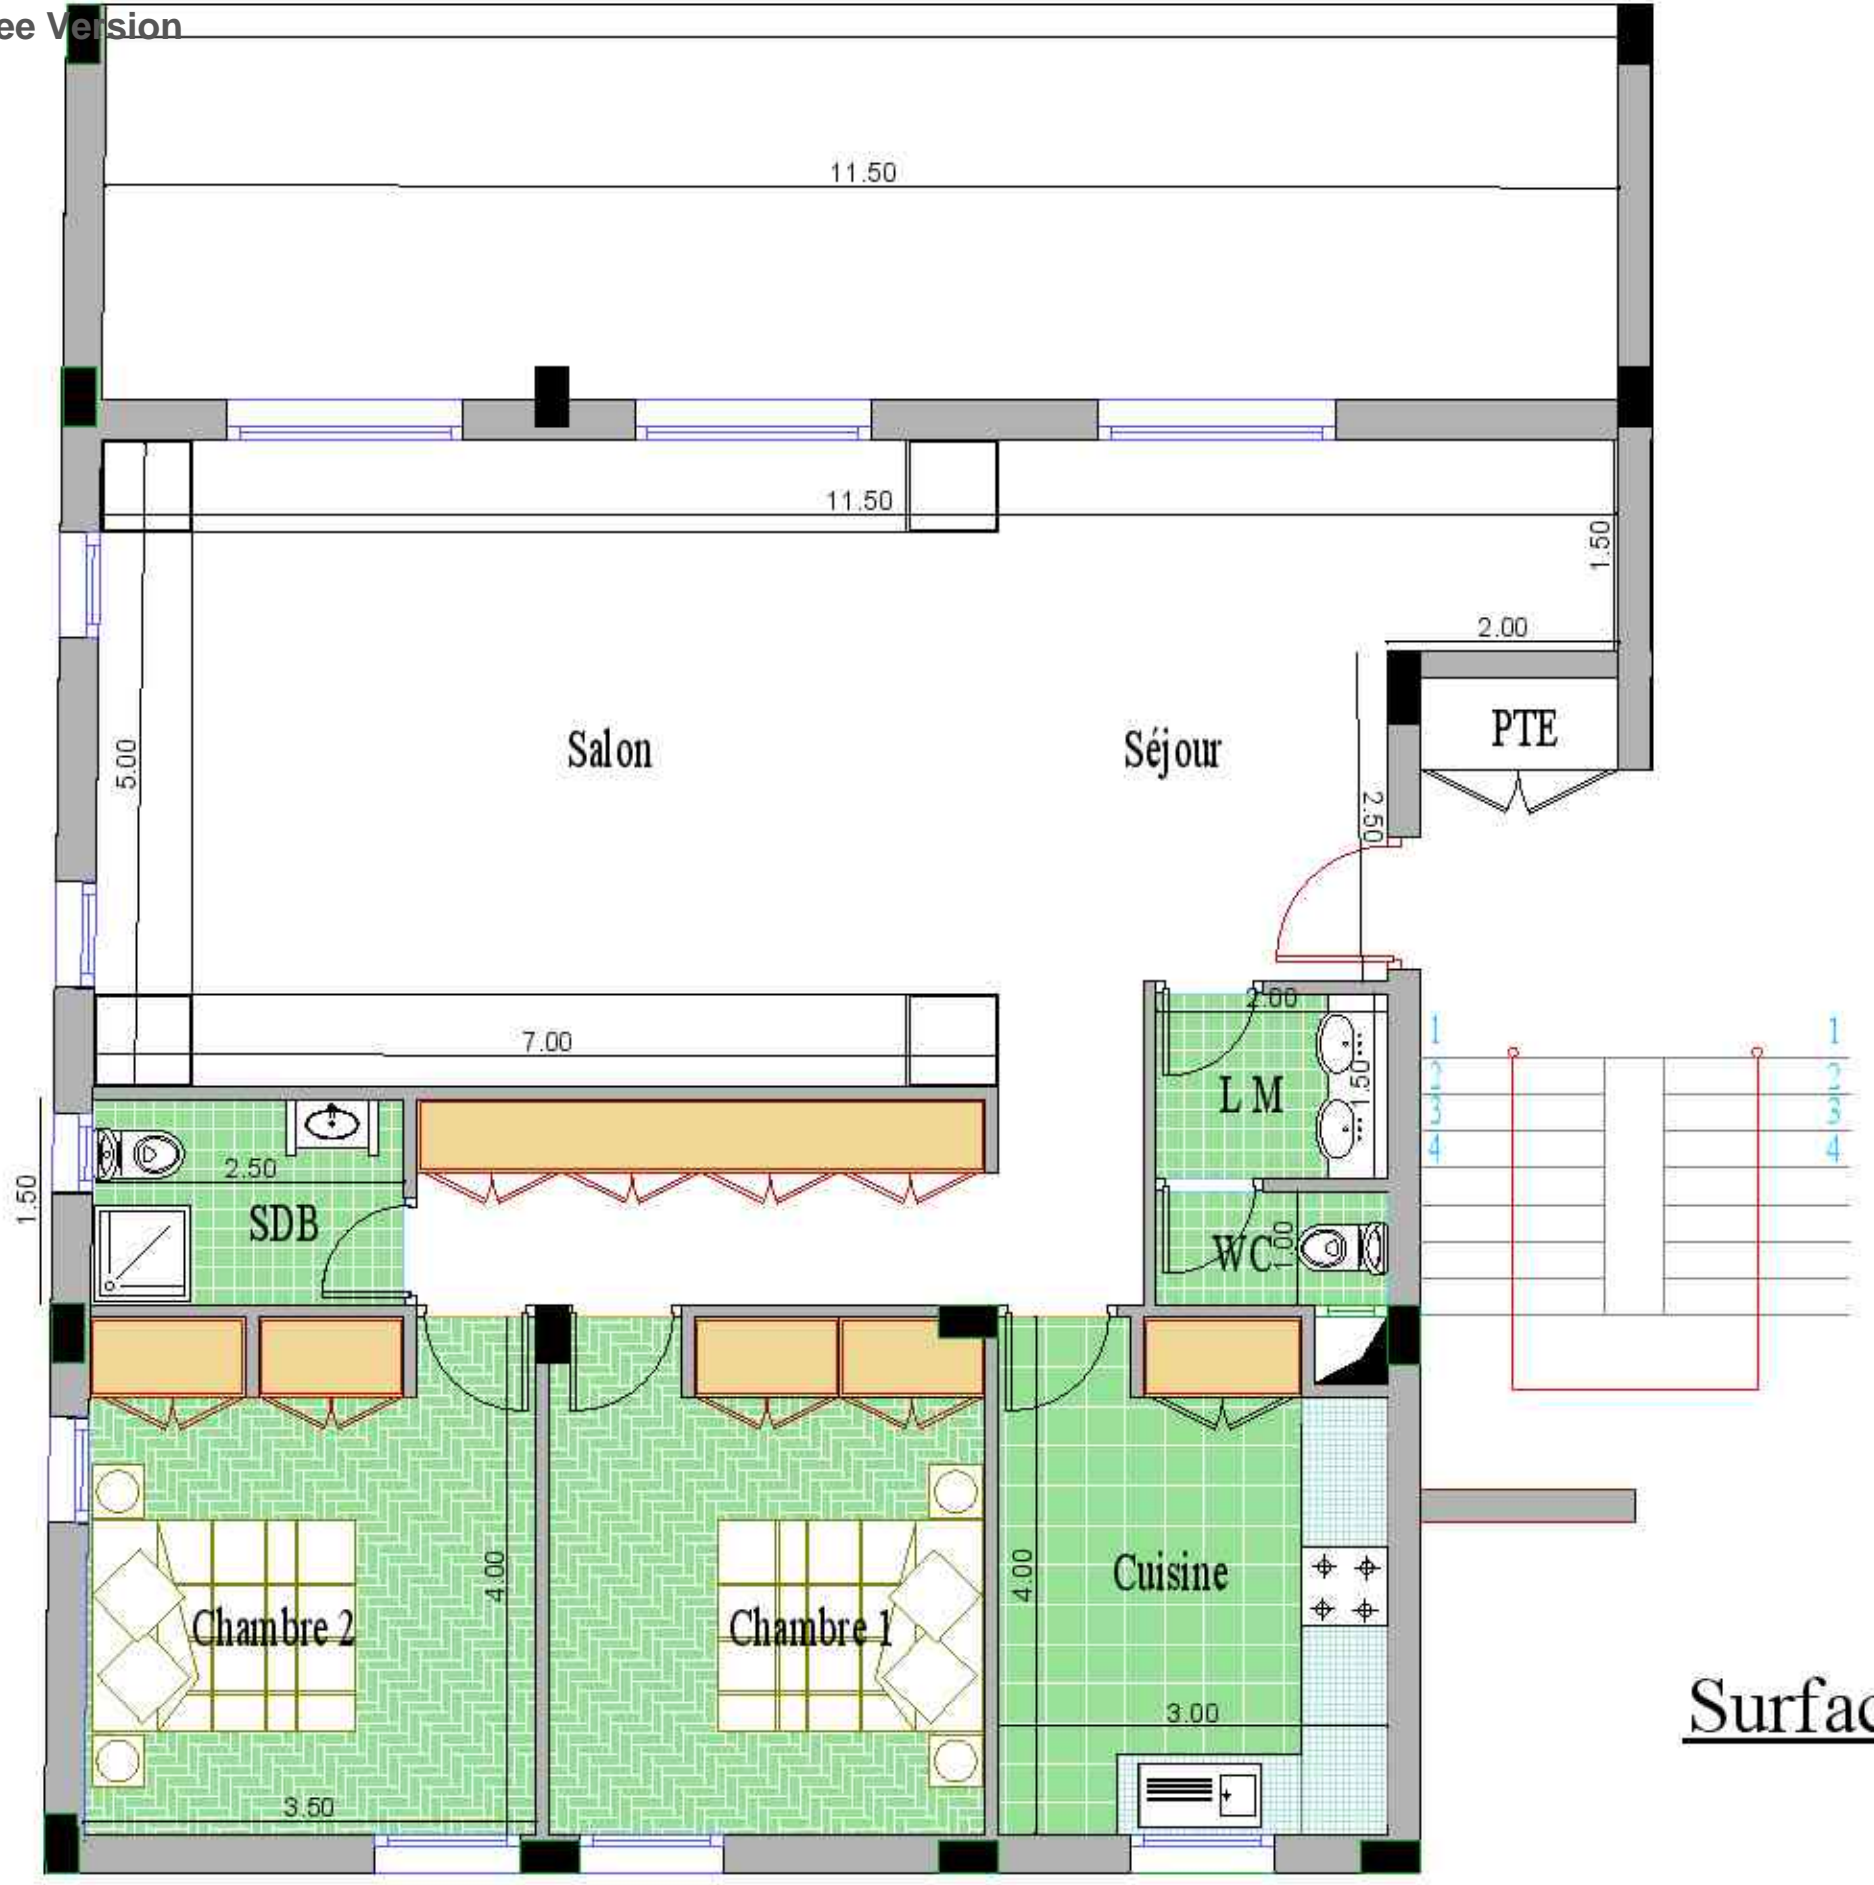

Surface : 78 m²

Surface. : 98 m²

 Duplexe 3 (4ème Etage)

Surface Appt : 162m²

Appt Type 1 (1er - 2eme -3eme ETAGE)

TYPE 1 - IMM. B1, B2, B3 et B4

AL OMRANE AGADIR

Surface Appt : 216 m²

Appt TYPE 6 (5eme ETAGE)

Surface Appt : 221 m²

Appt TYPE 7 (4eme ETAGE)

Surface Appt : 168 m²

Appt Type 8 (4eme Etage)

Surface Appt: 166 m²

Appt TYPE 9 (4eme ETAGE)

Surface Appt : 158 m²

Appt Type 10 (5ème ETAGE)

Surface Appt: 119 m²)

Appt Type11 (2eme ETAGE)

Surface Appt : 165 m²

Type 12 (5ème ETAGE)

Surface Appt: 133 m²

Appt Type 13 (R.D.C)

Surface Appt: 133 m²

Surface Appt: 154 m²

Appt Type 14 (R.D.C)

Surface Plateau Bureau: 235 m²

ETAGE COURANT

Surface Appt: 154 m²

Appt Type 14 (R.D.C)