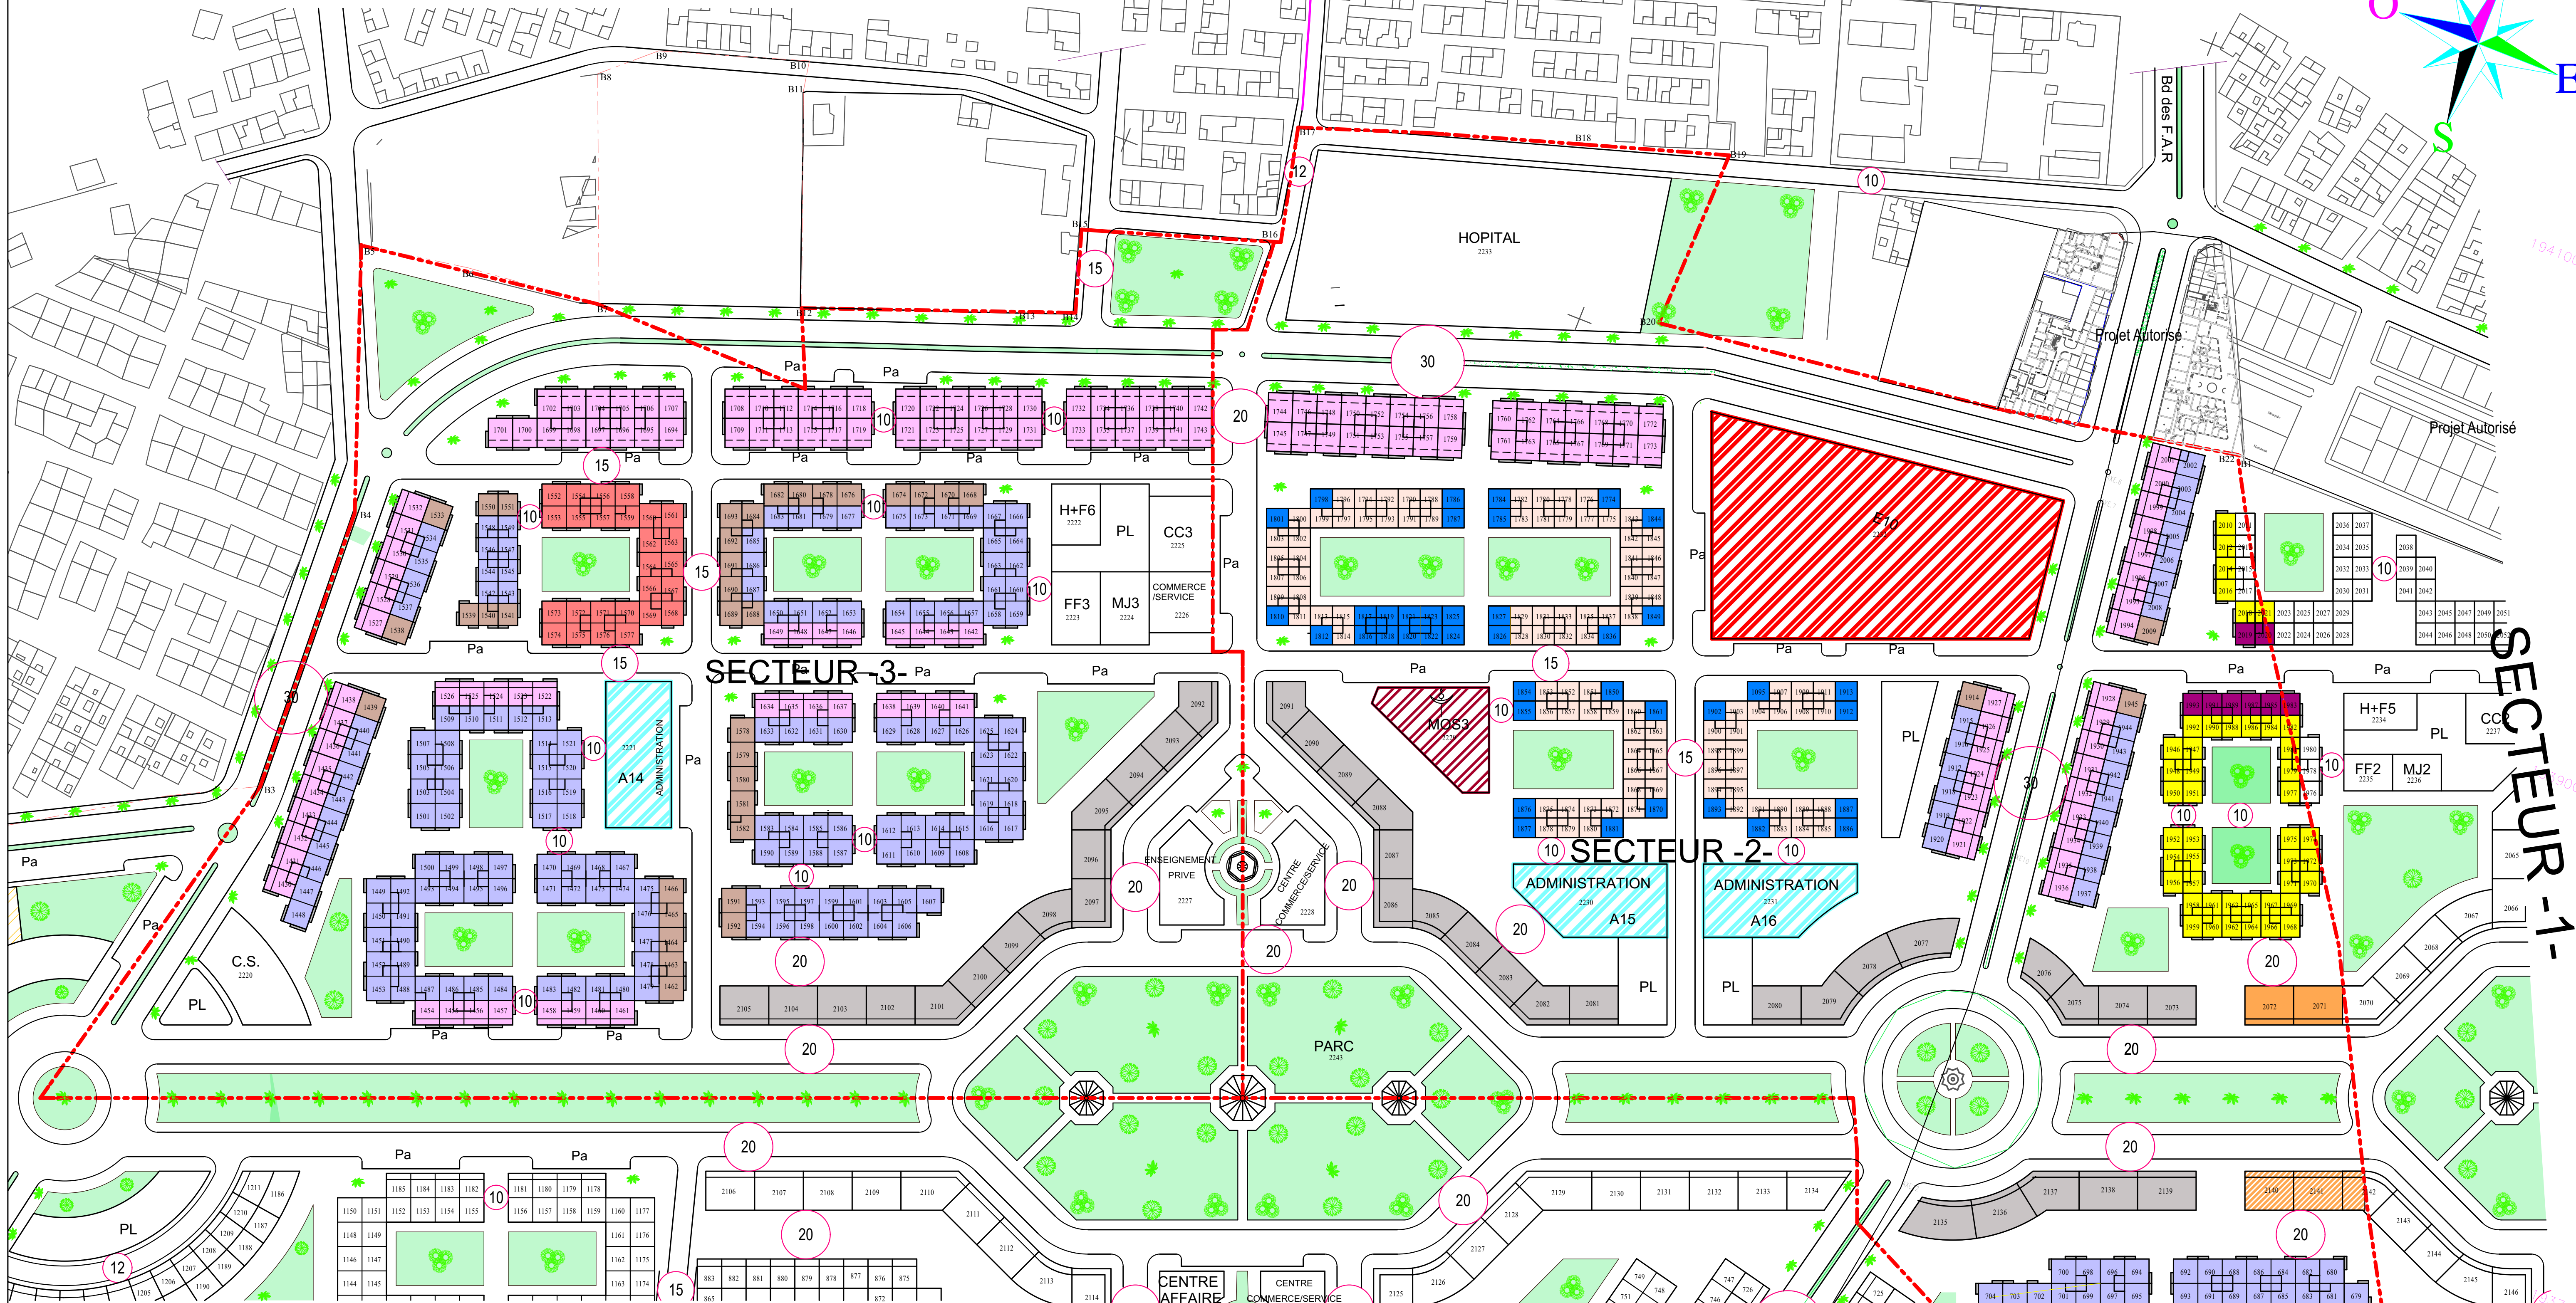

OPERATION HAY MOHAMMADI SECTEUR 2-3

PLAN MASSE

LA LEGENDE

	HABITATECONOMIQUE (HE) EN R+2 TYPE 1
	HABITATECONOMIQUE A RDC COMMERCIAL EN RC+2 TYPE -1
	HABITATECONOMIQUE (HE) EN R+2 TYPE-2
	HABITATECONOMIQUE A RDC COMMERCIAL EN RC+2 TYPE -2
	ACTIVITE ARTISANALES DE PROXIMITE
	HABITATECONOMIQUE (HE) EN R+2 TYPE-3
	SE REFERER A L'ORDONNEMENT DE L'HABITATECONOMIQUE DE RECASEMENT DEJA APPROUVEE
	HABITATECONOMIQUE DE RECASEMENT
	SE REFERER A L'ORDONNEMENT DE L'HABITATECONOMIQUE DE RECASEMENT DEJA APPROUVEE
	HABITATECONOMIQUE A RDC COMMERCIAL HEC R+3
	IMMEUBLE COLLECTIF RC+4 TYPE - 1 (à titre indicatif)
	IMMEUBLE COLLECTIF RC+4 TYPE - 2 (à titre indicatif)
	IMMEUBLE COLLECTIF RC+4 TYPE - 3 (à titre indicatif)

SECTEUR -1-

SECTEUR -2- 10

SECTEUR -3- Pa