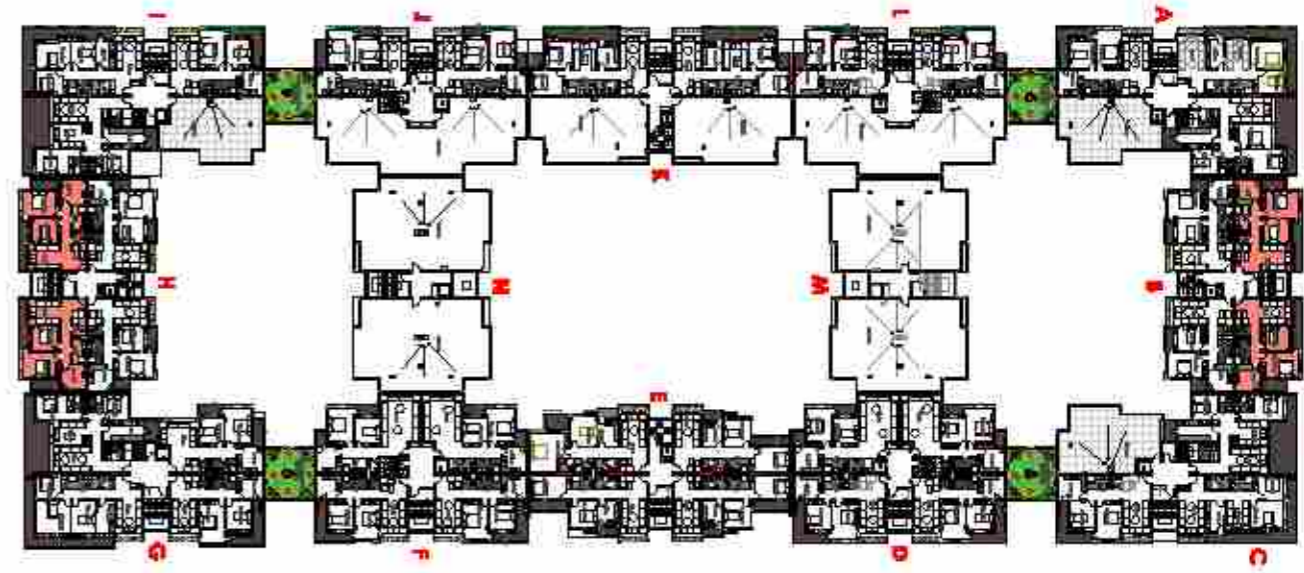

MAITRE D'OUVRAGE:
 AL OMRANE

MAITRE D'OEUVRE:
 LKHOLTI NOREDDINE

**OPERATION DU CONSTRUCTION -ANNOUR -
 LOT B1-2 HAY MOHAMMADI ZONE COLLECTIF
 -COMMUNE AGADIR-
 T.F 135911/09**

APPARTEMENTS TYPES

TYPE 09

Date : JANVIER 2022