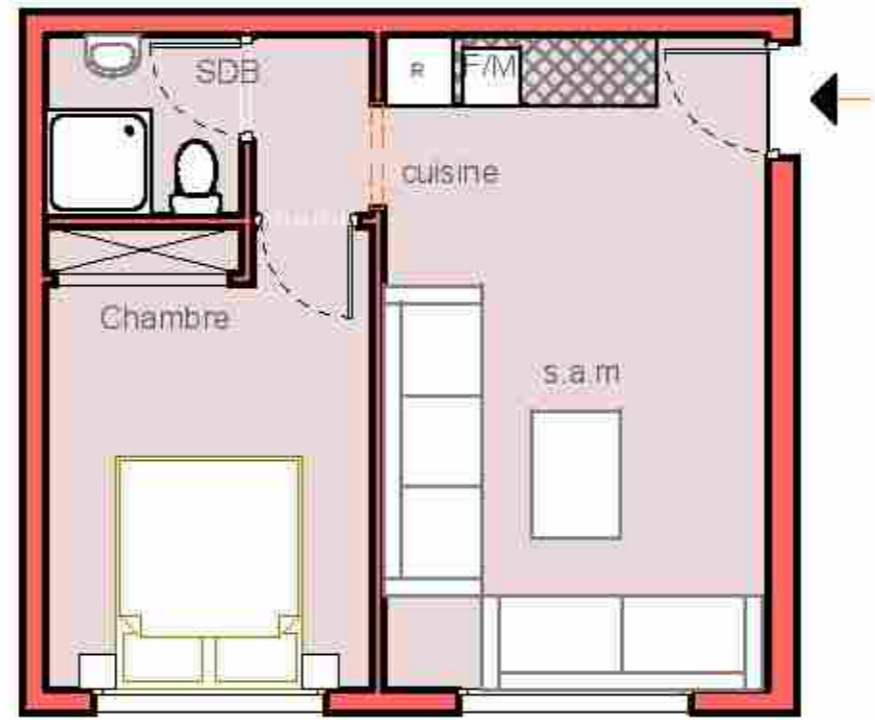

MAITRE D'OUVRAGE : AL OMRANE	MAITRE D'OEUVRE : LKHOLTI NORDDINE	OPERATION DU CONSTRUCTION -ANNOUR - LOT B1-2 HAY MOHAMMADI ZONE COLLECTIF -COMMUNE AGADIR- T.F 135911/09	APPARTEMENTS TYPES	TYPE 01	Date : JANVIER 2022