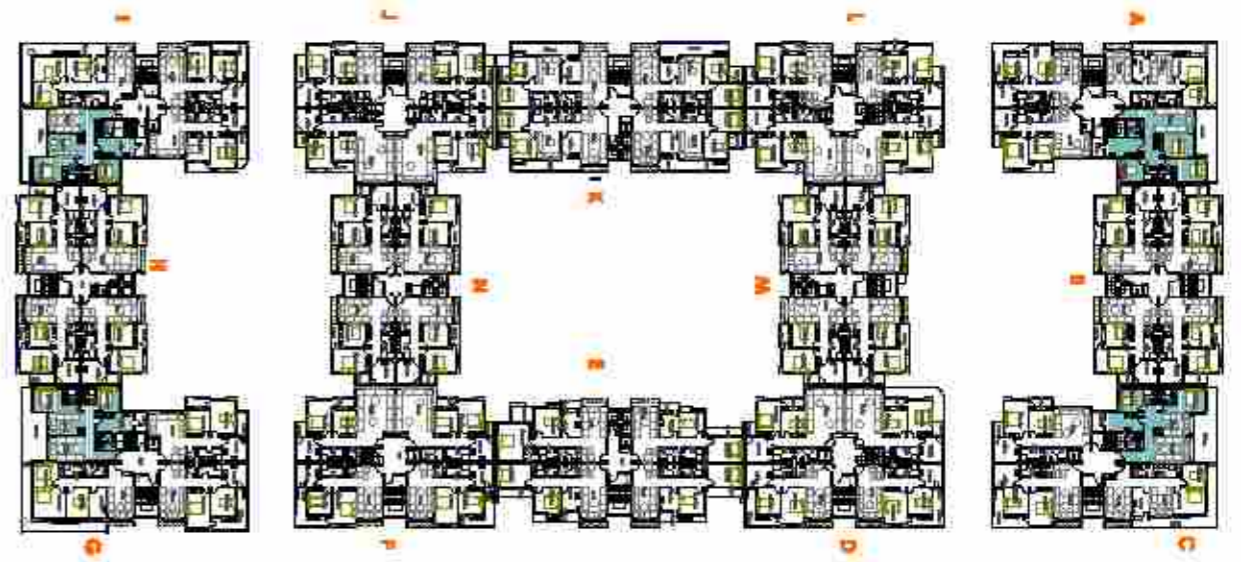

MAITRE D'OUVRAGE : AL OMRANE	MAITRE D'OEUVRE : LKHOLTI NORDDINE CLK ARCHITECTURE LKHOLTI NORDDINE Architectes	OPERATION DU CONSTRUCTION -ANNOUR - LOT B1-2 HAY MOHAMMADI ZONE COLLECTIF -COMMUNE AGADIR- T.F 135911/09	APPARTEMENTS TYPES	TYPE 25	Date : JANVIER 2022