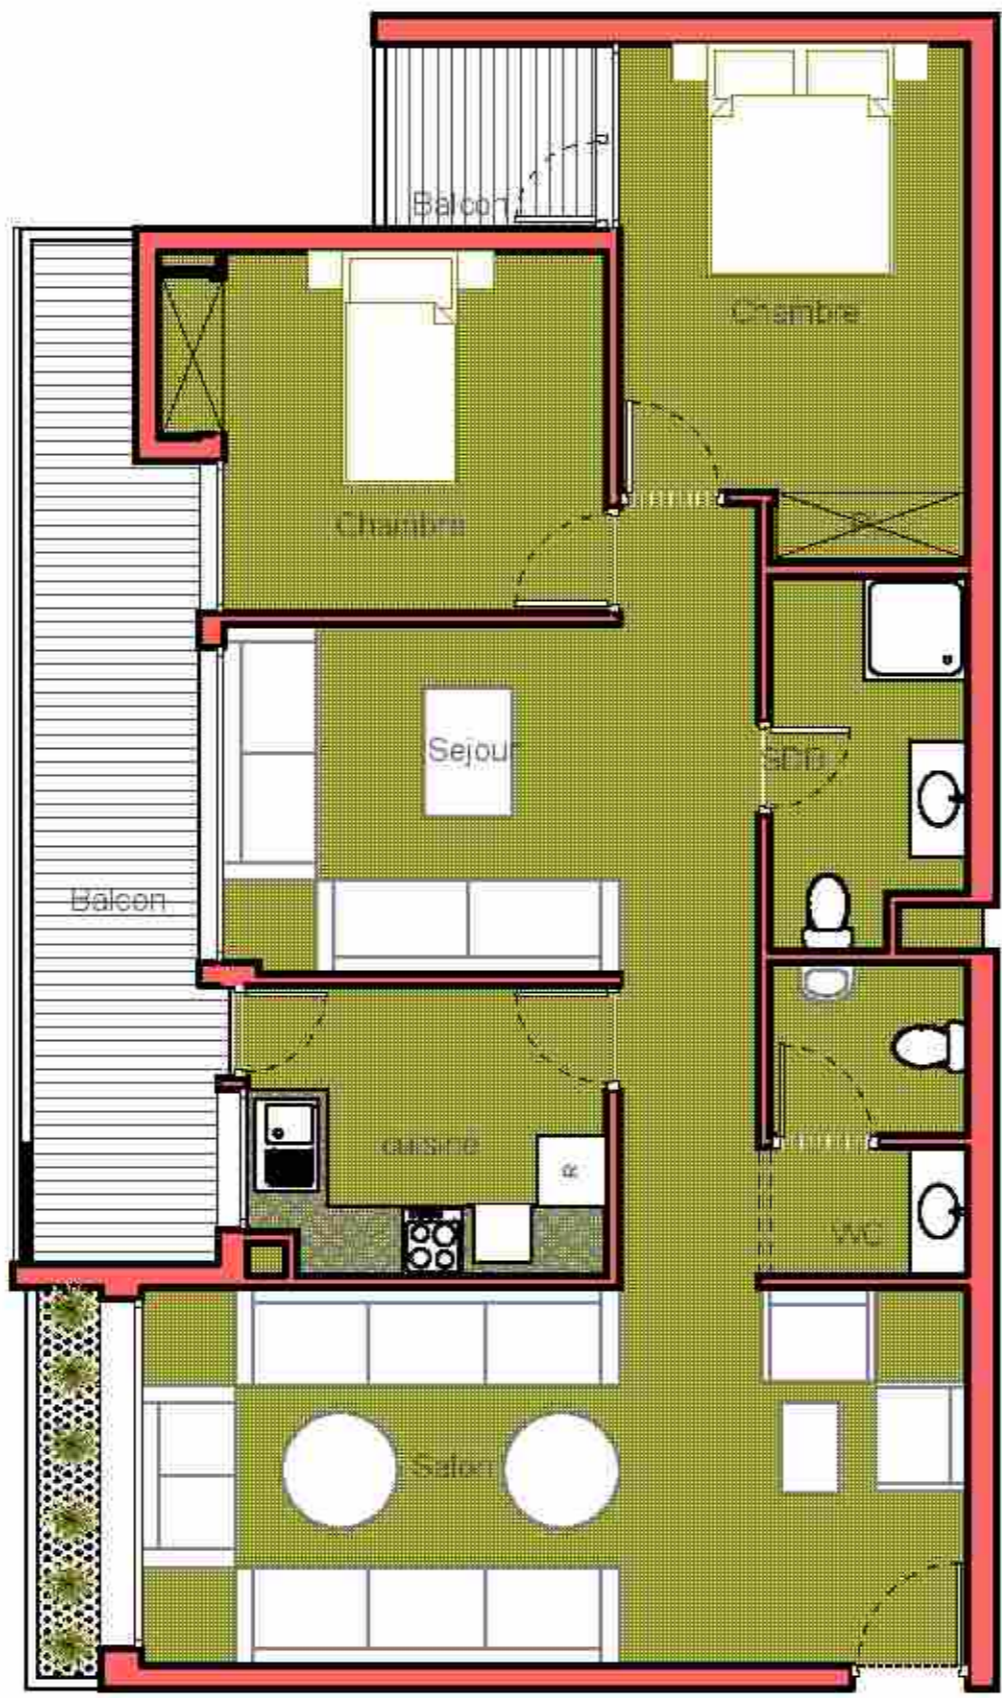

OPERATION DU CONSTRUCTION -ANNOUR -
 LOT B1-2 HAY MOHAMMADI ZONE COLLECTIF
 -COMMUNE AGADIR-
 T.F 135911/09

APPARTEMENTS TYPES

TYPE 24

Date : JANVIER 2022

<p>MAITRE D'OUVRAGE :  AL OMRANE</p>	<p>MAITRE D'OEUVRE : LKHOLTI NORDDINE  CLK ARCHITECTURE LKHOLTI NORDDINE Architectes</p>	<p>OPERATION DU CONSTRUCTION -ANNOUR - LOT B1-2 HAY MOHAMMADI ZONE COLLECTIF -COMMUNE AGADIR- T.F 135911/09</p>	<p>APPARTEMENTS TYPES</p>	<p>TYPE 25</p>	<p>Date : JANVIER 2022</p>
---	---	---	----------------------------------	-----------------------	----------------------------