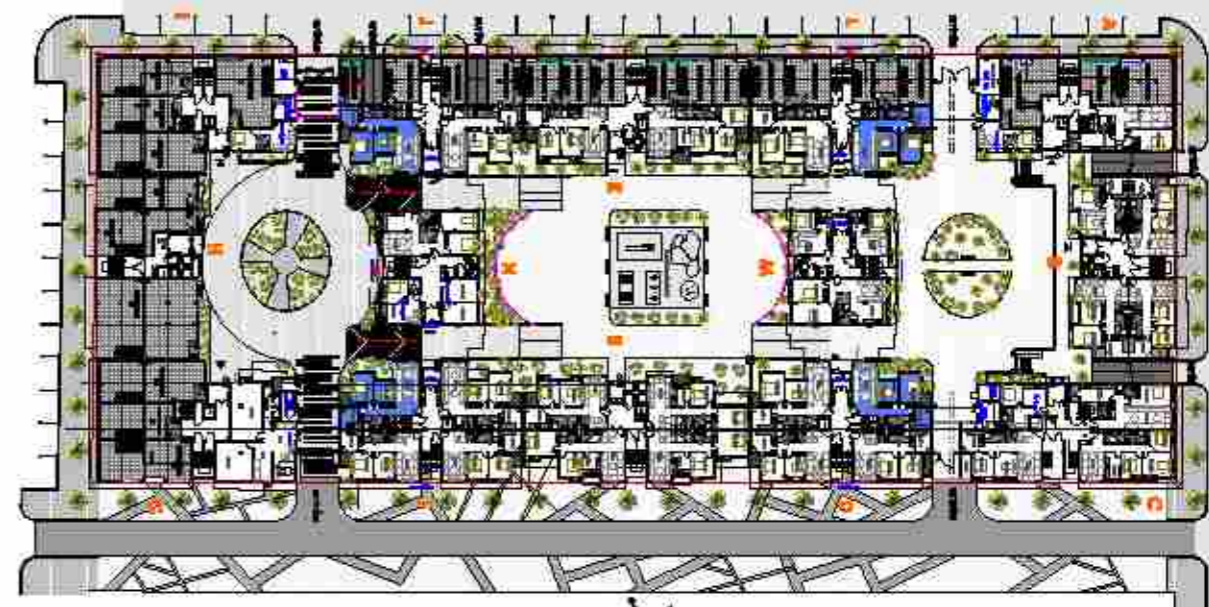

MAITRE D'OUVRAGE :
AL OMRANE

MAITRE D'OEUVRE :
LKHOLTI NORDDINE
CLK ARCHITECTURE
LKHOLTI NORDDINE Architects

**OPERATION DU CONSTRUCTION -ANNOUR -
LOT B1-2 HAY MOHAMMADI ZONE COLLECTIF
-COMMUNE AGADIR-
T.F 135911/09**

APPARTEMENTS TYPES

TYPE 12

Date : JANVIER 2022