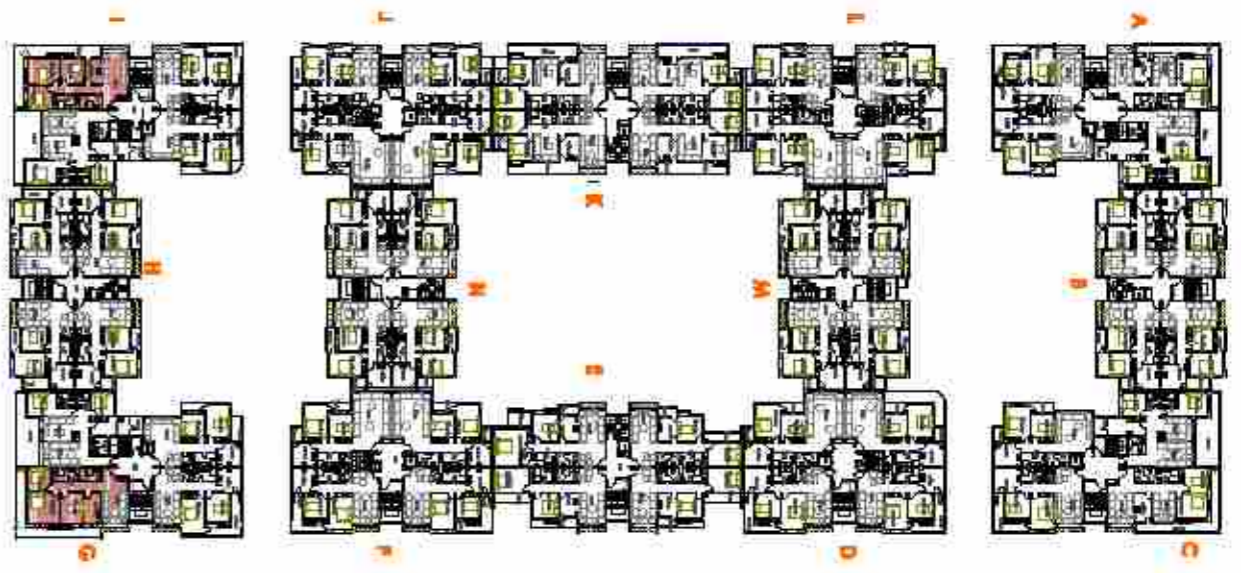

MAITRE D'OUVRAGE : AL OMRANE

MAITRE D'OEUVRE : LKHOLTI NORDDINE

OPERATION DU CONSTRUCTION -ANNOUR -
LOT B1-2 HAY MOHAMMADI ZONE COLLECTIF
-COMMUNE AGADIR-
T.F 135911/09

APPARTEMENTS TYPES

TYPE 24

Date : JANVIER 2022