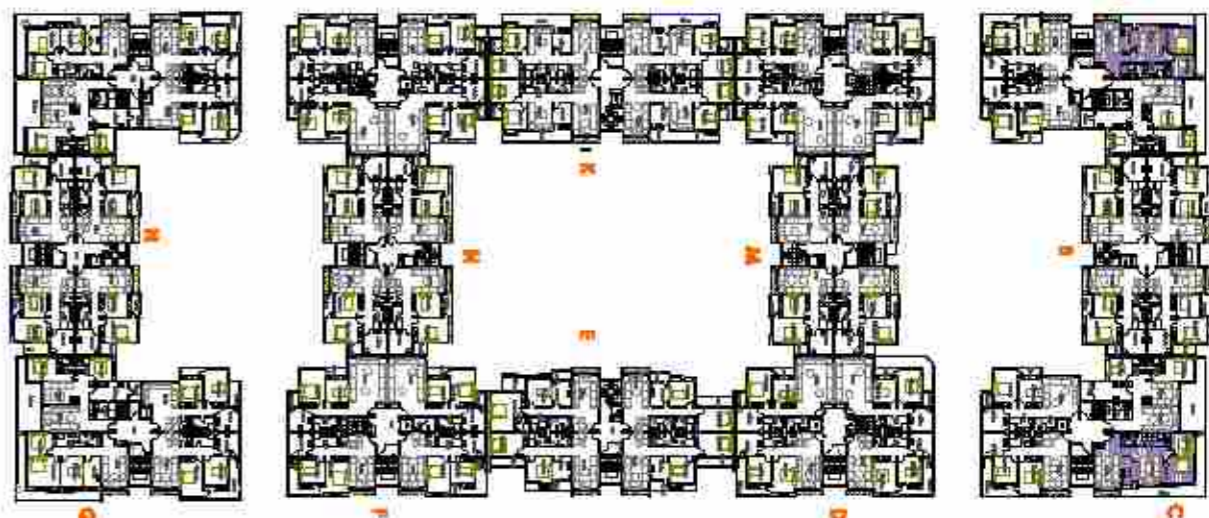

MAITRE D'OUVRAGE : AL OMRANE

MAITRE D'OEUVRE : LKHOLTI NORDDINE

**OPERATION DU CONSTRUCTION -ANNOUR -
LOT B1-2 HAY MOHAMMADI ZONE COLLECTIF
-COMMUNE AGADIR-
T.F 135911/09**

APPARTEMENTS TYPES

TYPE 23

Date : JANVIER 2022