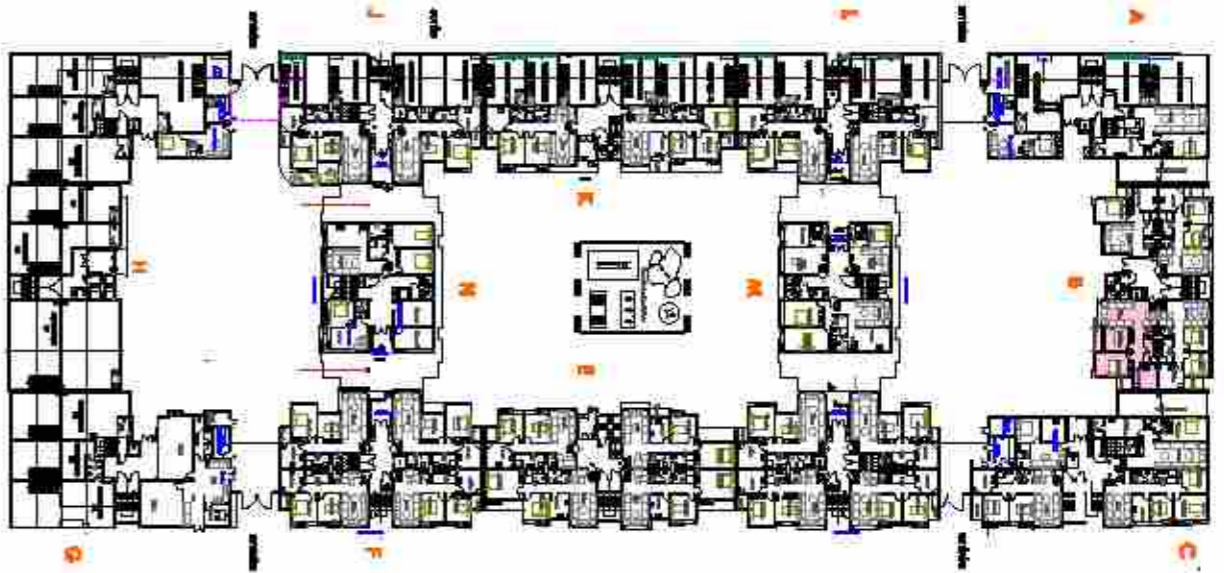

MAITRE D'OUVRAGE : AL OMRANE	MAITRE D'OEUVRE : LKHOLTI NORDDINE	OPERATION DU CONSTRUCTION -ANNOUR - LOT B1-2 HAY MOHAMMADI ZONE COLLECTIF -COMMUNE AGADIR- T.F 135911/09	APPARTEMENTS TYPES	TYPE 07	Date : JANVIER 2022