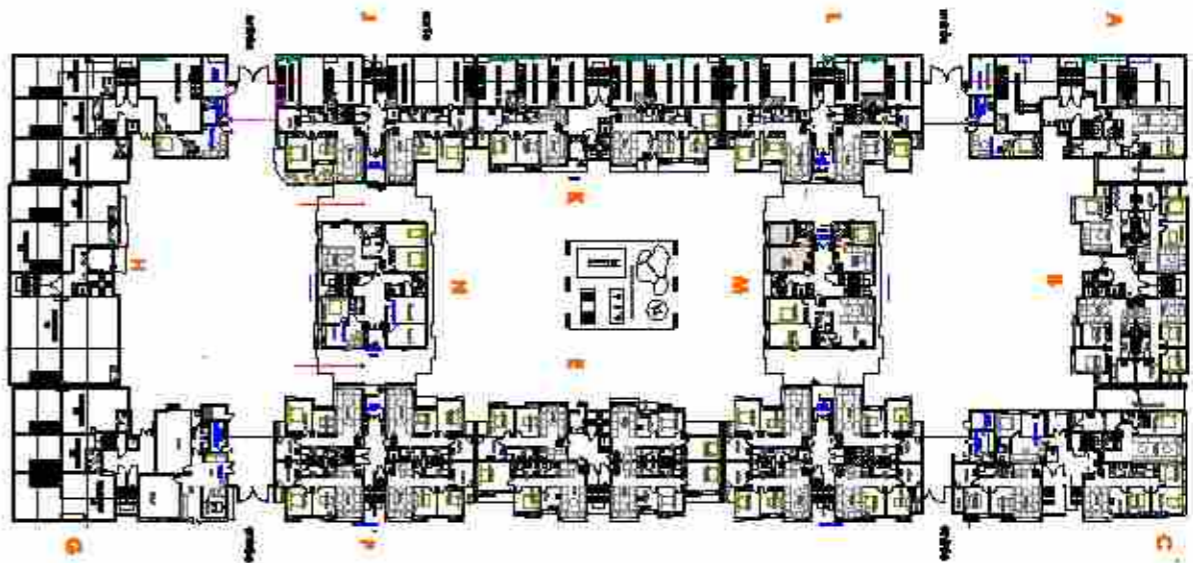

MAITRE D'OUVRAGE : AL OMRANE	MAITRE D'OEUVRE : LKHOLTI NORDDINE	OPERATION DU CONSTRUCTION -ANNOUR - LOT B1-2 HAY MOHAMMADI ZONE COLLECTIF -COMMUNE AGADIR- T.F 135911/09	APPARTEMENTS TYPES	TYPE 01	Date : JANVIER 2022