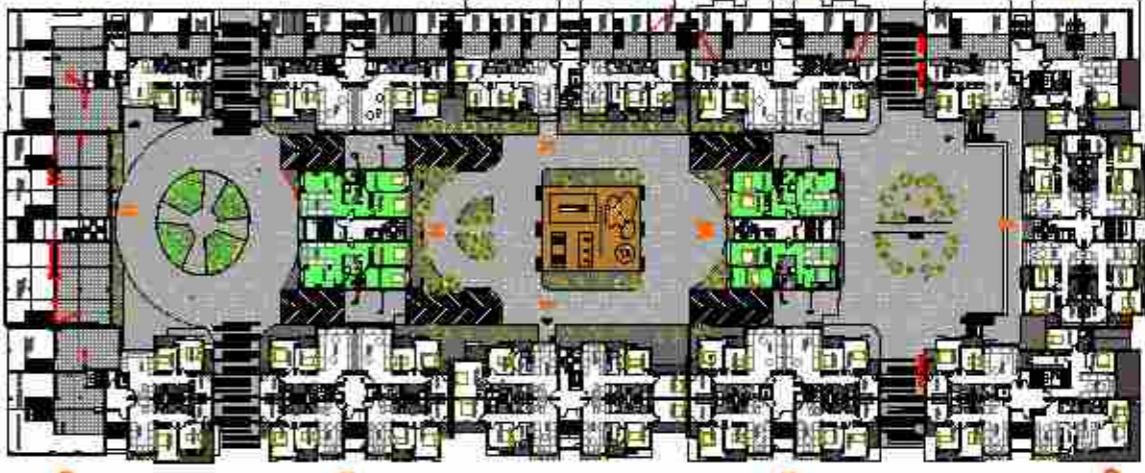

MAITRE D'OUVRAGE : AL OMRANE	MAITRE D'OEUVRE : LKHOLTI NORDDINE

**OPERATION DU CONSTRUCTION -ANNOUR -
LOT B1-2 HAY MOHAMMADI ZONE COLLECTIF
-COMMUNE AGADIR-
T.F 135911/09**

APPARTEMENTS TYPES

TYPE 17

Date : JANVIER 2022