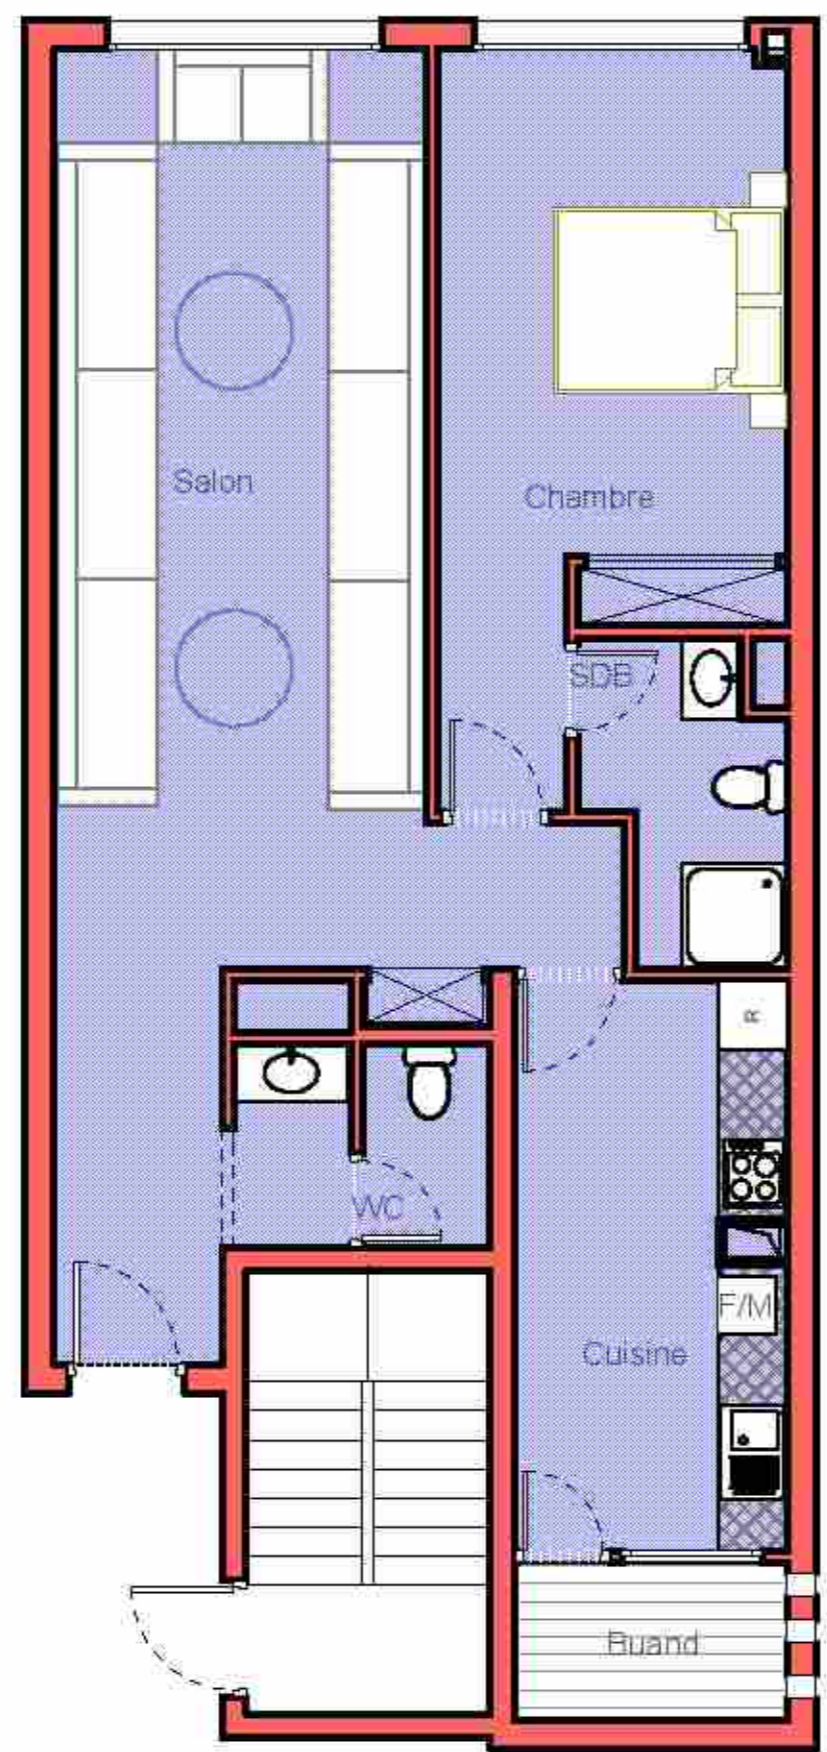

MAITRE D'OUVRAGE :

AL OMRANE

MAITRE D'OEUVRE :

LKHOLTI NORDDINE

CLK ARCHITECTURE
LKHOLTI NORDDINE
Associés

**OPERATION DU CONSTRUCTION -ANNOUR -
LOT B1-2 HAY MOHAMMADI ZONE COLLECTIF
-COMMUNE AGADIR-
T.F 135911/09**

APPARTEMENTS TYPES

TYPE 20

Date : JANVIER 2022