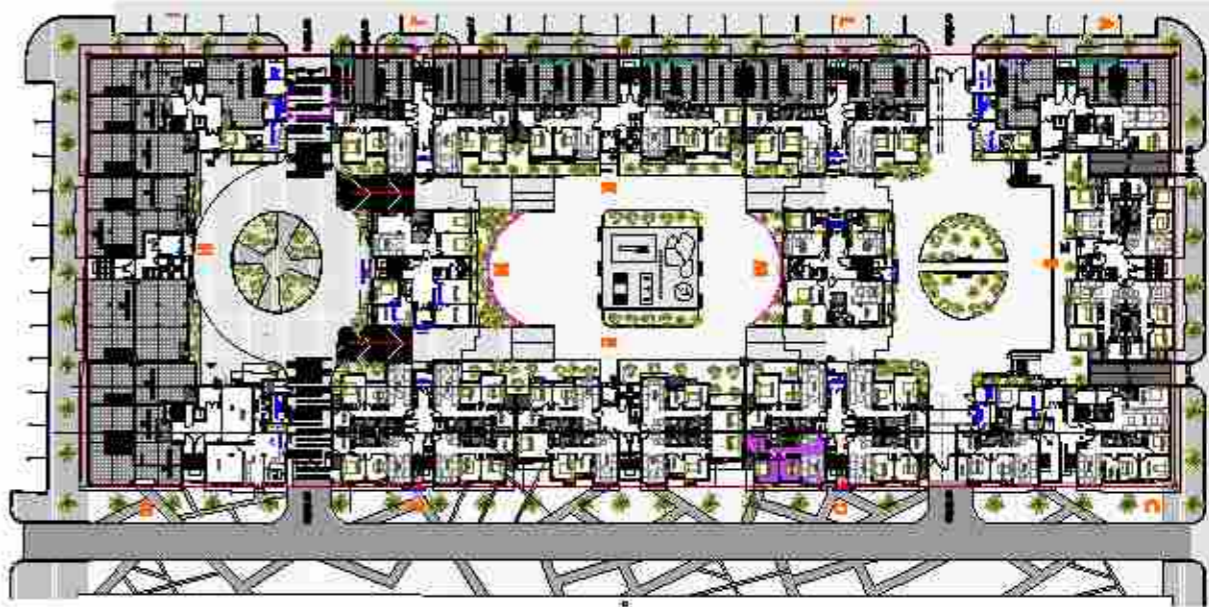

MAITRE D'OUVRAGE : AL OMRANE	MAITRE D'ŒUVRE : LKHOLTI NORDDINE	OPERATION DU CONSTRUCTION -ANNOUR - LOT B1-2 HAY MOHAMMADI ZONE COLLECTIF -COMMUNE AGADIR- T.F 135911/09	APPARTEMENTS TYPES	TYPE 14	Date : JANVIER 2022