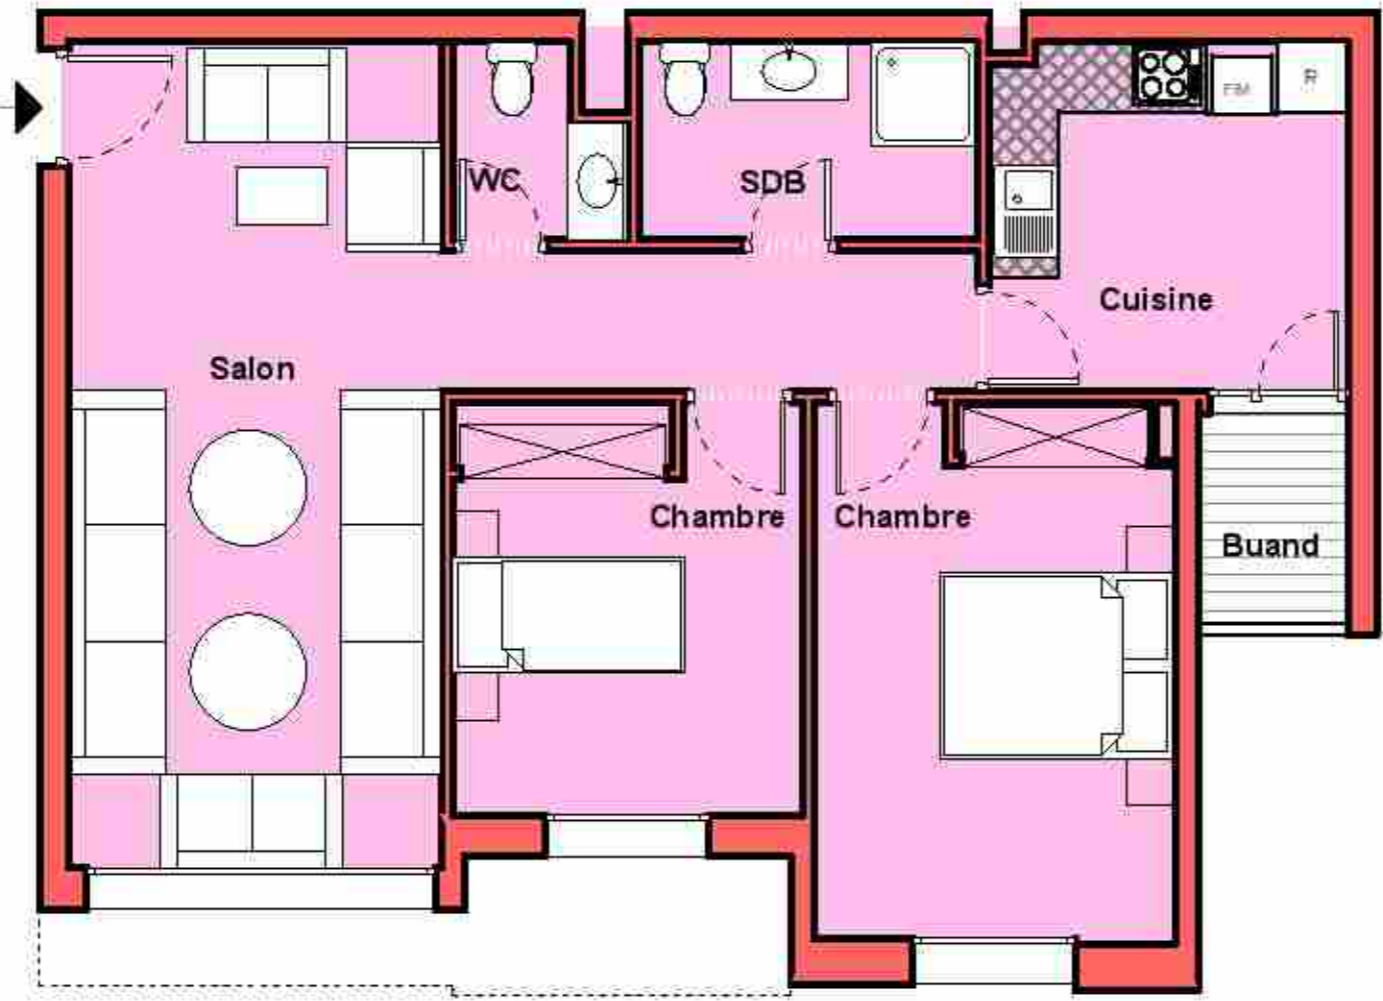

MAITRE D'OUVRAGE : AL OMRANE	MAITRE D'OEUVRE : LKHOLTI NORDDINE	OPERATION DU CONSTRUCTION -ANNOUR - LOT B1-2 HAY MOHAMMADI ZONE COLLECTIF -COMMUNE AGADIR- T.F 135911/09	APPARTEMENTS TYPES	TYPE 07	Date : JANVIER 2022