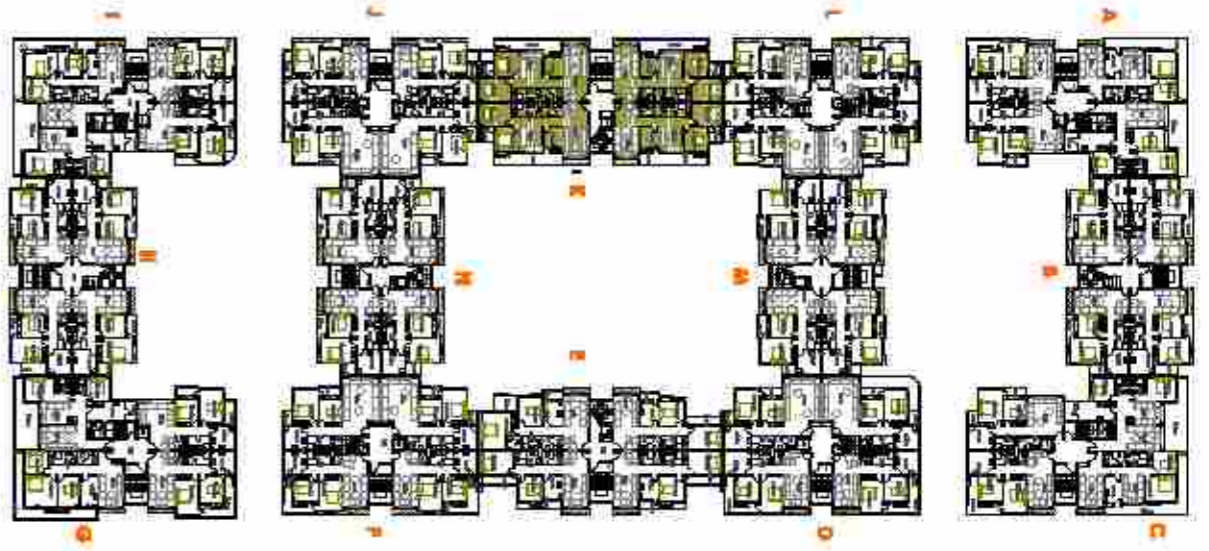

OPERATION DU CONSTRUCTION -ANNOUR -
 LOT B1-2 HAY MOHAMMADI ZONE COLLECTIF
 -COMMUNE AGADIR-
 T.F 135911/09

APPARTEMENTS TYPES

TYPE 24

Date : JANVIER 2022

<p>MAITRE D'OUVRAGE :  AL OMRANE</p>	<p>MAITRE D'OEUVRE : LKHOLTI NORDDINE  CLK ARCHITECTURE LKHOLTI NORDDINE Architectes</p>	<p>OPERATION DU CONSTRUCTION -ANNOUR - LOT B1-2 HAY MOHAMMADI ZONE COLLECTIF -COMMUNE AGADIR- T.F 135911/09</p>	<p>APPARTEMENTS TYPES</p>	<p>TYPE 25</p>	<p>Date : JANVIER 2022</p>
---	---	---	----------------------------------	-----------------------	----------------------------