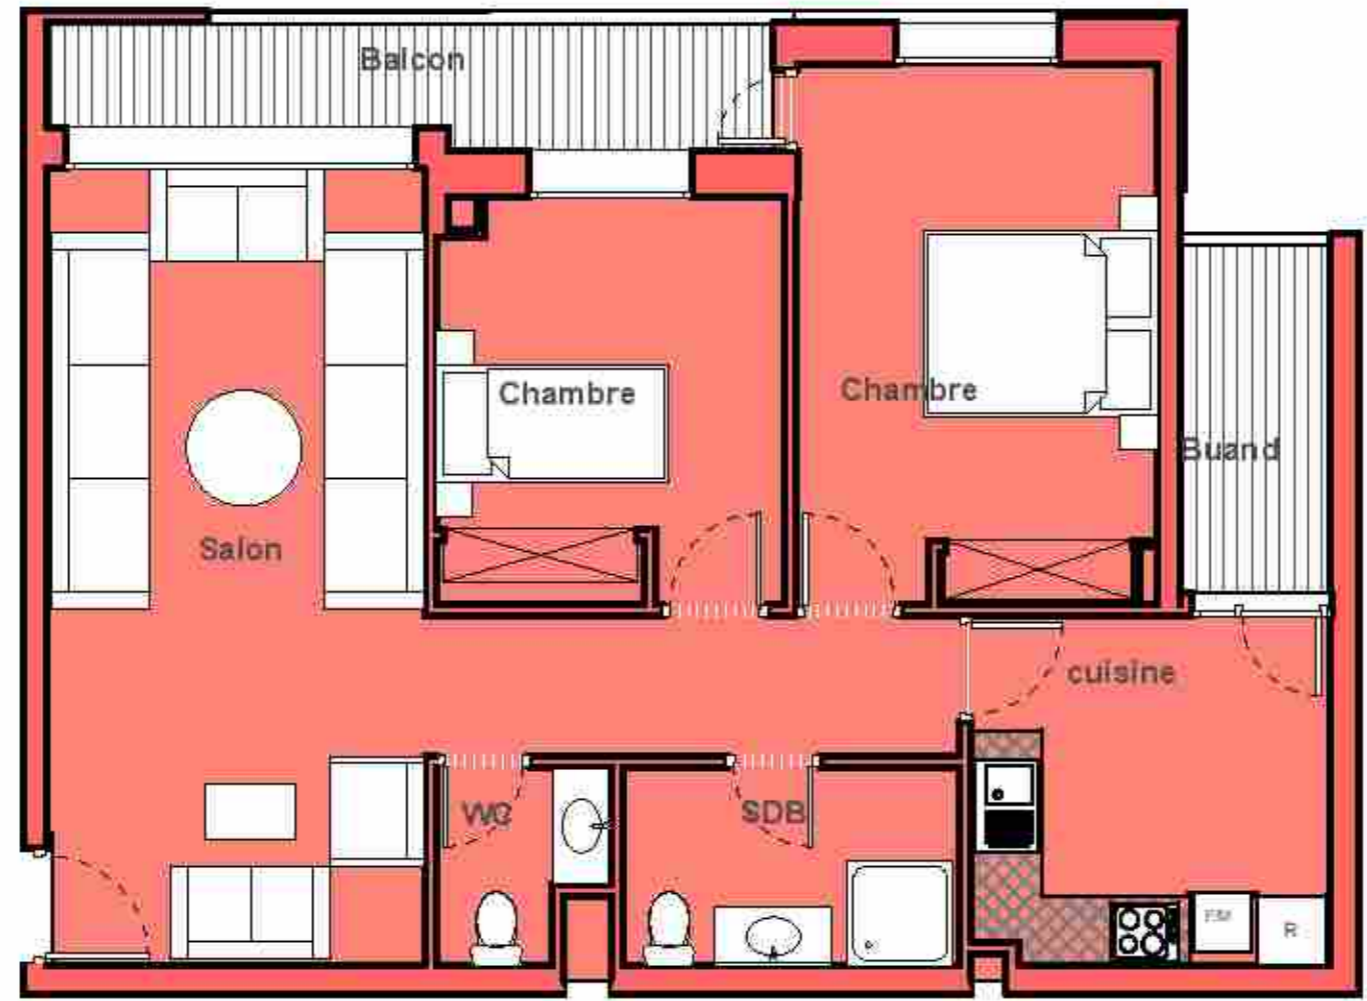

MAITRE D'OUVRAGE:
 AL OMRANE

MAITRE D'OEUVRE:
 LKHOLTI NOREDDINE

**OPERATION DU CONSTRUCTION -ANNOUR -
 LOT B1-2 HAY MOHAMMADI ZONE COLLECTIF
 -COMMUNE AGADIR-
 T.F 135911/09**

APPARTEMENTS TYPES

TYPE 09

Date : JANVIER 2022