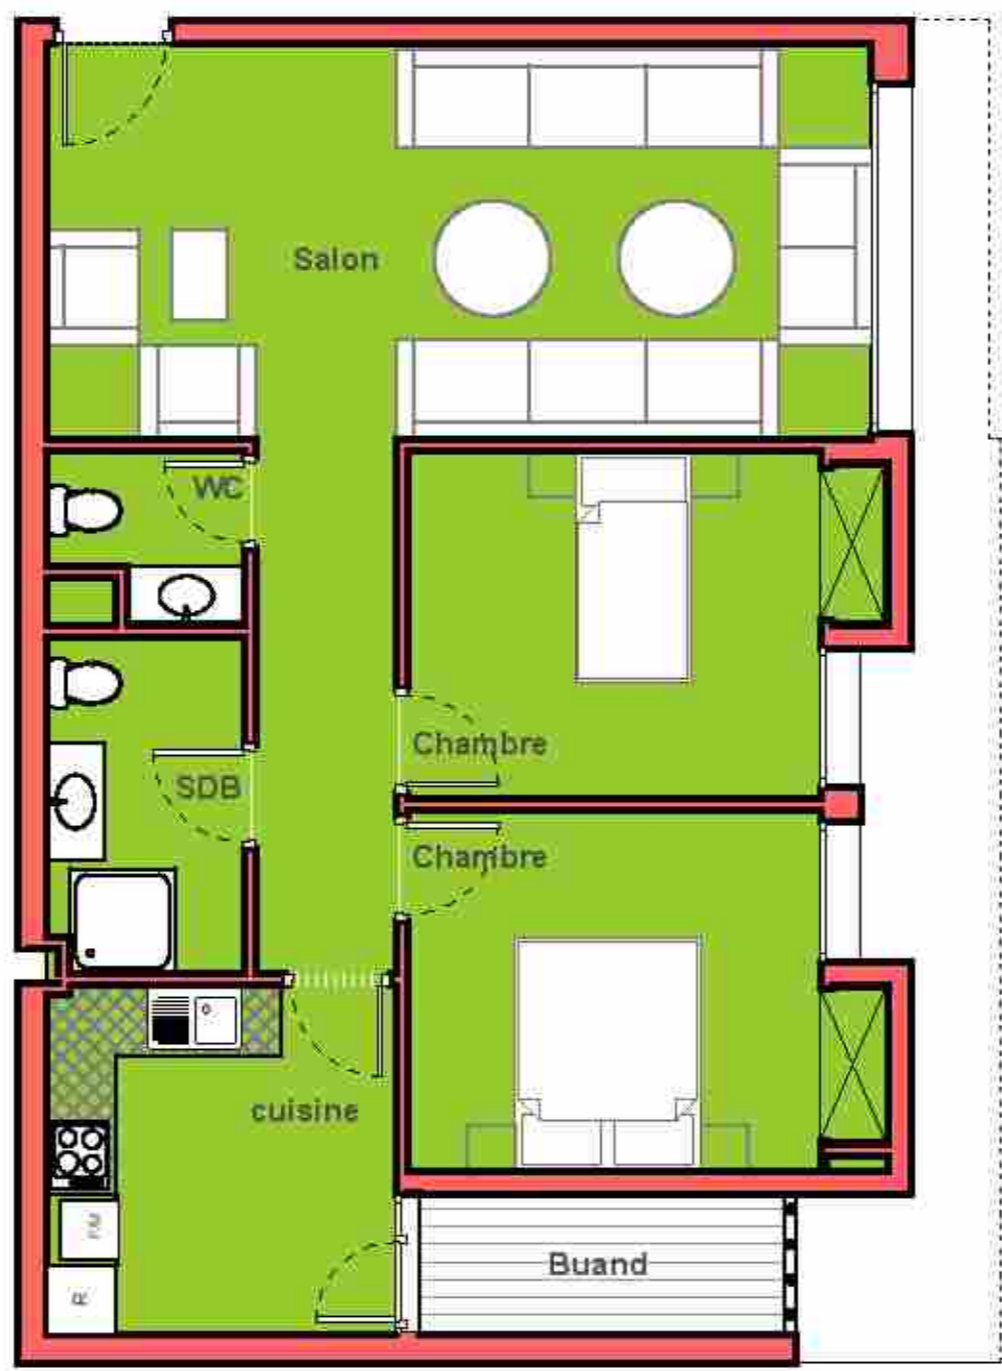

MAITRE D'OUVRAGE :
AL OMRANE

MAITRE D'OEUVRE :
LKHOLTI NORDDINE

**OPERATION DU CONSTRUCTION -ANNOUR -
LOT B1-2 HAY MOHAMMADI ZONE COLLECTIF
-COMMUNE AGADIR-
T.F 135911/09**

APPARTEMENTS TYPES

TYPE 11

Date : JANVIER 2022