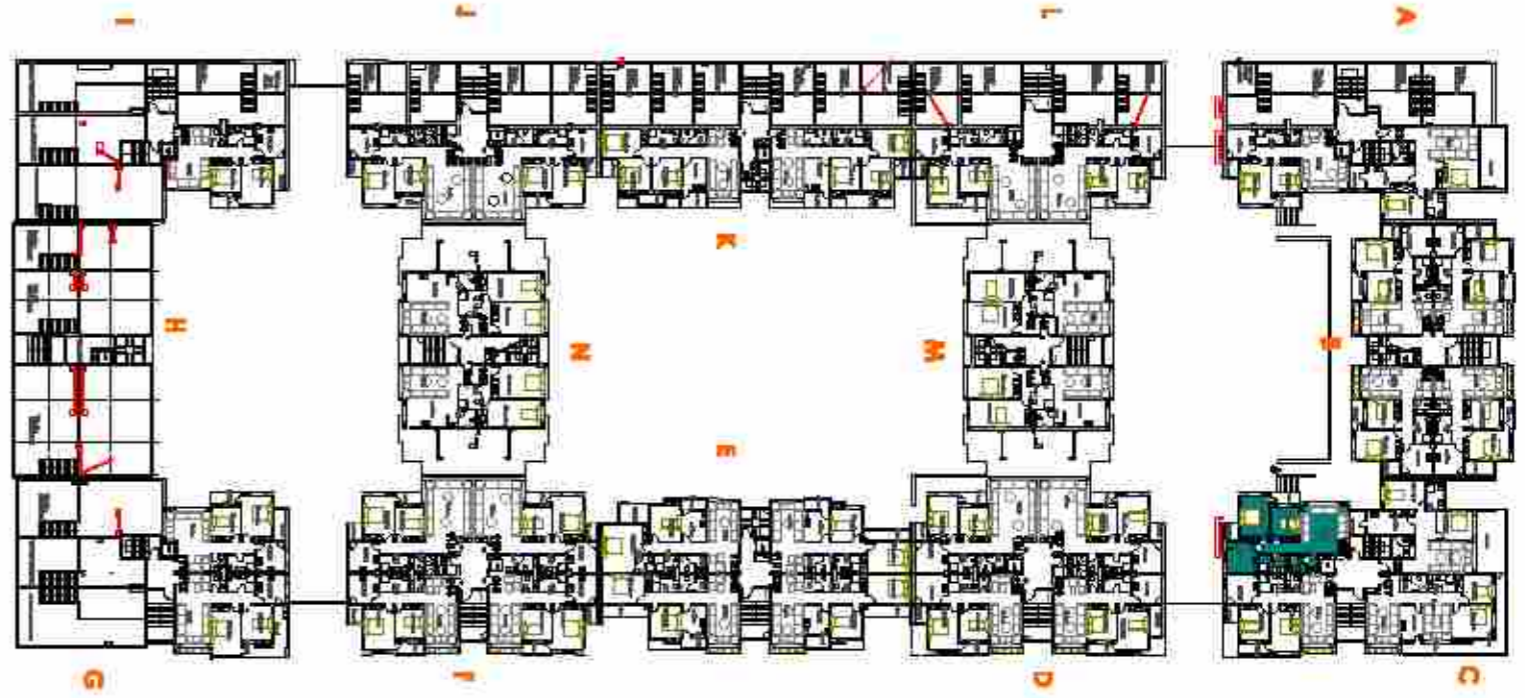

APPARTEMENTS TYPES

TYPE 27

Date : JANVIER 2022

<p>MAITRE D'OUVRAGE :</p>  <p>AL OMRANE</p>	<p>MAITRE D'OEUVRE :</p> <p>LKHOLTI NORDDINE</p>  <p>dk ARCHITECTURE LKHOLTI NORDDINE Architecte</p>	<p>OPERATION DU CONSTRUCTION -ANNOUR - LOT B1-2 HAY MOHAMMADI ZONE COLLECTIF -COMMUNE AGADIR- T.F 135911/09</p>	<p>APPARTEMENTS TYPES</p>	<p>TYPE 28</p>	<p>Date : JANVIER 2022</p>
---	---	---	---------------------------	----------------	----------------------------