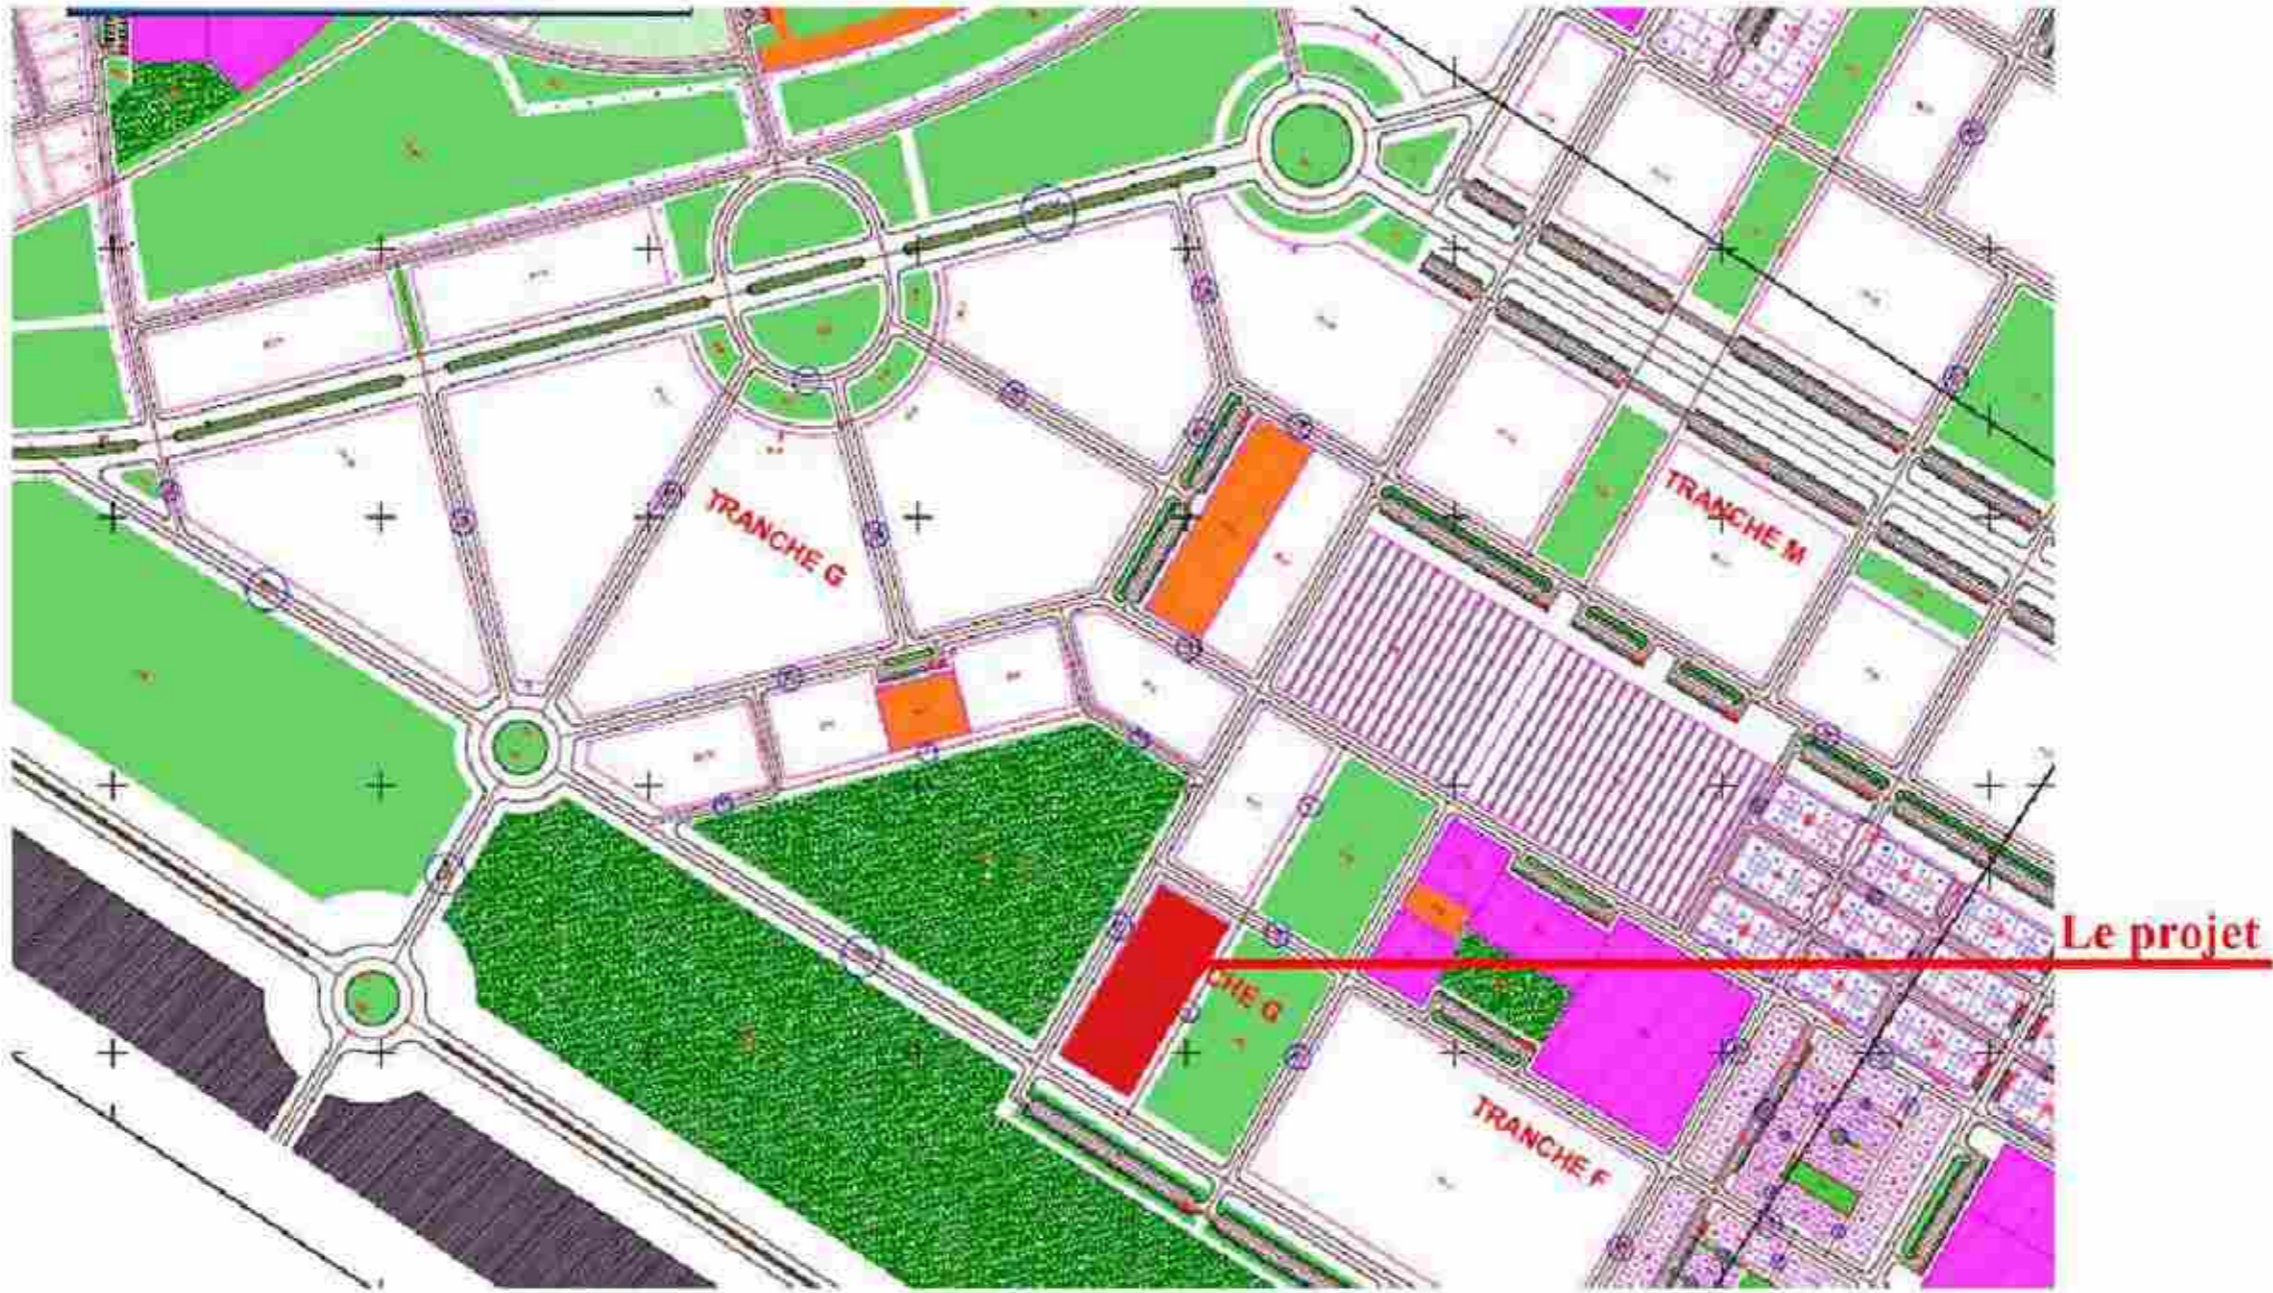

Extrait du lotissement Hay Mohammadi