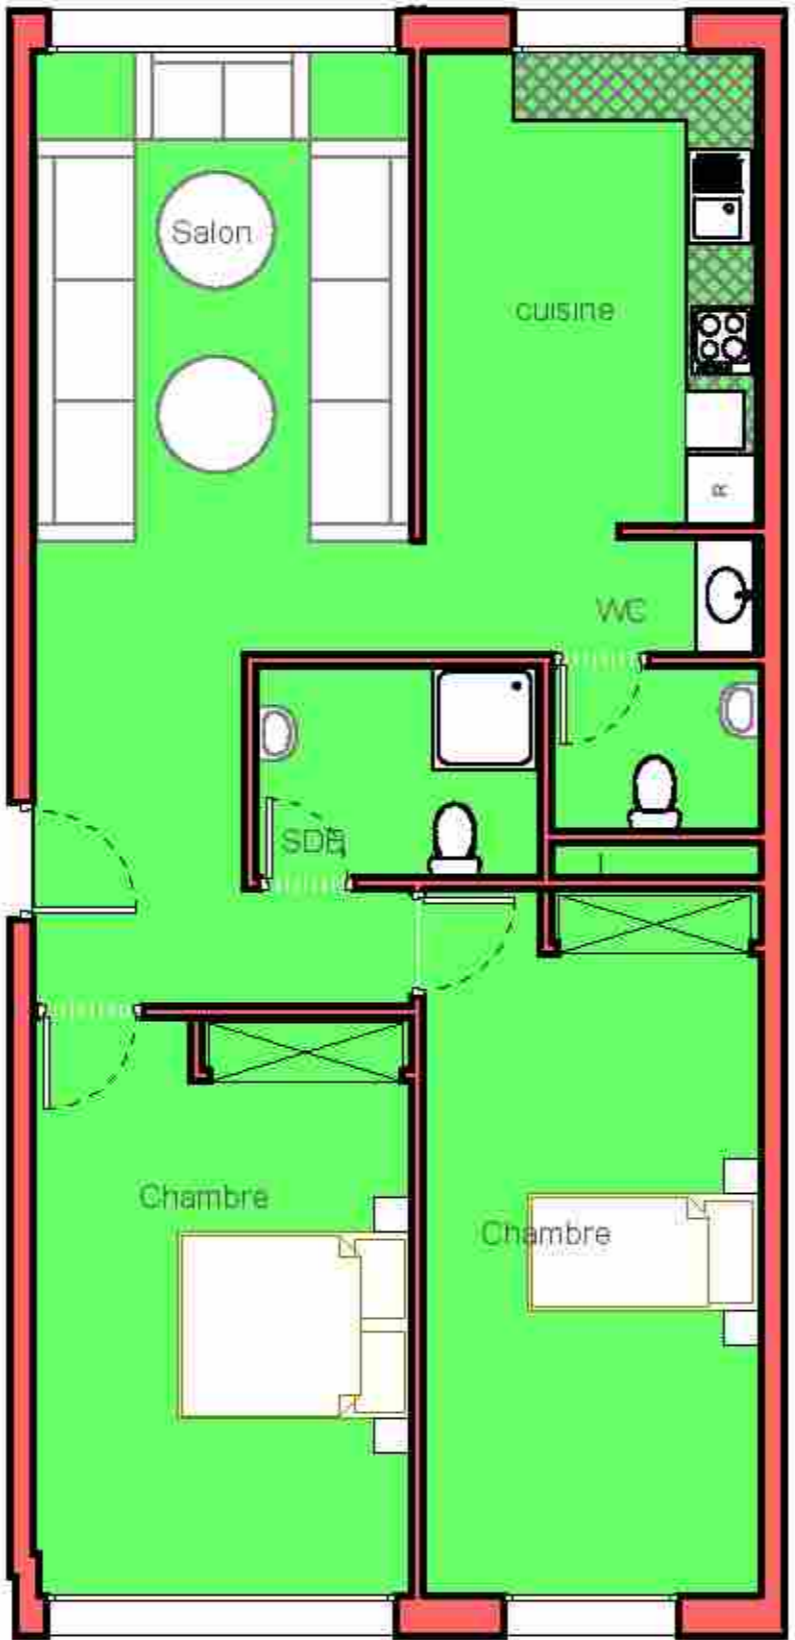

MAITRE D'OUVRAGE : AL OMRANE	MAITRE D'OEUVRE : LKHOLTI NORDDINE

**OPERATION DU CONSTRUCTION -ANNOUR -
LOT B1-2 HAY MOHAMMADI ZONE COLLECTIF
-COMMUNE AGADIR-
T.F 135911/09**

APPARTEMENTS TYPES

TYPE 17

Date : JANVIER 2022