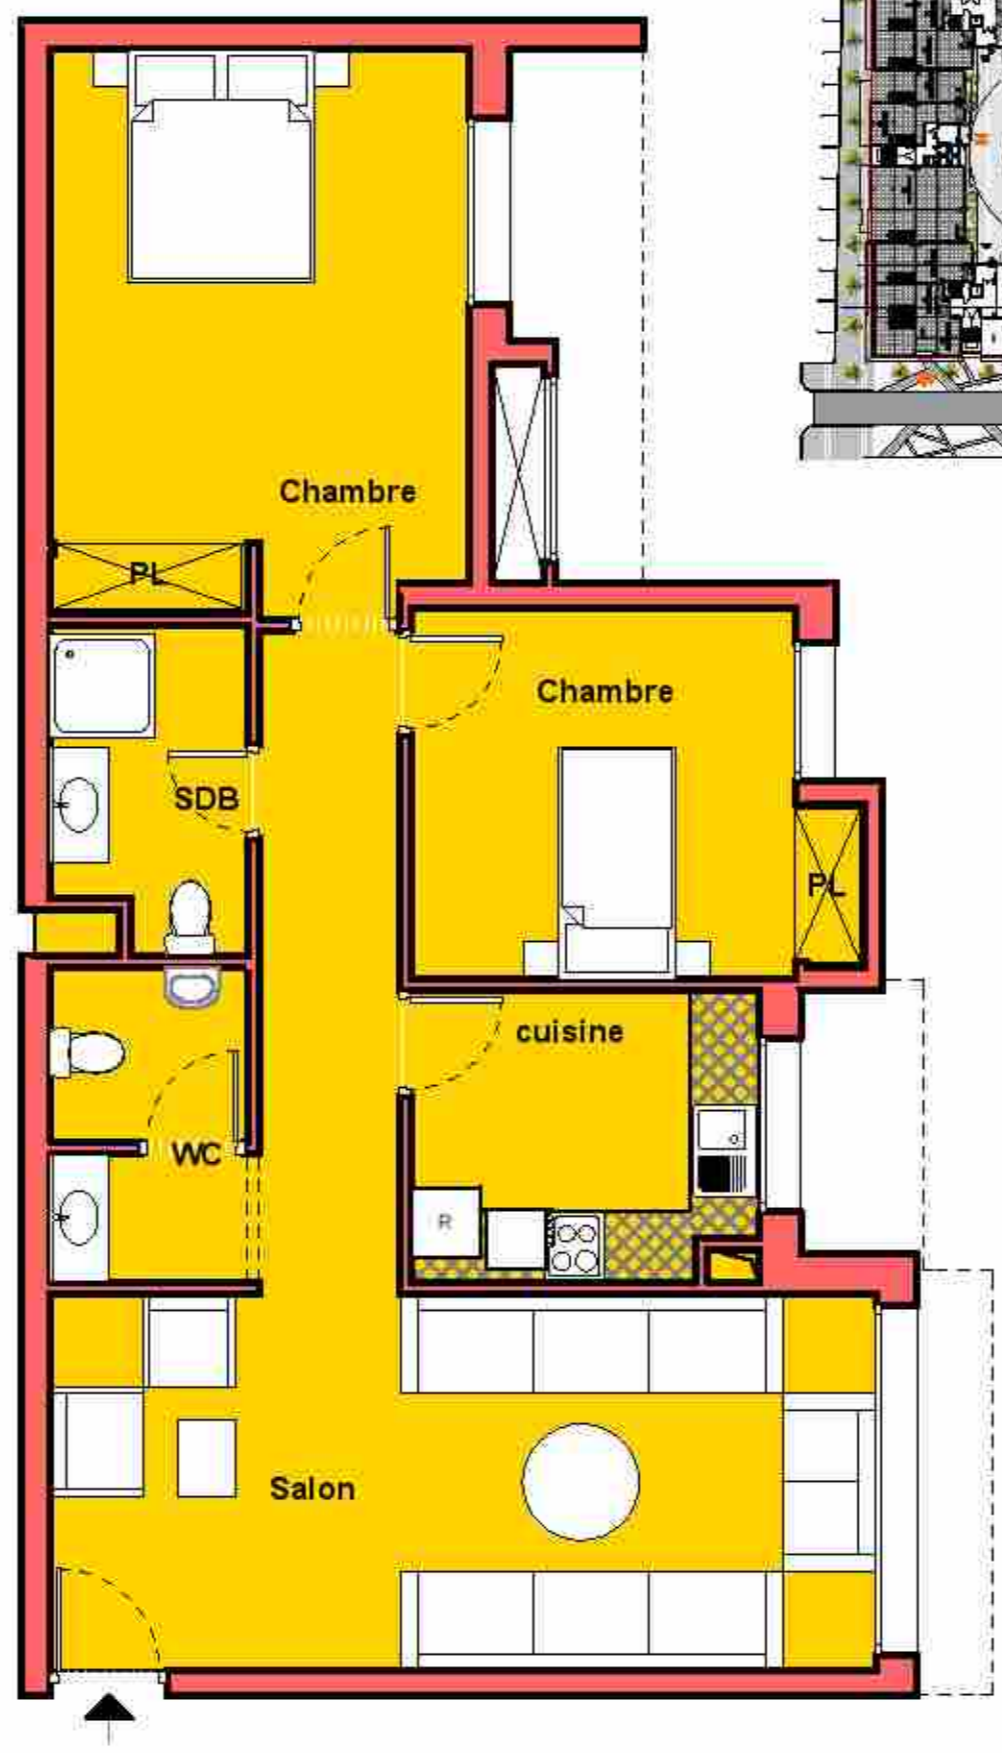

MAITRE D'OUVRAGE :

AL OMRANE

MAITRE D'OEUVRE :
LKHOLTI NORDDINE

CLK ARCHITECTURE
ENDOUJEN MOROCCO
Architects

**OPERATION DU CONSTRUCTION -ANNOUR -
LOT B1-2 HAY MOHAMMADI ZONE COLLECTIF
-COMMUNE AGADIR-
T.F 135911/09**

APPARTEMENTS TYPES

TYPE 18

Date : JANVIER 2022