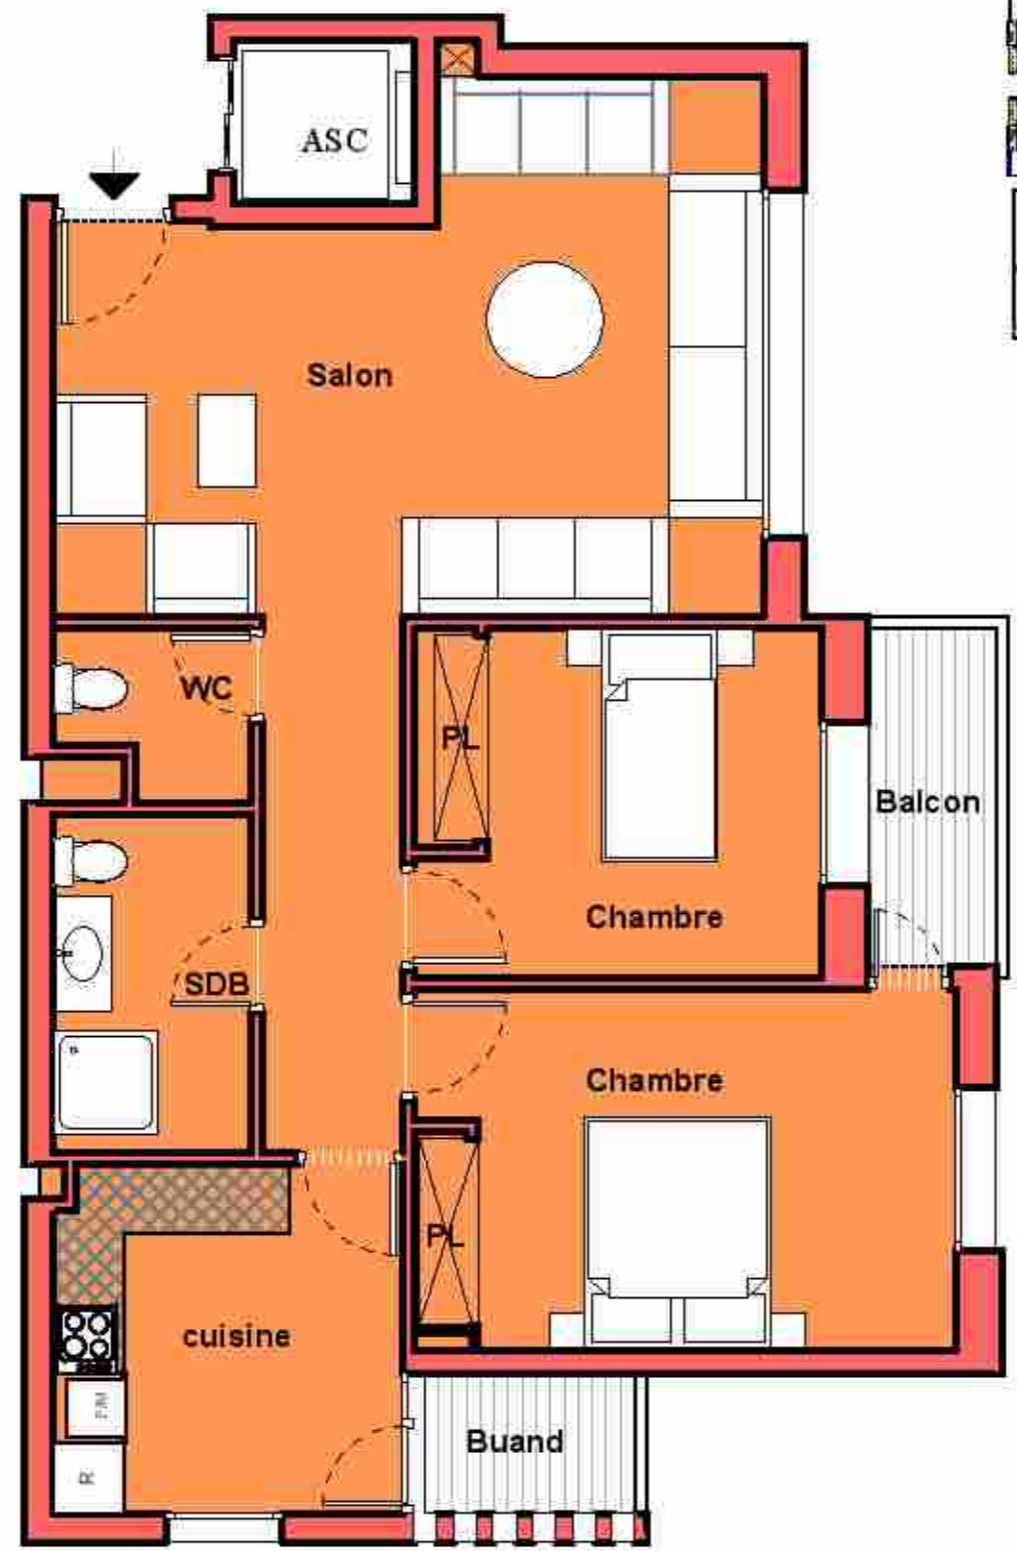

MAITRE D'OUVRAGE:
AL OMRANE

MAITRE D'OEUVRE:
LKHOLTI NOREDDINE

**OPERATION DU CONSTRUCTION -ANNOUR -
LOT B1-2 HAY MOHAMMADI ZONE COLLECTIF
-COMMUNE AGADIR-
T.F 135911/09**

APPARTEMENTS TYPES

TYPE 09

Date : JANVIER 2022