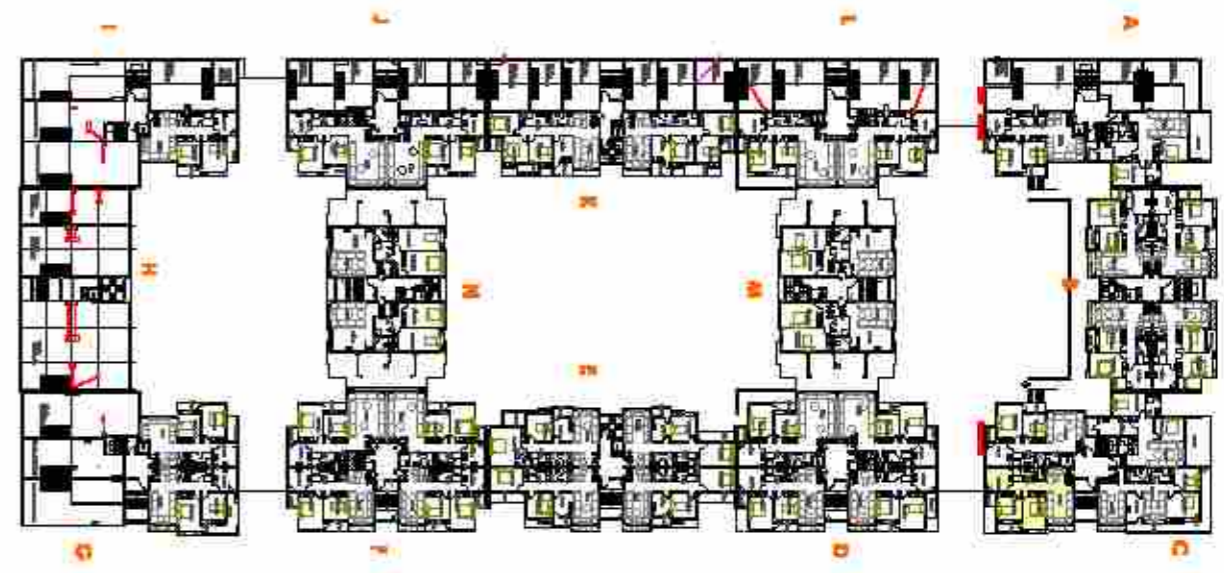

MAITRE D'OUVRAGE:
AL OMRANE

MAITRE D'OEUVRE:
LKHOLTI NORDDINE

CLK ARCHITECTURE
LKHOLTI NORDDINE
Architecte

**OPERATION DU CONSTRUCTION -ANNOUR -
LOT B1-2 HAY MOHAMMADI ZONE COLLECTIF
-COMMUNE AGADIR-
T.F 135911/09**

APPARTEMENTS TYPES

TYPE 05

Date : JANVIER 2022