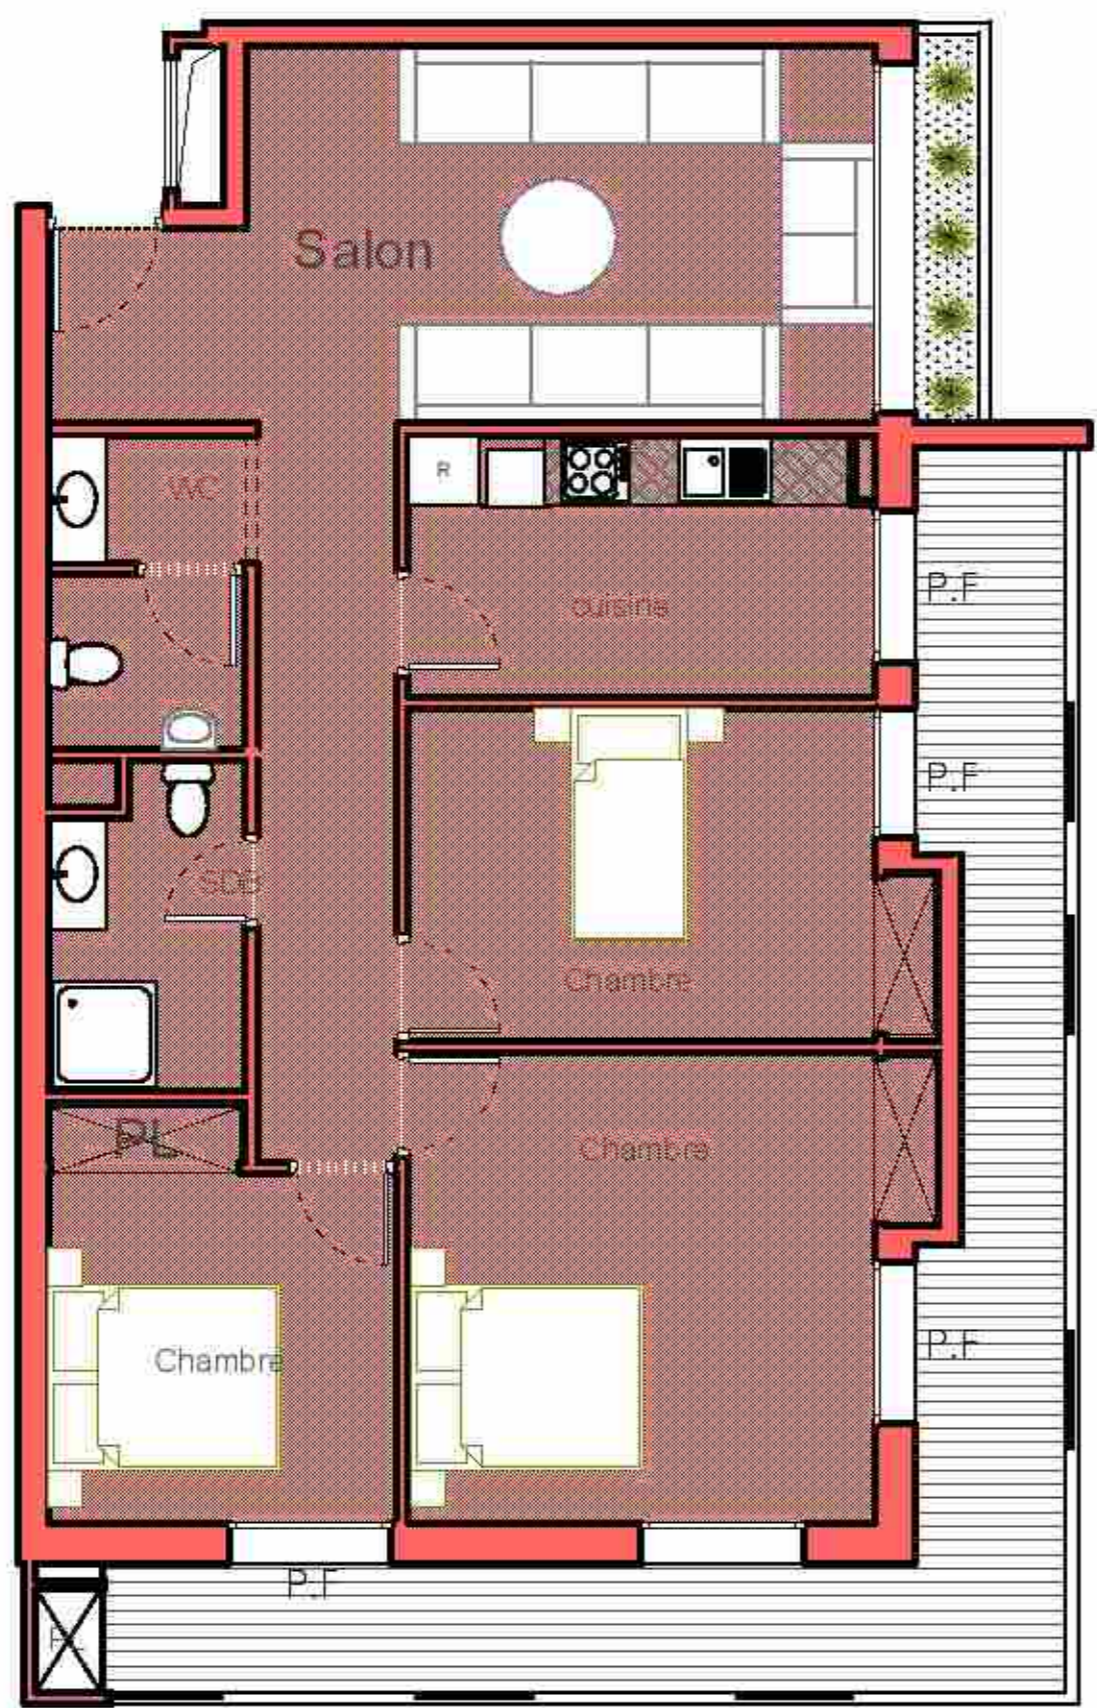

MAITRE D'OUVRAGE : AL OMRANE

MAITRE D'OEUVRE : LKHOLTI NORDDINE

OPERATION DU CONSTRUCTION -ANNOUR -
LOT B1-2 HAY MOHAMMADI ZONE COLLECTIF
-COMMUNE AGADIR-
T.F 135911/09

APPARTEMENTS TYPES

TYPE 24

Date : JANVIER 2022