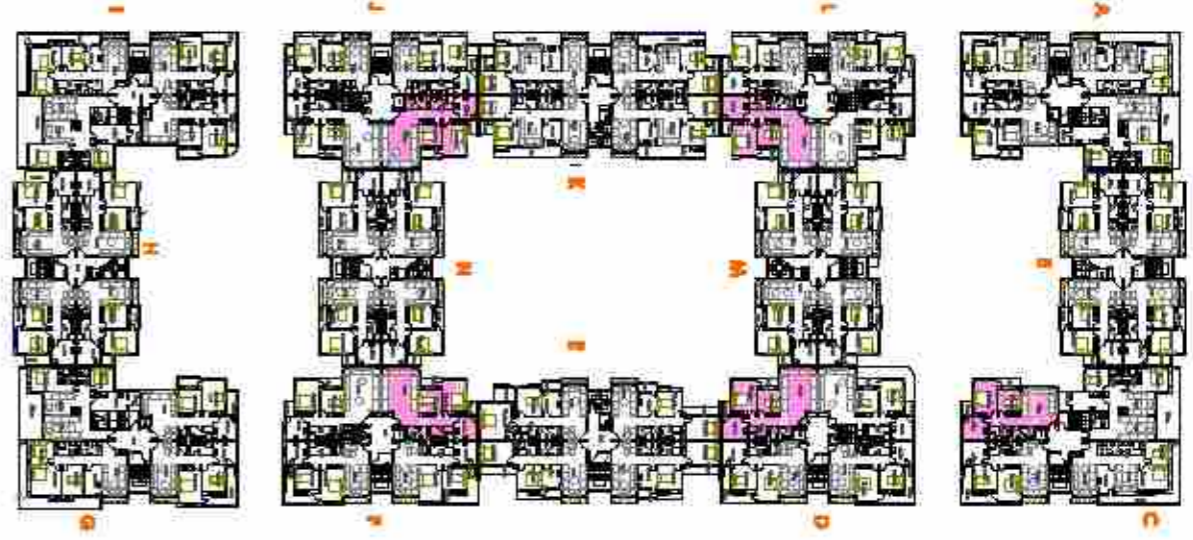

APPARTEMENTS TYPES

TYPE 12

Date : JANVIER 2022

<p>MAITRE D'OUVRAGE :</p>  <p>AL OMRANE</p>	<p>MAITRE D'ŒUVRE :</p> <p>LKHOLTI NORDDINE</p> 	<p>OPERATION DU CONSTRUCTION -ANNOUR - LOT B1-2 HAY MOHAMMADI ZONE COLLECTIF -COMMUNE AGADIR- T.F 135911/09</p>	<p>APPARTEMENTS TYPES</p>	<p>TYPE 14</p>	<p>Date : JANVIER 2022</p>
---	---	--	----------------------------------	-----------------------	----------------------------