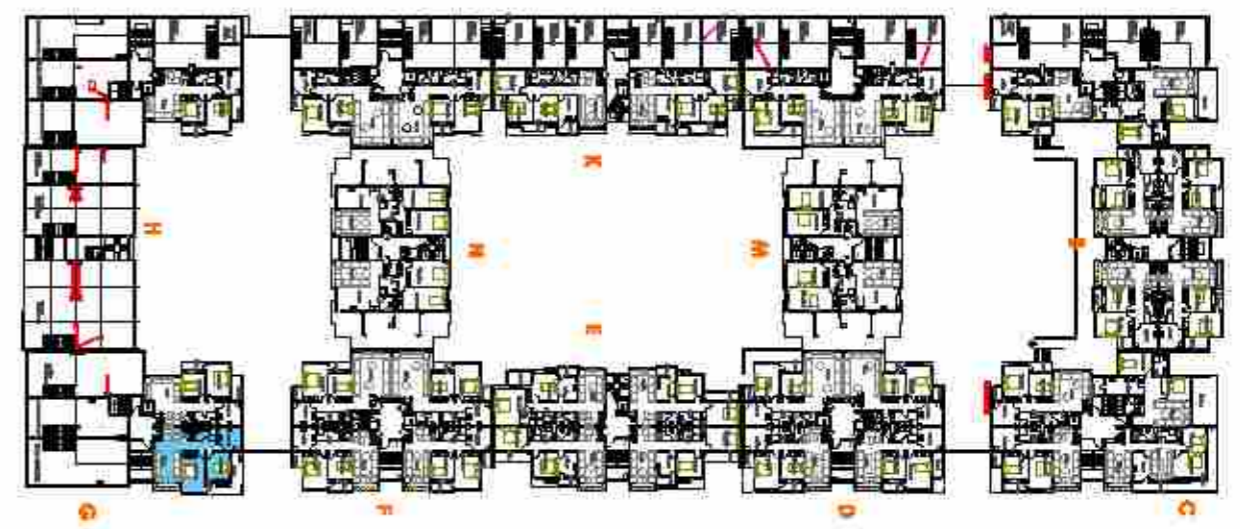

MAITRE D'OUVRAGE :

AL OMRANE

MAITRE D'OEUVRE :

LKHOLTI NORDDINE

**OPERATION DU CONSTRUCTION -ANNOUR -
LOT B1-2 HAY MOHAMMADI ZONE COLLECTIF
-COMMUNE AGADIR-
T.F 135911/09**

APPARTEMENTS TYPES

TYPE 06

Date : JANVIER 2022