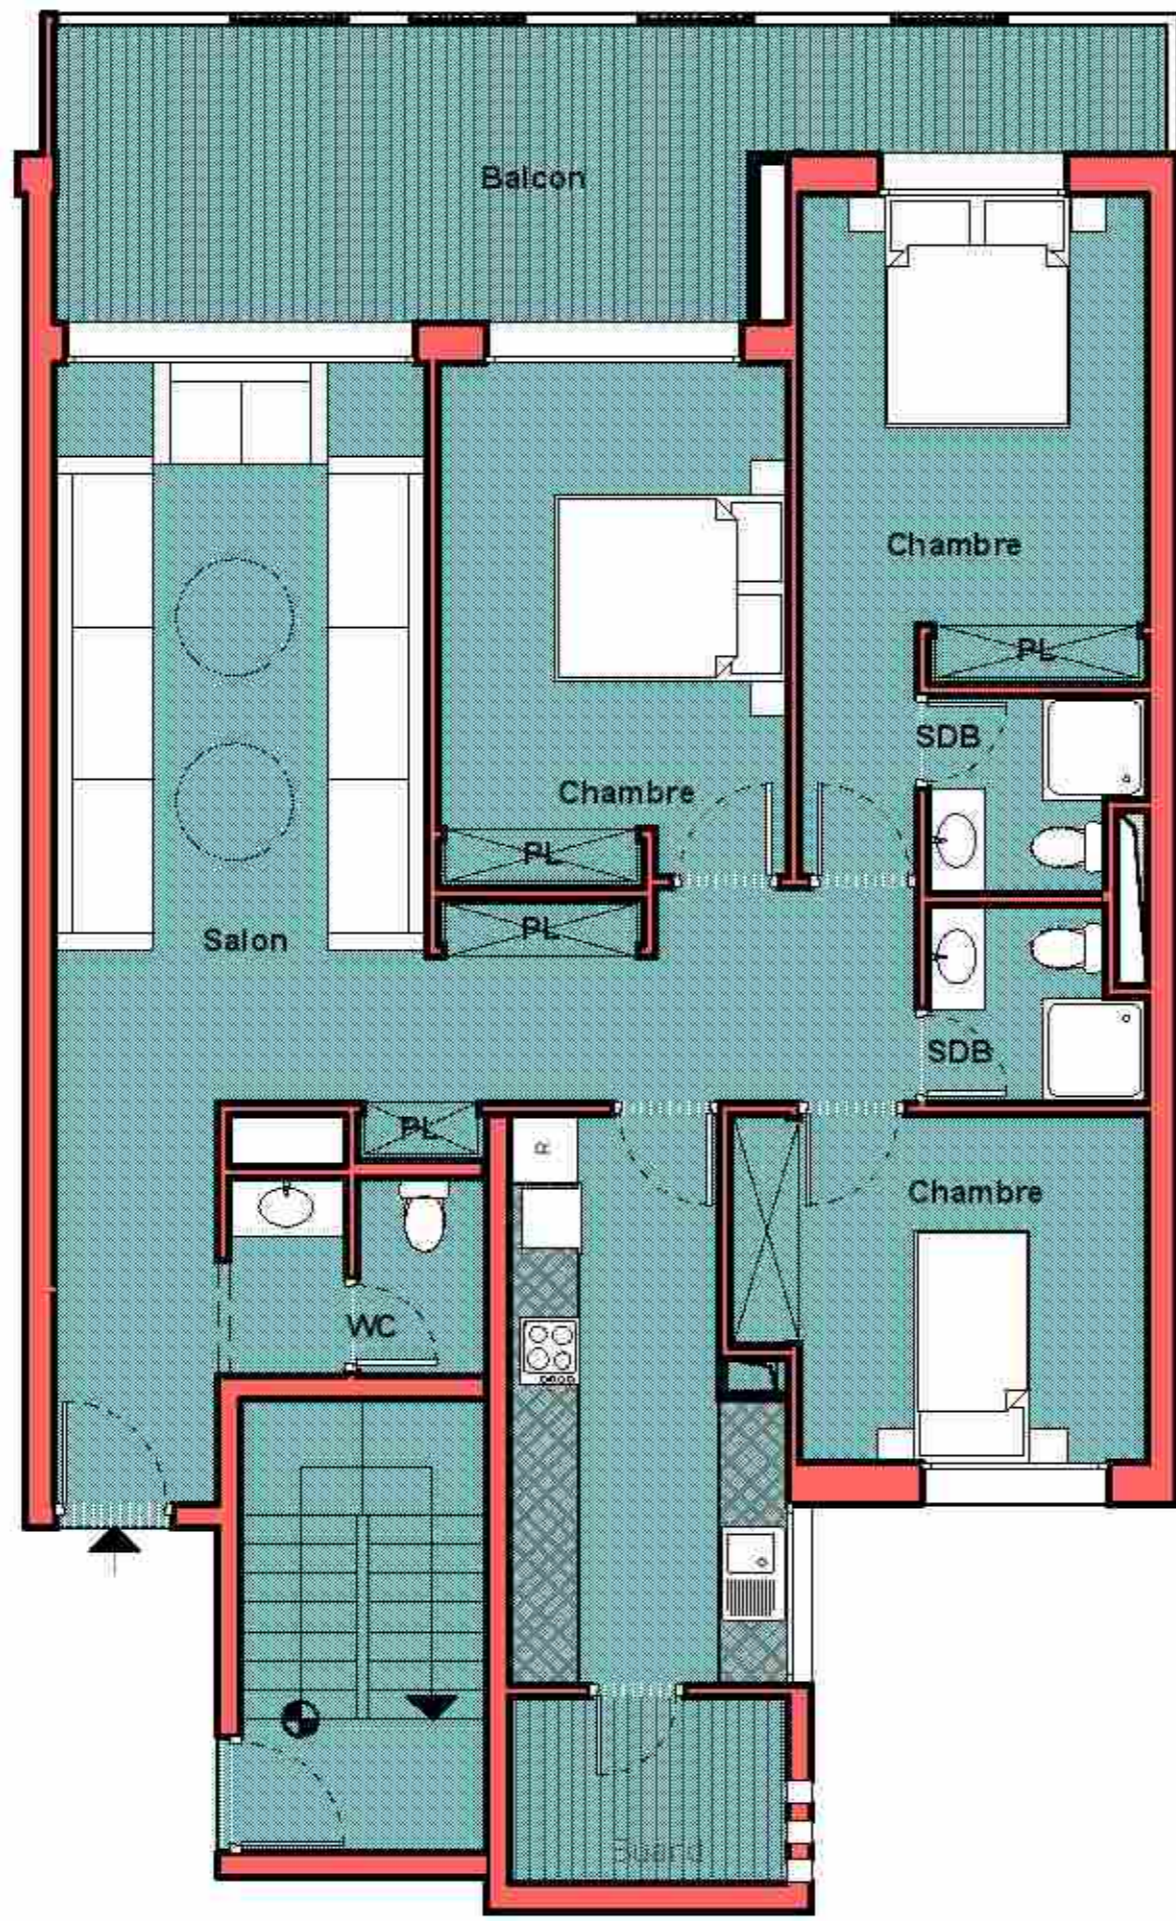

MAITRE D'OUVRAGE : AL OMRANE	MAITRE D'OEUVRE : LKHOLTI NORDDINE CLK ARCHITECTURE LKHOLTI NORDDINE Architectes	OPERATION DU CONSTRUCTION -ANNOUR - LOT B1-2 HAY MOHAMMADI ZONE COLLECTIF -COMMUNE AGADIR- T.F 135911/09	APPARTEMENTS TYPES	TYPE 25	Date : JANVIER 2022