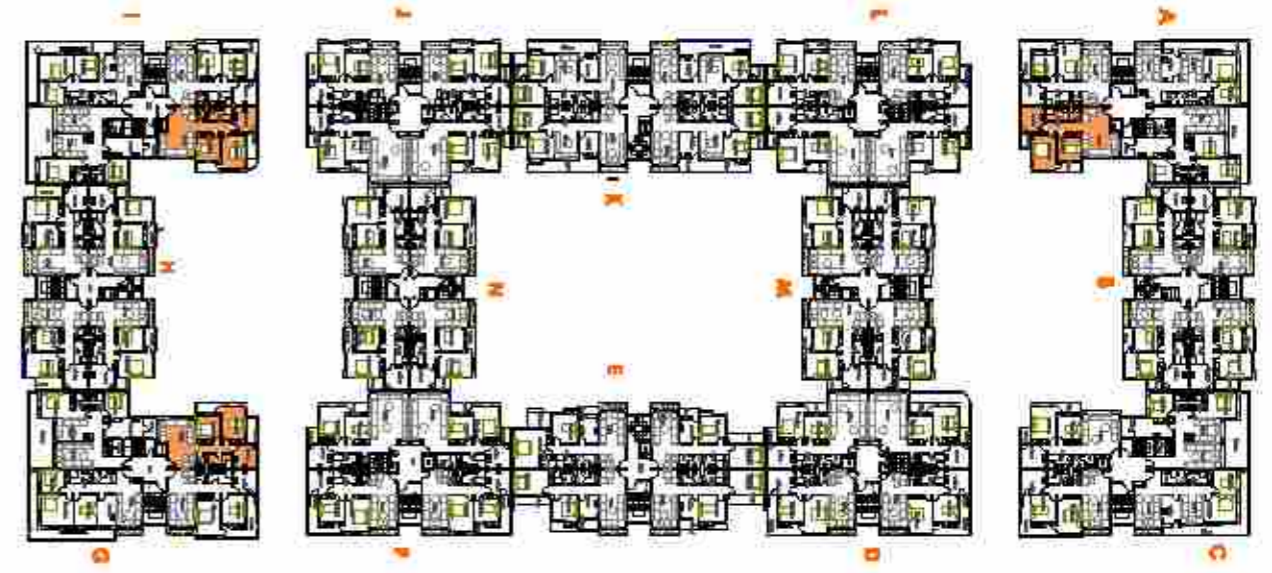

MAITRE D'OUVRAGE:
AL OMRANE

MAITRE D'OEUVRE:
LKHOLTI NOREDDINE

**OPERATION DU CONSTRUCTION -ANNOUR -
LOT B1-2 HAY MOHAMMADI ZONE COLLECTIF
-COMMUNE AGADIR-
T.F 135911/09**

APPARTEMENTS TYPES

TYPE 09

Date : JANVIER 2022