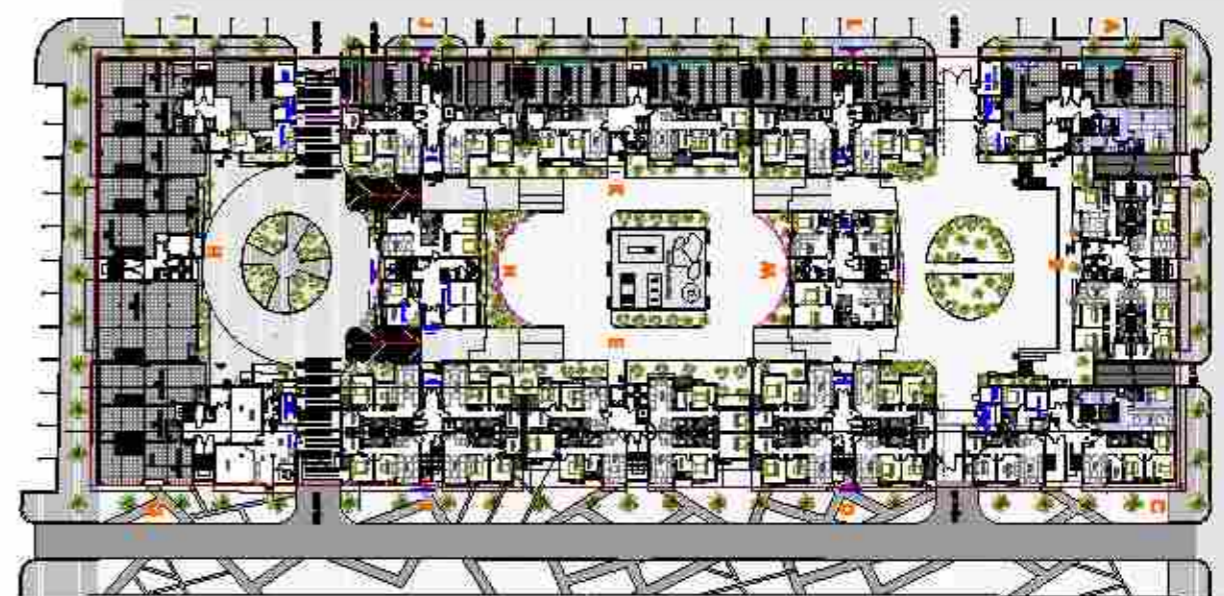

MAITRE D'OUVRAGE :

AL OMRANE

MAITRE D'OEUVRE :

LKHOLTI NORDDINE

CLK ARCHITECTURE
LKHOLTI NORDDINE
Associés

**OPERATION DU CONSTRUCTION -ANNOUR -
LOT B1-2 HAY MOHAMMADI ZONE COLLECTIF
-COMMUNE AGADIR-
T.F 135911/09**

APPARTEMENTS TYPES

TYPE 20

Date : JANVIER 2022