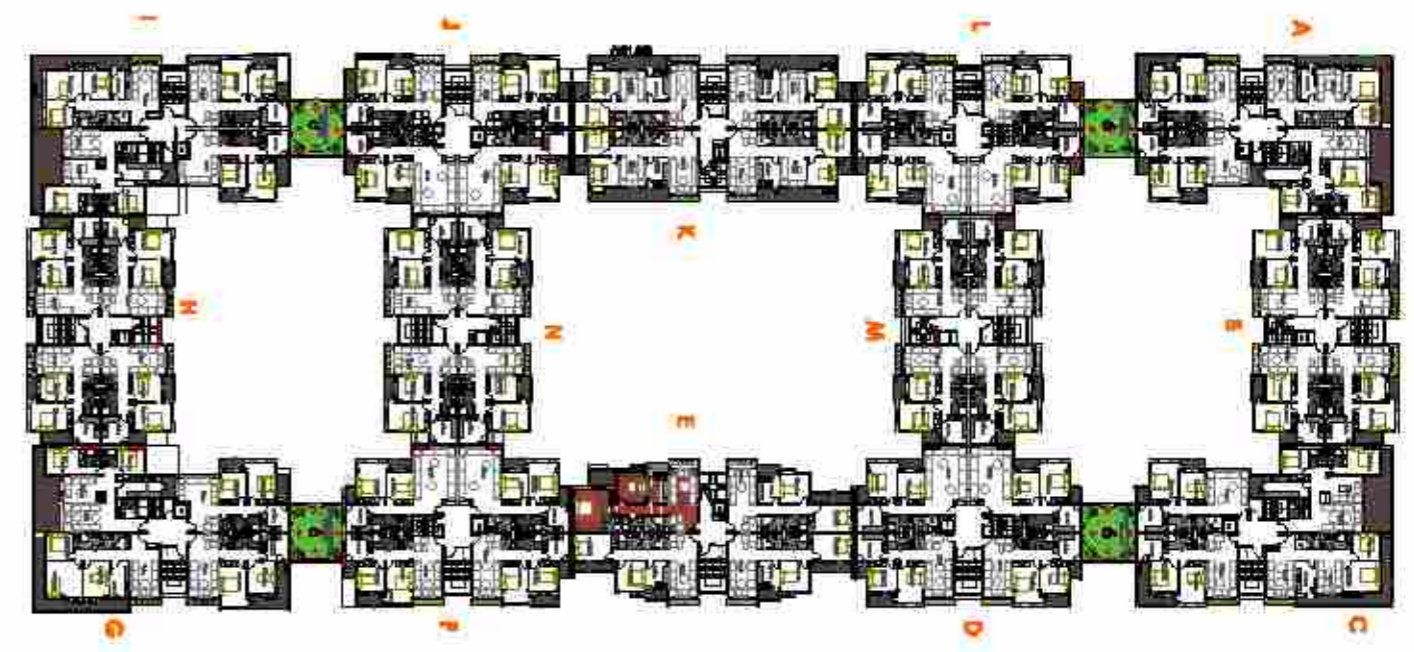

APPARTEMENTS TYPES

TYPE 27

Date : JANVIER 2022

<p>MAITRE D'OUVRAGE :</p>  <p>AL OMRANE</p>	<p>MAITRE D'OEUVRE :</p> <p>LKHOLTI NORDDINE</p>  <p>dk ARCHITECTURE LKHOLTI NORDDINE Architecte</p>	<p>OPERATION DU CONSTRUCTION -ANNOUR - LOT B1-2 HAY MOHAMMADI ZONE COLLECTIF -COMMUNE AGADIR- T.F 135911/09</p>	<p>APPARTEMENTS TYPES</p>	<p>TYPE 28</p>	<p>Date : JANVIER 2022</p>
---	---	---	---------------------------	----------------	----------------------------