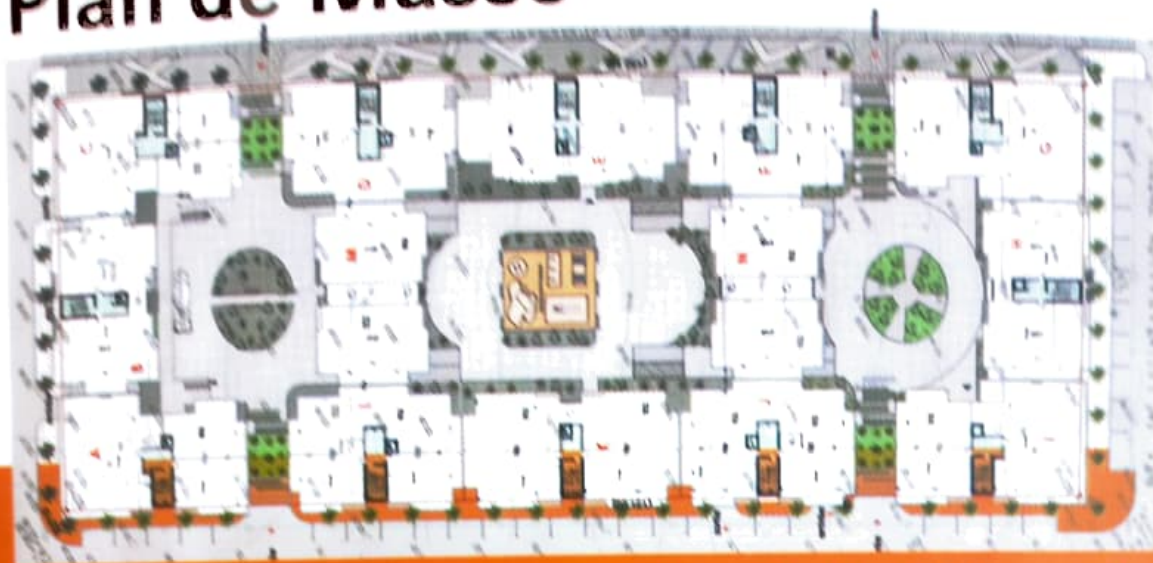

Résidence

ANNOUR

à hay Mohammadi

Plan de Masse

Situé au centre de la ville d'Agadir , pôle urbain Hay Mohammadi , à 1 km de la zone Touristique, quartier calme et à la proximité de toutes commodités.

Les bâtiments qui composent ce nouveau lieu de vie se veulent résolument modernes, disposant d'espaces verts et d'ascenseurs desservant les différents niveaux. Idéalement orientés, les appartements du programme **ANNOUR** disposent de plusieurs ouvertures, garantissant une luminosité appréciable à tout moment de la journée.