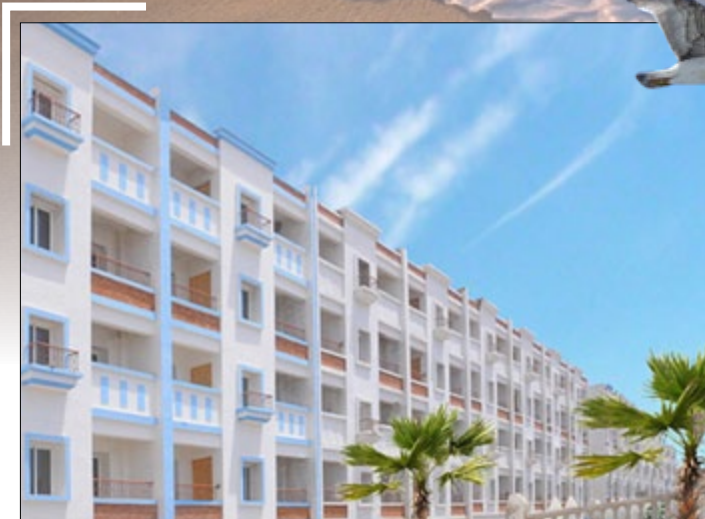

Une Architecture Raffinée

Type	Sup	Prix en Dhs
Appartements Livrables	A partir de 78m²	A partir de 270 000

عملية الرمال الذهبية

Opération Sable d'Or

Des logements individuels semi-finis réalisés au bord de la mer au centre balnéaire de Souiria Laqdim à 15 minutes de la ville de Safi. Des logements livrables en R+1 bénéficiant d'une belle architecture et d'un aménagement intérieur optimisé. Tous les équipements socio-économiques sont disponibles, ainsi que des locaux commerciaux pour les activités de proximité.

ETAGE