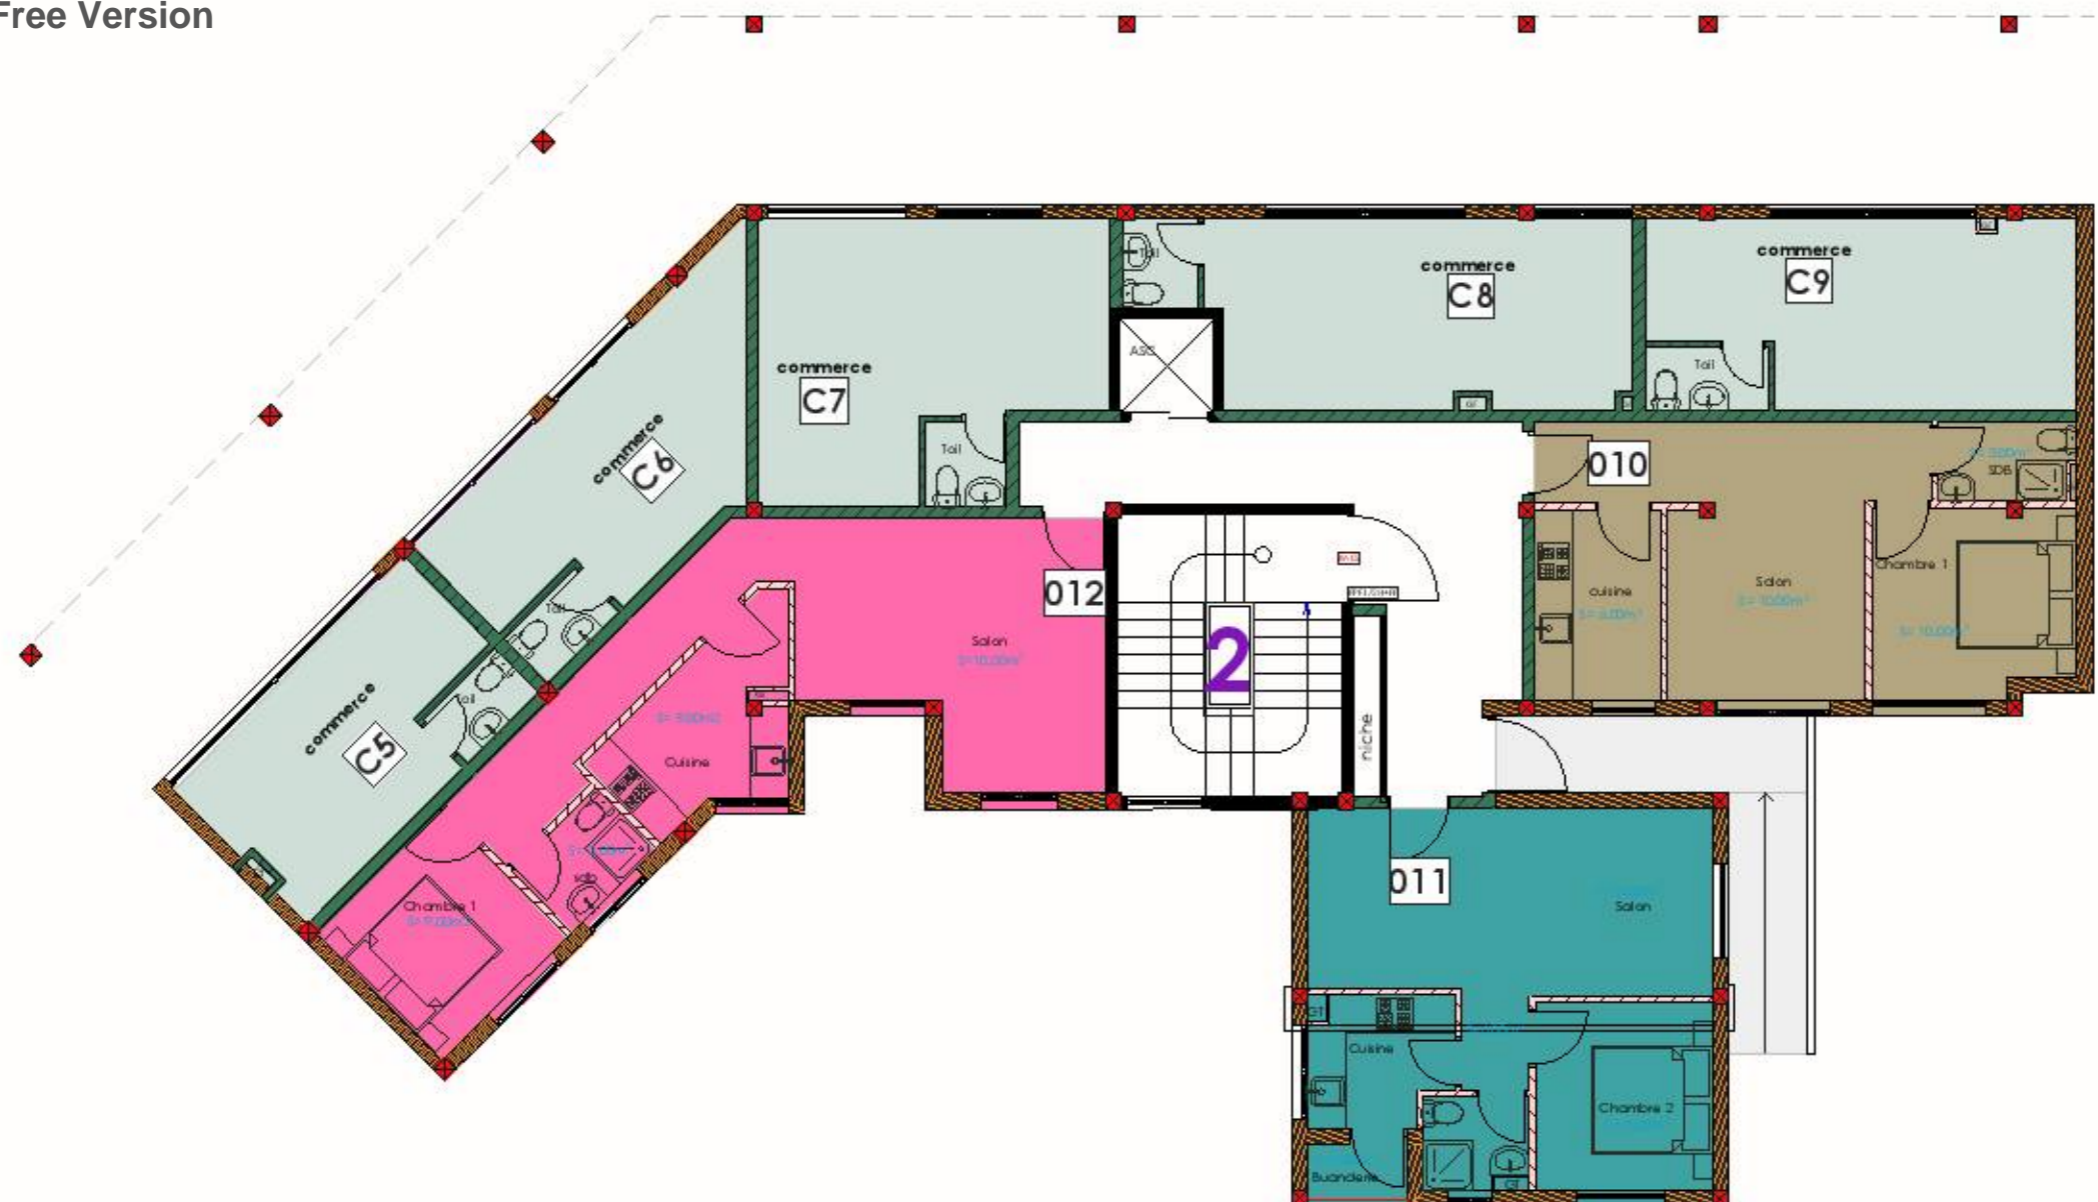

BLOC 1

PLAN DE REPERAGE:
 - IMMEUBLE N°: 2
 - ETAGE :RDC

LEGENDE			
TYPE ET NUMERO D'APARTEMENT			
TYPE A	APP N° 012	TYPE B	APP N° 011
TYPE A₁	APP N° 010	COMMERCE	

Opération

RIAD ANZA 2

PLAQUETTE DE VENTE

22-05-24