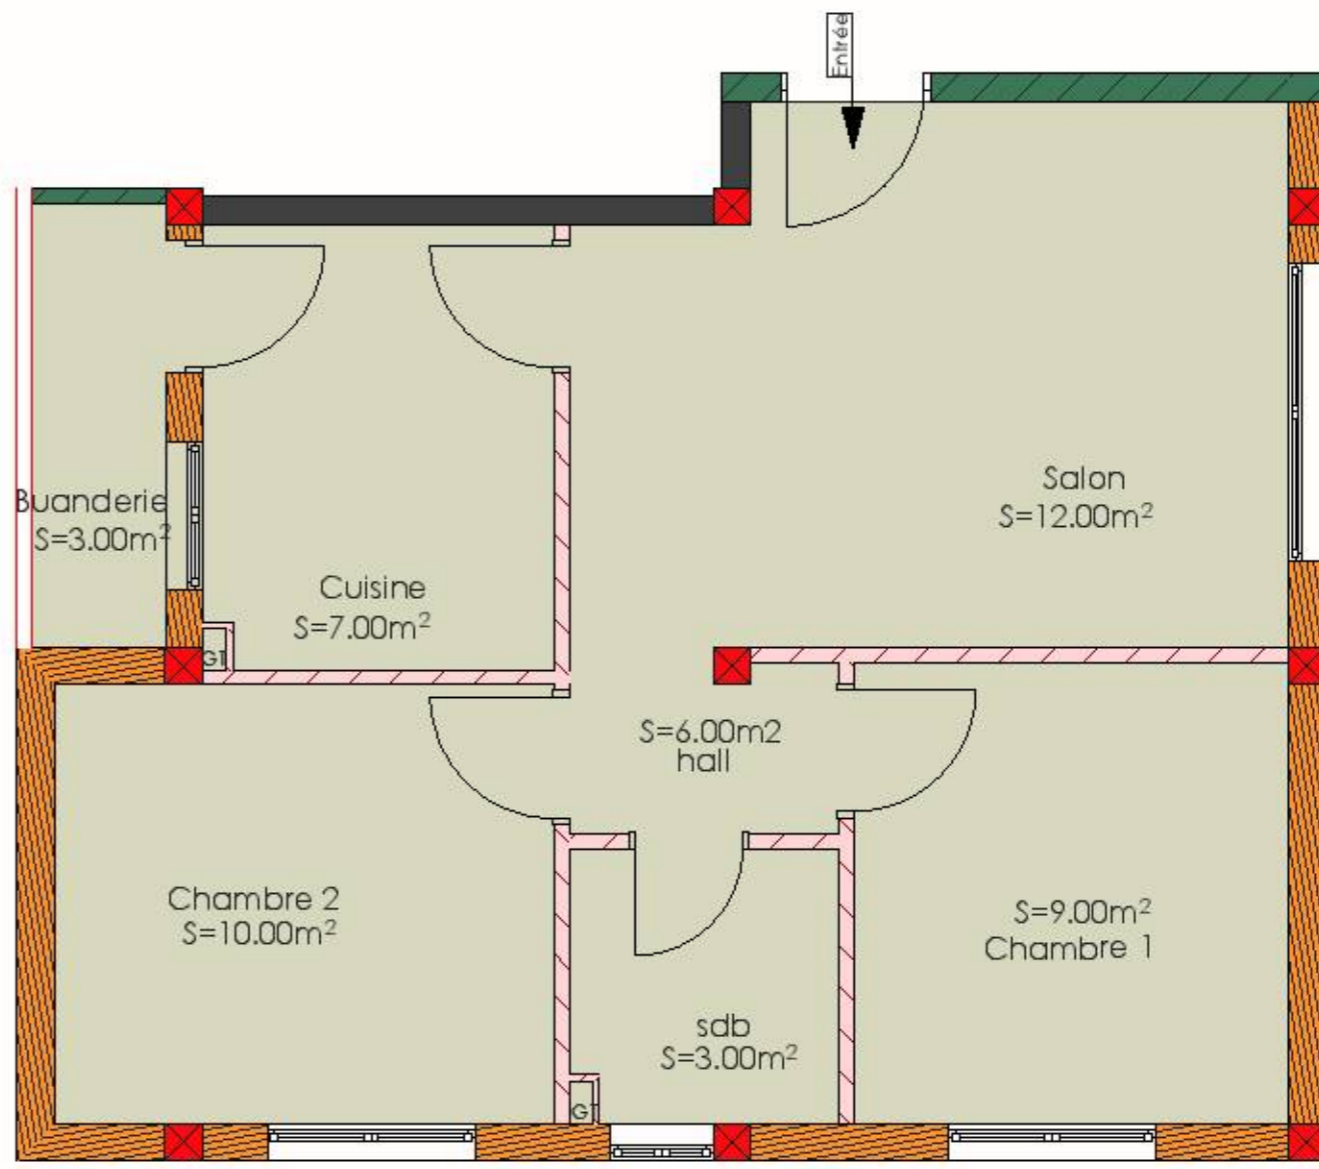

Opération

RIAD ANZA 2

PLAQUETTE DE VENTE

22-05-24

APS

TYPE C Appartement type C
N° 016