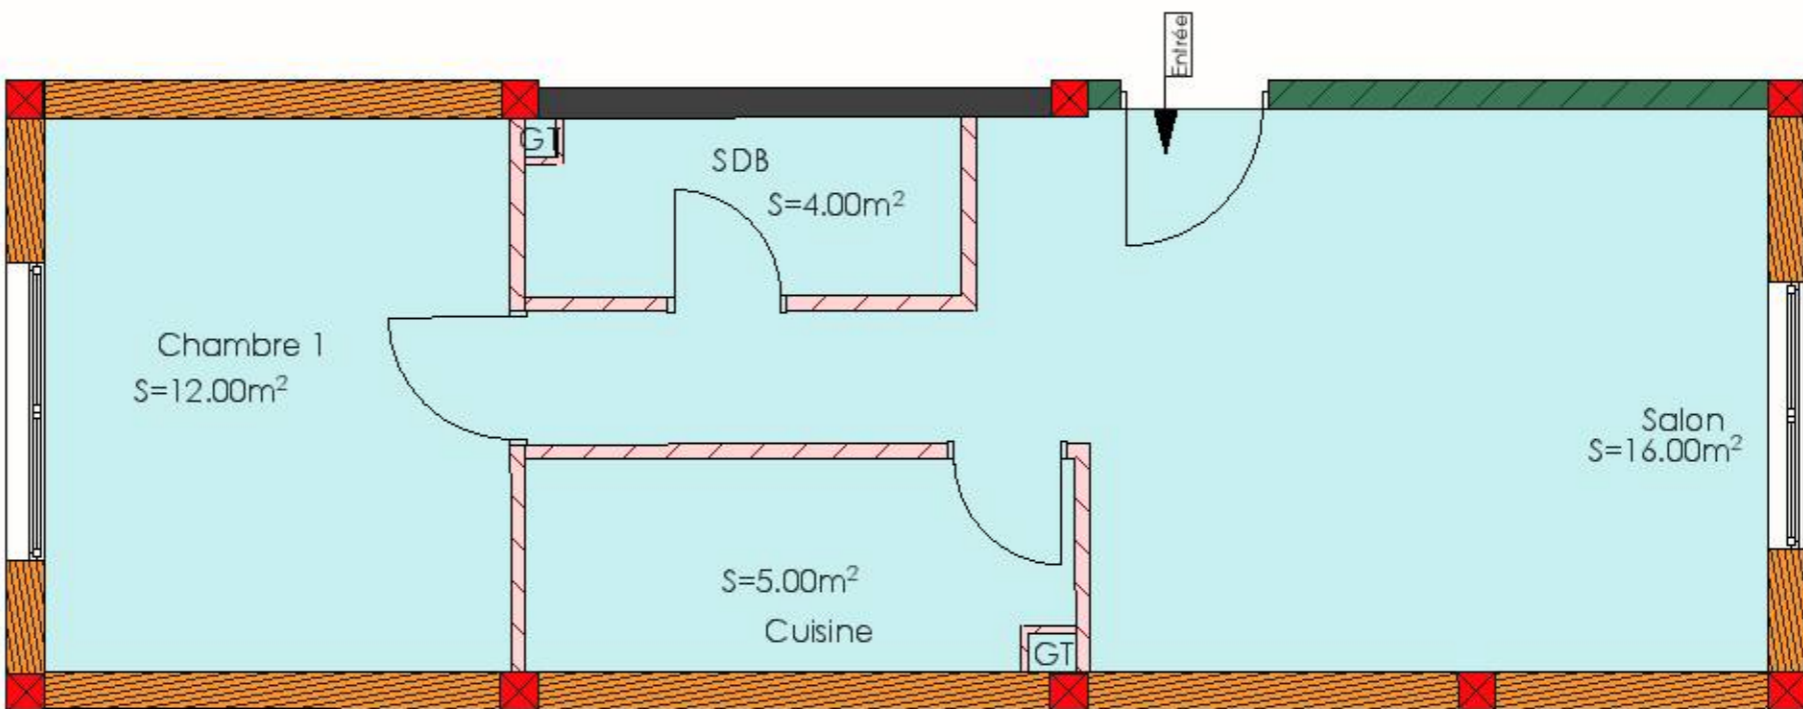

PLAN DE REPERAGE:
- IMMEUBLE N°: 1
- ETAGE :1ER

TYPE I
Appartement type I
N° 105

Opération

RIAD ANZA 2

PLAQUETTE DE VENTE

22-05-24

APS

PLAN GENERAL

IMMEUBLES/APPARTEMENTS

Listing des unités

Récapitulatif

Groupement D'architectes:
DERHEM IZZA et ANKOUCHE HAMID