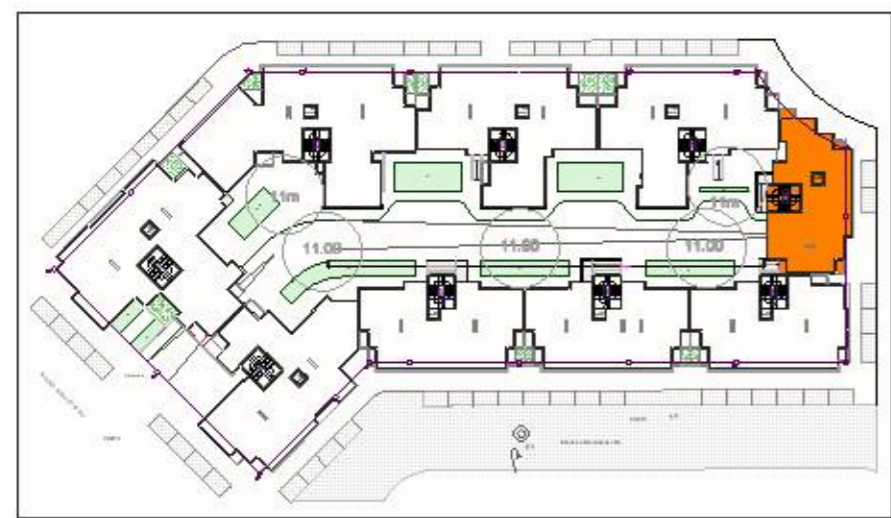

Opération

RIAD ANZA 2

PLAQUETTE DE VENTE

22-05-24

APS

BLOC D

PLAN DE REPERAGE:
- IMMEUBLE N°: 5
- ETAGE :RDC

Opération