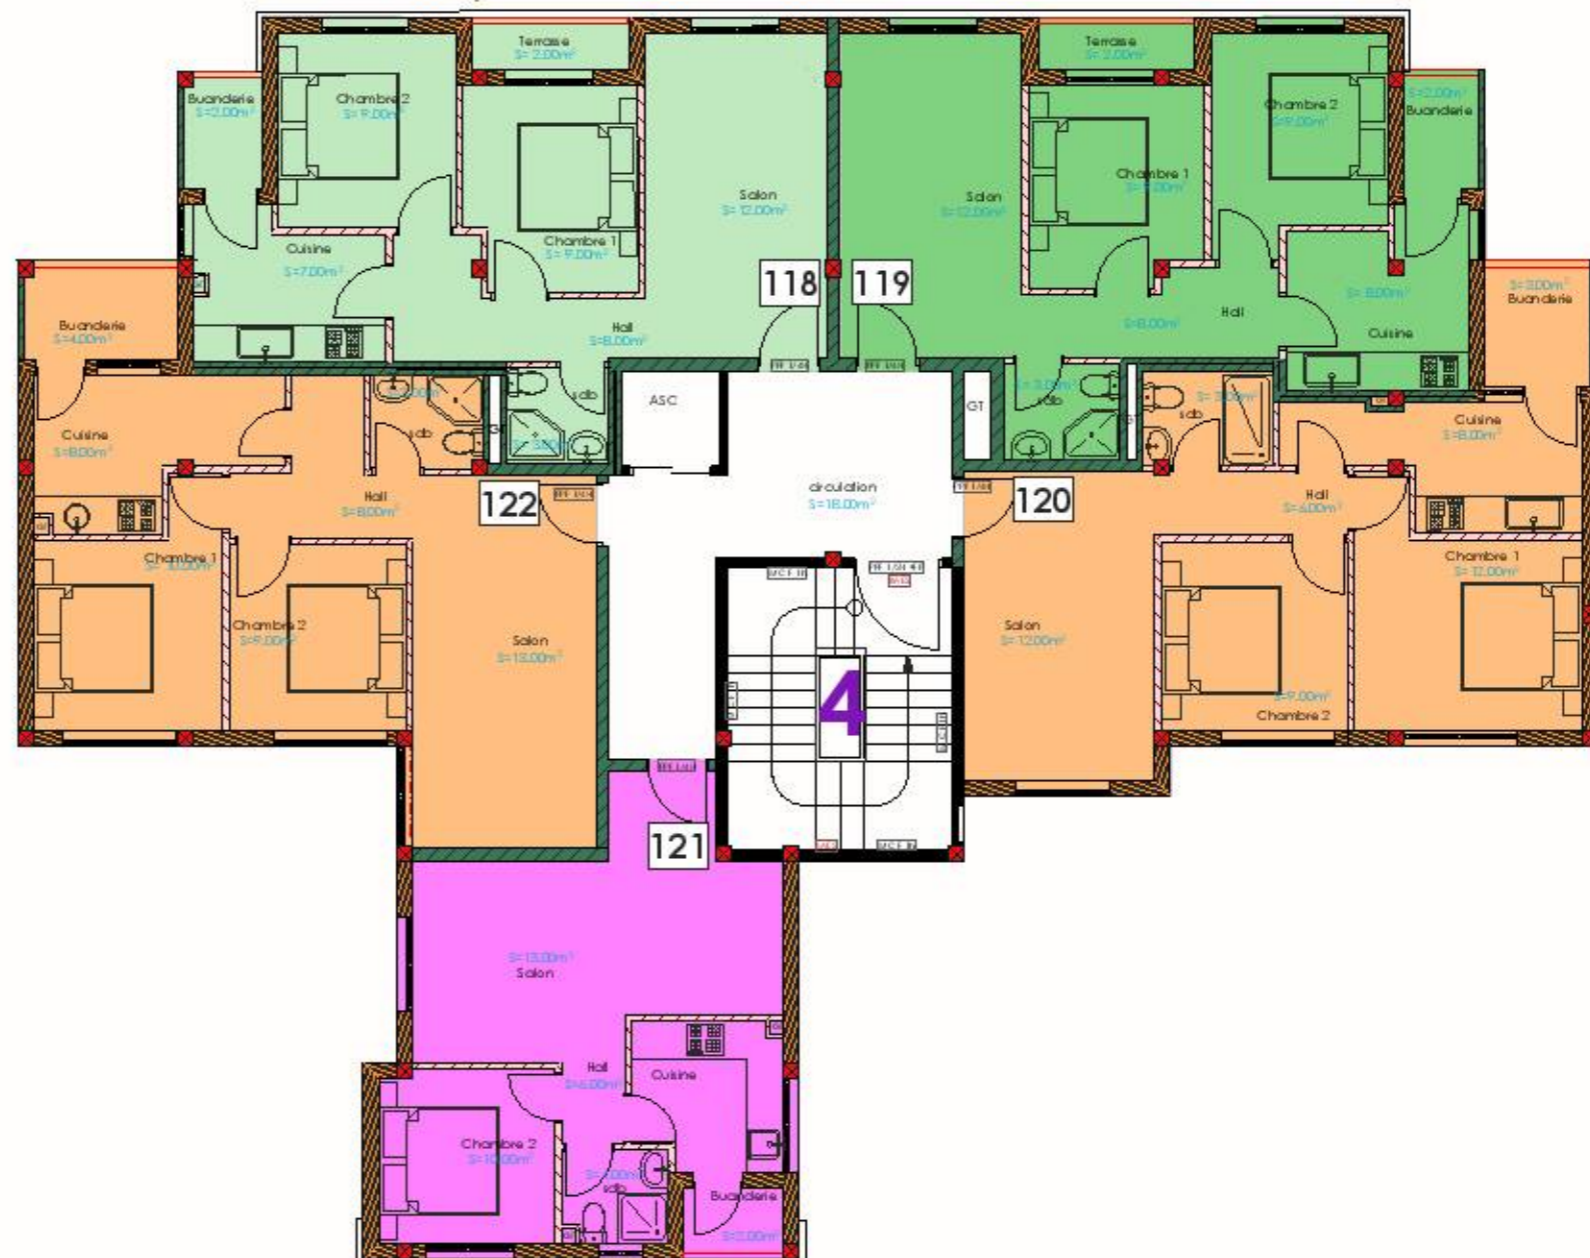

Opération

RIAD ANZA 2

PLAQUETTE DE VENTE

22-05-24

APS