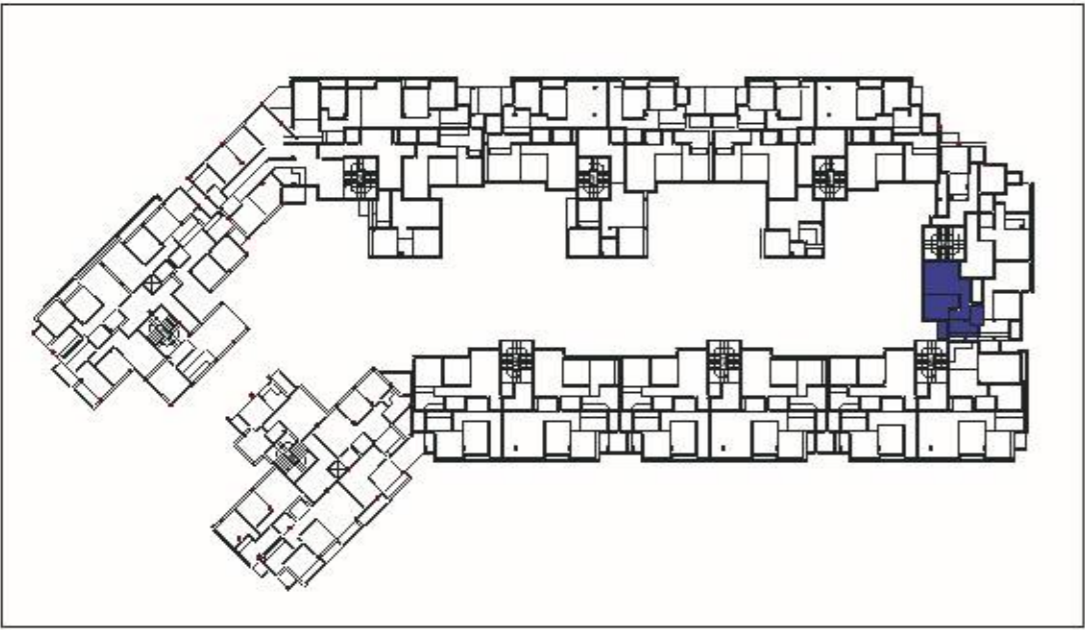

Opération

RIAD ANZA 2

PLAQUETTE DE VENTE

22-05-24

APS

TYPE O
 Appartement type O
 N° 125-225-325-425

PLAN DE REPERAGE:
 - IMMEUBLE N°: 5
 - ETAGE : 1ER - 2EME - 3EME - 4EME

Groupement D'architectes:
DERHEM IZZA et ANKOUCHE HAMID