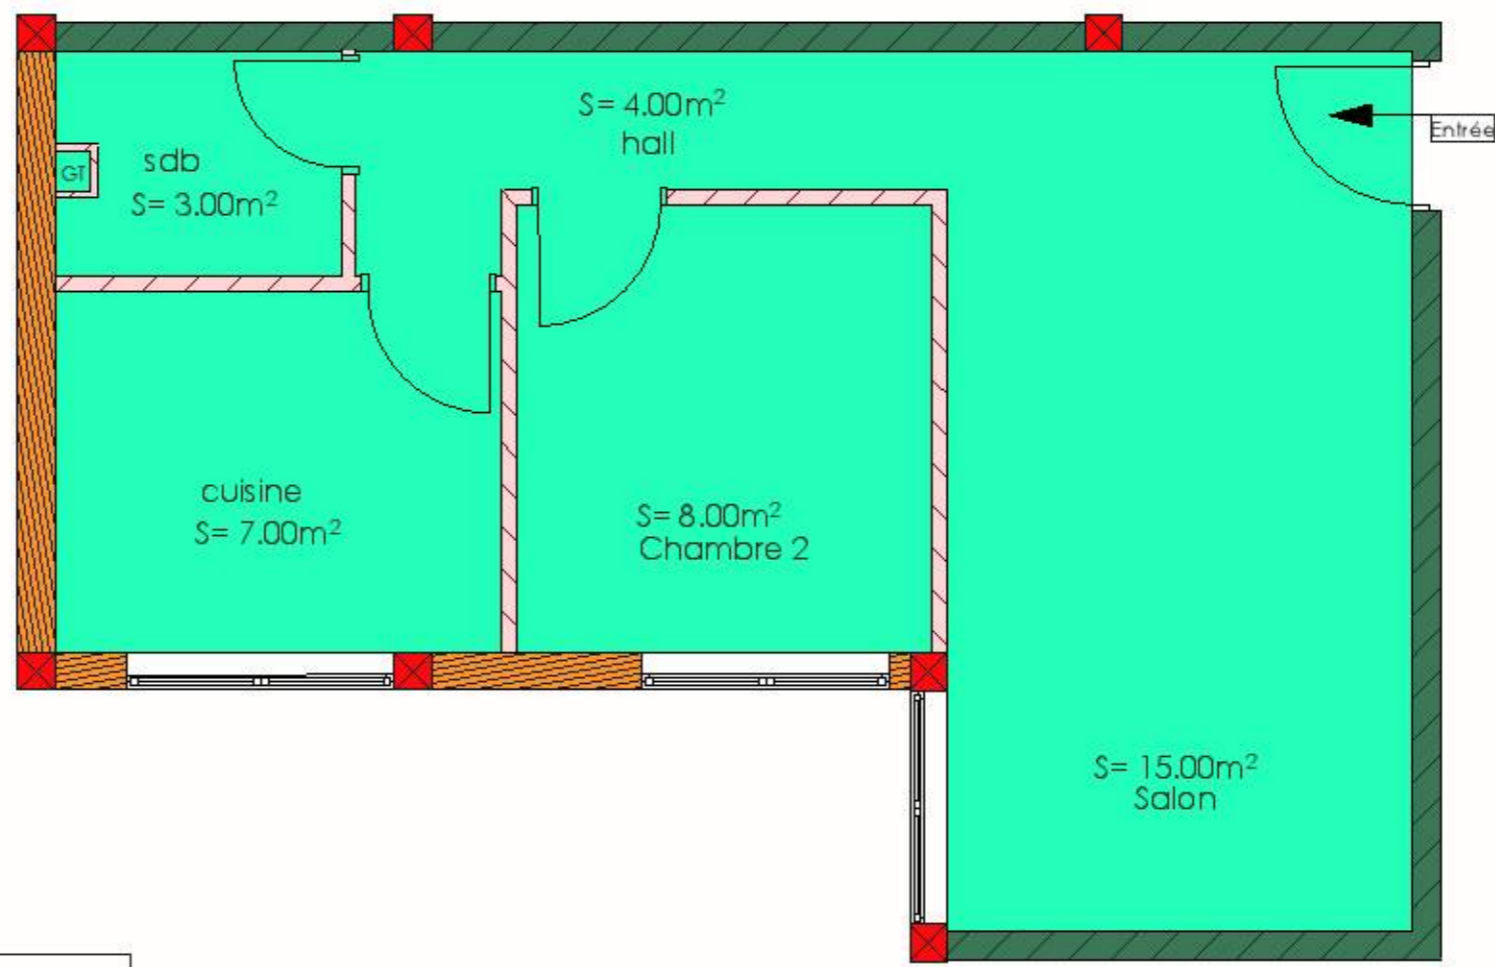

Opération

RIAD ANZA 2

PLAQUETTE DE VENTE

22-05-24

APS

PLAN DE REPERAGE:
- IMMEUBLE N°: 4
- ETAGE :RDC

TYPE D Appartement type D
N° 022

Groupement D'architectes:
DERHEM IZZA et ANKOUCHE HAMID