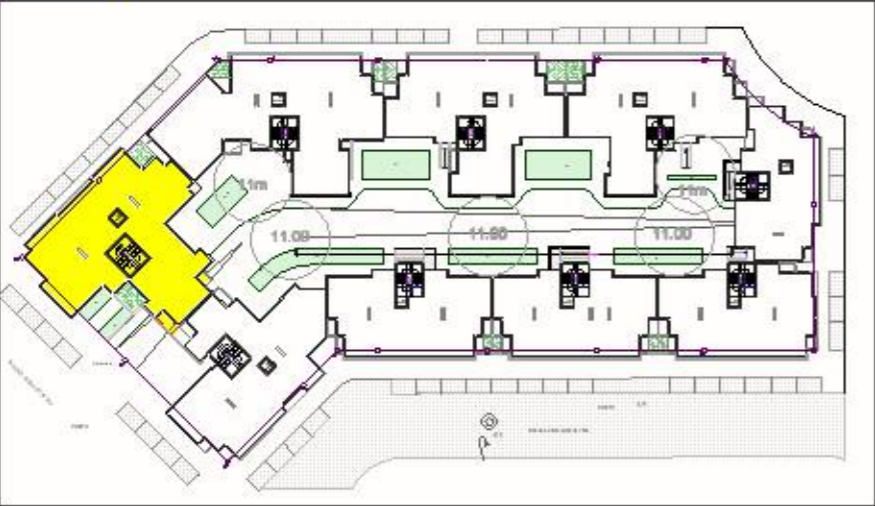

BLOCA

PLAN DE REPERAGE:
- IMMEUBLE N°: 1
- ETAGE :RDC