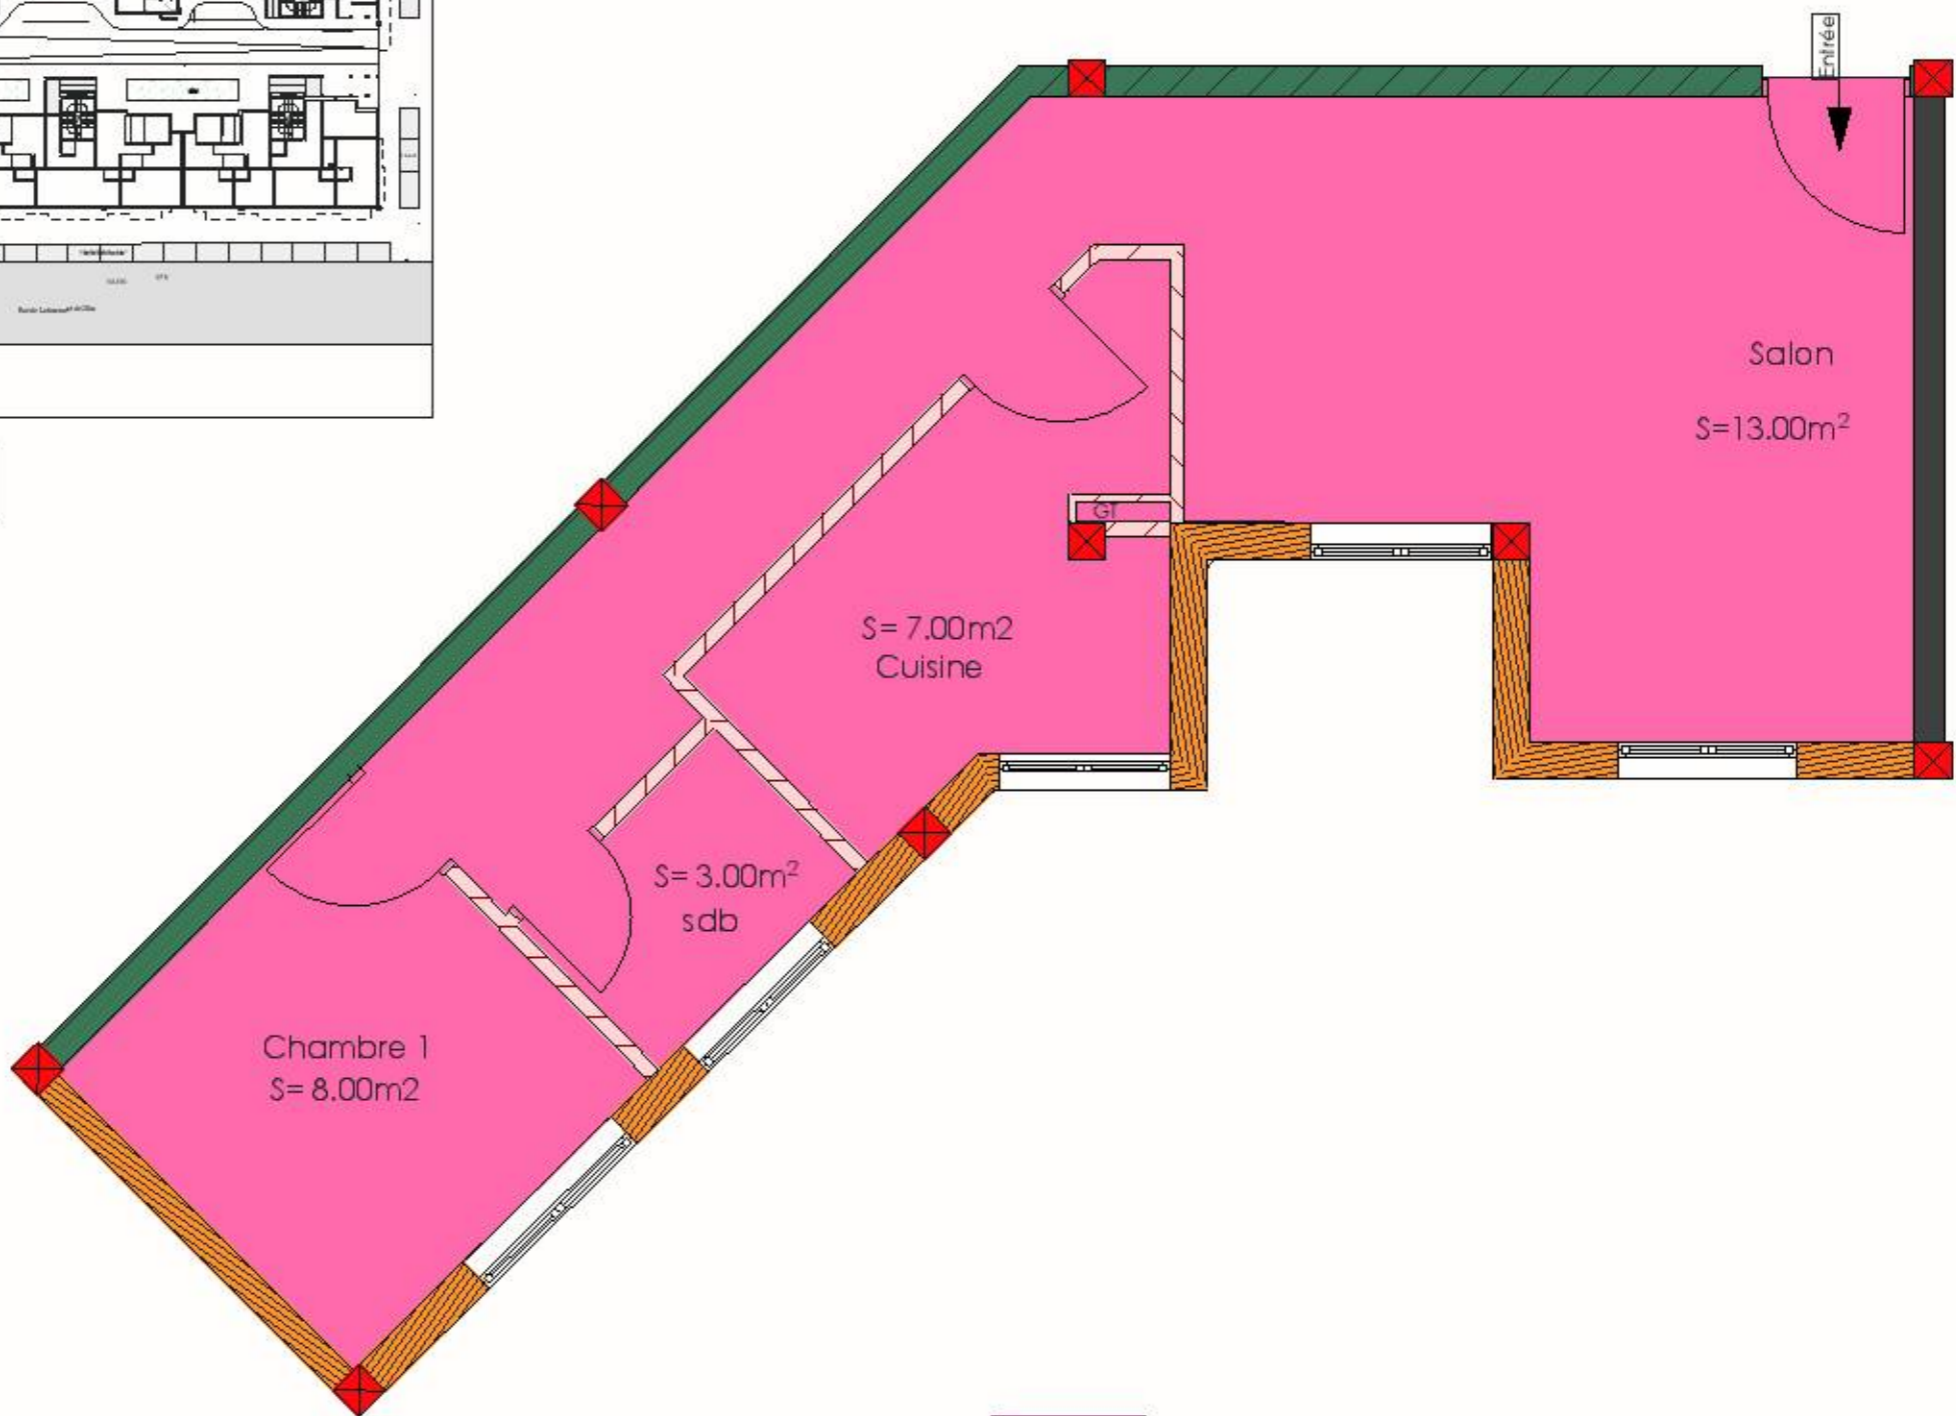

Groupement D'architectes:
 DERHEM IZZA et ANKOUCHE HAMID

PLAN DE REPERAGE:
 - IMMEUBLE N°: 2
 - ETAGE :RDC

TYPE A Appartement type A
 N° 012

Opération	PLAN GENERAL
RIAD ANZA 2	IMMEUBLES/APPARTEMENTS
PLAQUETTE DE VENTE	Listing des unités
22-05-24	Récapitulatif
APS	