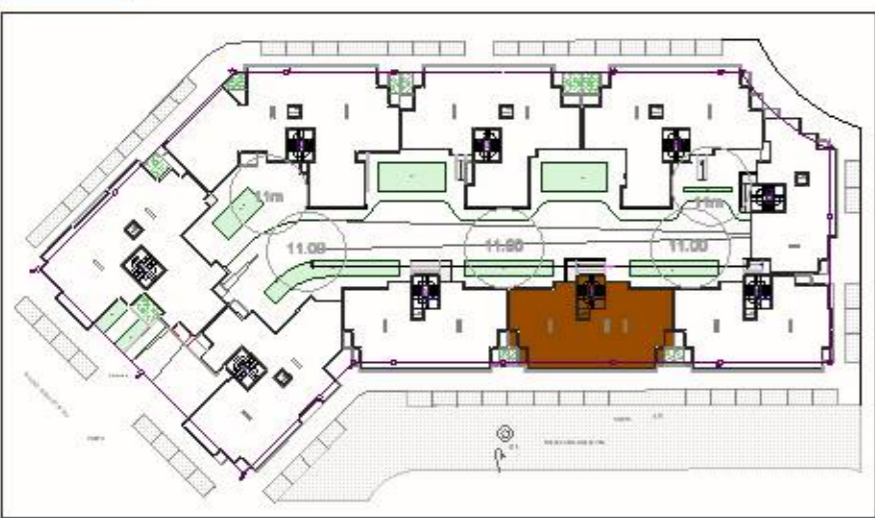

Listing des unités
 PLAQUETTE DE VENTE

22-05-24

APS

Récapitulatif

Groupement D'architectes:
 DERHEM IZZA et ANKOUCHE HAMID

BLOC 1

PLAN DE REPERAGE:
 - IMMEUBLE N°: 7
 - ETAGE :RDC

LEGENDE