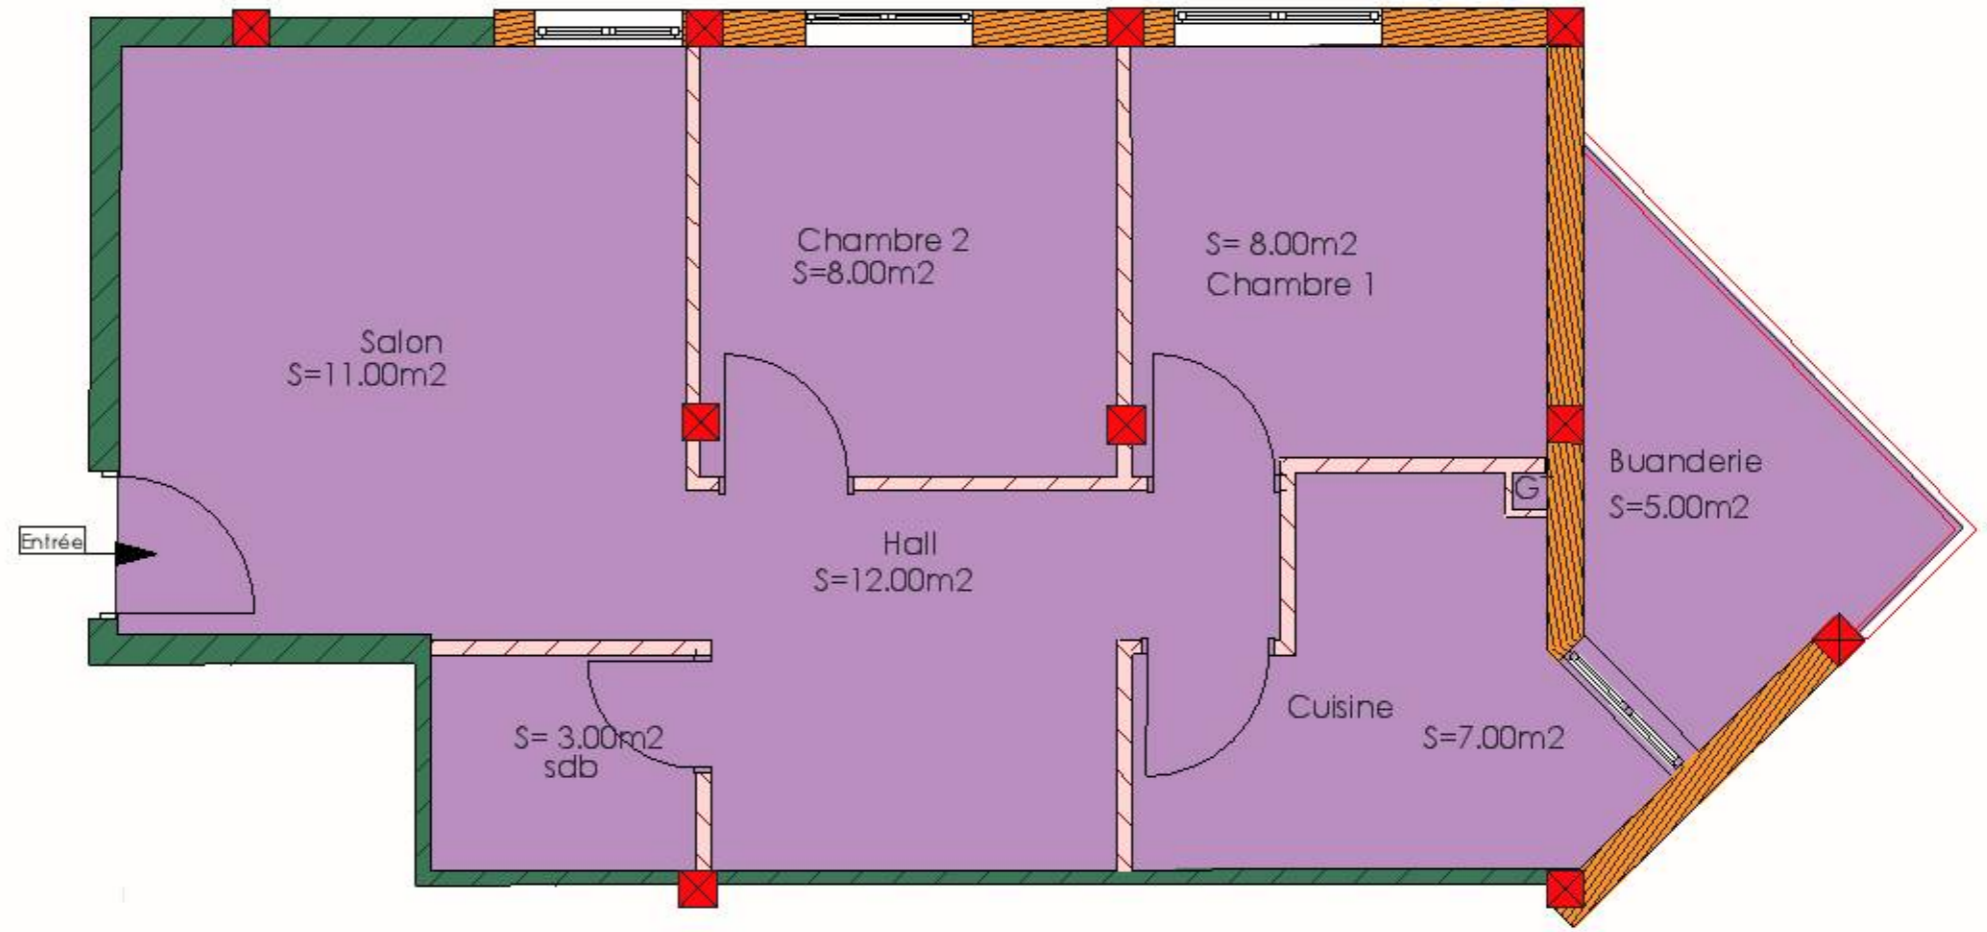

PLAN DE REPERAGE:
- IMMEUBLE N°: 9
- ETAGE :1ER.,2EME,3EME,4EME

TYPE Q₁

Appartement type Q₁
N° 139-239-339-439

Opération

RIAD ANZA 2

PLAQUETTE DE VENTE

22-05-24

APS

PLAN GENERAL

IMMEUBLES/APPARTEMENTS

Listing des unités

Récapitulatif

Groupement D'architectes:
DERHEM IZZA et ANKOUCHE HAMID