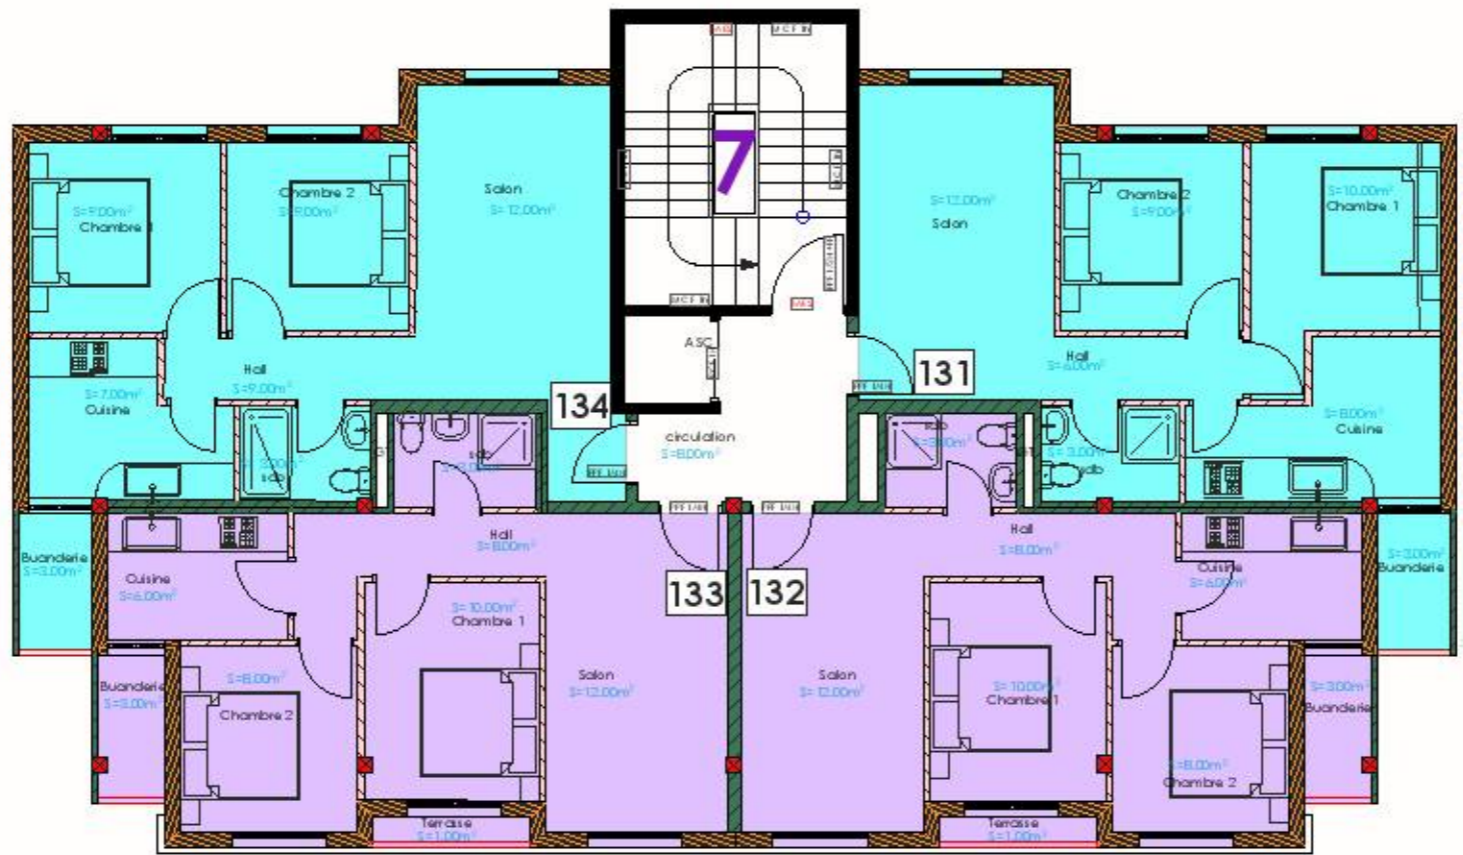

BLOC

LEGENDE	
TYPE ET NUMERO D'APARTEMENT	
<table border="0"> <tr> <td>TYPE G</td> <td>App. N°131-134 -231-234-331-334 -431-434</td> <td>TYPE P₁</td> <td>App. N°132-133 -232-233-332-333 -432-433</td> </tr> </table>	

Opération	PLAN GENERAL
RIAD ANZA 2	IMMEUBLES/APARTEMENTS
PLAQUETTE DE VENTE	Listings des unités
22-05-24	Récapitulatif
APS	

Groupement D'architectes:
DERHEM IZZA et ANKOUCHE HAMID