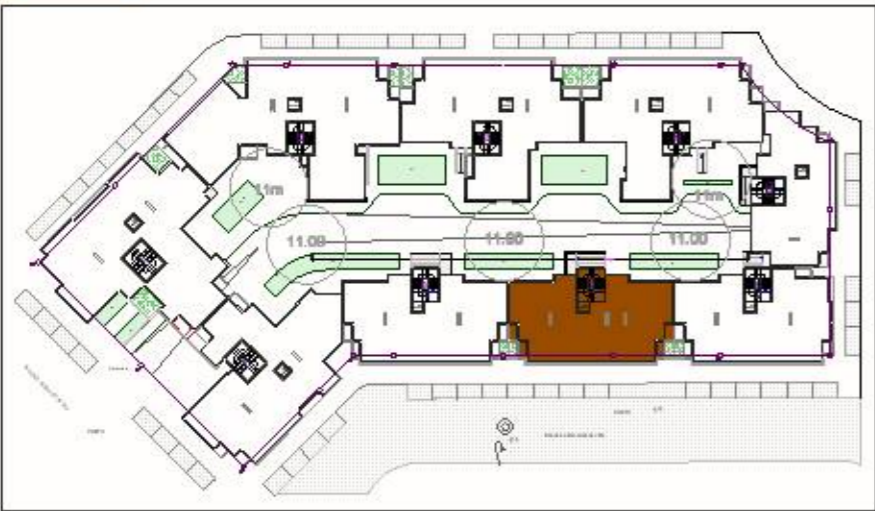

BLOC

PLAN DE REPERAGE:
- IMMEUBLE N°: 7
- ETAGE :1^{ER}_2^{EME}_3^{EME}_4^{EME}