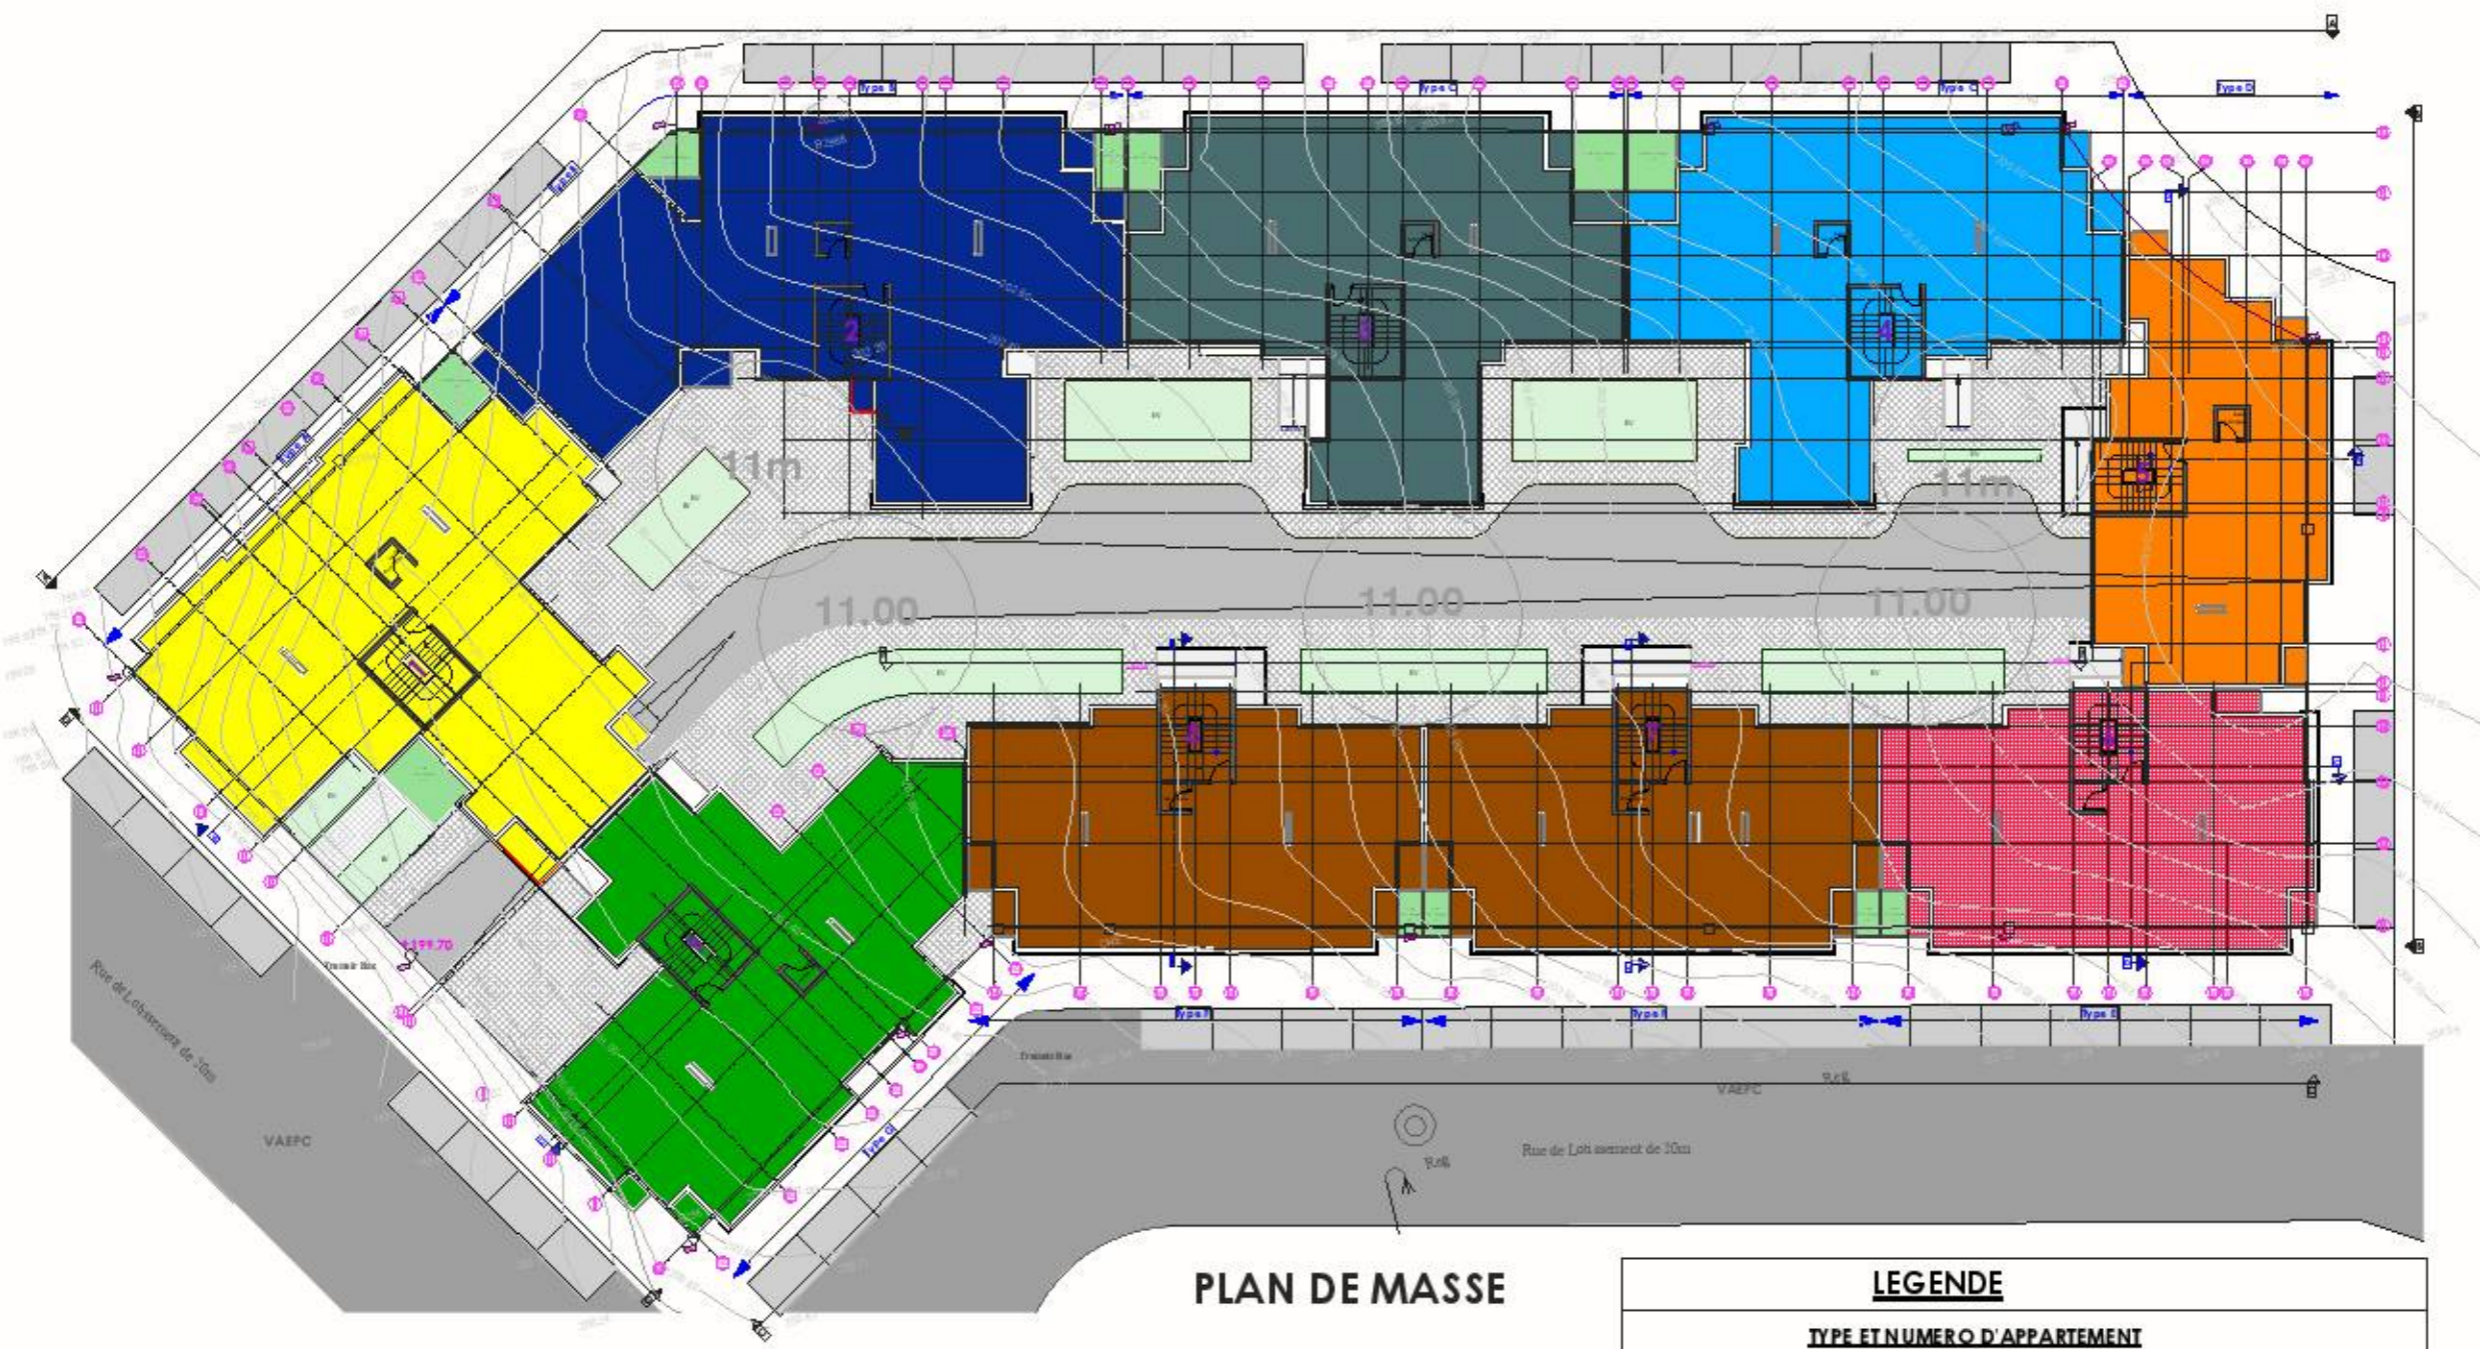

PLAN DE MASSE

LEGENDE	
TYPE ET NUMERO D'APPARTEMENT	
BLOC A	Immeuble N°1
BLOC B	Immeuble N°2
BLOC C	Immeuble N°3
BLOC C1	Immeuble N°4
BLOC D	Immeuble N°5
BLOC E	Immeuble N°6
BLOC F	Immeuble N°7 & 8
BLOC G	Immeuble N°9

Opération

RIAD ANZA 2

PLAQUETTE DE VENTE

22-05.2024

APS

PLAN GENERAL

IMMEUBLES/APPARTEMENTS

Listings des unités

Récapitulatif

**Groupement D'architectes:
DERHEM IZZA et ANKOUICHE HAMID**