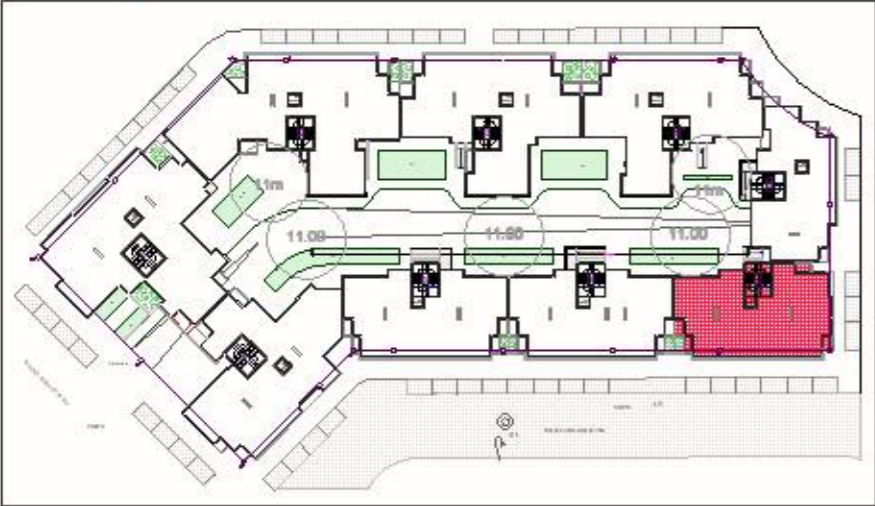

BLOC D

PLAN DE REPERAGE:
- IMMEUBLE N°: 5
- ETAGE :1^{ER},2^{EME},3^{EME},4^{EME}

Groupement D'architectes:
DERHEM IZZA et ANKOUCHE HAMID

BLOC 1

PLAN DE REPERAGE:
 - IMMEUBLE N°: 6
 - ETAGE :RDC

LEGENDE

TYPE ET NUMERO D'APPARTEMENT