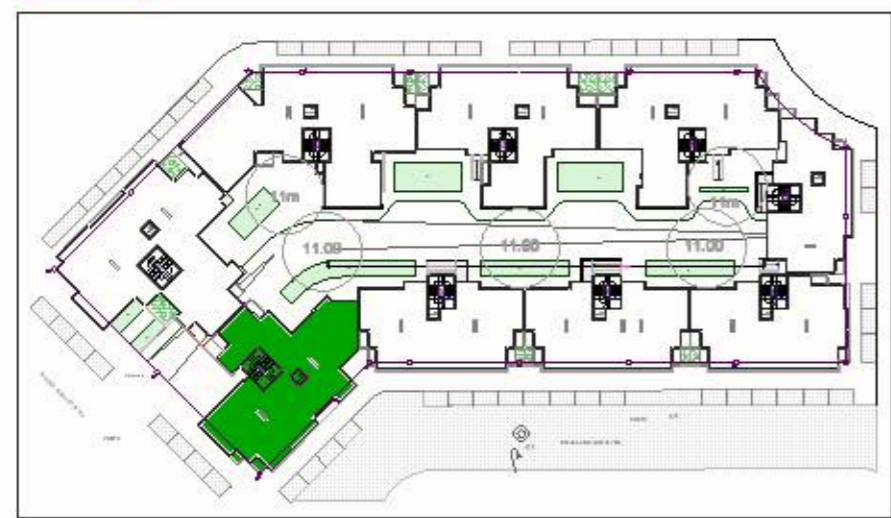

NOC.6

PLAN DE REPERAGE:
- IMMEUBLE N°: 9
- ETAGE :1ER,2EME,3EME,4EME