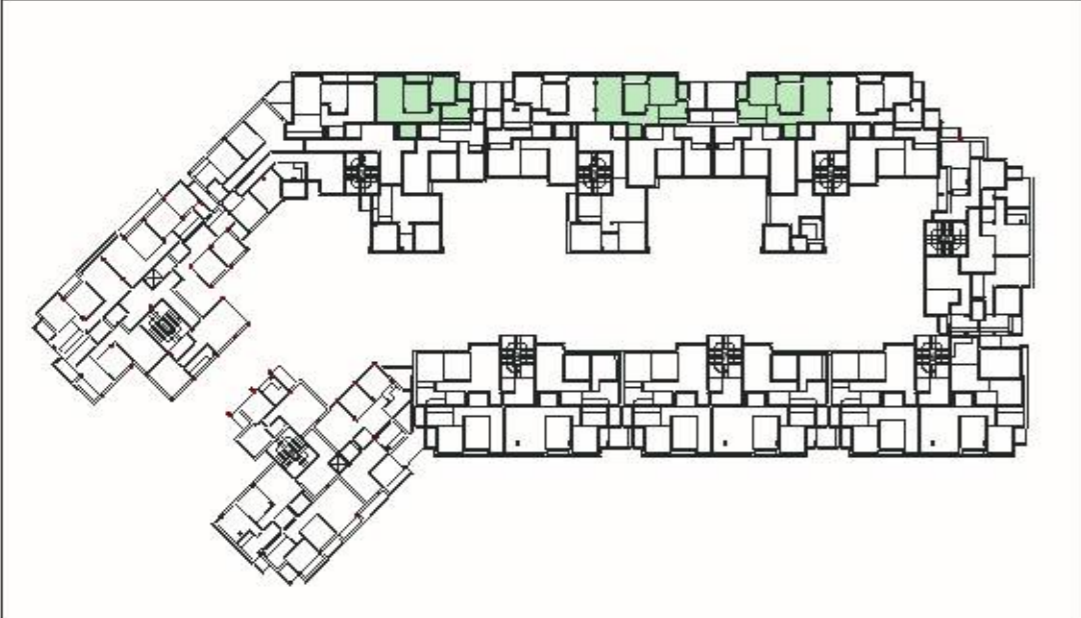

PLAN DE REPERAGE:
- IMMEUBLE N°: 2-3-4
- ETAGE :1ER.,2EME.,3EME.,4EME

TYPE J₁ Appartement type J₁
N° 109-114-118-209-214-218-
309-314-318-409-414-418

Opération

RIAD ANZA 2

PLAQUETTE DE VENTE

22-05-24

APS

PLAN GENERAL

IMMEUBLES/APPARTEMENTS

Listing des unités

Récapitulatif

Groupement D'architectes:
DERHEM IZZA et ANKOUCHE HAMID