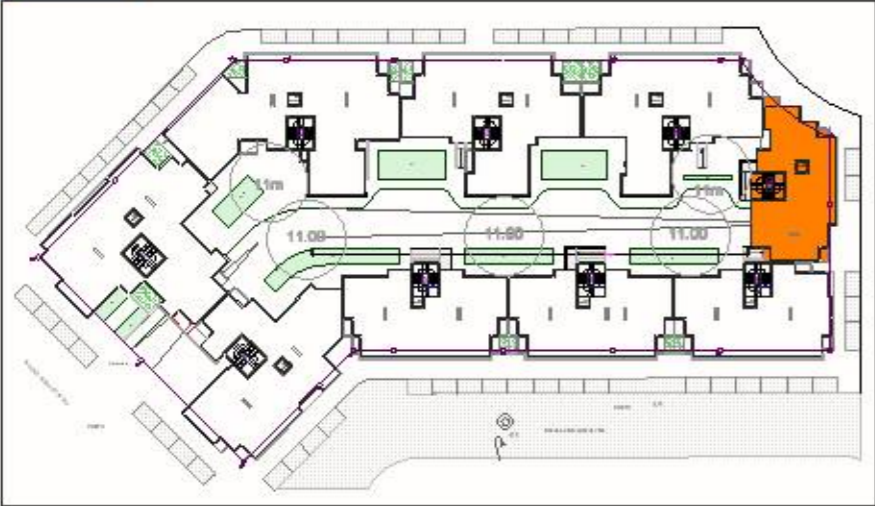

LEGENDE

TYPE ET NUMERO D'APPARTEMENT

TYPE N	App. N°123-223 -323-423	TYPE O	App. N°125-225 -325-425
TYPE N₁	App. N°124-224 -324-424	TYPE O₁	App. N°126-226 -326-426

BLOC D