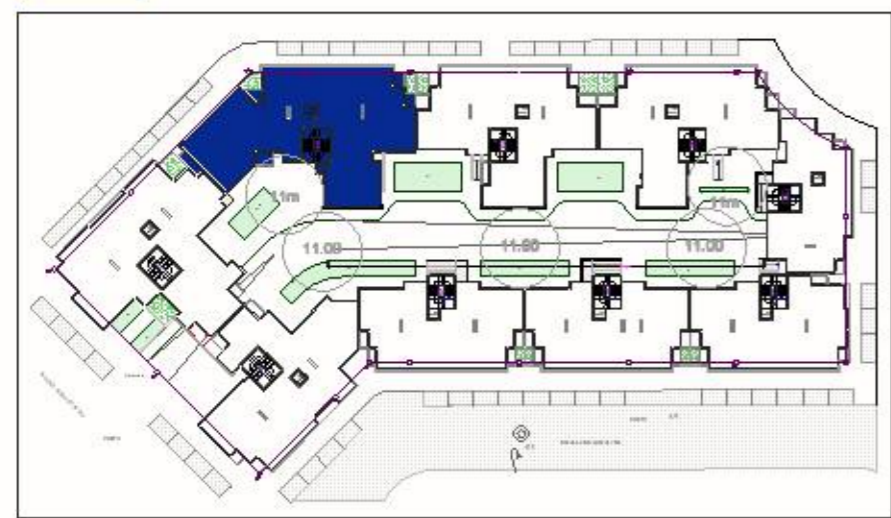

BLOC 1

PLAN DE REPERAGE:
 - IMMEUBLE N°: 2
 - ETAGE :RDC

LEGENDE			
TYPE ET NUMERO D'APARTEMENT			
TYPE A	APP N° 012	TYPE B	APP N° 011
TYPE A₁	APP N° 010	COMMERCE	

Opération

RIAD ANZA 2

PLAQUETTE DE VENTE

22-05-24