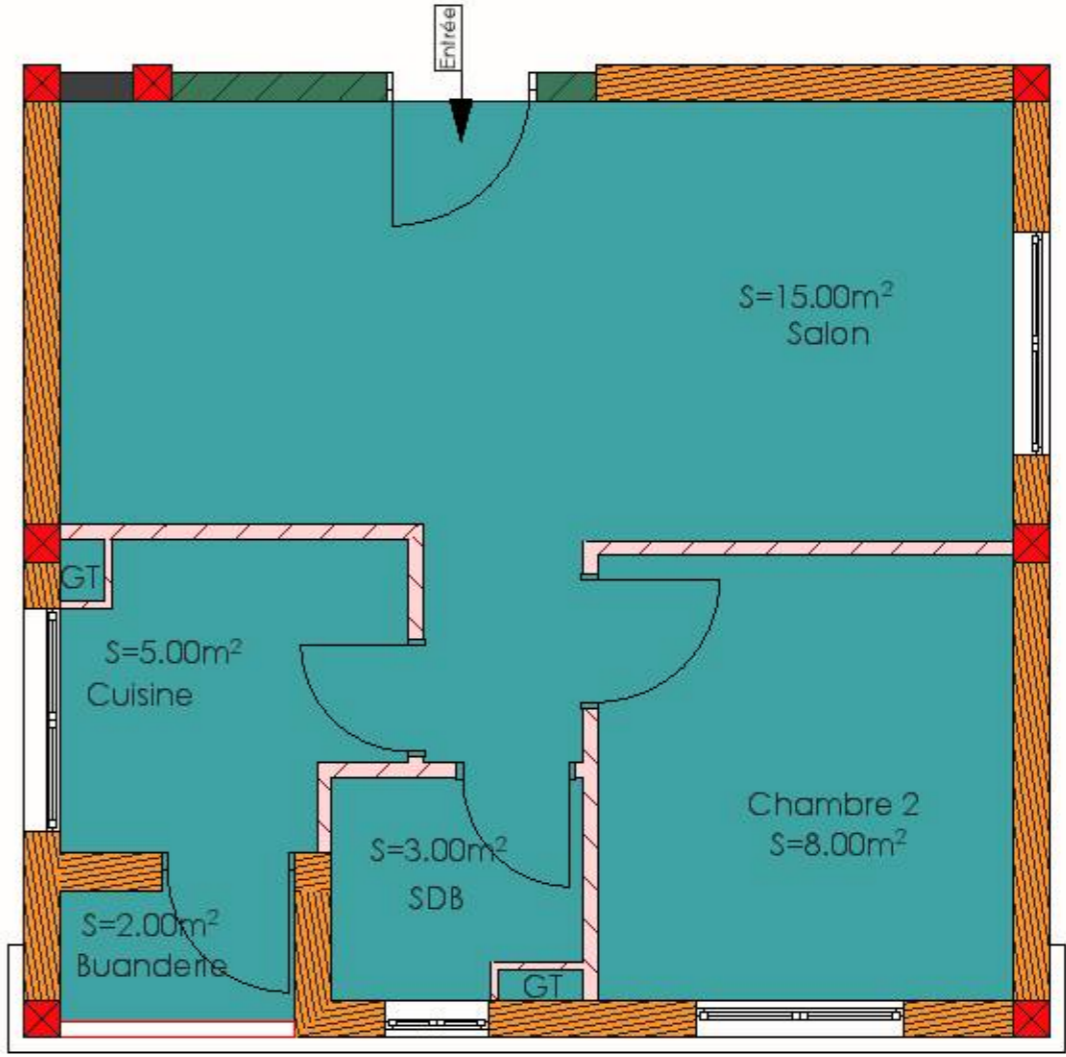

TYPE B
Appartement type B
N° 011

Opération

RIAD ANZA 2

PLAQUETTE DE VENTE

22-05-24

APS

PLAN GENERAL

IMMEUBLES/APPARTEMENTS

Listing des unités

Récapitulatif

Groupement D'architectes:
DERHEM IZZA et ANKOUCHE HAMID