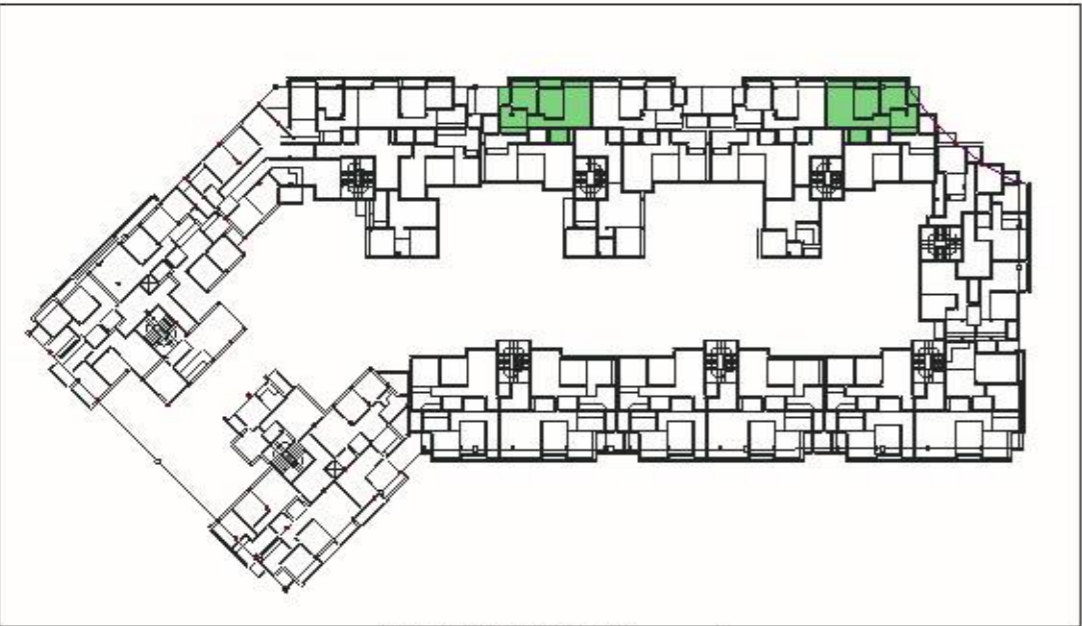

PLAN DE REPERAGE:
- IMMEUBLE N°: 3-4
- ETAGE : 1ER 2EME 3EME 4EME

TYPE L₁ Appartement type L₁
N° 113-213-313-413-
119-219-319-419-

Opération

RIAD ANZA 2

PLAQUETTE DE VENTE

22-05-24

APS

PLAN GENERAL

IMMEUBLES/APPARTEMENTS

Listing des unités

Récapitulatif

Groupement D'architectes:
DERHEM IZZA et ANKOUCHE HAMID