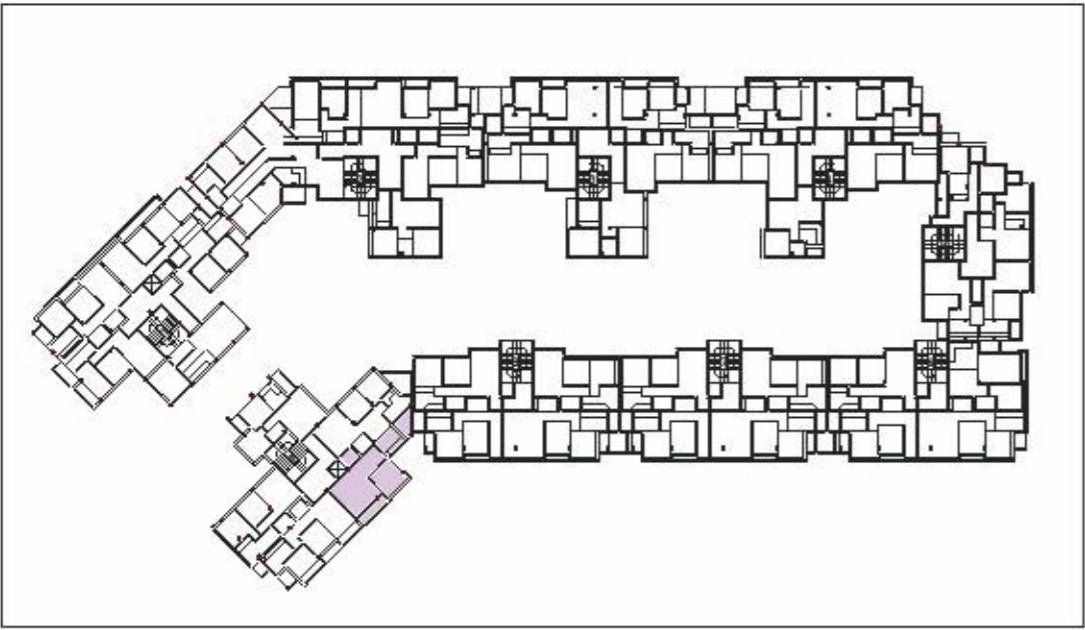

PLAN DE REPERAGE:
- IMMEUBLE N°: 9
- ETAGE : 1ER - 2EME - 3EME - 4EME

TYPE R

Appartement type R
N° 140-240-340-440

Opération

RIAD ANZA 2

PLAQUETTE DE VENTE

22-05-24

APS

PLAN GENERAL

IMMEUBLES/APPARTEMENTS

Listing des unités

Récapitulatif

Groupement D'architectes:
DERHEM IZZA et ANKOUCHE HAMID