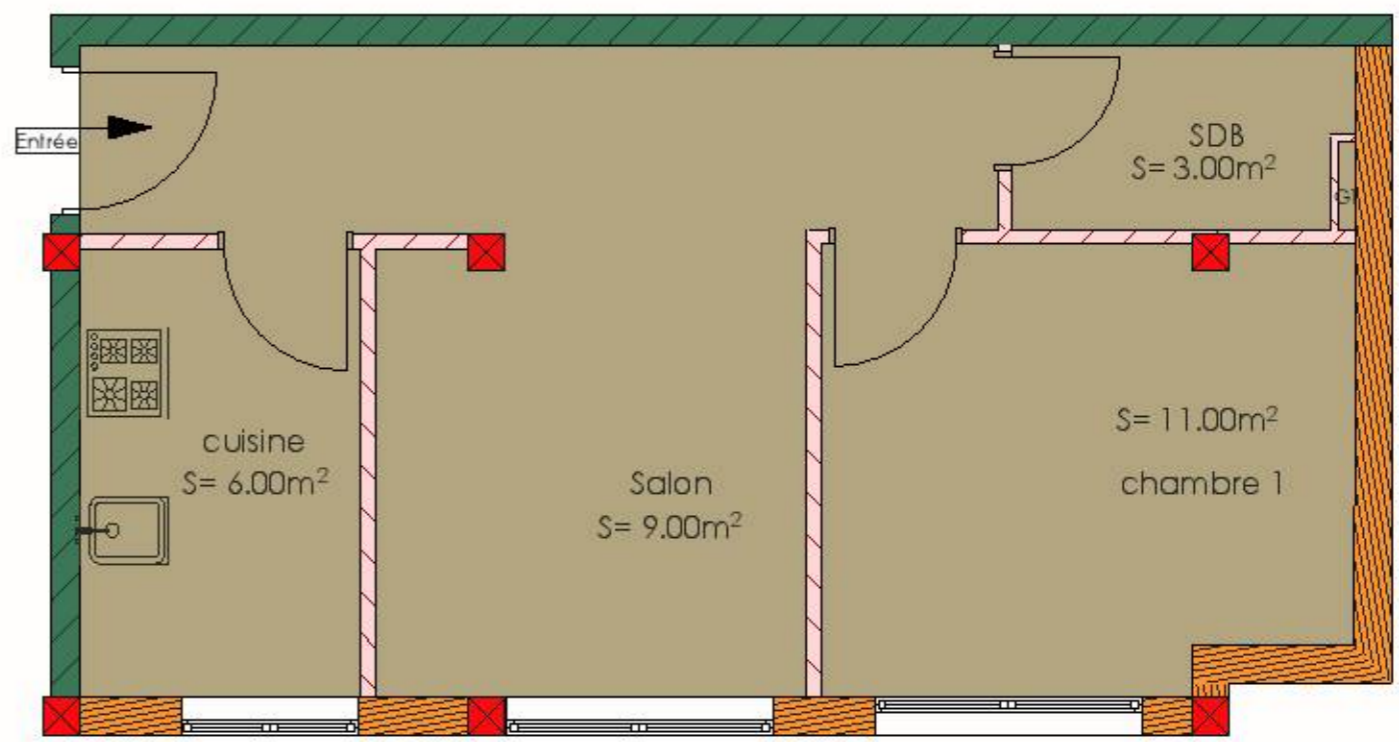

Opération

RIAD ANZA 2

PLAQUETTE DE VENTE

22-05-24

APS

Appartement type A₁
N° 010

TYPE A₁