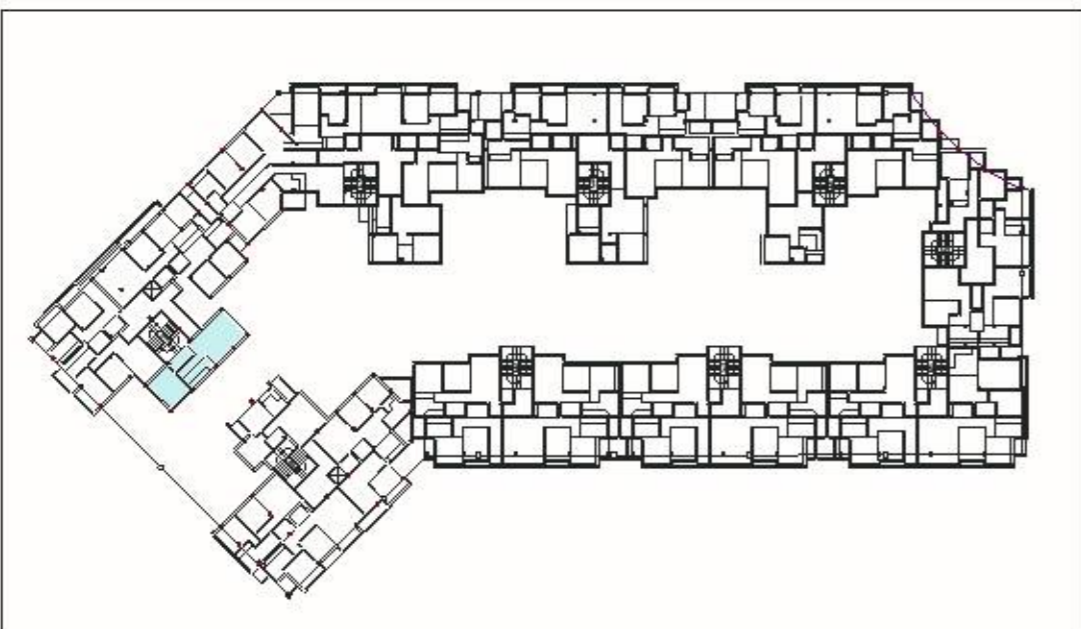

PLAN DE REPERAGE:
- IMMEUBLE N°: 1
- ETAGE :1ER

TYPE I
Appartement type I
N° 105

Opération

RIAD ANZA 2

PLAQUETTE DE VENTE

22-05-24

APS

PLAN GENERAL

IMMEUBLES/APPARTEMENTS

Listing des unités

Récapitulatif

Groupement D'architectes:
DERHEM IZZA et ANKOUCHE HAMID