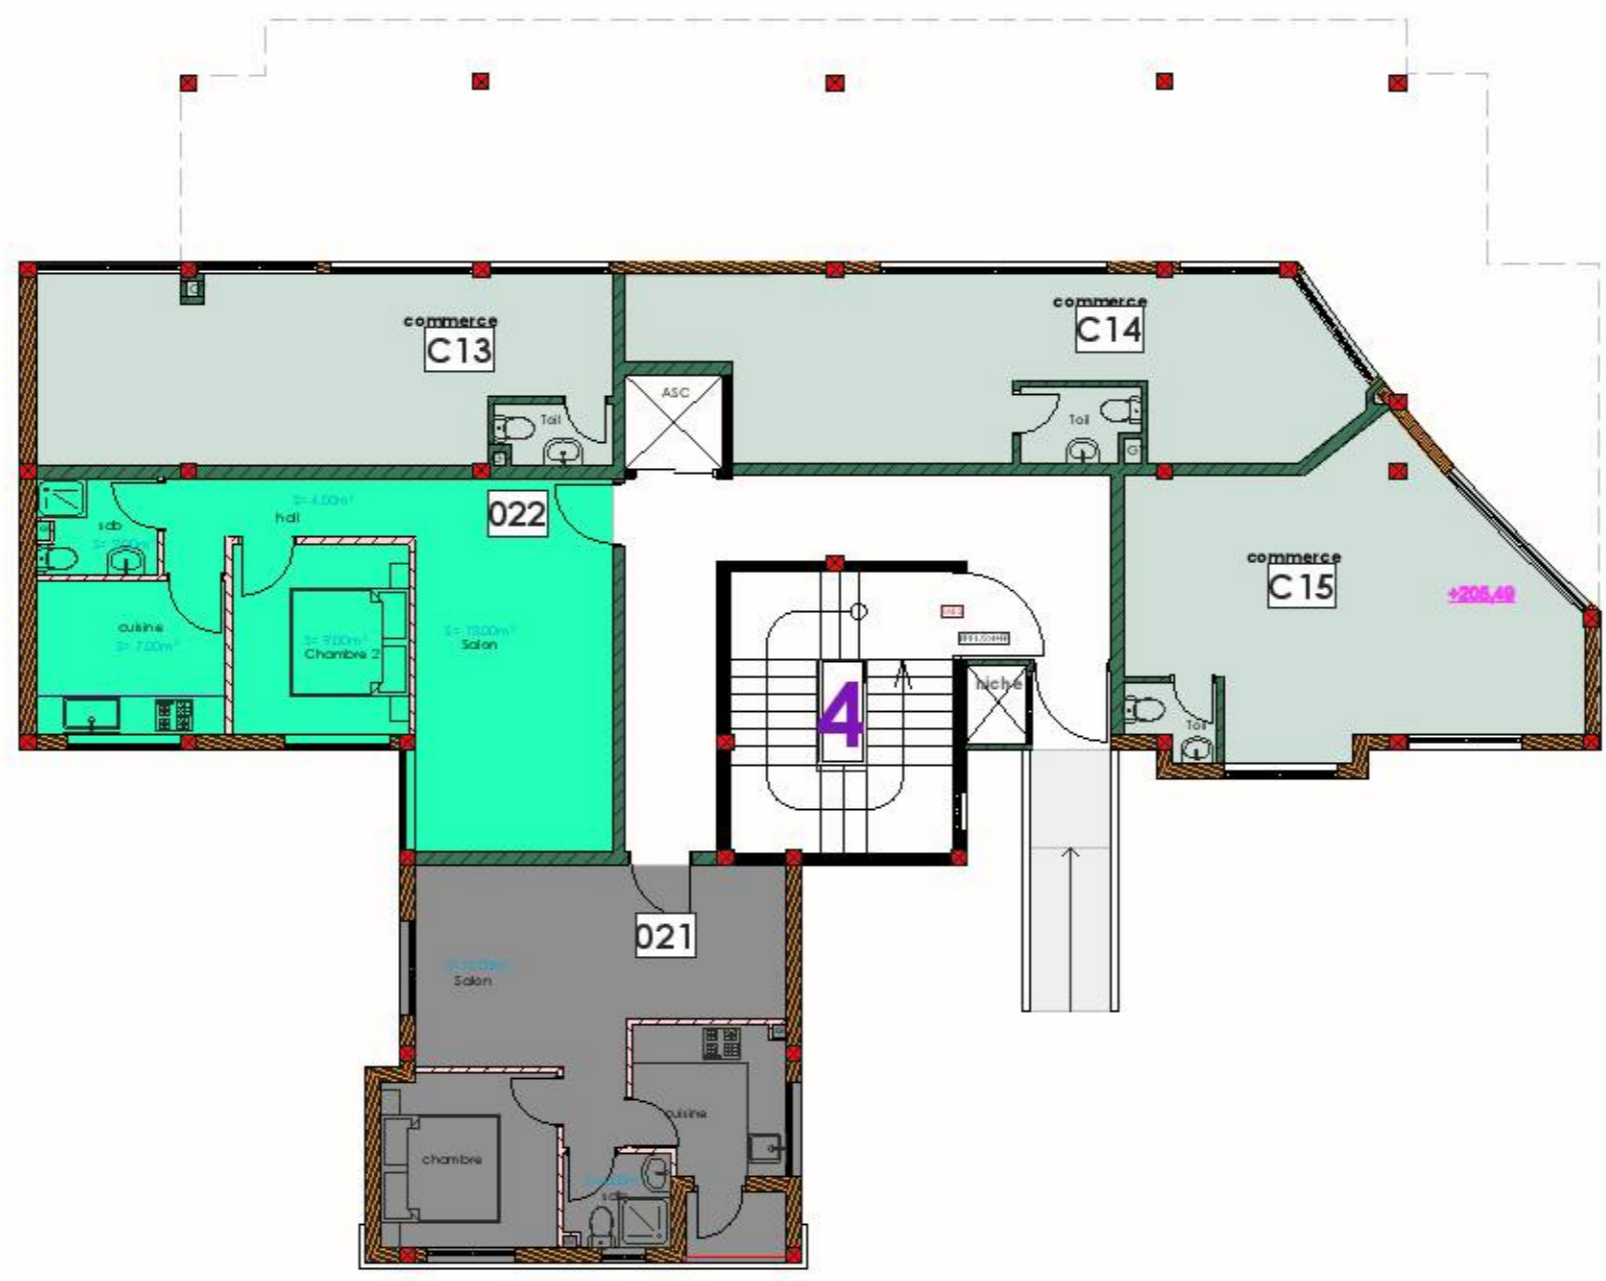

BLOC C1

LEGENDE

TYPE ET NUMERO D'APARTEMENT

TYPE D₂	APP N° 022	COMMERCE
TYPE D₁	APP N° 021	

Opération	RIAD ANZA 2	PLAQUETTE DE VENTE	22-05-24
PLAN GENERAL	IMMEUBLES/APARTEMENTS	Listing des unités	Récapitulatif
APS