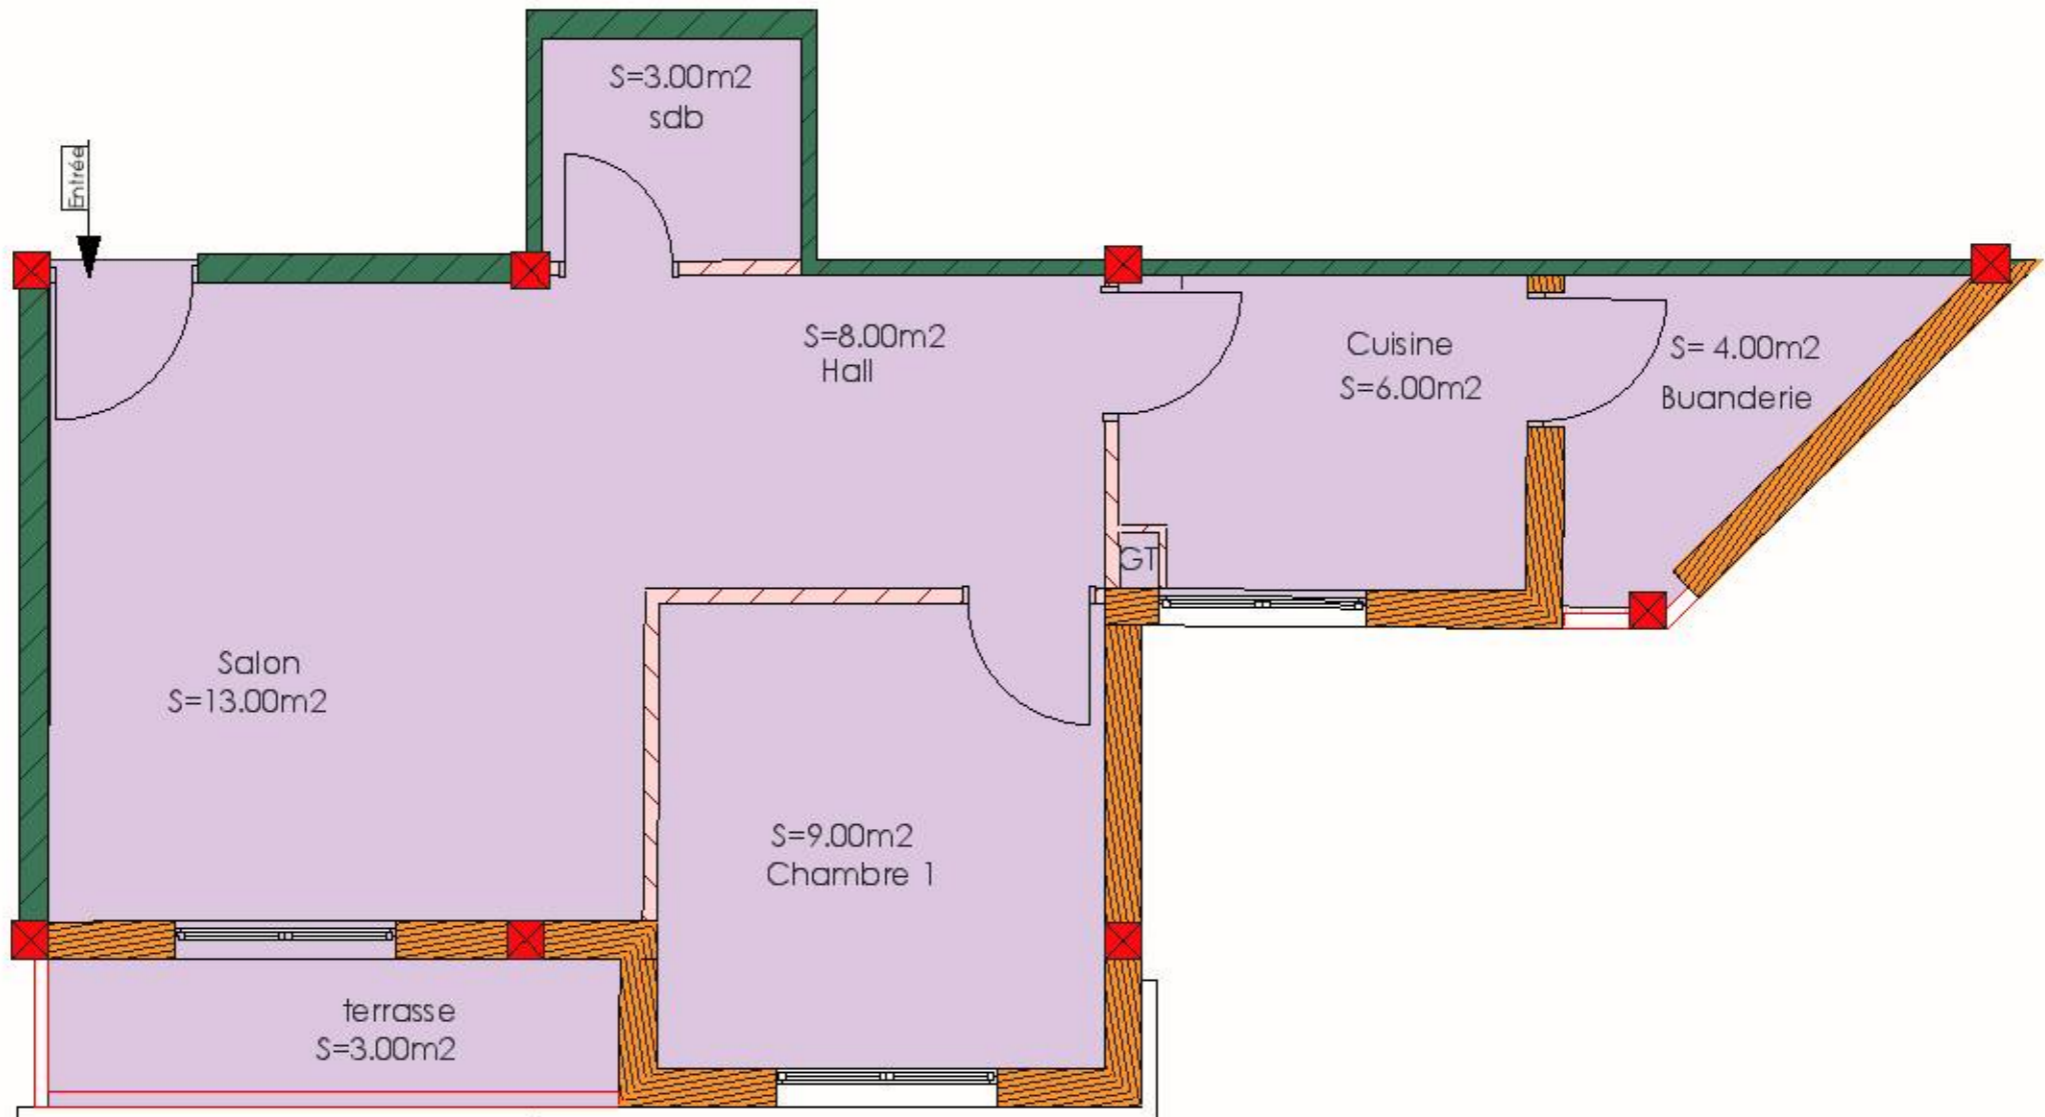

PLAN DE REPERAGE:
- IMMEUBLE N°: 9
- ETAGE : 1ER - 2EME - 3EME - 4EME

TYPE R

Appartement type R
N° 140-240-340-440

Opération

RIAD ANZA 2

PLAQUETTE DE VENTE

22-05-24

APS

PLAN GENERAL

IMMEUBLES/APPARTEMENTS

Listing des unités

Récapitulatif

Groupement D'architectes:
DERHEM IZZA et ANKOUCHE HAMID