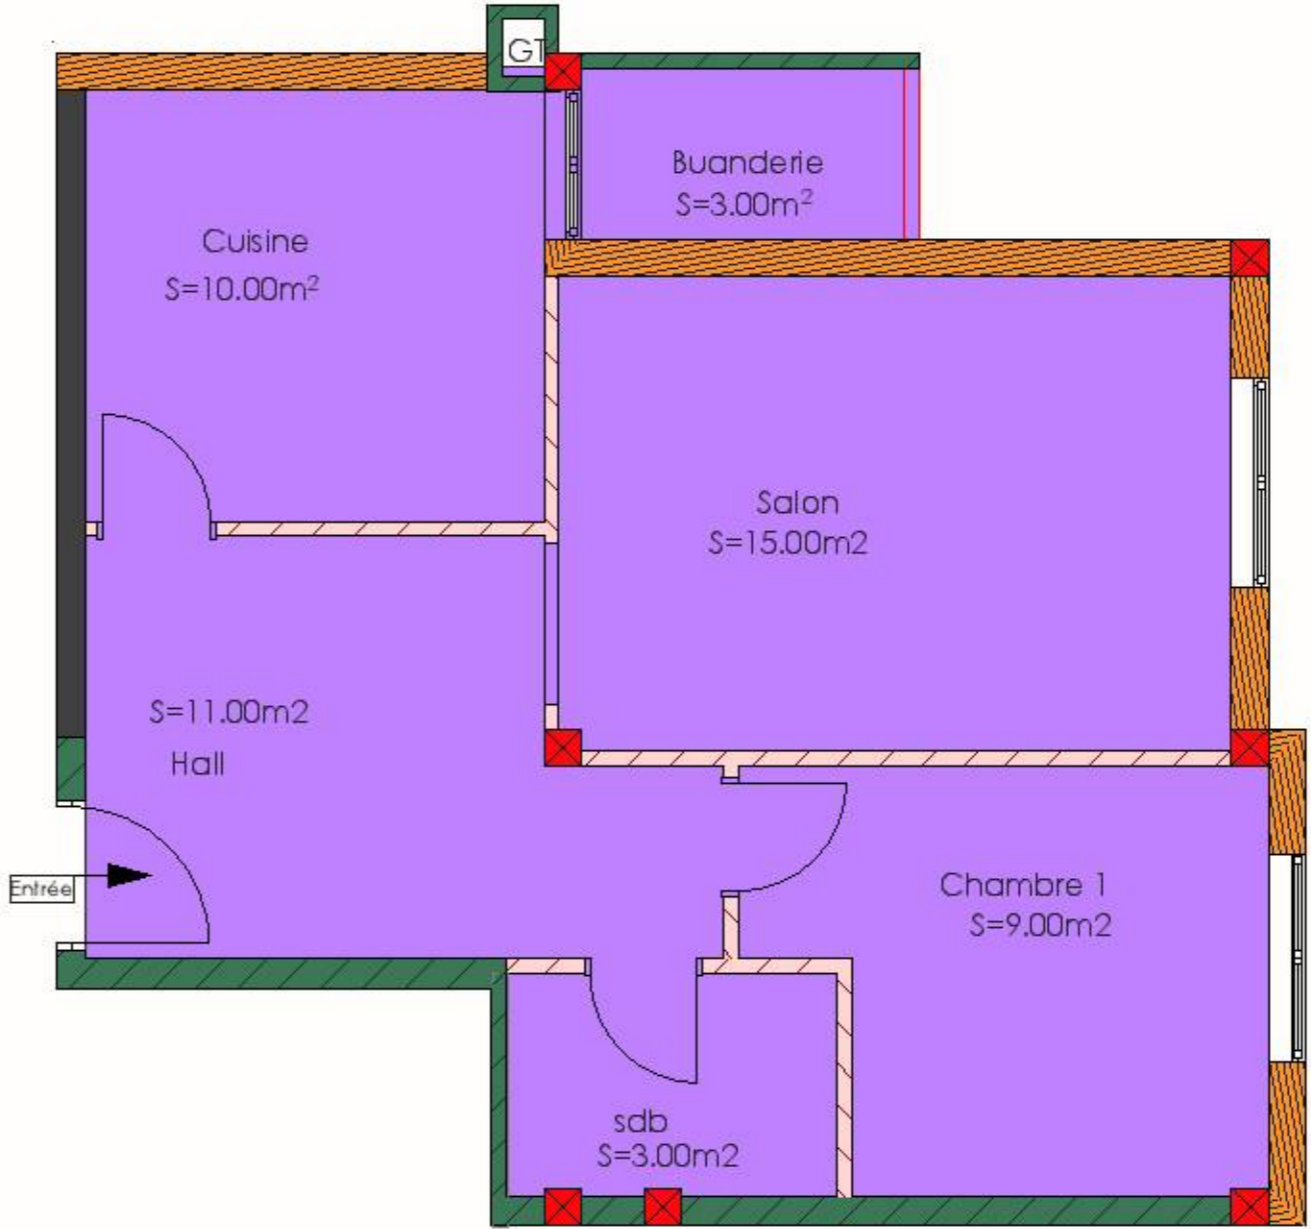

TYPE P Appartement type P
N° 127-227-327-427

Opération

RIAD ANZA 2

PLAQUETTE DE VENTE

22-05-24

APS

PLAN GENERAL

IMMEUBLES/APPARTEMENTS

Listing des unités

Récapitulatif