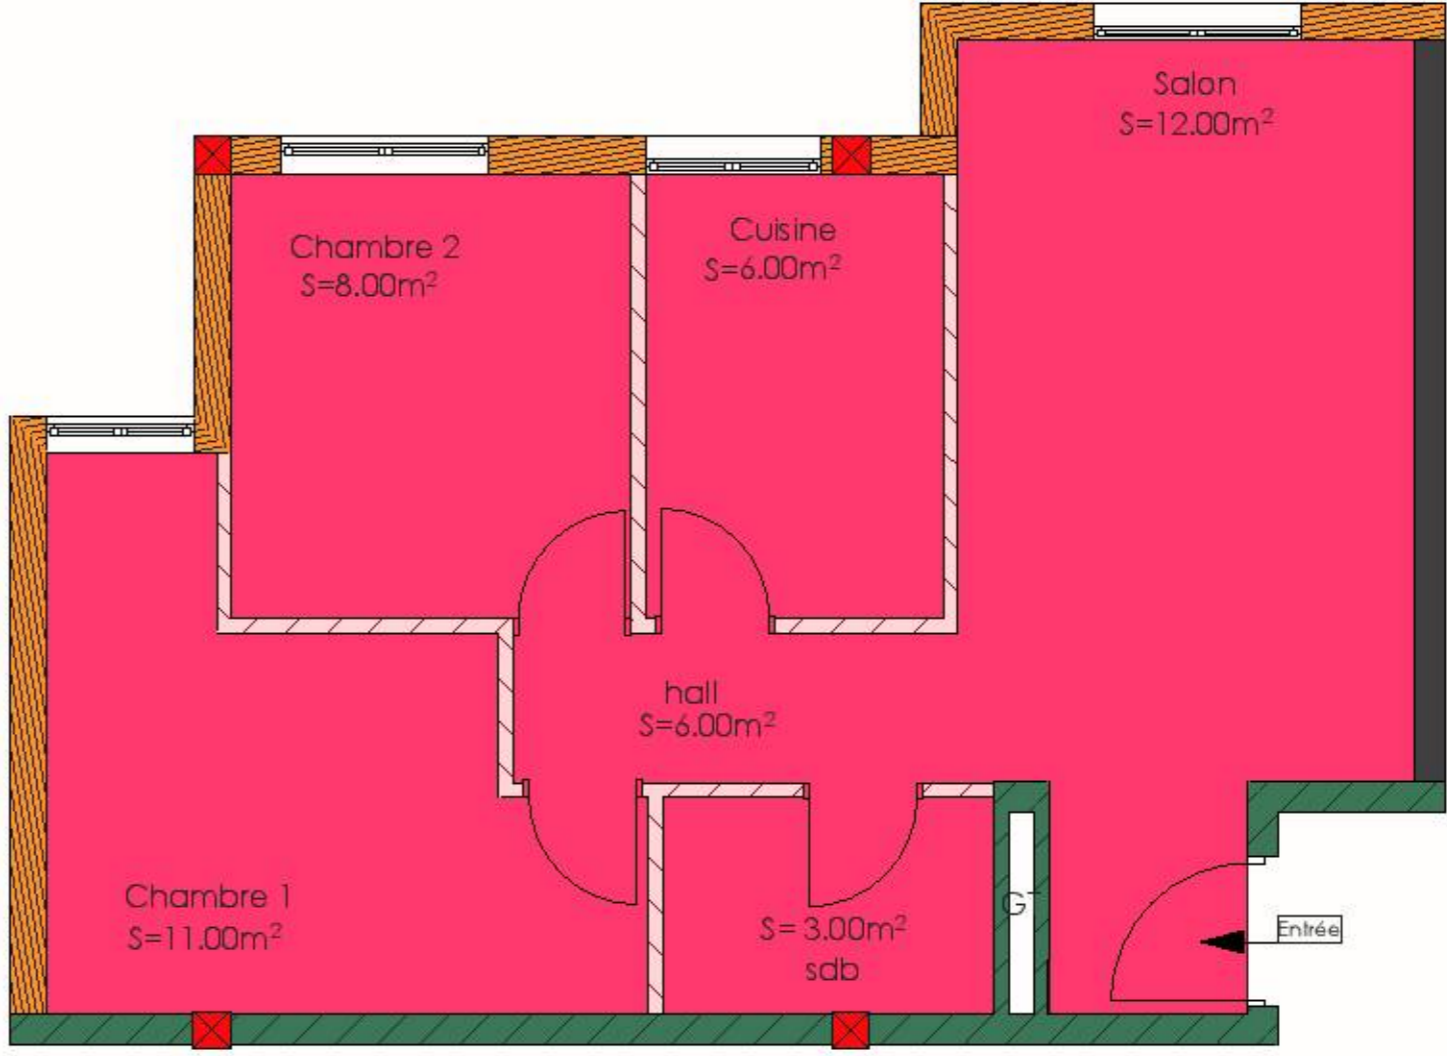

PLAQUETTE DE VENTE

22-05-24

APS

TYPE E₁ Appartement type E₁
N° 034-035

PLAN DE REPERAGE:
- IMMEUBLE N°: 7-8
- ETAGE :RDC

Groupement D'architectes:
DERHEM IZZA et ANKOUCHE HAMID

PLAN DE REPERAGE:
- IMMEUBLE N°: 8
- ETAGE :RDC