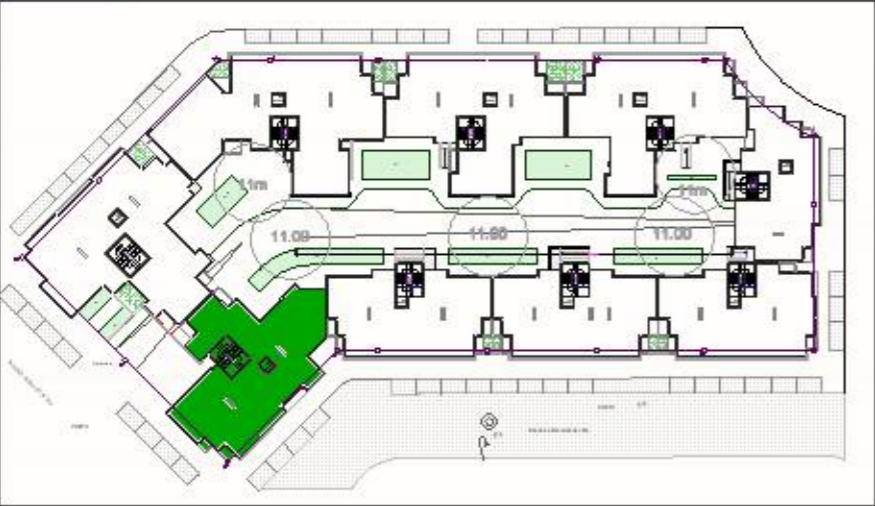

Groupeement D'architectes:
DERHEM IZZA et ANKOUCHE HAMID

Opération

RIAD ANZA 2

PLAQUETTE DE VENTE

22-05-24

APS

BLOC 6

PLAN DE REPERAGE:
- IMMEUBLE N°: 9
- ETAGE :RDC