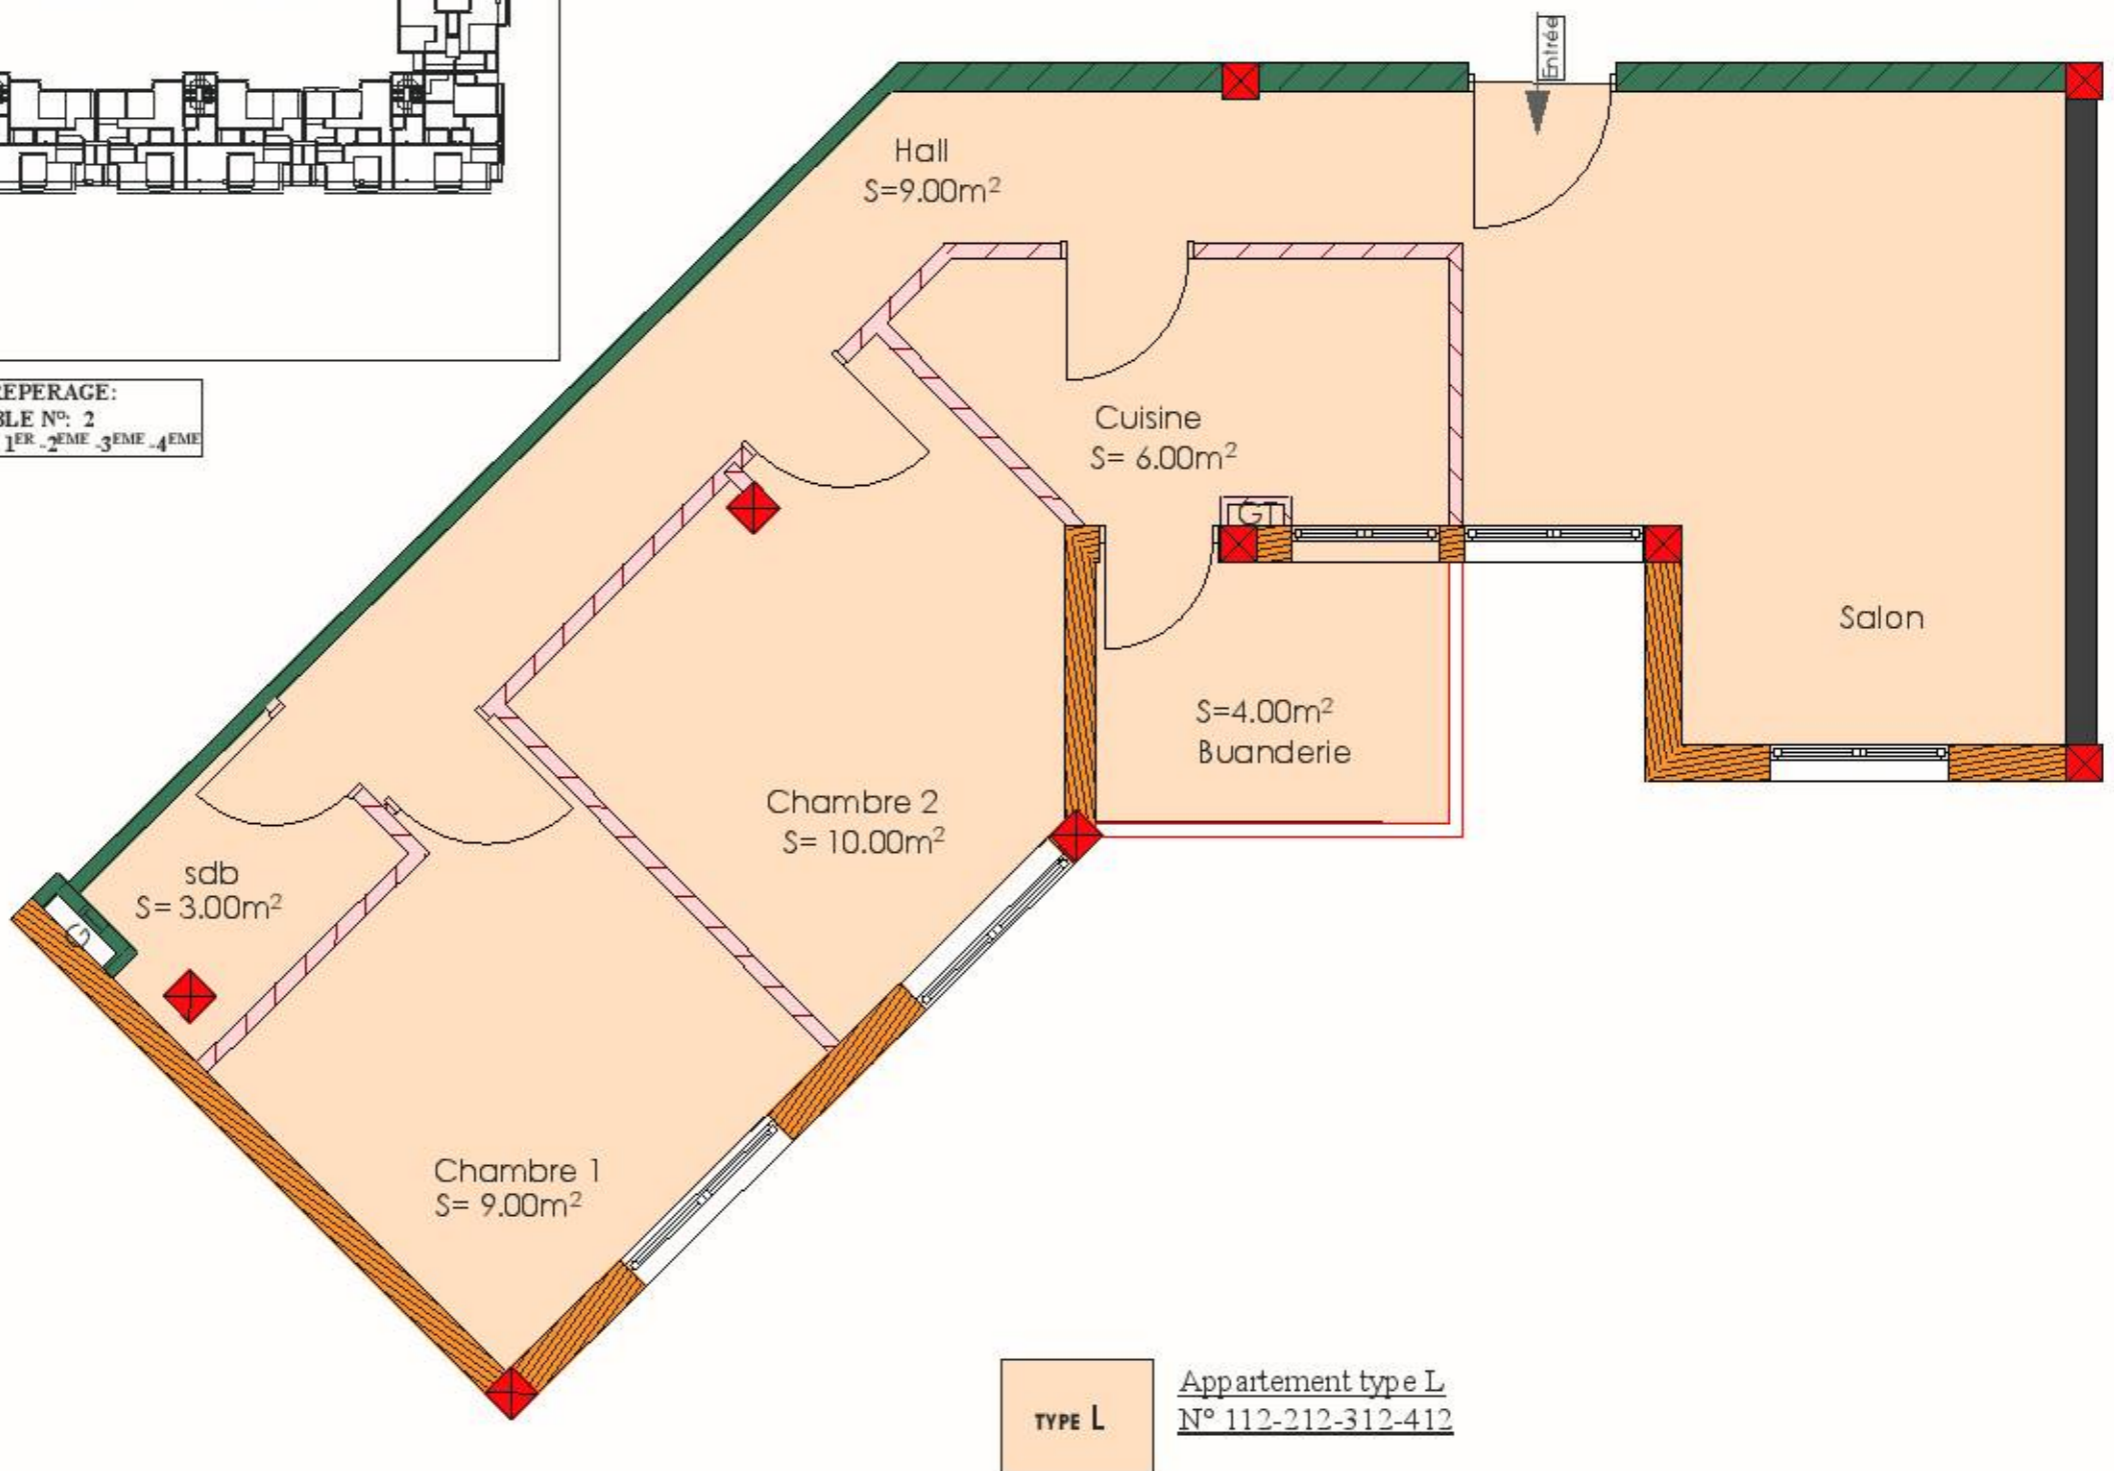

TYPE L
Appartement type L
N° 112-212-312-412

Opération

RIAD ANZA 2

PLAQUETTE DE VENTE

22-05-24

APS

PLAN GENERAL

IMMEUBLES/APPARTEMENTS

Listing des unités

Récapitulatif

Groupement D'architectes:
DERHEM IZZA et ANKOUCHE HAMID