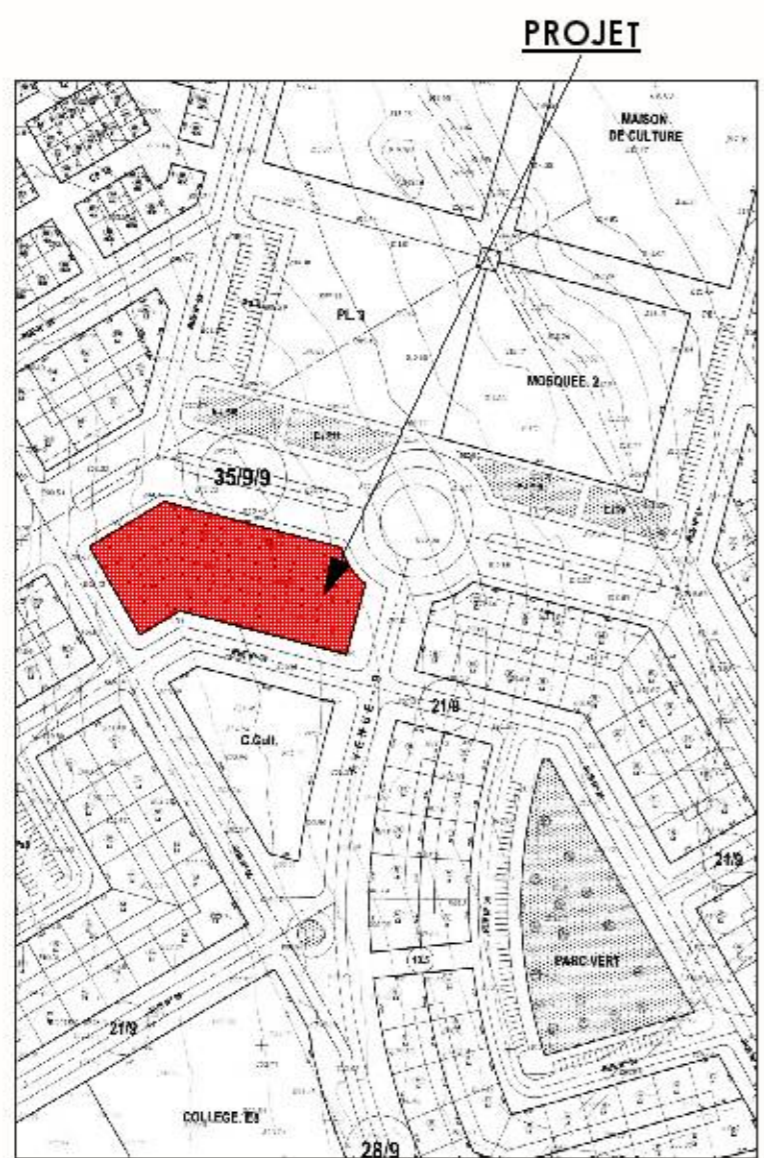

RIAD ANZA 2

PLAQUETTE DE VENTE

22-05-24

APS

Groupement D'architectes:
DERHEM IZZA et ANKOUCHE HAMID

SITUATION

VUE AERIE

Opération	PLAN GENERAL	IMMEUBLES	Appartements	Listing des unités	Récapitulatif
	RIAD ANZA 2				
	PLAQUETTE DE VENTE				
				22-05-24	
				APS	