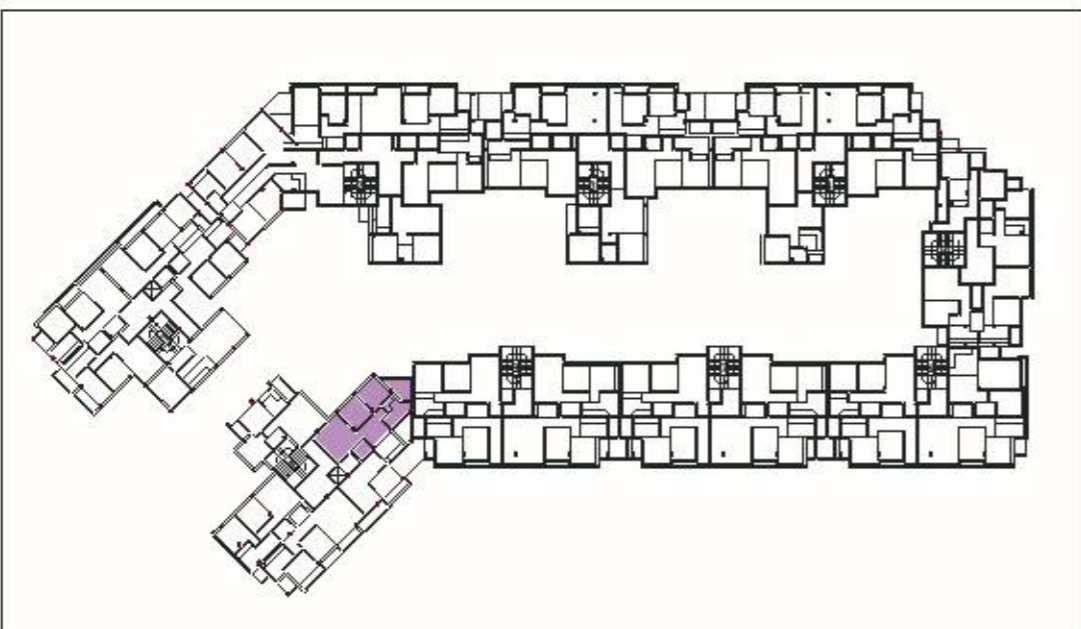

PLAN DE REPERAGE:
- IMMEUBLE N°: 9
- ETAGE :1ER.,2EME,3EME,4EME

TYPE Q₁

Appartement type Q₁
N° 139-239-339-439

Opération

RIAD ANZA 2

PLAQUETTE DE VENTE

22-05-24

APS

PLAN GENERAL

IMMEUBLES/APPARTEMENTS

Listing des unités

Récapitulatif

Groupement D'architectes:
DERHEM IZZA et ANKOUCHE HAMID