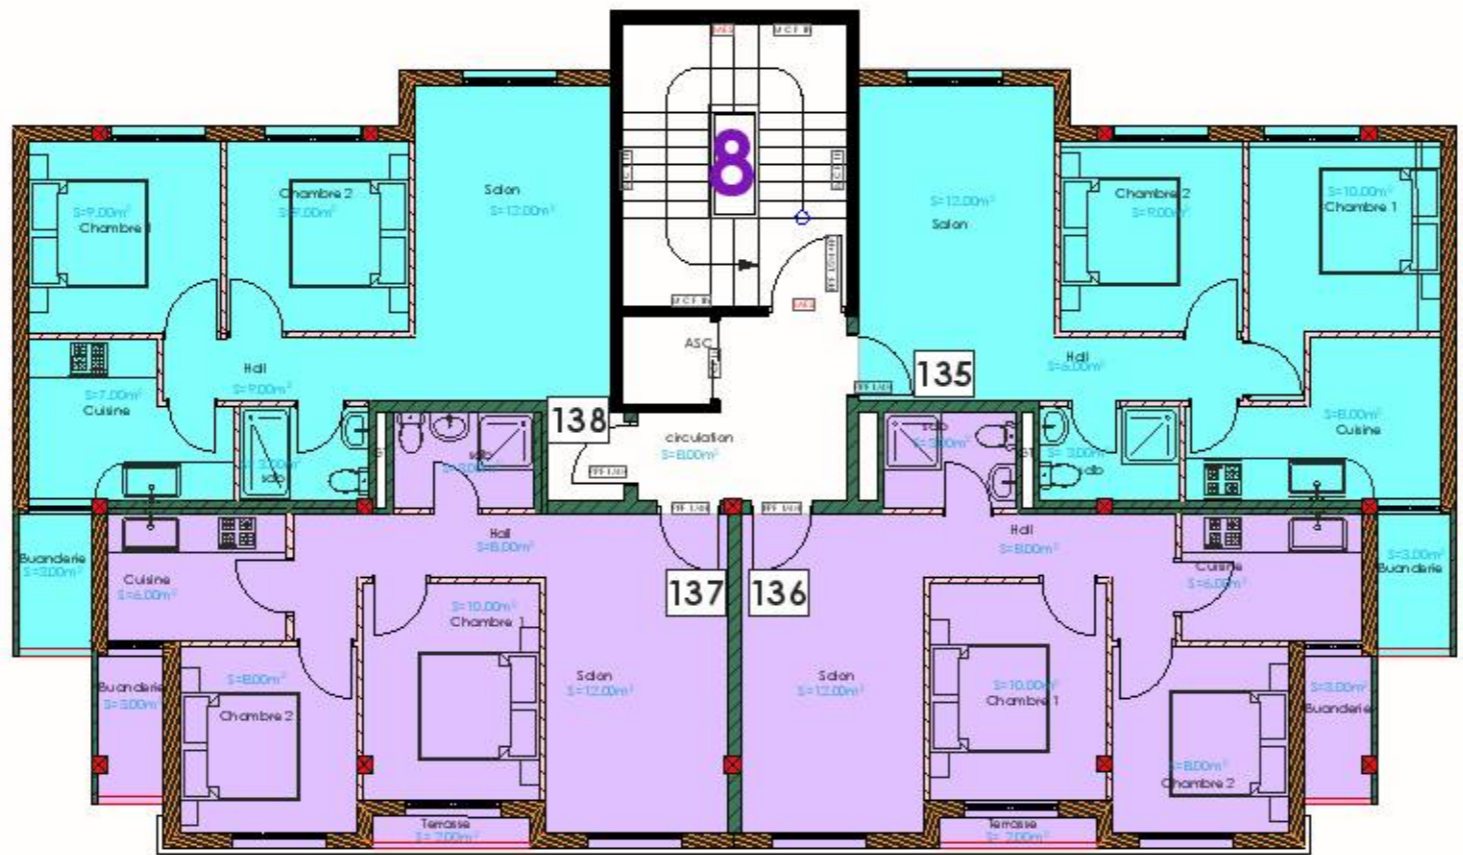

RIAD ANZA 2

PLAQUETTE DE VENTE

22-05-24

APS

BLOC

PLAN DE REPERAGE:
 - IMMEUBLE N°: 8
 - ETAGE :1^{ER}_2^{EME}_3^{EME}_4^{EME}

LEGENDE

TYPE ET NUMERO D'APPARTEMENT