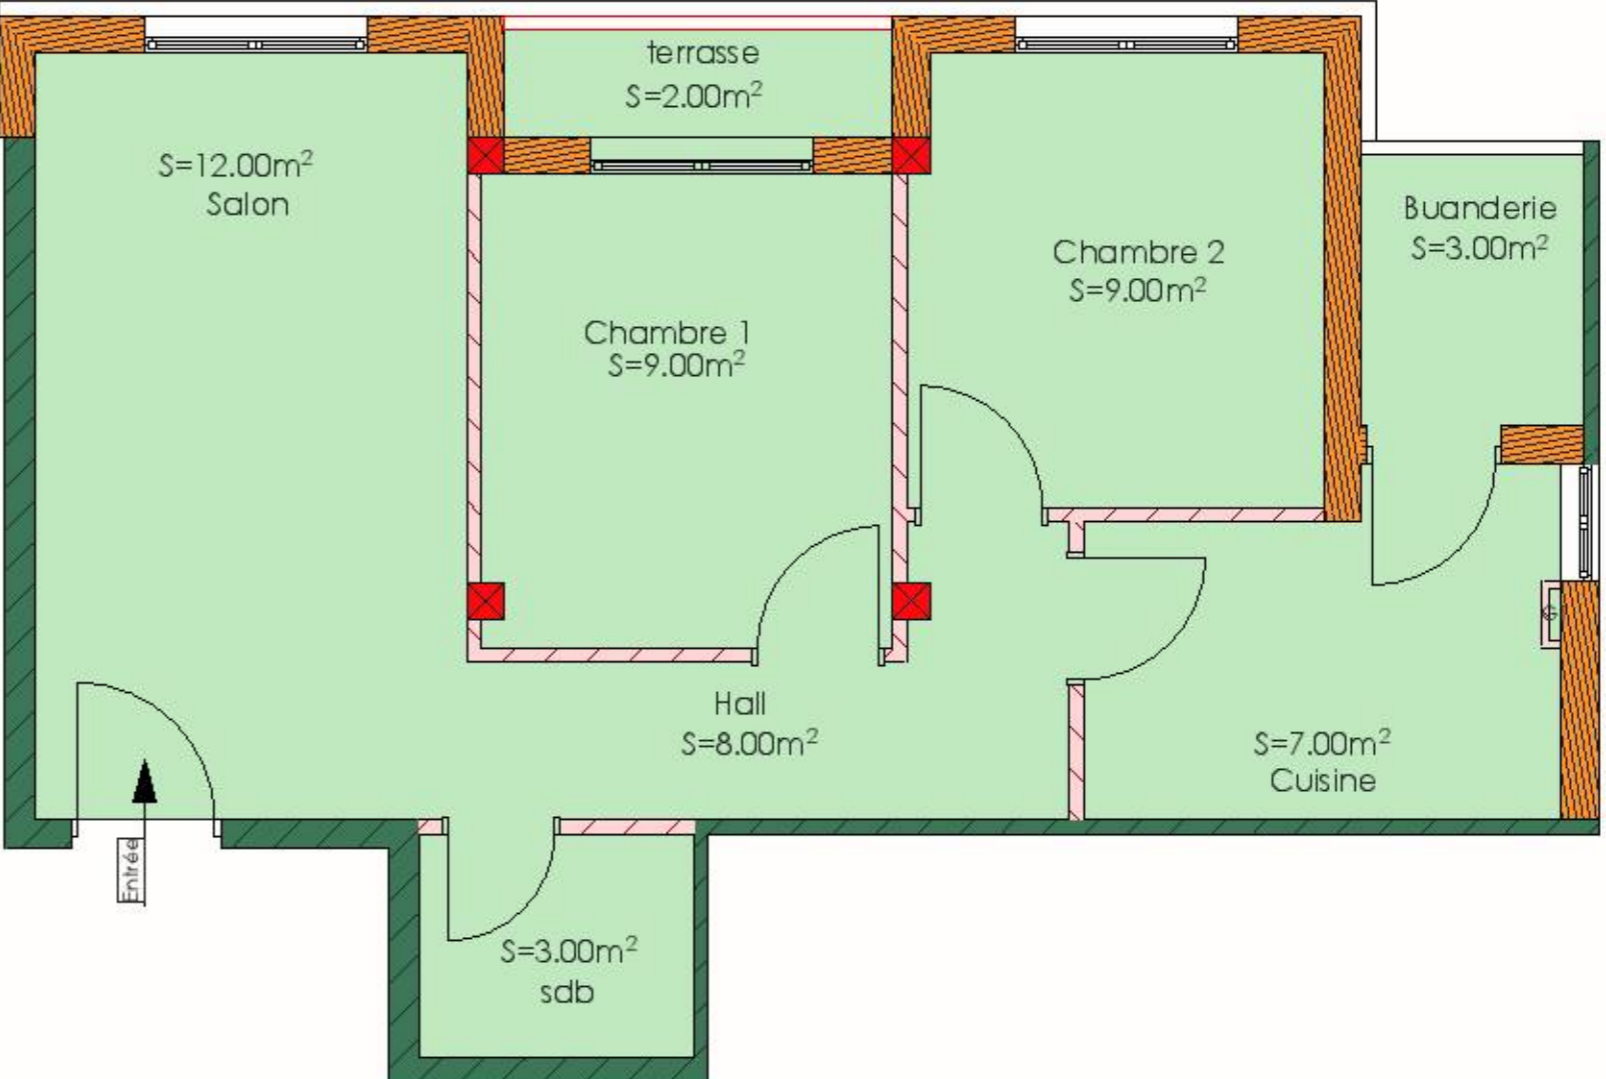

PLAN DE REPERAGE:
- IMMEUBLE N°: 2-3-4
- ETAGE :1ER.,2EME.,3EME.,4EME

TYPE J₁ Appartement type J₁
N° 109-114-118-209-214-218-
309-314-318-409-414-418

Opération

RIAD ANZA 2

PLAQUETTE DE VENTE

22-05-24

APS

PLAN GENERAL

IMMEUBLES/APPARTEMENTS

Listing des unités

Récapitulatif

Groupement D'architectes:
DERHEM IZZA et ANKOUCHE HAMID