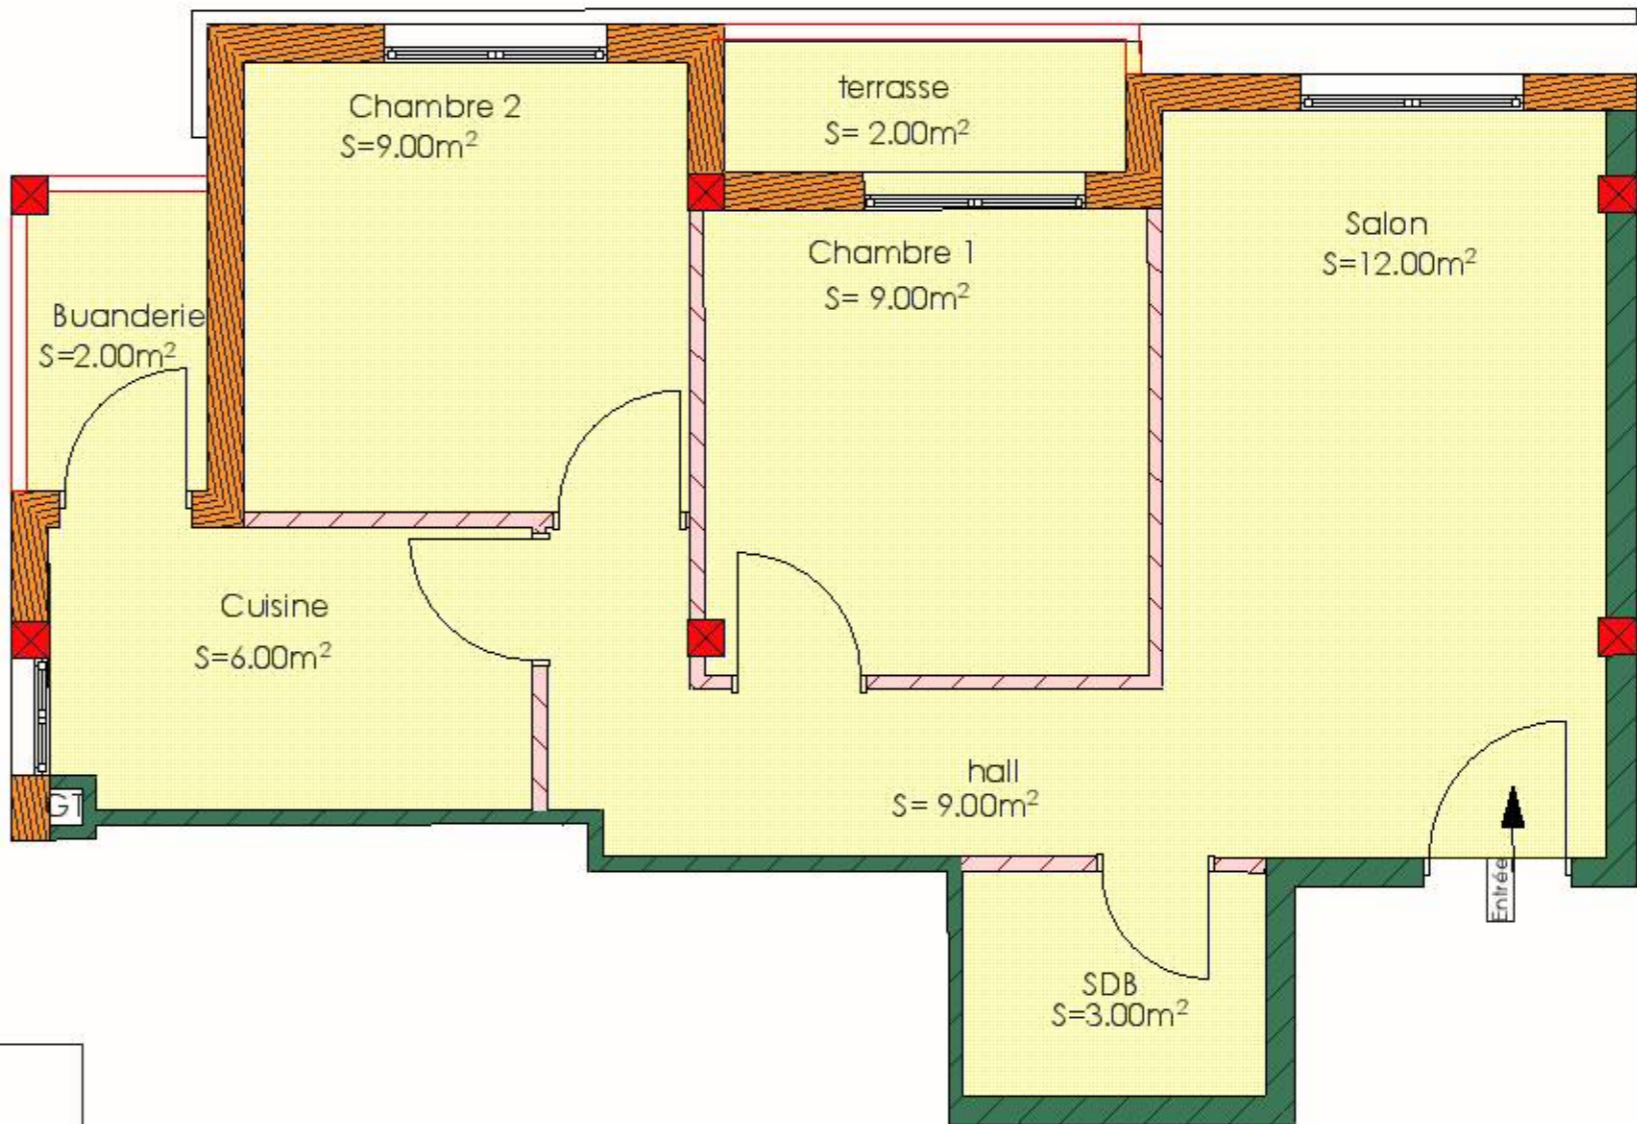

PLAN DE REPERAGE:
- IMMEUBLE N°: 1
- ETAGE :1ER, 2EME, 3EME, 4EME

TYPE G₁
Appartement type G₁
N° 102-202-302-402

Opération

RIAD ANZA 2

PLAQUETTE DE VENTE

22-05-24

APS

PLAN GENERAL

IMMEUBLES/APPARTEMENTS

Listing des unités

Récapitulatif

Groupement D'architectes:
DERHEM IZZA et ANKOUCHE HAMID