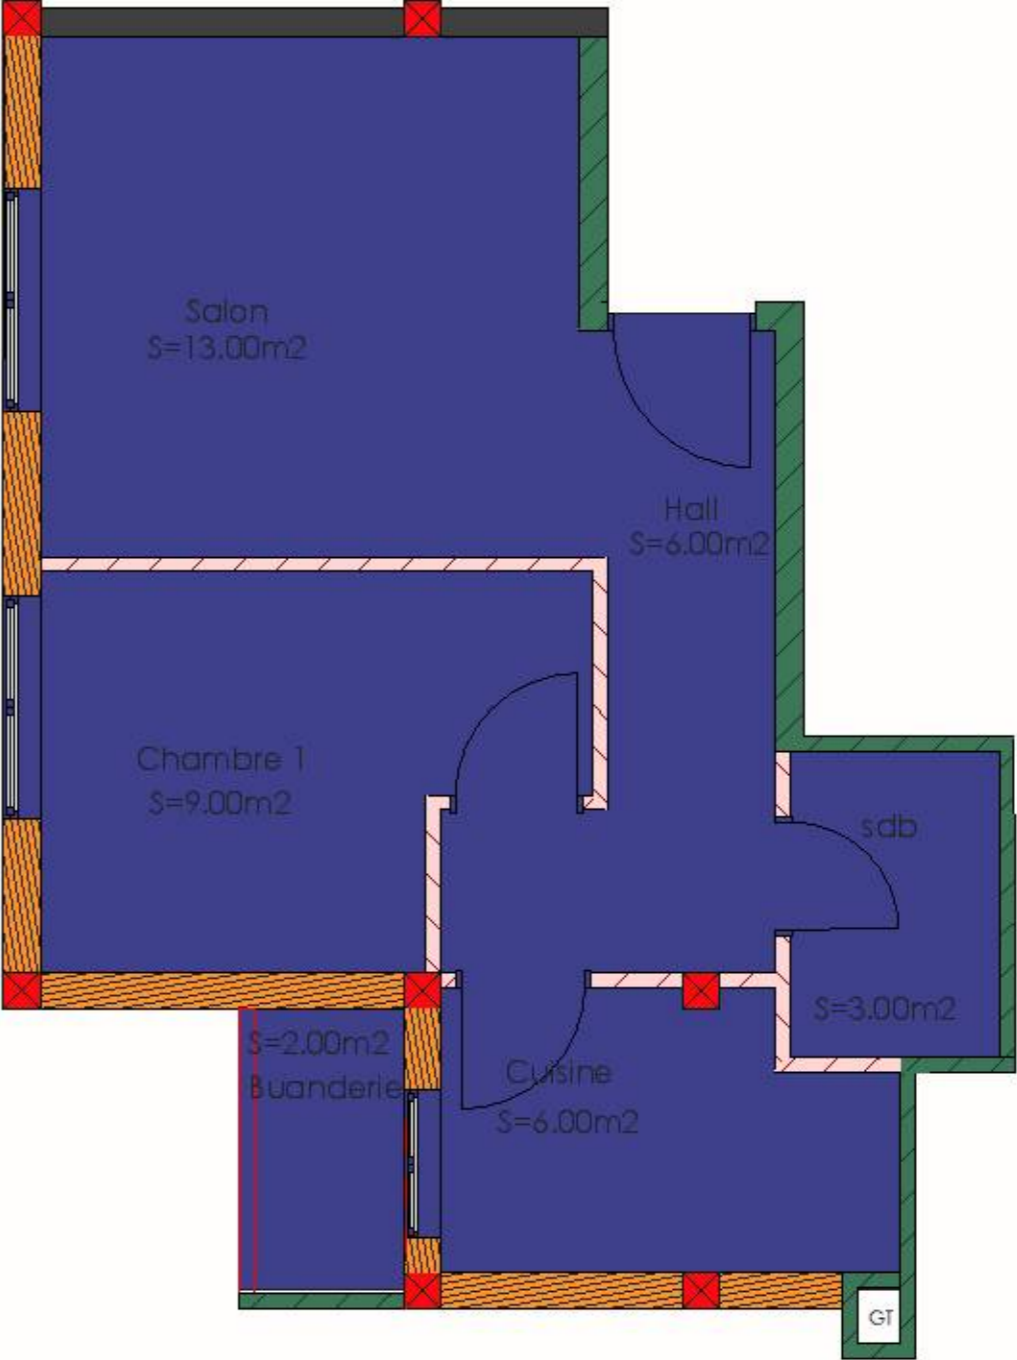

TYPE O₁ Appartement type O₁
N° 126-226-326-426

Opération

RIAD ANZA 2

PLAQUETTE DE VENTE

22-05-24

APS

PLAN GENERAL

IMMEUBLES/APPARTEMENTS

Listing des unités

Récapitulatif