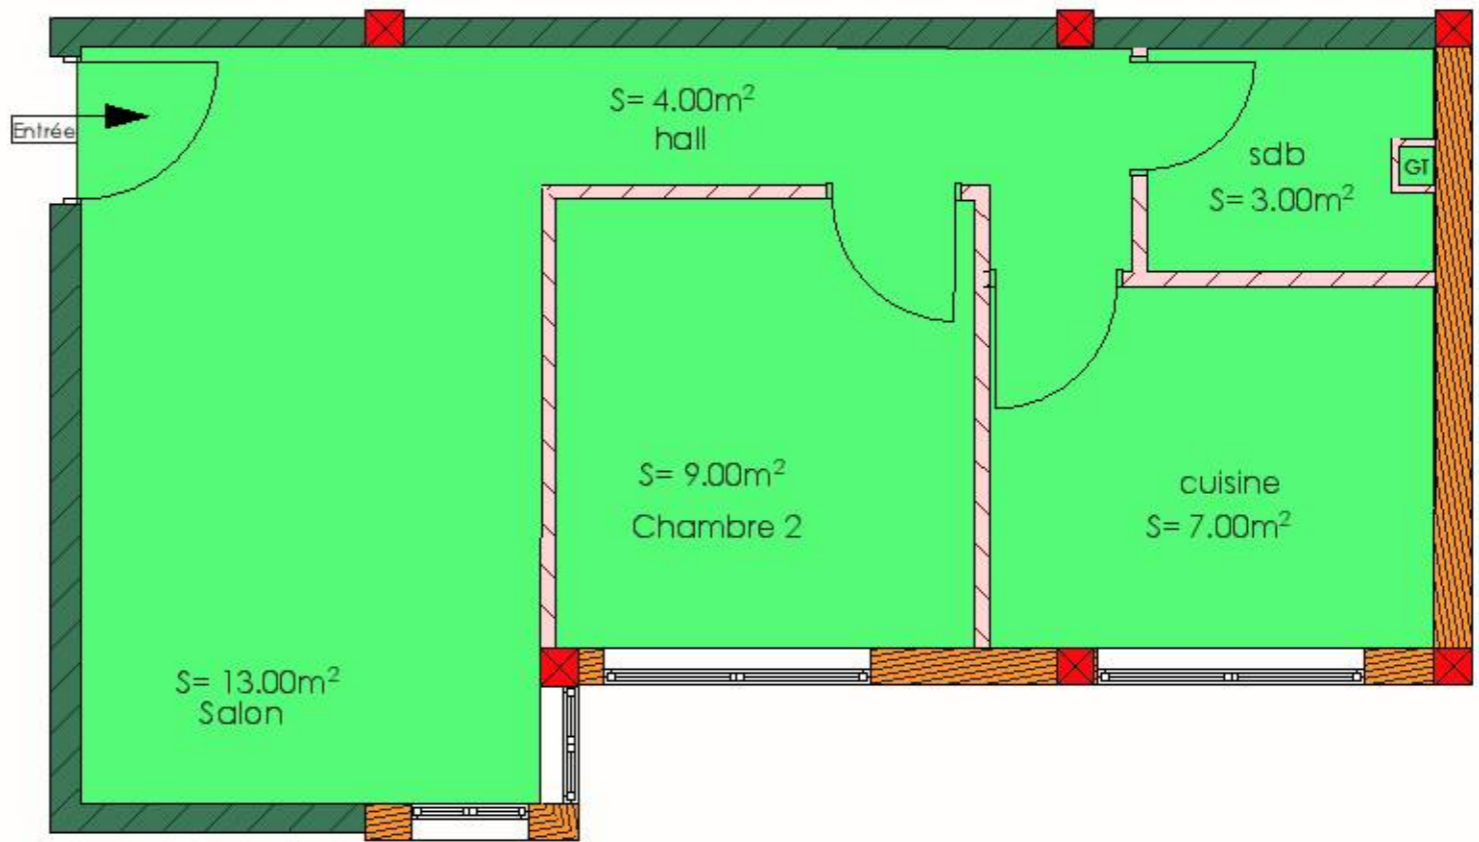

Opération

RIAD ANZA 2

PLAQUETTE DE VENTE

22-05-24

APS

PLAN DE REPERAGE:
- IMMEUBLE N°: 2
- ETAGE :RDC

TYPE C₁ Appartement type C₁
N° 015

Groupement D'architectes:
DERHEM IZZA et ANKOUCHE HAMID