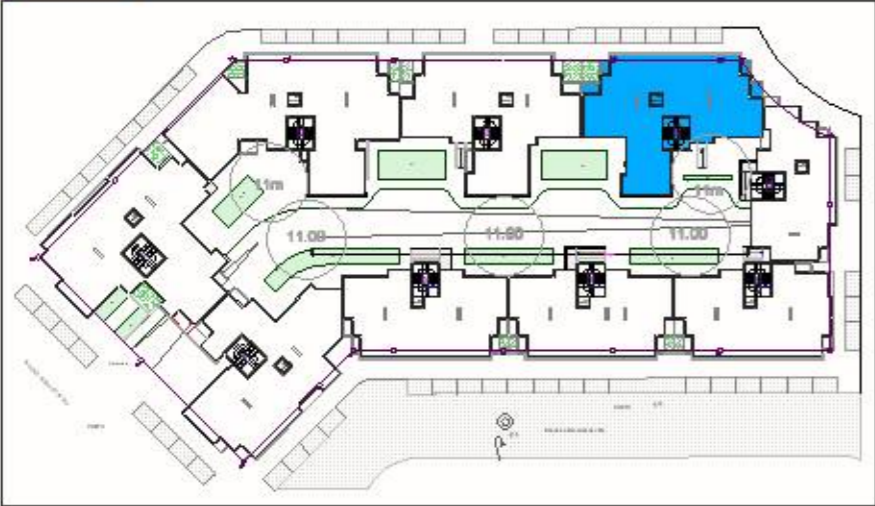

BLOC C1

PLAN DE REPERAGE:
- IMMEUBLE N°: 4
- ETAGE :RDC