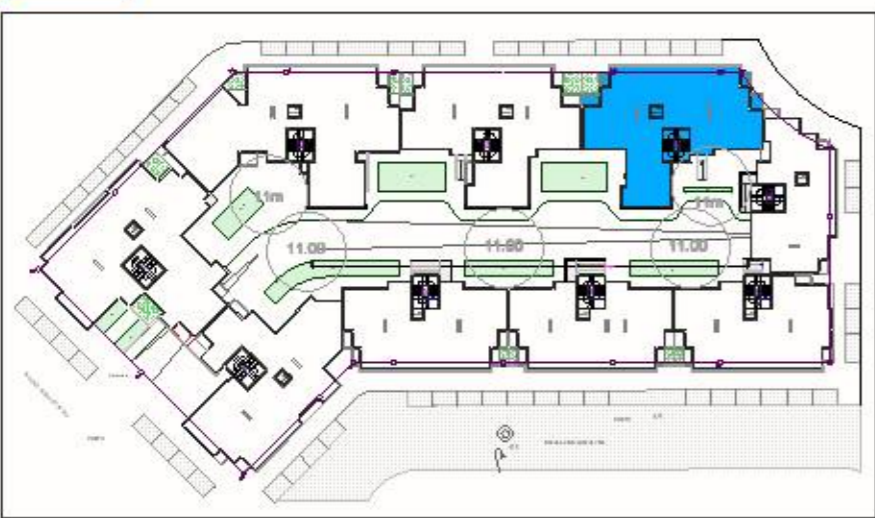

Opération

RIAD ANZA 2

PLAQUETTE DE VENTE

22-05-24

APS

BLOC C1

PLAN DE REPERAGE:
 - IMMEUBLE N°: 4
 - ETAGE :1^{ER},2^{EME},3^{EME},4^{EME}

LEGENDE