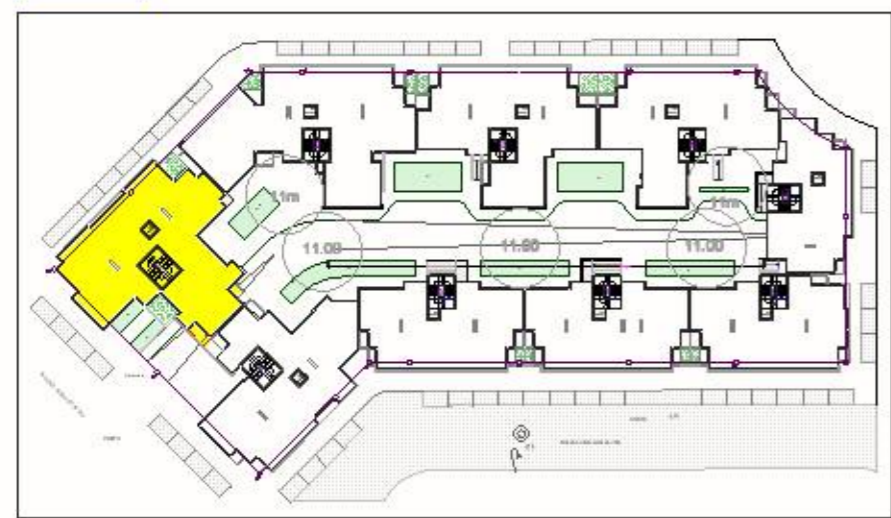

BLOCA

PLAN DE REPERAGE:
- IMMEUBLE N°: 1
- ETAGE :2EME,3EME,4EME