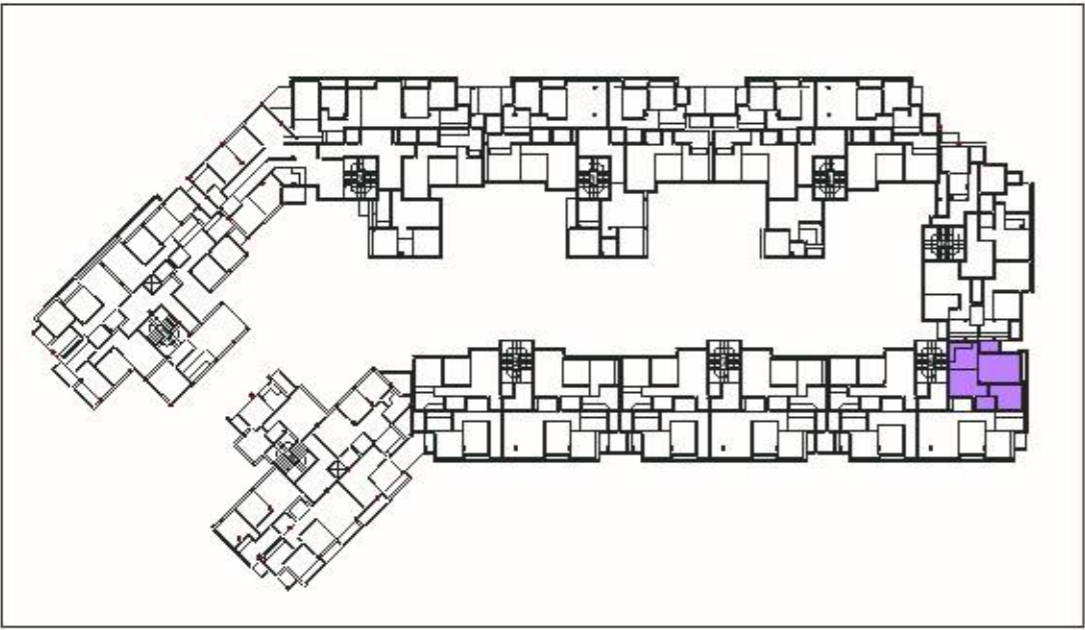

PLAN DE REPERAGE:
- IMMEUBLE N°: 6
- ETAGE : 1ER, 2EME, 3EME, 4EME