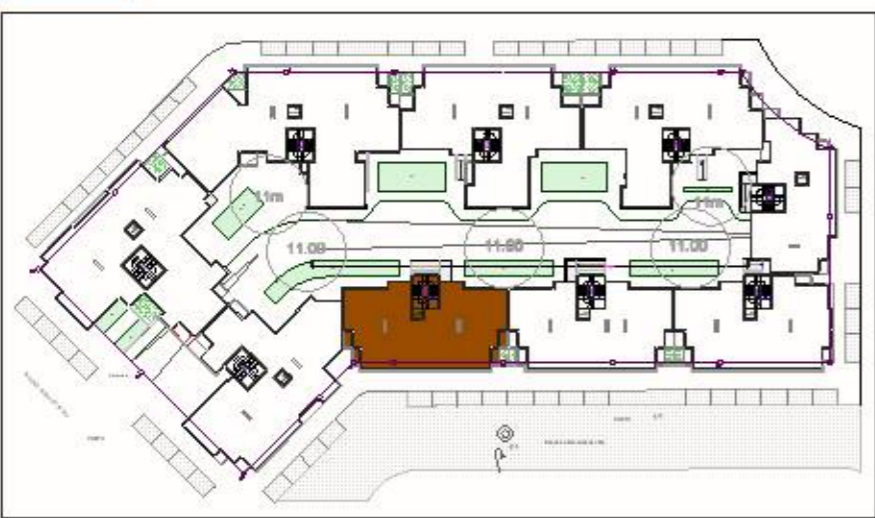

RIAD ANZA 2

PLAQUETTE DE VENTE

22-05-24

APS

BLOC

PLAN DE REPERAGE:
 - IMMEUBLE N°: 8
 - ETAGE :1^{ER}_2^{EME}_3^{EME}_4^{EME}

LEGENDE

TYPE ET NUMERO D'APPARTEMENT