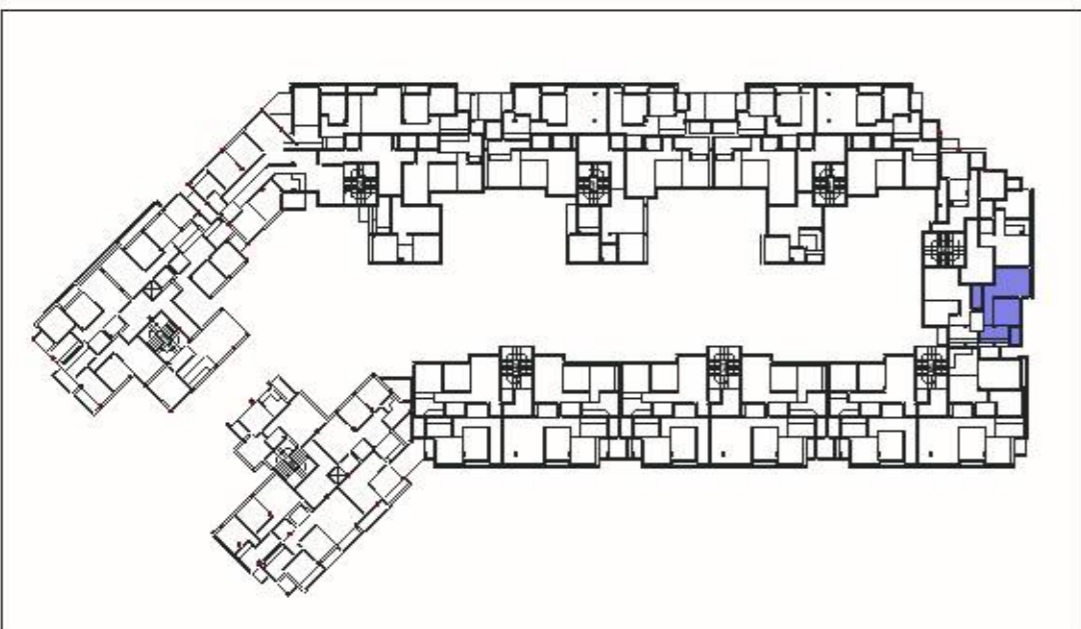

Opération

RIAD ANZA 2

PLAQUETTE DE VENTE

22-05-24

APS

TYPE O
 Appartement type O
 N° 125-225-325-425

PLAN DE REPERAGE:
 - IMMEUBLE N°: 5
 - ETAGE : 1ER - 2EME - 3EME - 4EME

Groupement D'architectes:
DERHEM IZZA et ANKOUCHE HAMID