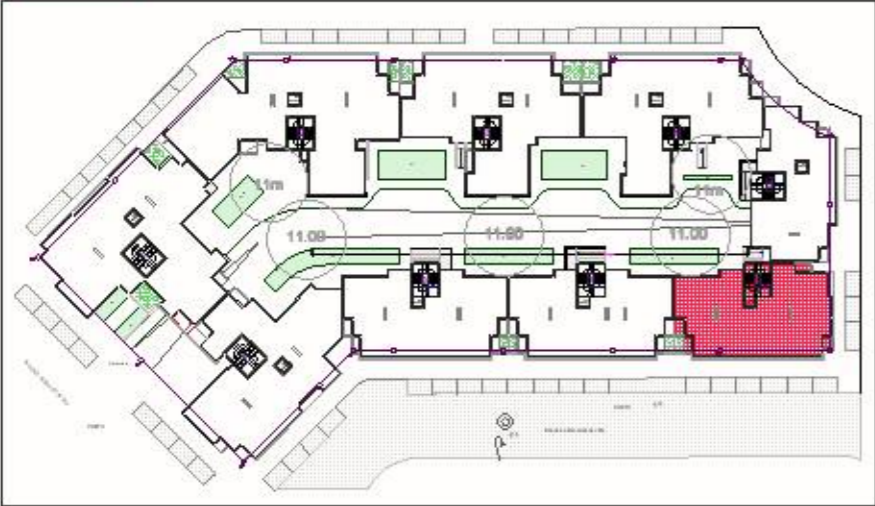

BLOC 1

PLAN DE REPERAGE:
- IMMEUBLE N°: 6
- ETAGE : 1ER, 2EME, 3EME, 4EME