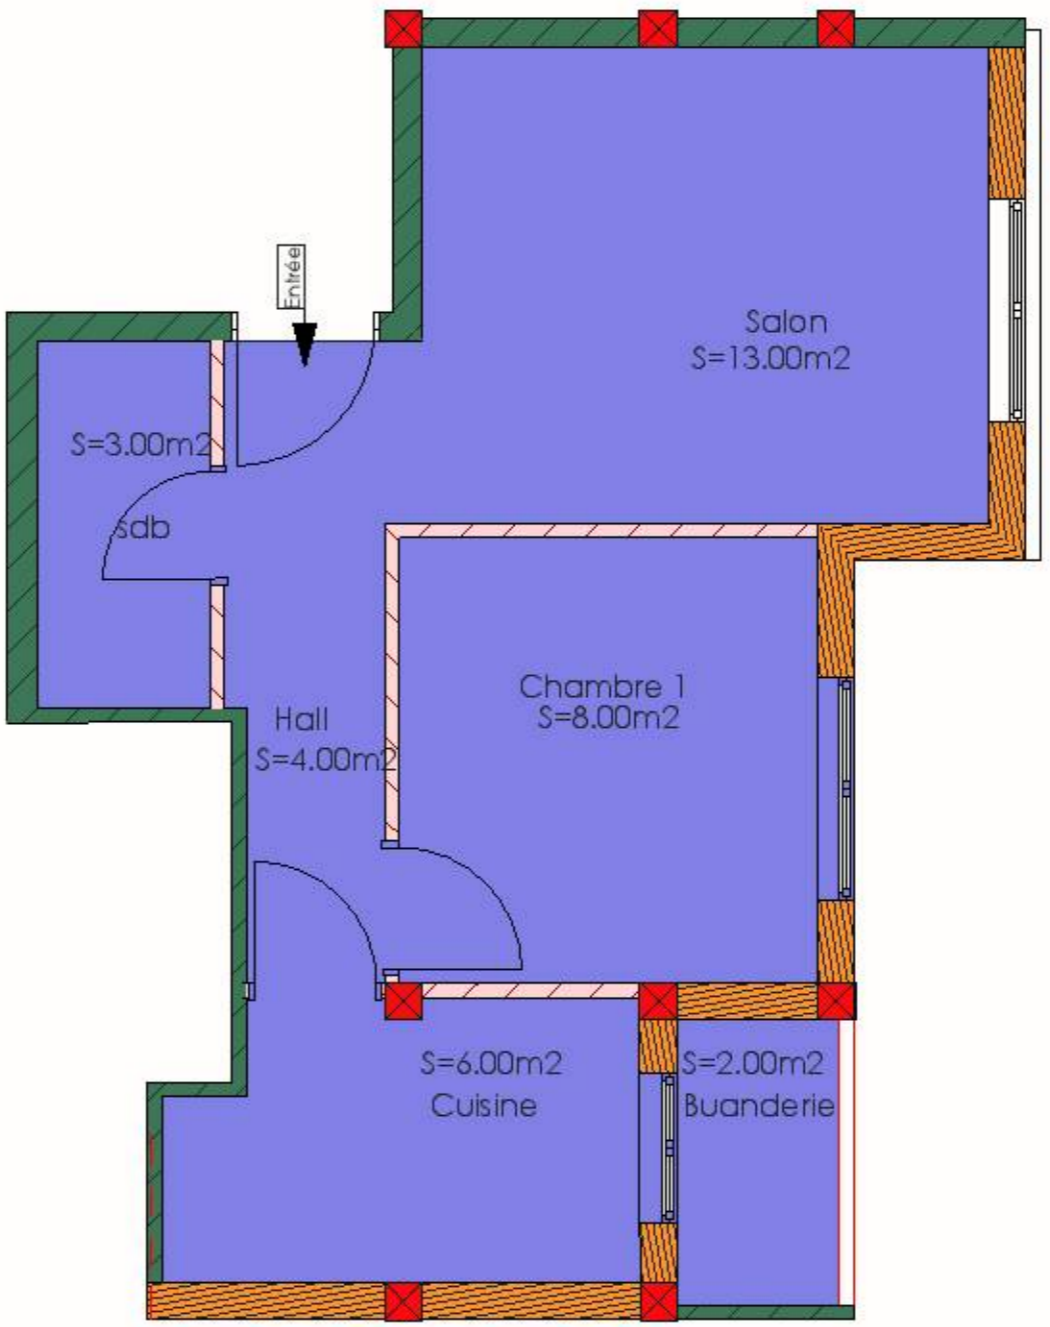

Opération

RIAD ANZA 2

PLAQUETTE DE VENTE

22-05-24

APS

TYPE O
Appartement type O
N° 125-225-325-425