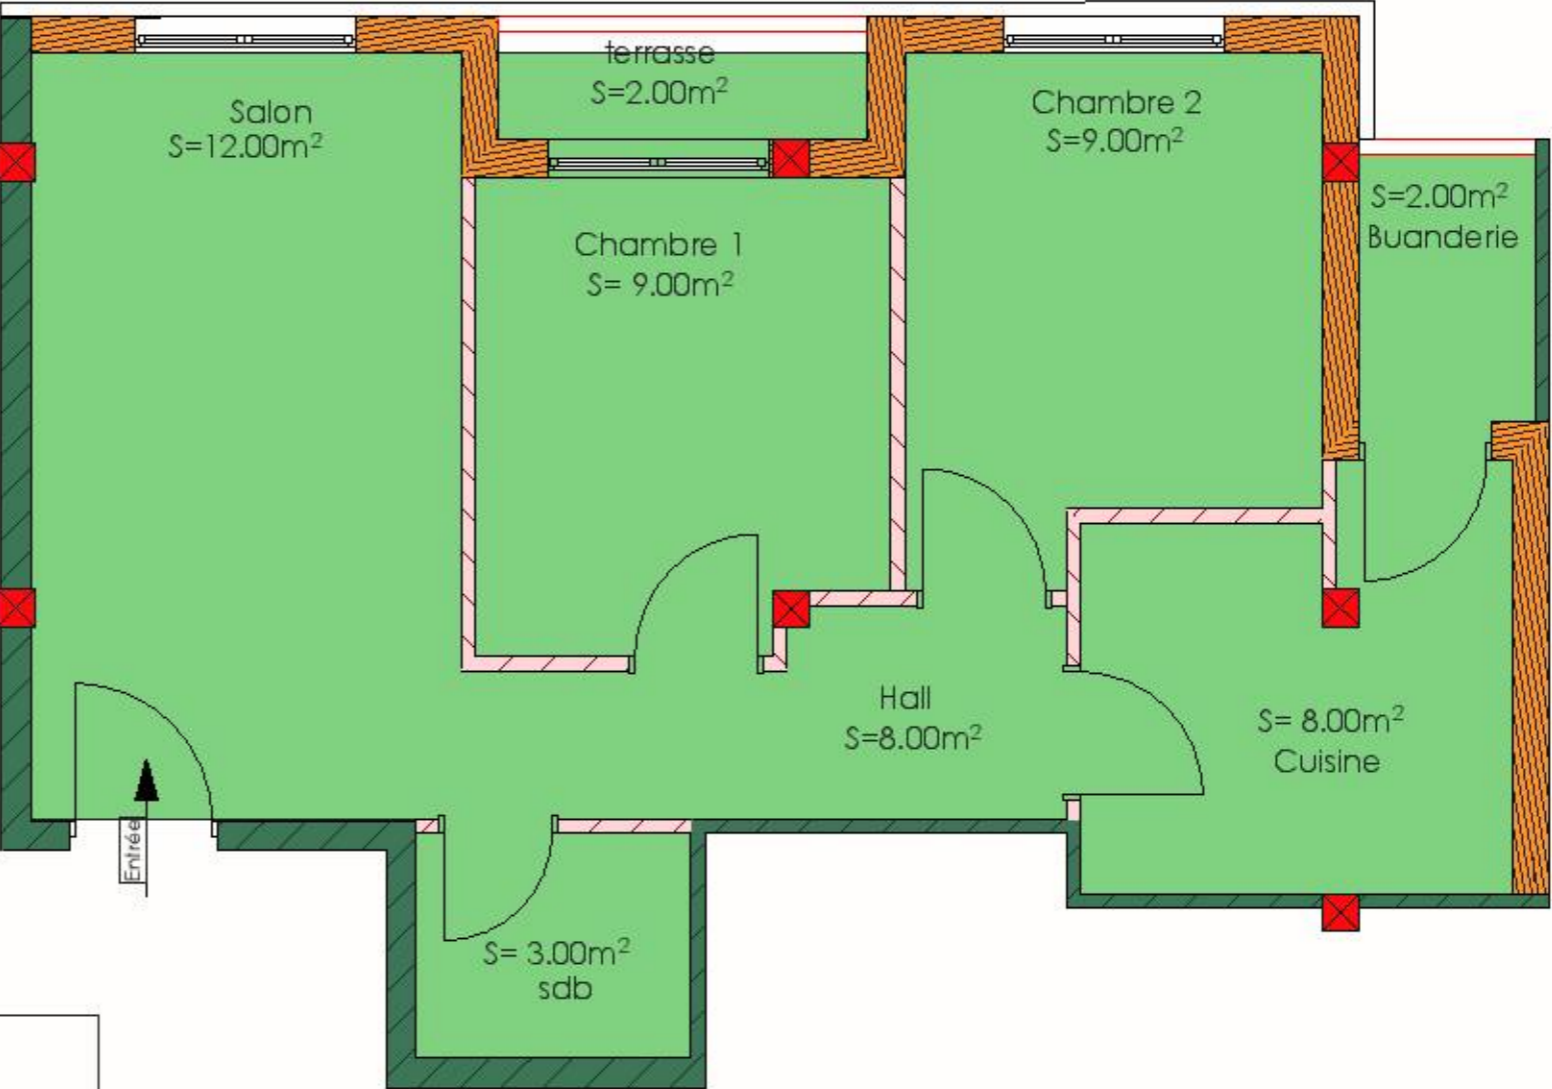

PLAN DE REPERAGE:
- IMMEUBLE N°: 3-4
- ETAGE : 1ER 2EME 3EME 4EME

TYPE L₁ Appartement type L₁
N° 113-213-313-413-
119-219-319-419-

Opération

RIAD ANZA 2

PLAQUETTE DE VENTE

22-05-24

APS

PLAN GENERAL

IMMEUBLES/APPARTEMENTS

Listing des unités

Récapitulatif

Groupement D'architectes:
DERHEM IZZA et ANKOUCHE HAMID