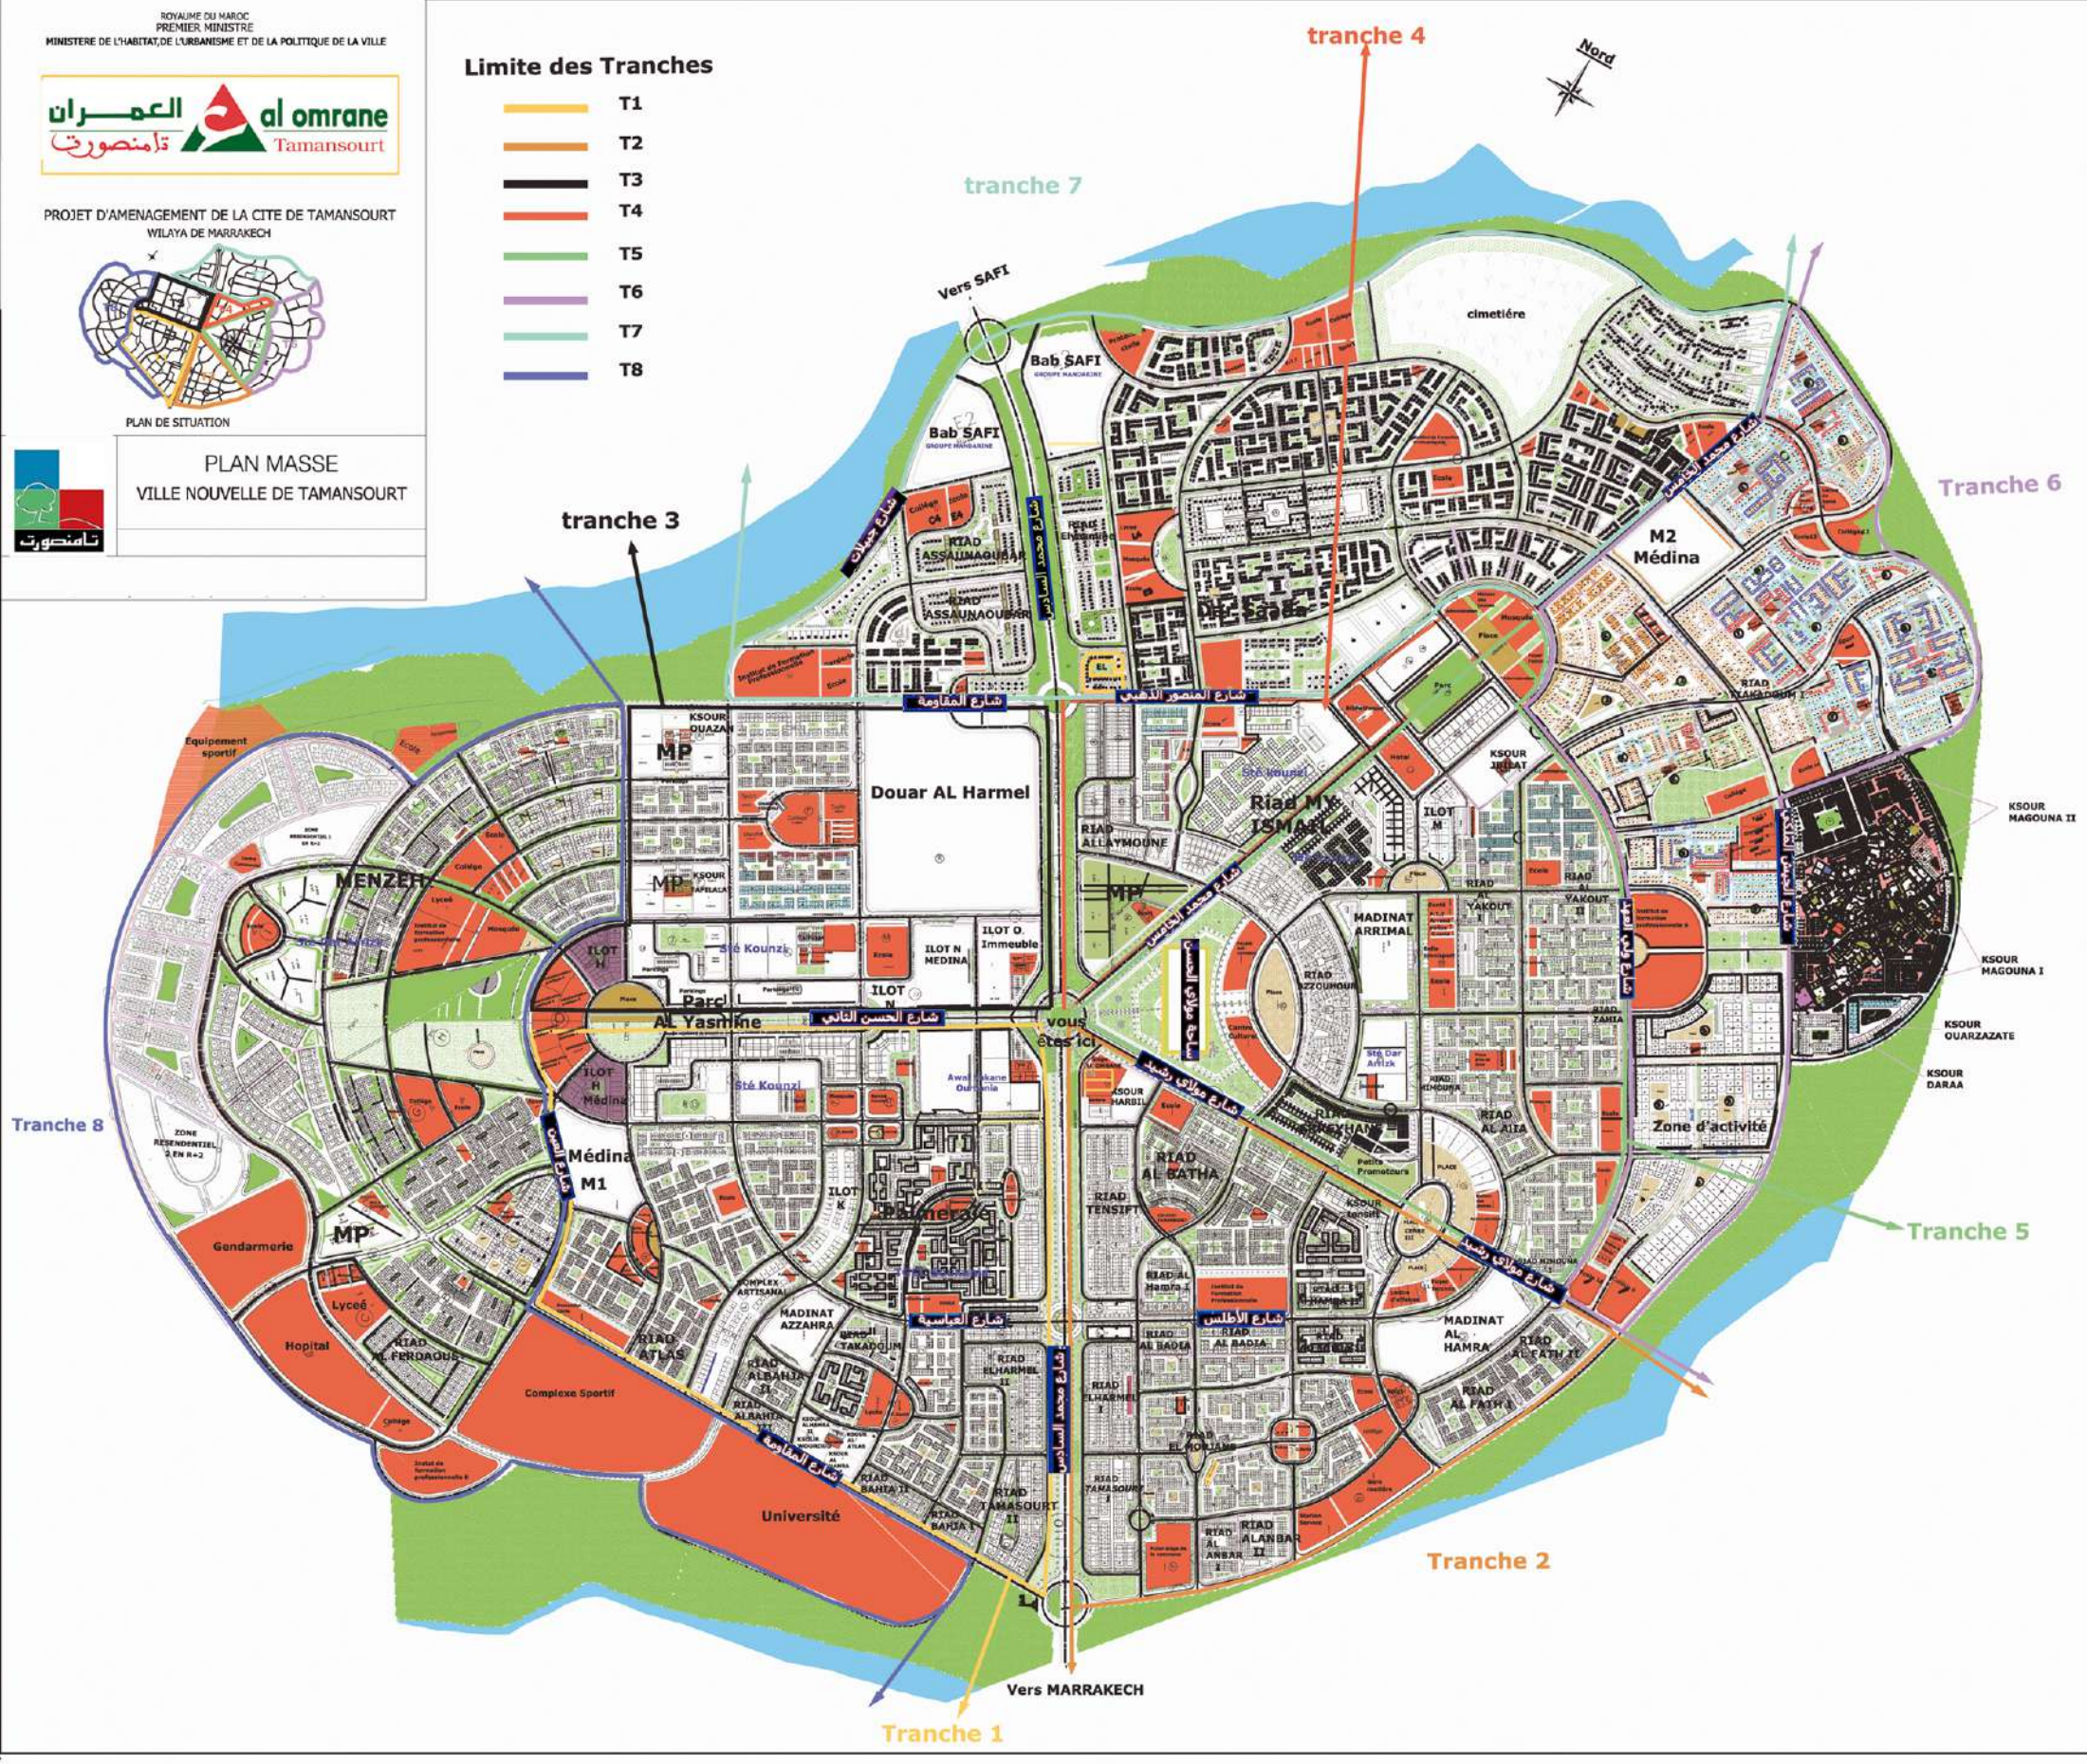

PLAN DE SITUATION

PLAN MASSE

VILLE NOUVELLE DE TAMANSOURT

Limite des Tranches

- T1
- T2
- T3
- T4
- T5
- T6
- T7
- T8

tranche 4

tranche 7

tranche 3

Tranche 6

Tranche 8

Tranche 5

Tranche 2

Tranche 1

Vers SAFI

Vers MARRAKECH

Bab SAFI

Bab SAFI

Bab SAFI

Bab SAFI

cimetière

M2 Médina

Douar AL Harmel

Riad MY ISMA

MENZEH

RIAD ALBAHRI

KSOUR MAGOUNA II

KSOUR MAGOUNA I

KSOUR QUARZAZATE

KSOUR DARAA